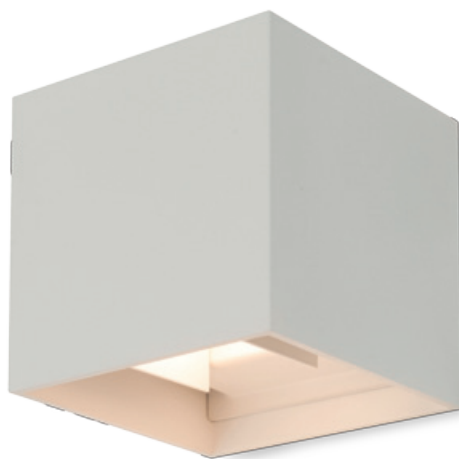

LED RIKO 2x4W

BIAŁY / WHITE

1°-120°
Regulowane odbłyśniki
Adjustable reflectors

- ledowy kinkiet ścienny dwustronny,
- materiał: aluminium,
- posiada regulowane odbłyśniki w zakresie 1 – 120 stopni,
- nie można wymieniać lamp w oprawie.

- led double-sided wall light,
- made of aluminum,
- has adjustable reflectors in arange 1 – 120 degrees,
- lamps inside are unchangeable.

MODEL	INDEKS	KOLOR	POBÓR MOCY [W]	BARWA ŚWIATŁA	STRUMIEŃ ŚWIETLNY [lm]	WAGA NETTO [kg]	PAKOWANIE [szt.]	KOD EAN
MODEL	INDEX	COLOR	POWER [W]	LIGHT COLOR	LUMINOUS FLUX [lm]	NET WEIGHT [kg]	PACKING [pcs.]	BARCODE
LED RIKO 2x4W CB	KTLOORO2X4CBB	BIAŁY WHITE	2x4	CIEPŁOBIAŁA WARM WHITE	2x400	0,53	12	5902201301892