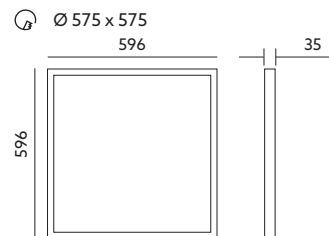

PROFESJONALNA LINIA | PANEL LED / LED PANELS

LED ORIO 60x60 18 - 24W

- 4-stopniowa regulacja mocy zasilacza,
- kąt rozsyłu światła: 120 stopni,
- nie można wymieniać lamp w oprawie.

- 4-step driver power adjustment,
- beam angle: 120 degrees,
- lamps are unchangeable.

MODEL	INDEKS	POBÓR MOCY [W]	BARWA ŚWIATŁA	STRUMIEŃ ŚWIETLNY [lm]	WAGA NETTO [kg]	PAKOWANIE [szt.]	KOD EAN
MODEL	INDEX	POWER [W]	LIGHT COLOR	LUMINOUS FLUX [lm]	NET WEIGHT [kg]	PACKING [pcs.]	BARCODE
LED ORIO 60X60 18W	02NSOO18WNB	18	NEUTRALNA BIAŁA NEUTRAL WHITE	2700	1,49	5	5902201307474
LED ORIO 60X60 20W	02NSOO20WNB	20	NEUTRALNA BIAŁA NEUTRAL WHITE	3000	1,49	5	5902201307481
LED ORIO 60X60 22W	02NSOO22WNB	22	NEUTRALNA BIAŁA NEUTRAL WHITE	3300	1,49	5	5902201307498
LED ORIO 60X60 24W	02NSOO24WNB	24	NEUTRALNA BIAŁA NEUTRAL WHITE	3600	1,49	5	5902201307504

PROFESJONALNA LINIA | PANEL LED / LED PANELS

LED ORIO 60x60 26 - 32W

- 4-stopniowa regulacja mocy zasilacza,
- kąt rozsyłu światła: 120 stopni,
- nie można wymieniać lamp w oprawie.

- 4-step driver power adjustment,
- beam angle: 120 degrees,
- lamps are unchangeable.

MODEL	INDEKS	POBÓR MOCY [W]	BARWA ŚWIATŁA	STRUMIEŃ ŚWIETLNY [lm]	WAGA NETTO [kg]	PAKOWANIE [szt.]	KOD EAN
MODEL	INDEX	POWER [W]	LIGHT COLOR	LUMINOUS FLUX [lm]	NET WEIGHT [kg]	PACKING [pcs.]	BARCODE
LED ORIO 60X60 26W	02NSOO26WNB	26	NEUTRALNA BIAŁA NEUTRAL WHITE	3900	1,52	5	5902201307511
LED ORIO 60X60 28W	02NSOO28WNB	28	NEUTRALNA BIAŁA NEUTRAL WHITE	4200	1,52	5	5902201307528
LED ORIO 60X60 30W	02NSOO30WNB	30	NEUTRALNA BIAŁA NEUTRAL WHITE	4500	1,52	5	5902201307535
LED ORIO 60X60 32W	02NSOO32WNB	32	NEUTRALNA BIAŁA NEUTRAL WHITE	4800	1,52	5	5902201307542