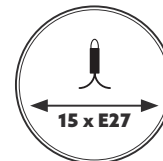

LAMPY OGRODOWE / GARDEN LIGHTS

MIMOSA 15M 15xE27

INNE MODELE
znajdują się w KATALOGU GŁÓWNYM
na stronach: 210 - 211

OTHER MIMOSA
are in MAIN CATALOGUE
on pages: 210 - 211

- girlanda 15-sto metrowa o rozmieszczeniu gniazd co 1 metr,
- możliwość łączenia w szereg do maksymalnej mocy 2300W,
- nie zawiera źródła światła,
- dedykowane źródło światła: LED FMB 1,3W,
- przewód: HO5RN-F 2x1mm.