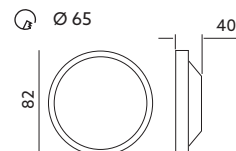

PIERŚCIEŃ OZDOBNY DO OPRAW / DECORATIVE RING FOR FITTINGS

OH34

MAT CZARNY / MATT BLACK

INNE KOLORY
znajdują się w KATALOGU GŁÓWNYM
na stronie: 164

OTHER COLORS OF OH34
are in MAIN CATALOGUE
on page: 164

- pierścień ozdobny do opraw o podwyższonej hermetyczności - nieruchomy,
- wykonany ze stopu aluminium,
- nie zawiera źródła światła,
- nie zawiera oprawki ceramicznej.

- decorative ring for fittings, hermetic - fixed,
- made of aluminium alloy,
- light source excluded,
- holder excluded.

MODEL	INDEKS	KOLOR	WAGA NETTO [kg]	PAKOWANIE [szt.]	KOD EAN
MODEL	INDEX	COLOR	NET WEIGHT [kg]	PACKING [pcs.]	BARCODE
OH34	KPOH34MCZ	MAT CZARNY MATT BLACK	0,12	50	5902201305470

OPRAWY LED / LED FIXTURES

LED HALO 5W

- oprawa ledowa do wbudowania w sufit,
- obudowa wykonana z plastiku, klosz matowy z polistyrenu,
- 3 tryby świecenia zmieniane pojedynczym kliknięciem wyłącznika,
- kąt rozsyłu światła: 120 stopni,
- nie można wymieniać lamp w oprawie.

- recessed led fixture,
- base made of plastic, matt cover made of PS,
- 3 lighting modes operated by switch,
- beam angle: 120 degrees,
- lamps are unchangeable.

MODEL	INDEKS	POBÓR MOCY [W]	BARWA ŚWIATŁA	STRUMIEŃ ŚWIETLNY [lm]	WAGA NETTO [kg]	PAKOWANIE [szt.]	KOD EAN
MODEL	INDEX	POWER [W]	LIGHT COLOR	LUMINOUS FLUX [lm]	NET WEIGHT [kg]	PACKING [pcs.]	BARCODE
LED HALO 5W CB	KQHO5CB	5	CIEPŁOBIĄŁA WARM WHITE	425	0,08	50	5902201305999
LED HALO 5W NB	KQHO5NB	5	NEUTRALNA BIAŁA NEUTRAL WHITE	425	0,08	50	5902201305708