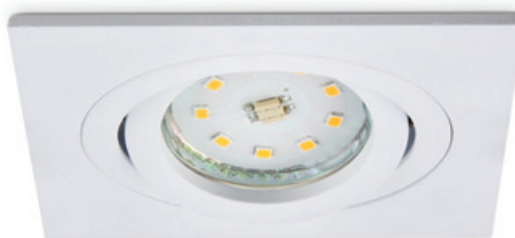

- pierścień ozdobny do opraw - ruchomy,
- materiał: aluminium,
- nie zawiera źródła światła,
- nie zawiera oprawki ceramicznej.

- decorative ring for fittings - movable,
- material: aluminium,
- light source excluded,
- holder excluded.