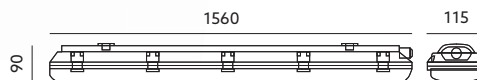

HERMIC 2x150