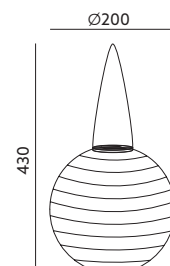

SOLARNE LAMPY OGRODOWE / SOLAR GARDEN LAMPS

SOLAR LED ORIGAMI

20cm 0,08W