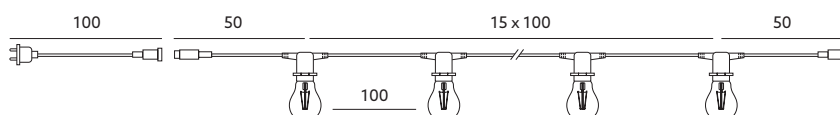

LAMPY OGRODOWE / GARDEN LIGHTS

MIMOSA 15M 15xE27

INNE MODELE
znajdują się w KATALOGU GŁÓWNYM
na stronach: 210 - 211

OTHER MIMOSA
are in MAIN CATALOGUE
on pages: 210 - 211

- girlanda 15-sto metrowa o rozmieszczeniu gniazd co 1 metr,
- możliwość łączenia w szereg do maksymalnej mocy 2300W,
- nie zawiera źródła światła,
- dedykowane źródło światła: LED FMB 1,3W,
- przewód: HO5RN-F 2x1mm.