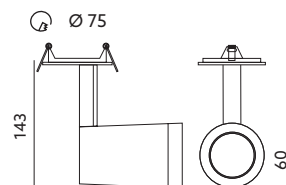

NUUK PT

CZARNY / BLACK