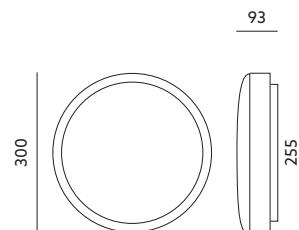

- ścienna-sufitowa oprawa ledowa,
- podstawa wykonana z tworzywa sztucznego, klosz mleczny z poliwęglanu,
- kąt rozsyłu światła: 120 stopni,
- wysoki stopień hermetyczności: IP66,
- nie można wymieniać lamp w oprawie.

- wall-ceiling led fixture,
- base made of plastic, milky cover made of PC,
- beam angle: 120 degrees,
- high hermecity level: IP66,
- lamps are unchangeable.