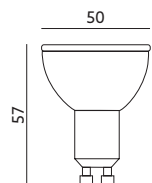

- inteligentne źródło światła, pozwalające na zdalną kontrolę poprzez aplikację TUYA (na Android i iOS),
- posiada możliwość ustawienia czasu włączenia i wyłączenia, ściemniania, zmiany kolorów, zmiany temperatury barwowej oraz tworzenia własnych scenariuszy,
- sterowanie z każdego miejsca na świecie,
- możliwość sterowania wieloma żarówkami jednocześnie poprzez grupowanie,
- zakres temperatury barwy białej: 2700-6500K,
- częstotliwość WiFi: 2,4GHz.

- smart light source, enables controlling via TUYA app (available on Android and iOS),
- possibility of time setting, dimming, colors changing, color temperature changing and creating your own scenarios,
- can be controlled from every place on earth,
- possibility of controlling many bulbs at the same time,
- range of white color temperature: 2700K-6500K,
- frequency WiFi: 2,4GHz.