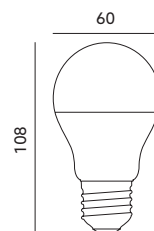

- ledowy zamiennik żarówki głównego szeregu,
- kąt rozsyłu światła: 220 stopni.

- led substitute of main series lamp,
- beam angle: 220 degrees.

MODEL	INDEKS	POBÓR MOCY [W]	BARWA ŚWIATŁA	STRUMIEŃ ŚWIETLNY [lm]	WAGA NETTO [kg]	PAKOWANIE [szt.]	KOD EAN
MODEL	INDEX	POWER [W]	LIGHT COLOR	LUMINOUS FLUX [lm]	NET WEIGHT [kg]	PACKING [pcs.]	BARCODE
LED GS 9W E27 CB	KAGSE279WCBP	9	CIEPŁOBIĄŁA WARM WHITE	760	0,03	100	5902201301991
LED GS 9W E27 NB	KAGSE279WNB	9	NEUTRALNA BIAŁA NEUTRAL WHITE	760	0,03	100	5902201304282