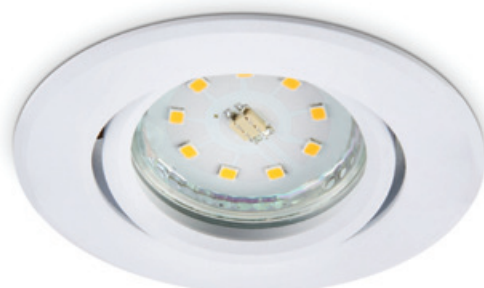

PIERŚCIEŃ OZDOBNY DO OPRAW / DECORATIVE RING FOR FITTINGS

OH29

MAT BIAŁY / MATT WHITE

INNE KOLORY
znajdą się w KATALOGU GŁÓWNYM
na stronie: 163

OTHER COLORS OF OH29
are in MAIN CATALOGUE
on page:163

- pierścień ozdobny do opraw - ruchomy,
- materiał: aluminium,
- nie zawiera źródła światła,
- nie zawiera oprawki ceramicznej.

- decorative ring for fittings - movable,
- material: aluminium,
- light source excluded,
- holder excluded.

MODEL	INDEKS	KOLOR	WAGA NETTO [kg]	PAKOWANIE [szt.]	KOD EAN
MODEL	INDEX	COLOR	NET WEIGHT [kg]	PACKING [pcs.]	BARCODE
OH29	KPOH29MBI	MAT BIAŁY MATT WHITE	0,06	100	5902201304923

PIERŚCIEŃ OZDOBNY DO OPRAW / DECORATIVE RING FOR FITTINGS

OH29

MAT CZARNY / MATT BLACK

INNE KOLORY
znajdą się w KATALOGU GŁÓWNYM
na stronie: 163

OTHER COLORS OF OH29
are in MAIN CATALOGUE
on page: 163