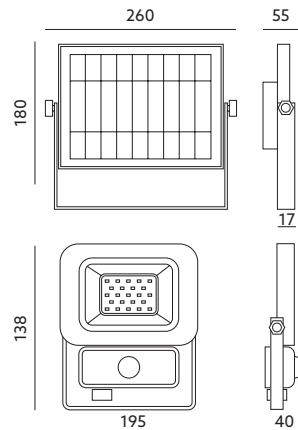

ECONOMIC BRAND NAŚWIETLACZE LED / LED FLOODLIGHTS

SOLAR LED NCS 20W

LED2B

LED2B
STREFA EKONOMICZNA
ECONOMIC BRAND

- ledowy naświetlacz solarny z czujnikiem ruchu,
- zasilany energią słoneczną,
- naświetlacz połączony z panelem za pomocą 2-metrowego przewodu,
- kąt / zasięg detekcji: 120 stopni / max. 10m,
- kąt rozsyłu światła oprawy: 100 stopni,
- moc instalacji fotowoltaicznej: 6Wp,
- łatwy montaż dzięki brakowi okablowania,
- zawiera wymienny akumulator: litowo-jonowy 3,7V / 4400mAh,
- nie można wymienić lamp w oprawie.

- led solar floodlight with motion sensor,
- powered by solar energy,
- floodlight is connected with panel through 2 meter wire,
- angle / range of detection: 120 degrees / max.10m,
- light's beam angle: 100 degrees,
- photovoltaic power: 6Wp,
- easy installation due to no wires,
- includes replaceable li-ion battery 3,7V / 4400mAh,
- lamps inside are unchangeable.

MODEL	INDEKS	POBÓR MOCY [W]	BARWA ŚWIATŁA	STRUMIEŃ ŚWIETLNY [lm]	WAGA NETTO [kg]	PAKOWANIE [szt.]	KOD EAN
MODEL	INDEX	POWER [W]	LIGHT COLOR	LUMINOUS FLUX [lm]	NET WEIGHT [kg]	PACKING [pcs.]	BARCODE
SOLAR LED NCS 20W ZB	KFLNCS20ZB	20	ZIMNOBIAŁA COOL WHITE	1400	1,28	10	5902201302134

ECONOMIC BRAND NAŚWIETLACZE LED / LED FLOODLIGHTS