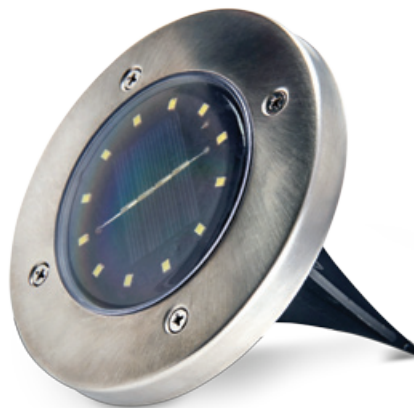

SOLARNE LAMPY OGRODOWE / SOLAR GARDEN LAMPS

SOLAR LED SPARKLE

0,12W

- ledowa lampa solarna imitująca efekt płomienia,
- zasilana energią słoneczną,
- przy pełnym naładowaniu baterii czas świecenia wynosi 6-8h,
- moc instalacji fotowoltaicznej: 0,12Wp,
- łatwy montaż dzięki brakowi okablowania,
- 3 możliwości mocowania poprzez: wbicie lampy w podłoże, zawieszenie na dołączonym uchwycie lub umieszczenie na podłożu stałym,
- zawiera wymienny akumulator niklo-metalowo-wodorkowy NiMH 1,2V / 300mAh,
- nie można wymieniać lamp w oprawie.

- led solar fixture that imitates flame effect,
- powered by solar energy,
- when the battery is fully charged, lighting time is between 6-8 hours,
- photovoltaic installation power: 0,12Wp,
- easy installation due to no wires,
- 3 possibilities of installation: sticking it into the ground, hanging it on a handle (included) or placing it on solid ground,
- includes replaceable battery: nickel-metal-hydride NiMH 1,2V / 300mAh,
- lamps inside are unchangeable.

SOLARNE LAMPY OGRODOWE / SOLAR GARDEN LAMPS

SOLAR LED CLAVO

0,72W

- ledowa lampa solarna, zasilana energią słoneczną,
- przy pełnym naładowaniu baterii czas świecenia wynosi 6-8h,
- moc instalacji fotowoltaicznej: 0,06Wp,
- łatwy montaż dzięki brakowi okablowania,
- zawiera wymienny akumulator niklowo-metalowo-wodorkowy NiMH 1,2V / 600mAh,
- nie można wymieniać lamp w oprawie.