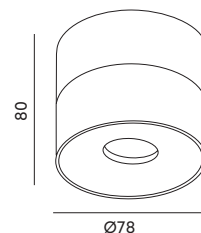

OPRAWY SUFITOWE / CEILING LAMPS

LAHTI MINI 9W DIM

CZARNY / BLACK