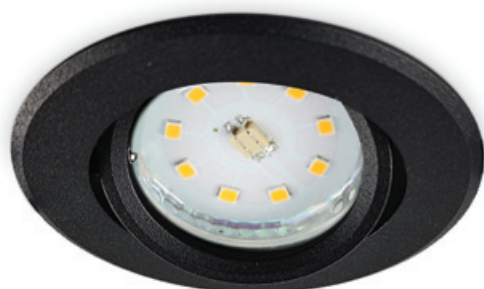

- pierścień ozdobny do opraw - ruchomy,
- materiał: aluminium,
- nie zawiera źródła światła,
- nie zawiera oprawki ceramicznej.

- decorative ring for fittings - movable,
- material: aluminium,
- light source excluded,
- holder excluded.

MODEL	INDEKS	KOLOR	WAGA NETTO [kg]	PAKOWANIE [szt.]	KOD EAN
MODEL	INDEX	COLOR	NET WEIGHT [kg]	PACKING [pcs.]	BARCODE
OH29	KPOH29MCZ	MAT CZARNY MATT BLACK	0,06	100	5902201305463