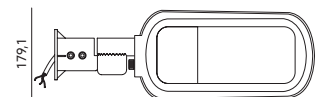

PREMIUM OPRAWY ULICZNE / STREET LIGHTING

LED VESPA 60W

557,8

99

179,1

- możliwość regulacji oprawy o 180 stopni,
- montaż na słupach, wysięgnikach Ø60 mm,
- nie można wymieniać lamp w oprawie.

- a possibility of adjusting the fixture of 180 degrees,
- installation on pillars, installation arms Ø60 mm,
- lamps are unchangeable.