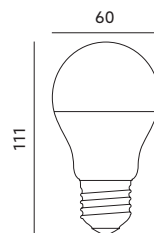

PREMIUM LAMPY LED / LED LAMPS

LED GS 11W E27 PREMIUM