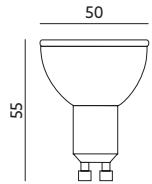

- kąt rozsyłu światła: 100 stopni,
- jednolitość barwy: 6 stopni.

- beam angle: 100 degrees,
- color uniformity: 6 degrees.