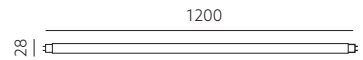

- nie zawierają szkodliwych substancji, które występują w standardowych świetłówkach,
- świetlówka uzyskuje pełną moc świecenia tuż po włączeniu,
- zasilana bezpośrednio z sieci,
- może pracować ze statecznikiem magnetycznym przy zastosowaniu startera KOBİ,
- wykonana ze szkła,
- kąt rozsyłu światła: 240 stopni,
- jednolitość barwy: 6 stopni.

- they don't contain any hazardous substances which occur in standard fluorescent tubes,
- it gains full lighting power immediately after switching,
- powered directly from 230V,
- can work with magnetic balast, KOBİ starter needs to be used,
- made of glass,
- beam angle: 240 degrees,
- color uniformity: 6 degrees.