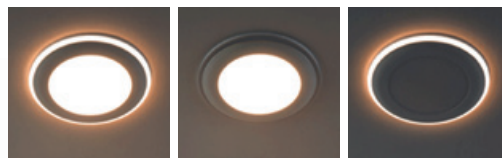

PIERŚCIEŃ OZDOBNY DO OPRAW / DECORATIVE RING FOR FITTINGS

OH34

MAT CZARNY / MATT BLACK

INNE KOLORY
znajdują się w KATALOGU GŁÓWNYM
na stronie: 164

OTHER COLORS OF OH34
are in MAIN CATALOGUE
on page: 164

- pierścień ozdobny do opraw o podwyższonej hermetyczności - nieruchomy,
- wykonany ze stopu aluminium,
- nie zawiera źródła światła,
- nie zawiera oprawki ceramicznej.

- decorative ring for fittings, hermetic - fixed,
- made of aluminium alloy,
- light source excluded,
- holder excluded.

MODEL	INDEKS	KOLOR	WAGA NETTO [kg]	PAKOWANIE [szt.]	KOD EAN
MODEL	INDEX	COLOR	NET WEIGHT [kg]	PACKING [pcs.]	BARCODE
OH34	KPOH34MCZ	MAT CZARNY MATT BLACK	0,12	50	5902201305470

OPRAWY LED / LED FIXTURES

LED HALO 5W

- oprawa ledowa do wbudowania w sufit,
- obudowa wykonana z plastiku, klosz matowy z polistyrenu,
- 3 tryby świecenia zmieniane pojedynczym kliknięciem wyłącznika,
- kąt rozsyłu światła: 120 stopni,
- nie można wymieniać lamp w oprawie.

- recessed led fixture,
- base made of plastic, matt cover made of PS,
- 3 lighting modes operated by switch,
- beam angle: 120 degrees,
- lamps are unchangeable.

MODEL	INDEKS	POBÓR MOCY [W]	BARWA ŚWIATŁA	STRUMIEŃ ŚWIETLNY [lm]	WAGA NETTO [kg]	PAKOWANIE [szt.]	KOD EAN
MODEL	INDEX	POWER [W]	LIGHT COLOR	LUMINOUS FLUX [lm]	NET WEIGHT [kg]	PACKING [pcs.]	BARCODE
LED HALO 5W CB	KQHO5CB	5	CIEPŁOBIĄŁA WARM WHITE	425	0,08	50	5902201305999
LED HALO 5W NB	KQHO5NB	5	NEUTRALNA BIAŁA NEUTRAL WHITE	425	0,08	50	5902201305708