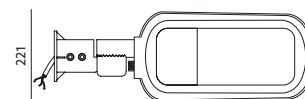

PREMIUM OPRAWY ULICZNE / STREET LIGHTING

LED VESPA 100W

612,2

99

221

- możliwość regulacji oprawy o 180 stopni,
- montaż na słupach, wysięgnikach Ø60 mm,
- nie można wymieniać lamp w oprawie.

- a possibility of adjusting the fixture of 180 degrees,
- installation on pillars Ø60 mm,
- lamps are unchangeable.