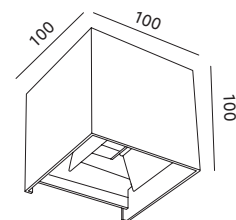

LED RIKO 2x4W

BIAŁY / WHITE