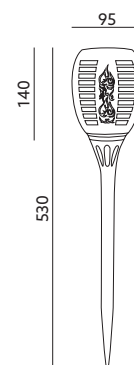

SOLAR LED SPARKLE

0,12W

- ledowa lampa solarna imitująca efekt płomienia,
- zasilana energią słoneczną,
- przy pełnym naładowaniu baterii czas świecenia wynosi 6-8h,
- moc instalacji fotowoltaicznej: 0,12Wp,
- łatwy montaż dzięki brakowi okablowania,
- 3 możliwości mocowania poprzez: wbicie lampy w podłoże, zawieszenie na dołączonym uchwycie lub umieszczenie na podłożu stałym,
- zawiera wymienny akumulator niklo-metalowo-wodorkowy NiMH 1,2V / 300mAh,
- nie można wymieniać lamp w oprawie.

- led solar fixture that imitates flame effect,
- powered by solar energy,
- when the battery is fully charged, lighting time is between 6-8 hours,
- photovoltaic installation power: 0,12Wp,
- easy installation due to no wires,
- 3 possibilities of installation: sticking it into the ground, hanging it on a handle (included) or placing it on solid ground,
- includes replaceable battery: nickel-metal-hydride NiMH 1,2V / 300mAh,
- lamps inside are unchangeable.