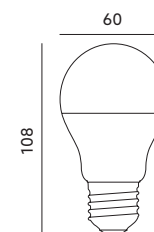

LED GS 9W LX E27 PREMIUM