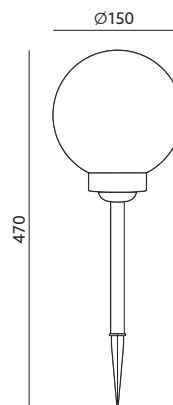

SOLARNE LAMPY OGRODOWE / SOLAR GARDEN LAMPS

SOLAR LED SOLIS

15cm 0,24W