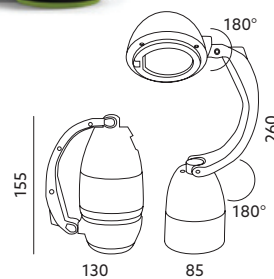

LED TWIST 1W

- 3 możliwości użytkowania: lampka biurkowa, latarka i latarenka kempingowa,
- zasilana trzema bateriami AA (LR6) - nie występują w zestawie,
- do 20h świecenia na jednym komplecie baterii.

- 3 possibilities of use: desk lamp, flashlight and camping lantern,
- powered by three AA batteries (LR6) - not included in set,
- up to 20h of lighting on one battery set.

MODEL	INDEKS	POBÓR MOCY [W]	BARWA ŚWIATŁA	STRUMIEN ŚWIETLNY [lm]	WAGA NETTO [kg]	PAKOWANIE [szt.]	KOD EAN
MODEL	INDEX	POWER [W]	LIGHT COLOR	LUMINOUS FLUX [lm]	NET WEIGHT [kg]	PACKING [pcs.]	BARCODE
LED TWIST 1W	KDTT1WGZ	1	ZIMNOBIAŁA COOL WHITE	MAX 200	0,24	54	5902201304855