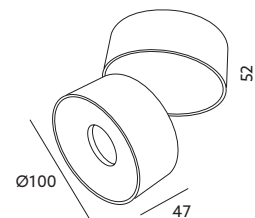

OPRAWY SUFITOWE / CEILING LAMPS

LAHTI 10,5W DIM

BIAŁY / WHITE

- oprawa nasufitowa – ruchoma,
- materiał: aluminium,
- kolor: biały,
- kąt rozsyłu światła: 35 stopni,
- możliwość wymiany źródła światła LED jedynie przez wykwalifikowany personel.