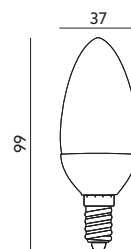

LAMPY LED / LED LAMPS

LED SW 1,5W E14