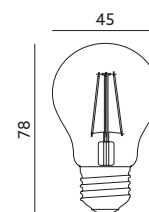

360 LINE LAMPY LED / LED LAMPS

LED FMB 4W E27

DIM

- wygląd i kształt wzorowany jest na tradycyjnych żarówkach wolframowych, - appearance and shape is modeled on traditional tungsten lamps,
- trzystopniowe ściemnianie: 100%, 50% i 10% poprzez wyłączenie/włączenie wyłącznika, - three-step dimming: 100%, 50% and 10% through the switch on/off,
- kąt rozsyłu światła: 360 stopni. - beam angle: 360 degrees.