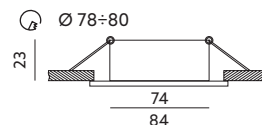

PIERŚCIEŃ OZDOBNY DO OPRAW / DECORATIVE RING FOR FITTINGS

OH24

MAT CZARNY / MATT BLACK

INNE KOLORY OH24
znajdują się w KATALOGU GŁÓWNYM
na stronie: 160

OTHER COLORS OF OH24
are in MAIN CATALOGUE
on page: 160