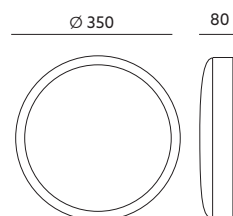

- oprawa ledowa z mikrofalowym czujnikiem ruchu o trzech zakresach regulacji: czas działania, natężenie światła i zasięg detekcji,
- czas działania: 5sek, 90 sek, 5min, 15min,
- natężenie światła: wyłączony lub 2lx, 10lx, 50lx,
- zasięg detekcji: max. 6m oraz 10%, 50%, 75%, 100%,
- kąt detekcji: 180 stopni,
- kąt rozsyłu światła: 115 stopni,
- podstawa wykonana z blachy stalowej, klosz mleczny z PMMA,
- optymalna wysokość do montażu: 1,8 - 2,5m,
- możliwość wymiany źródła światła LED jedynie przez wykwalifikowany personel.

- led fixture with microwave motion sensor; with three ranges of adjustment: working time, light intensity and detection range,
- working time: 5sec, 90sec, 5min, 15min,
- light intensity: off or 2lx, 10lx, 50lx,
- detection range: max. 6m and 10%, 50%, 75%, 100%,
- detection range: 180 degrees,
- beam angle: 115 degrees,
- base made of steel plate, matt cover made of PMMA,
- optimal installation height: 1,8 -2,5m,
- the LED light source can only be replaced by qualified personnel.