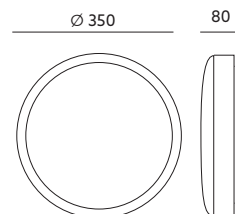

- oprawa ledowa z mikrofalowym czujnikiem ruchu o trzech zakresach regulacji: czas działania, natężenie światła i zasięg detekcji,
- czas działania: 5sek, 90 sek, 5min, 15min,
- natężenie światła: wyłączony lub 2lx, 10lx, 50lx,
- zasięg detekcji: max. 6m oraz 10%, 50%, 75%, 100%,
- kąt detekcji: 180 stopni,
- kąt rozsyłu światła: 115 stopni,
- podstawa wykonana z blachy stalowej, klosz mleczny z PMMA,
- optymalna wysokość do montażu: 1,8 - 2,5m,
- możliwość wymiany źródła światła LED jedynie przez wykwalifikowany personel.

- led fixture with microwave motion sensor; with three ranges of adjustment: working time, light intensity and detection range,
- working time: 5sec, 90sec, 5min, 15min,
- light intensity: off or 2lx, 10lx, 50lx,
- detection range: max. 6m and 10%, 50%, 75%, 100%,
- detection range: 180 degrees,
- beam angle: 115 degrees,
- base made of steel plate, matt cover made of PMMA,
- optimal installation height: 1,8 - 2,5m,
- the LED light source can only be replaced by qualified personnel.