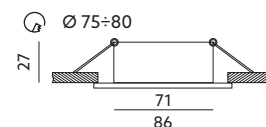

PIERŚCIEŃ OZDOBNY DO OPRAW / DECORATIVE RING FOR FITTINGS

OH29

MAT BIAŁY / MATT WHITE

INNE KOLORY
znajdą się w KATALOGU GŁÓWNYM
na stronie: 163

OTHER COLORS OF OH29
are in MAIN CATALOGUE
on page:163