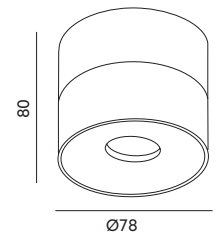

OPRAWY SUFITOWE / CEILING LAMPS

LAHTI MINI 9W DIM

BIAŁY / WHITE

- oprawa nasufitowa - ruchoma,
- materiał: aluminium,
- kąt rozsyłu światła: 35 stopni,
- możliwość wymiany źródła światła LED jedynie przez wykwalifikowany personel.