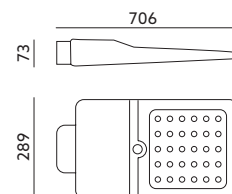

- ledowa oprawa solarna z czujnikiem ruchu i natężenia światła – na pilota,
- zasilana energią słoneczną,
- kąt / zasięg detekcji: 120 stopni / 8-12m,
- kąt rozsyłu światła oprawy: X-140 stopni ; Y-70 stopni,
- moc instalacji fotowoltaicznej: 21Wp,
- zawiera wymienny akumulator LiFe P04 9,6V / 12000 mAh,
- nie można wymieniać lamp w oprawie.

- solar LED lamp with motion and light intensity sensor – working on the remote control,
- solar powered,
- angle / range of detection: 120 degree / 8-12m,
- beam angle: X-140 degree: Y-70 degree,
- photovoltaic power: 21Wp,
- contains replaceable battery: LiFe P04 9,6V / 12000 mAh,
- lamps are unchangeable.