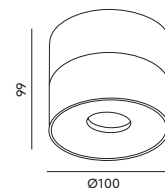

OPRAWY SUFITOWE / CEILING LAMPS

LAHTI 10,5W DIM

CZARNY / BLACK