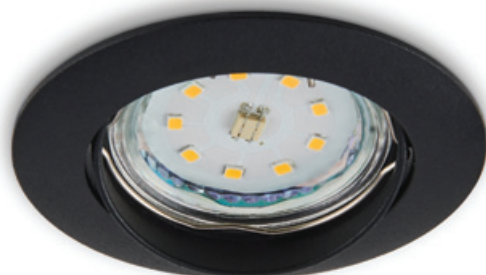

PIERŚCIEŃ OZDOBNY DO OPRAW / DECORATIVE RING FOR FITTINGS

OH24

MAT CZARNY / MATT BLACK

INNE KOLORY OH24
znajdują się w KATALOGU GŁÓWNYM
na stronie: 160

OTHER COLORS OF OH24
are in MAIN CATALOGUE
on page: 160

- pierścień ozdobny do opraw - ruchomy,
- wykonany ze stopu aluminium,
- nie zawiera źródła światła,
- nie zawiera oprawki ceramicznej.

- decorative ring for fittings - movable,
- made of aluminium alloy,
- light source excluded,
- holder excluded.

MODEL	INDEKS	KOLOR	WAGA NETTO [kg]	PAKOWANIE [szt.]	KOD EAN
MODEL	INDEX	COLOR	NET WEIGHT [kg]	PACKING [pcs.]	BARCODE
OH24	KPOH24MCZ	MAT CZARNY MATT BLACK	0,06	50	5902201304909

PIERŚCIEŃ OZDOBNY DO OPRAW / DECORATIVE RING FOR FITTINGS

OH28

MAT BIAŁY / MATT WHITE

INNE KOLORY
znajdują się w KATALOGU GŁÓWNYM
na stronach: 162 - 163

OTHER COLORS OF OH28
are in MAIN CATALOGUE
on pages: 162 - 163