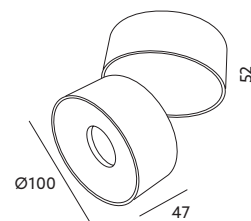

LAHTI 13,5W DIM

BIAŁY / WHITE