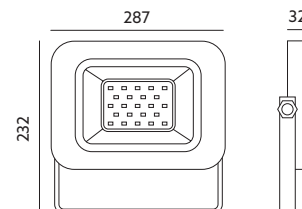

- praktyczny i ekonomiczny projektor oświetleniowy,
- obudowa wykonana z aluminium,
- kąt rozsyłu światła: 120 stopni,
- nie można wymieniać lamp w oprawie.
- practical and economical lighting projector,
- housing made of aluminum,
- beam angle: 120 degrees,
- lamps are unchangeable.