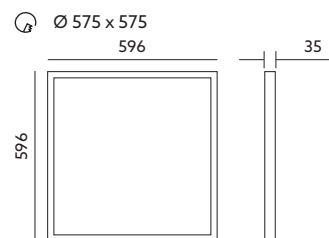

PROFESJONALNA LINIA | PANEL LED / LED PANELS

LED ORIO 60x60 18 - 24W