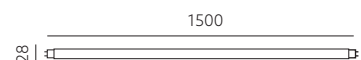

- nie zawierają szkodliwych substancji, które występują w standardowych świetłówkach,
- świetlówka uzyskuje pełną moc świecenia tuż po włączeniu,
- zasilana bezpośrednio z sieci,
- może pracować ze statecznikiem magnetycznym przy zastosowaniu startera KOBİ,
- wykonana ze szkła,
- kąt rozsyłu światła: 240 stopni,
- jednolitość barwy: 6 stopni.

- they don't contain any hazardous substances which occur in standard fluorescent tubes,
- it gains full lighting power immediately after switching,
- powered directly from 230V,
- can work with magnetic balast, KOBİ starter needs to be used,
- made of glass,
- beam angle: 240 degrees,
- color uniformity: 6 degrees.