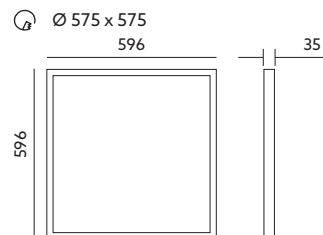

MODEL	INDEKS	POBÓR MOCY [W]	BARWA ŚWIATŁA	STRUMIEN ŚWIETLNY [lm]	WAGA NETTO [kg]	PAKOWANIE [szt.]	KOD EAN
MODEL	INDEX	POWER [W]	LIGHT COLOR	LUMINOUS FLUX [lm]	NET WEIGHT [kg]	PACKING [pcs.]	BARCODE
LED ORIO 60X60 34W	02NSOO34WNB	34	NEUTRALNA BIAŁA NEUTRAL WHITE	5100	1,53	5	5902201307559
LED ORIO 60X60 36W	02NSOO36WNB	36	NEUTRALNA BIAŁA NEUTRAL WHITE	5400	1,53	5	5902201307566
LED ORIO 60X60 38W	02NSOO38WNB	38	NEUTRALNA BIAŁA NEUTRAL WHITE	5700	1,53	5	5902201307573
LED ORIO 60X60 40W	02NSOO40WNB	40	NEUTRALNA BIAŁA NEUTRAL WHITE	6000	1,53	5	5902201307580