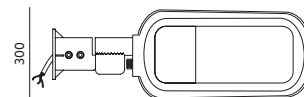

PREMIUM OPRAWY ULICZNE / STREET LIGHTING

LED VESPA 200W

767,1

- możliwość regulacji oprawy o 180 stopni,
- montaż na słupach, wysięgnikach Ø60 mm,
- nie można wymieniać lamp w oprawie.

- a possibility of adjusting the fixture of 180 degrees,
- installation on pillars Ø60 mm,
- lamps are unchangeable.