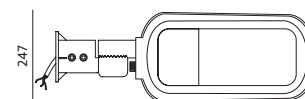

PREMIUM OPRAWY ULICZNE / STREET LIGHTING

LED VESPA 150W

664,6

99

247

- możliwość regulacji oprawy o 180 stopni,
- montaż na słupach, wysięgnikach Ø60 mm,
- nie można wymieniać lamp w oprawie.

- a possibility of adjusting the fixture of 180 degrees,
- installation on pillars Ø60 mm,
- lamps are unchangeable.