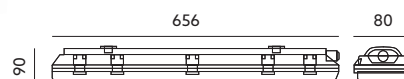

OPRAWY ŚWIETLÓWKOWE / LED FIXTURES

HERMIC 1x60

- oprawa hermetyczna na świetłóWKi T8 LED z zasilaniem jednostronnym,
- obudowa wykonana z tworzywa sztucznego, klosz przezroczysty wykonany z polistyrenu,
- oprawa nie zawiera źródła światła,