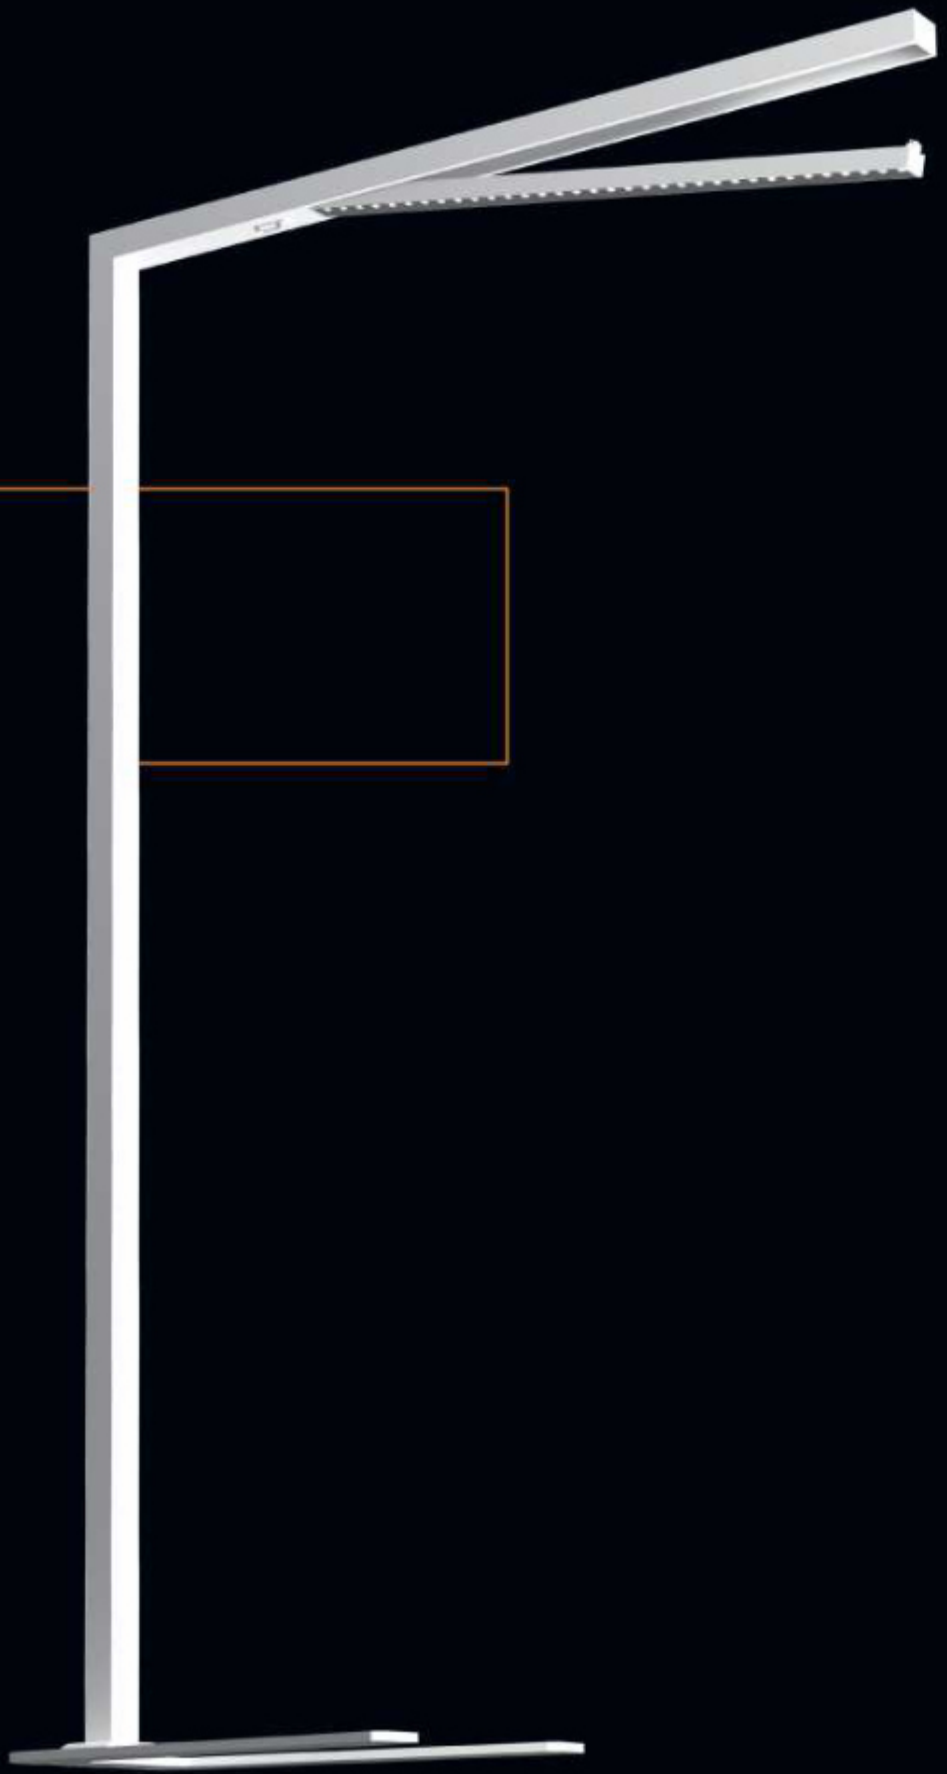

MULTI
SITUM