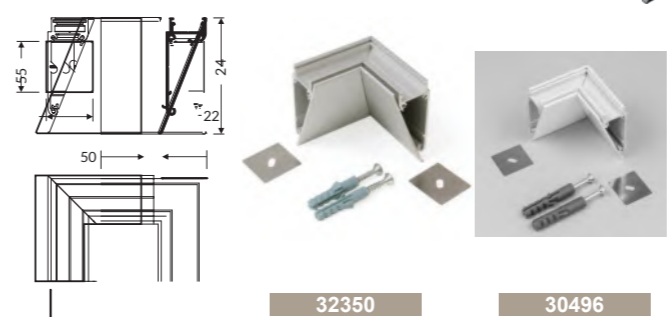

COUVERCLE

	ANODISÉ	BLANC
	30143 30144	30145 30146

TERMINAISONS

30358	30357	30360
30356	30355	30359

connecteur WALLE12 90 degrés

connecteur WALLE12 180 degrés

Manuel de pose

Manuel de pose