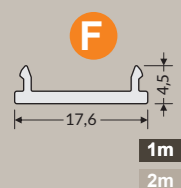

DIFFUSEURS