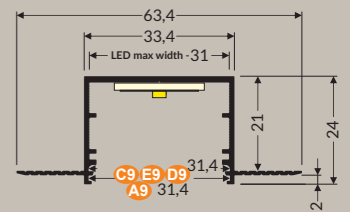

32409	32369
-------	-------

32420

VARIO30-4

VARIO30-5

NAMI 23

pose en applique mur plafond ≤10mm

PROFILÉS

	ALU BRUT	NOIR	BLANC	GOLD	BLEU TITANE	ROSE ARDOISE	BEIGE AMANDE	NOIR MEDIUM
1m	30971	30972	30970	30973	30978	30975	30976	30974
2m	30979	30980	30977	30981	K1000297	30983	30984	30982