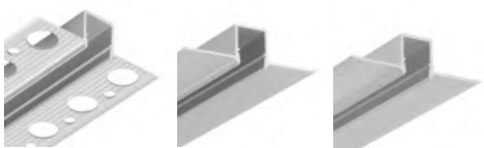

Manuel de pose

HIDE 10

PROFILÉS

ALU BRUT ANODISÉ ALU BRUT

1m	31488	31480	31481
2m	31489	31482	31483

TERMINAISONS

Sans passage	-	32038	-
--------------	---	-------	---

DIFFUSEURS