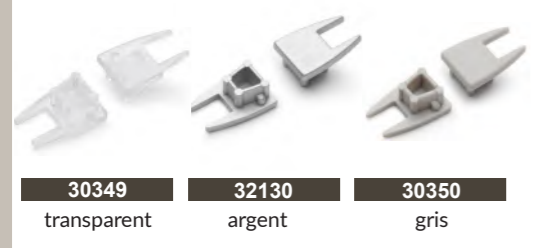

MIKKRO 10

- ≤10mm
- plafond
- mur
- pose en applique

WALL 12

- ≤10mm
- plafond
- mur
- pose en applique

PROFILÉS

	BRUT	ANODISÉ	BLANC
1m	30494	30139	30141
2m	30495	30140	30142