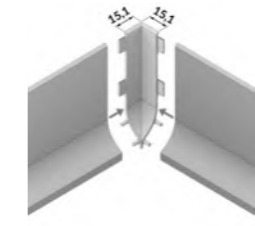

PROFILÉS ALU BRUT ANODISÉ BLANC

1m	31790	31789	31791
2m	31793	31792	31794

connecteur BASE 90 degrés connecteur BASE 180 degrés connecteur BASE 270 degrés

matériel: ABS

matériel: ABS

matériel: ABS

argent J1998940	blanc J1998901
--------------------	-------------------