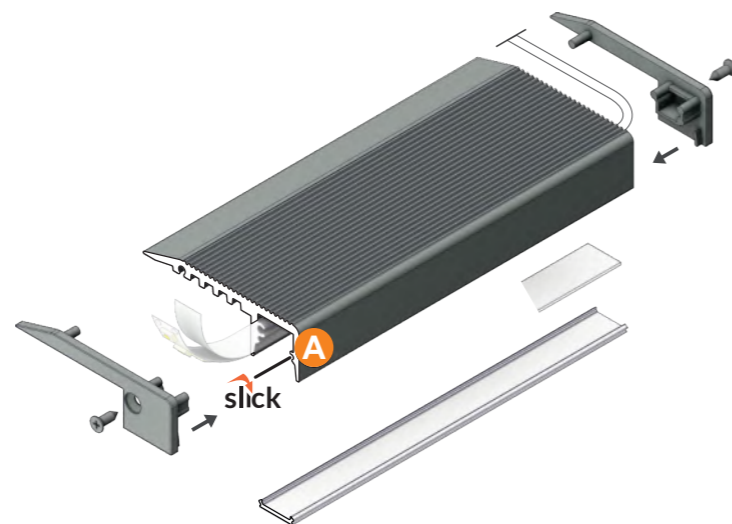

1m 30201
2m 30202

30201
30202

30203
30204

31812
31815

- pour éclairer les marches et finir leurs bords
- basique et compact (en 1 seule pièce)
- sans effet d'éblouissement
- rainures antidérapantes
- prise avec fonction Slick