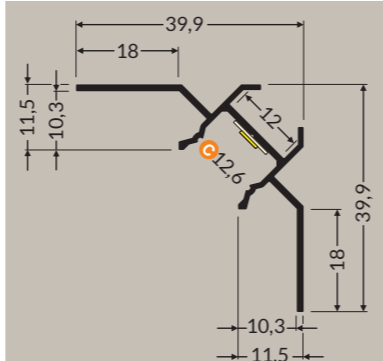

UNI-TILE 12

- ≤10mm
- plafond
- mur
- pose en applique

PROFILÉS

Anodisé

- 1m 31573
- 2m 31574

TERMINAISONS

- gris 32013

DIFFUSEURS

- 1m 30450, 30203, 30201
- 2m 31869, 30204, 30202

Manuel de pose

UNI-TILE 12

- ≤10mm
- plafond
- mur
- pose en applique

180°

PROFILÉS

- 1m 31340
- 2m 31574

TERMINAISONS

- 32013

90°

PROFILÉS

Anodisé

- 1m 31573
- 2m 31576

TERMINAISONS

- gris 32013

DIFFUSEURS

- 1m 30450, 30203, 30201
- 2m 31869, 30204, 30202

Manuel de pose