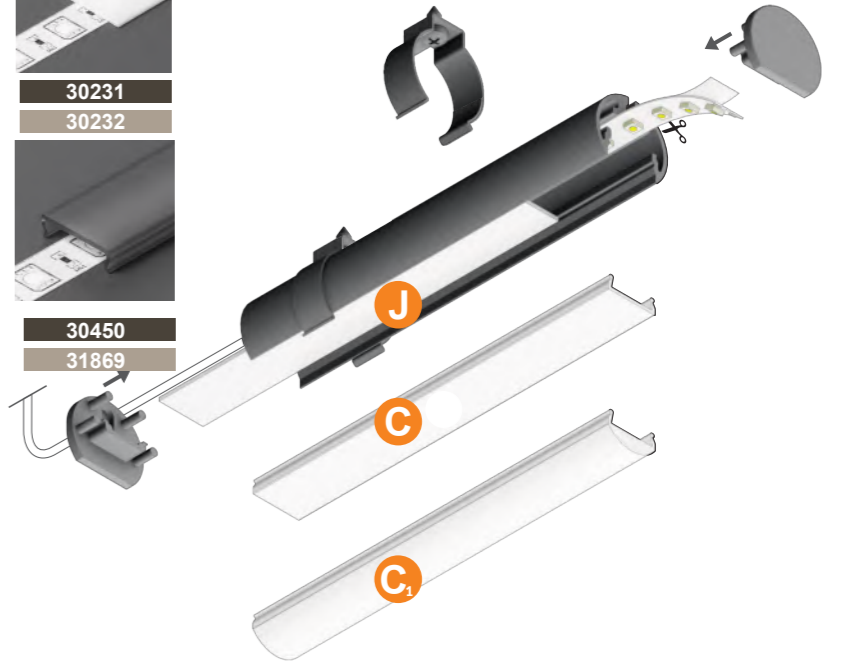

1m	30201	30203	30450
2m	30202	30204	31869

1m	30201
2m	30202

HOLDER

32347
fixation PEN12 plat
matériel: acier inoxydable

32337
fixation PEN12 ring
matériel: laiton

FIX 12

mobilier surface ≤8mm

PROFILÉS