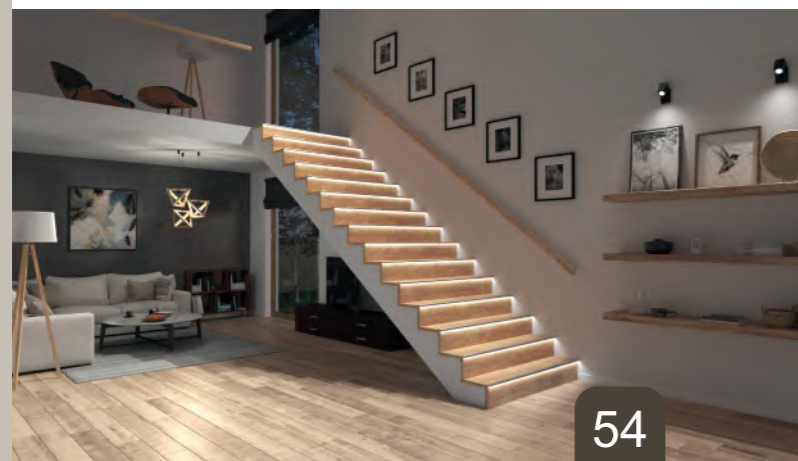

1m 30201
2m 30202

30201
30202

30203
30204

31812
31815

- pour éclairer les marches et finir leurs bords
- basique et compact (en 1 seule pièce)
- sans effet d'éblouissement
- rainures antidérapantes
- prise avec fonction Slick