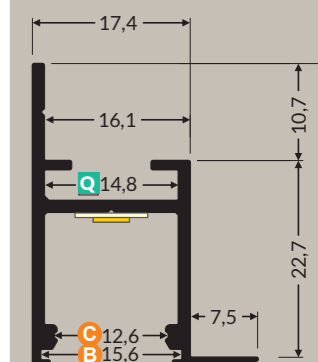

Manuel de pose