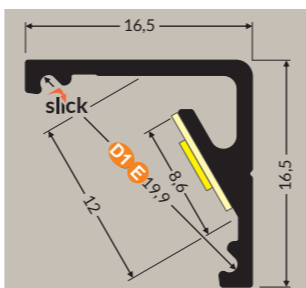

QUARTER 10

PROFILÉS

	ANODISÉ
1m	30535
2m	30536

TERMINAISONS

Angle	30537

DIFFUSEURS

	ANODISÉ	BLANC	NOIR
1m	30199	30197	30195
2m	30200	30198	30196

TERMINAISONS

Arrondi	30539

DIFFUSEURS

1m	30207
2m	31947