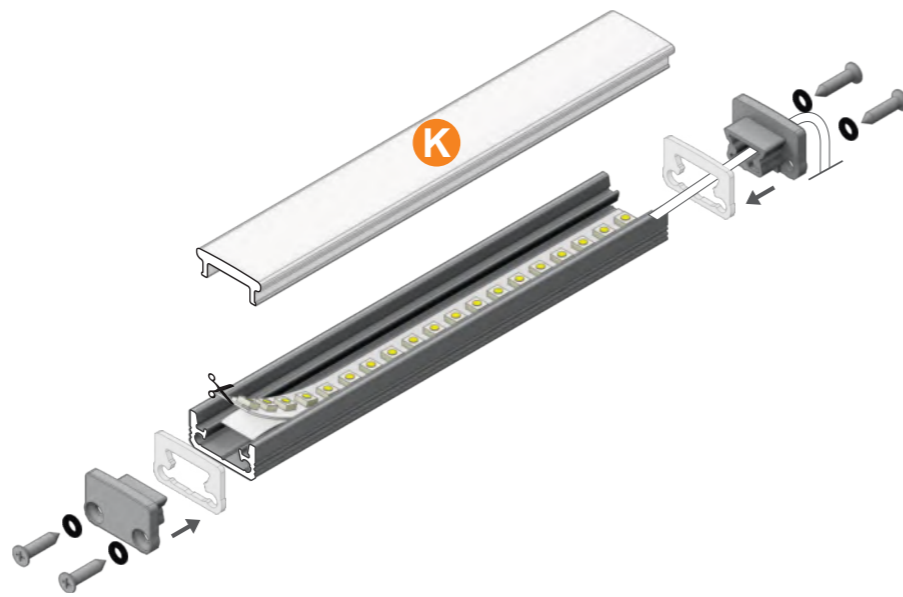

FLOOR 8

PROFILÉS

Anodisé

1m	31566
2m	31567

TERMINAISONS

argent	32121	grey	32120

JOINT

32296

DIFFUSEURS

K

1m	30233
2m	30234