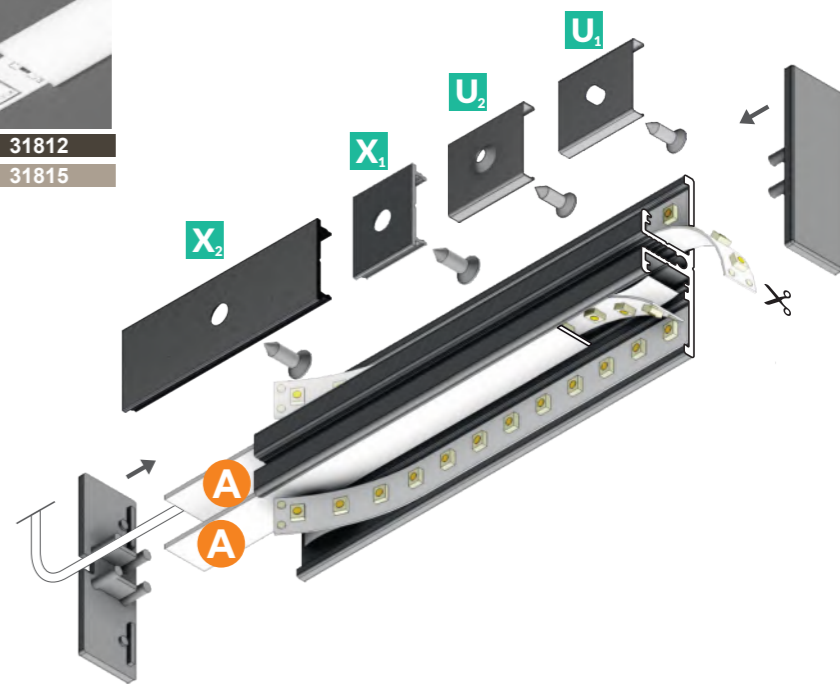

DIFFUSEURS

	ALU BRUT	ANODISÉ	BLANC	NOIR
1m	30201	30203	31812	
2m	30202	30204	31815