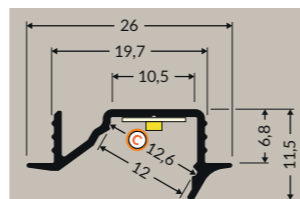

DIFFUSEURS

	ALU BRUT	ANODISÉ	BLANC	NOIR
1m	30201	30203	30450	
2m	30202	30204	31869	

1m	30201
2m	30202