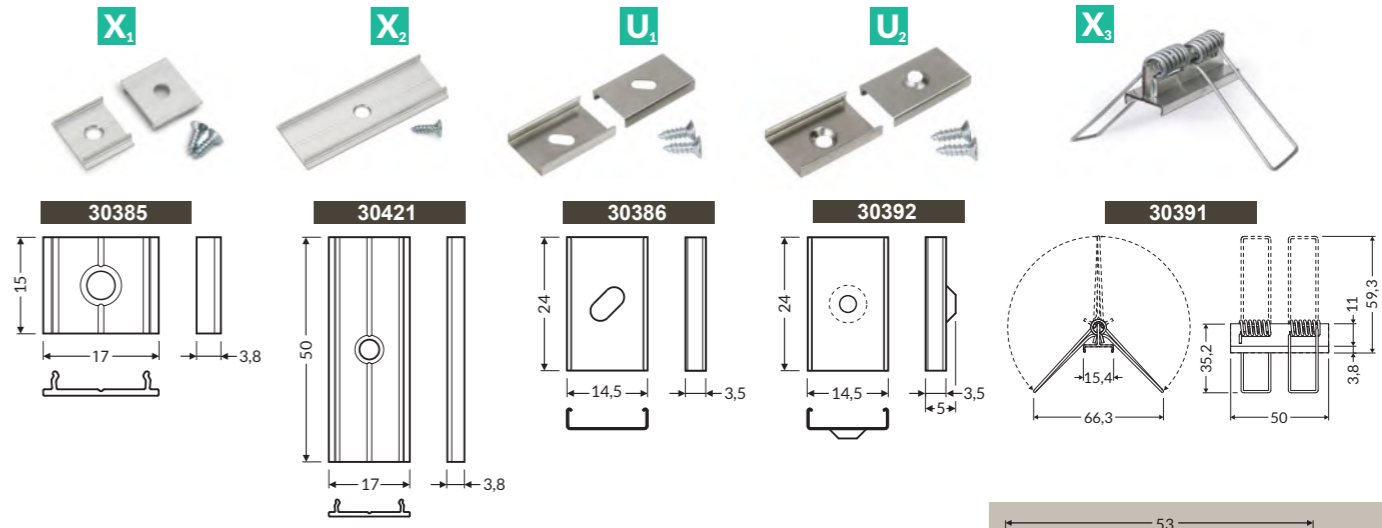

FIXATIONS

Manuel de pose

Manuel de pose