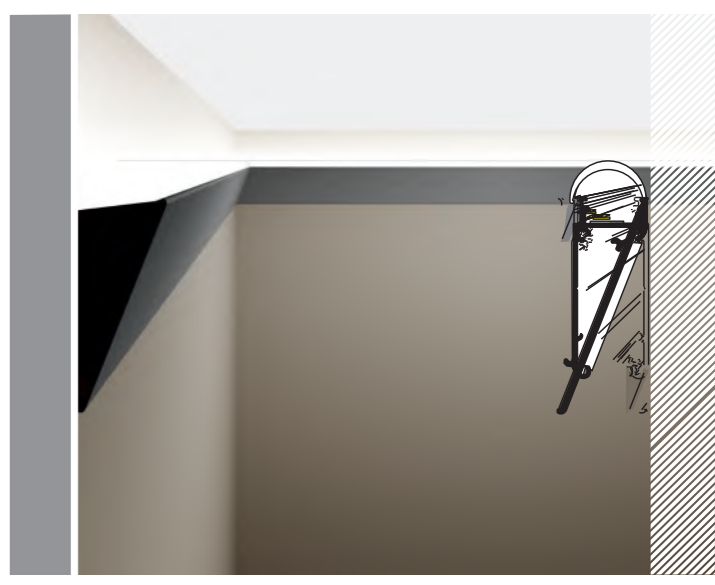

COUVERCLE

	ANODISÉ	BLANC
	30143 30144	30145 30146

TERMINAISONS

30358	30357	30360
30356	30355	30359

connecteur WALLE12 90 degrés

connecteur WALLE12 180 degrés

Manuel de pose

Manuel de pose