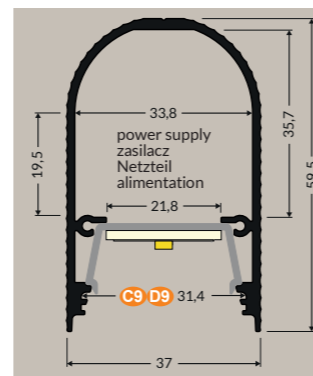

D9	32198	31950
23,9		31951

complementary profile NAMI23
profil uzupełniający NAMI23
Ergänzungsprofil NAMI23
profilé complémentaire NAMI23

1m	30994
2m	30995

end cap NAMI23-D9 metal
zaślepka NAMI23-D metal
Endkappe NAMI23-D9 metal
embout NAMI23-D9 metal