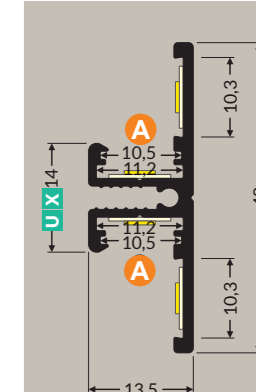

DIAGONAL 10

PROFILÉS

	ALU BRUT	ANODISÉ	BLANC	NOIR
1m	31149	31150	31151	31152
2m	31149	31150	31151	31152

TERMINAISONS

	ALU BRUT	ANODISÉ	BLANC	NOIR
Sans passage	32300	32299	32297	32298

DIFFUSEURS

	ALU BRUT	ANODISÉ	BLANC	NOIR
1m	30201	30203	30450	
2m	30202	30204	31869	

1m	30201
2m	30202

BACK 10

PROFILÉS

	ALU BRUT	ANODISÉ	BLANC	NOIR
1m	30163	30161	30165	30167
2m	30164	30162	30166	30168

TERMINAISONS

	ALU BRUT	ANODISÉ	BLANC	NOIR
Sans passage	30371	30370	30373	30372
Passage de câble	30375	30374	30377	30376

DIFFUSEURS

	ALU BRUT	ANODISÉ	BLANC	NOIR
1m	30201	30203	31812	
2m	30202	30204	31815	

FIXATIONS