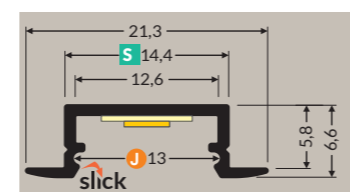

FIXATIONS

S₁ Inox	30522	30520	30521
S₂ Inox	31022	30514	30590

Manuel de pose

SMART-IN16

PROFILÉS

ALU BRUT ANODISÉ BLANC NOIR

1m	31253	31252	31254	-
2m	31256	31255	31257	31264

TERMINAISONS