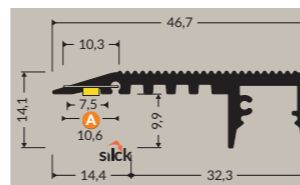

Manuel de pose