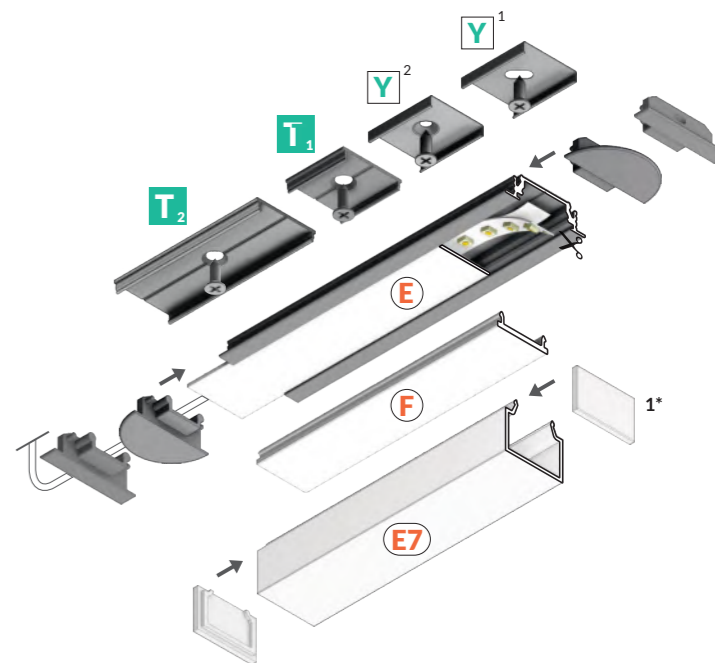

GROOVE 10

pose en applique

mur

plafond

≤10mm

PROFILÉS

ALU BRUT ANODISÉ BLANC NOIR

1m	30059	30057	30063	30061
2m	30060	30058	30064	30062

TERMINAISONS

Droit	32069	32068	30304	32070
Arrondi	30302	30301	32067	30303

DIFFUSEURS

1m	30199	30197	30195
2m	30200	30198	30196

1m	30201	30203	30450
2m	30202	30204	31869

FIXATIONS

CONNECTEUR

GROOVE 14

pose en applique

mur

plafond

≤10mm

PROFILÉS

ALU BRUT ANODISÉ BLANC NOIR

1m	30073	30071	30077	30075
2m	30074	30072	30078	30076

TERMINAISONS

Sans passage	30310	30309	30312	30311
Arrondi	32084	32083	32086	32085

DIFFUSEURS

1m	30213	30211	30209
2m	30214	30212	30210

1m	30215	30217	31959
2m	30216	30218	31960

1m	30715
2m	30716

FIXATIONS

CONNECTEUR

Manuel de pose

Manuel de pose