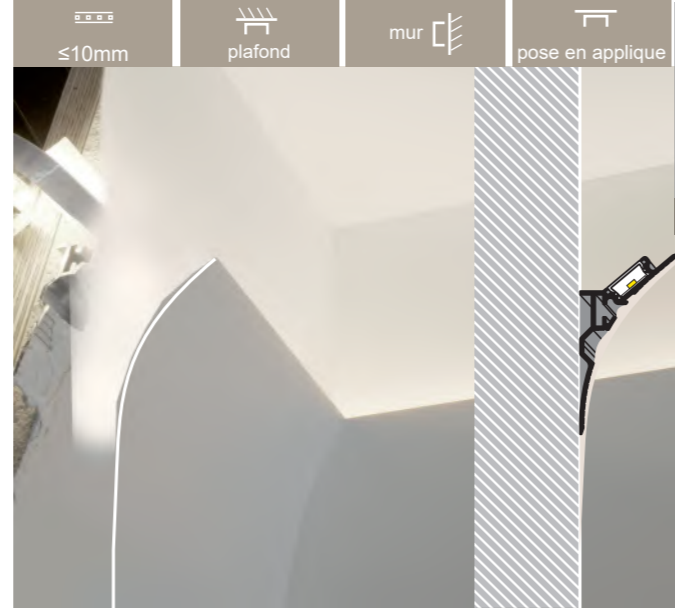

Q₄

32427

Manuel de pose

FRAME 14

PROFILÉS

BLANC ANODISÉ ALU BRUT

1m	30151	30147	30149
2m	30152	30148	30150

TERMINAISONS