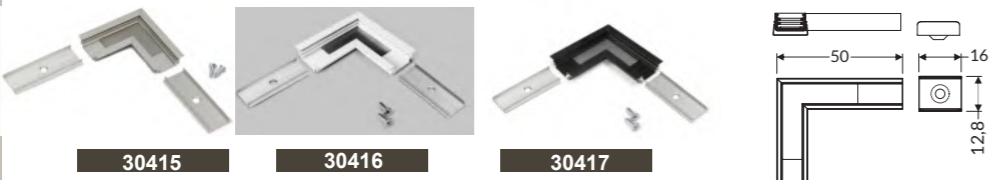

GROOVE 14

pose en applique

mur

plafond

≤10mm