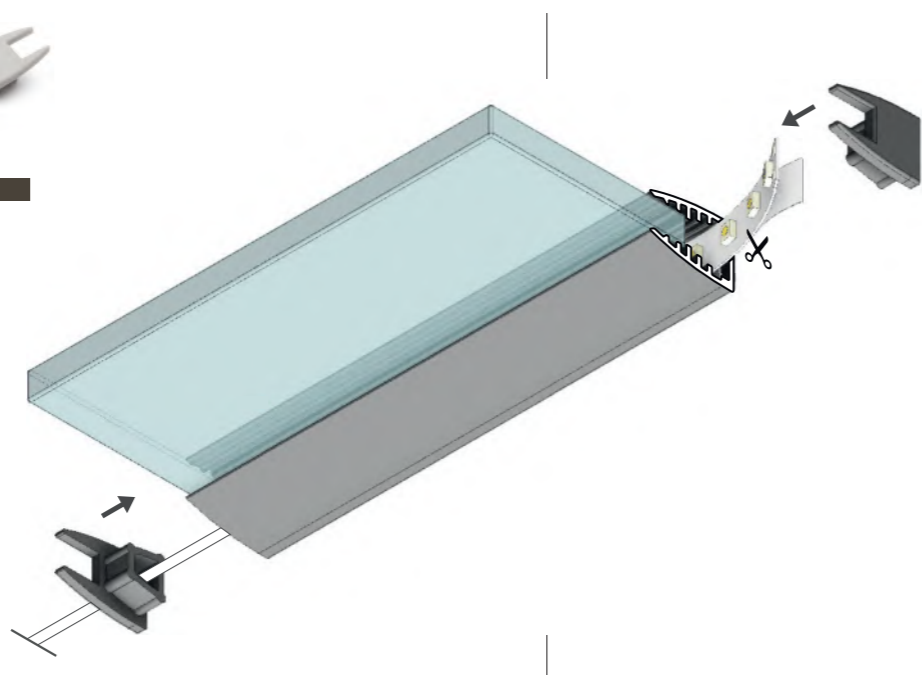

MIKKRO 10

- ≤10mm
- plafond
- mur
- pose en applique

WALL 12

- ≤10mm
- plafond
- mur
- pose en applique

PROFILÉS

	BRUT	ANODISÉ	BLANC
1m	30494	30139	30141
2m	30495	30140	30142