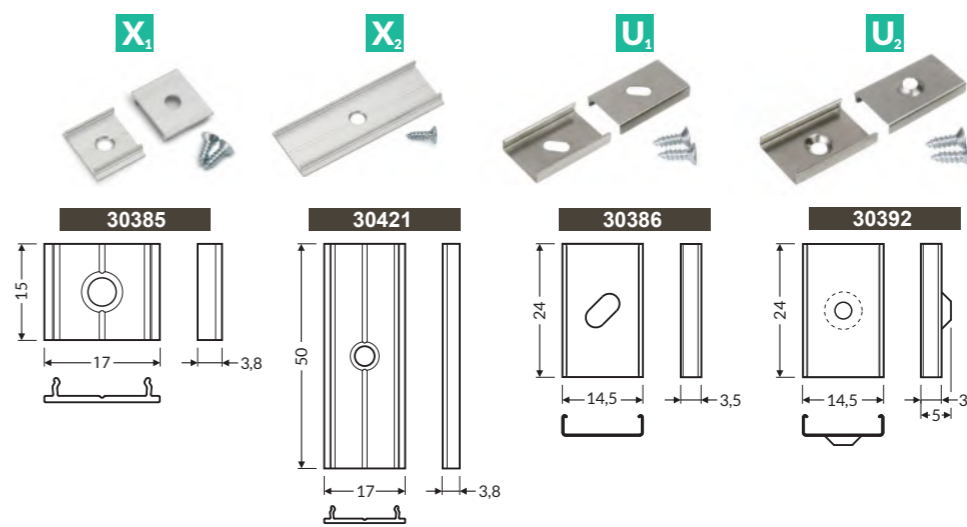

DIAGONAL 10

PROFILÉS

	ALU BRUT	ANODISÉ	BLANC	NOIR
1m	31149	31150	31151	31152
2m	31149	31150	31151	31152

TERMINAISONS

	ALU BRUT	ANODISÉ	BLANC	NOIR
Sans passage	32300	32299	32297	32298

DIFFUSEURS

	ALU BRUT	ANODISÉ	BLANC	NOIR
1m	30201	30203	30450	
2m	30202	30204	31869	

1m	30201
2m	30202

BACK 10

PROFILÉS

	ALU BRUT	ANODISÉ	BLANC	NOIR
1m	30163	30161	30165	30167
2m	30164	30162	30166	30168

TERMINAISONS

	ALU BRUT	ANODISÉ	BLANC	NOIR
Sans passage	30371	30370	30373	30372
Passage de câble	30375	30374	30377	30376

DIFFUSEURS

	ALU BRUT	ANODISÉ	BLANC	NOIR
1m	30201	30203	31812	
2m	30202	30204	31815	

FIXATIONS