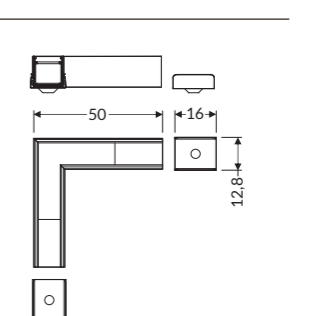

CONNECTEUR

	32348	32376	32377