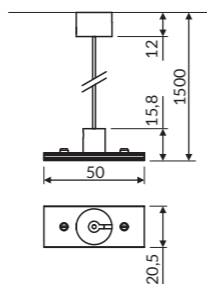

Manuel de pose

LINEA 20

suspension

2 kg par 1 kit
suspension
50 V
câble 1500mm

10 kg par 1 kit
suspension compatibles
avec clips de fixation

10 kg par 1 kit
suspension grand

1500 mm
chrome 3000 mm
chrome

32462 32463