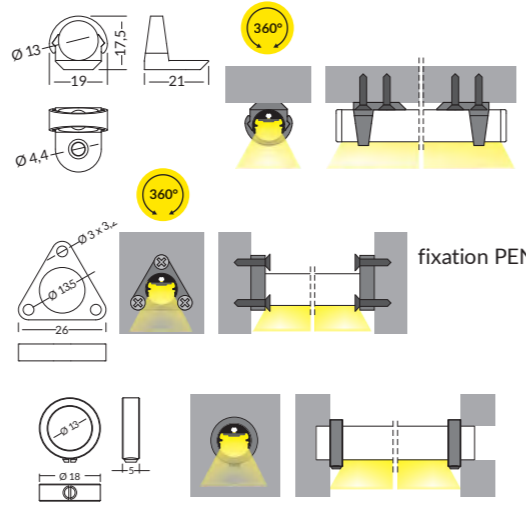

Sans passage	30366
Passage de câble	30431

DIFFUSEURS

1m	30229	31967
2m	30230	31968

HOLDER

30431
fixation PEN8 plat
matériel: ABS

30403
fixation PEN8 simple
matériel: acier galvanisé

32345
matériel: laiton

32346

1m	30201	30203	30450
2m	30202	30204	31869

1m	30201
2m	30202

HOLDER

32347
fixation PEN12 plat
matériel: acier inoxydable

32337
fixation PEN12 ring
matériel: laiton

FIX 12

mobilier surface ≤8mm

PROFILÉS