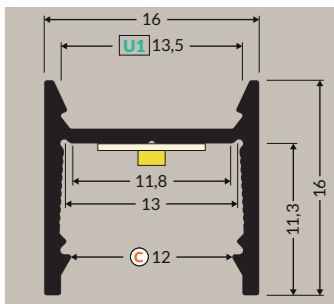

	ALU BRUT	ANODISÉ	BLANC	NOIR
1m	30201	-	-	-
2m	30202	-	-	-

FIXATIONS

FIXATIONS

U4 ₁	U4 ₂
 32322	 32317
 32321	 32320
 32318	 32319

Manuel de pose

Manuel de pose

HOOD 14

pose en applique | mur | plafond | ≤10mm