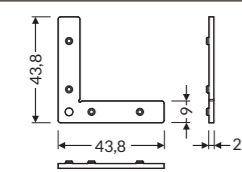

FIXATIONS

Q₁

32423

Q₅