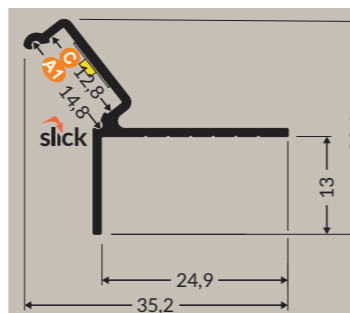

GLOW 12

pose en applique mur plafond ≤10mm

PROFILÉS ALU BRUT ANODISÉ

1m	31460	31461
2m	31462	31463

TERMINAISONS

Sans passage	32049	32292

DIFFUSEURS

A1

1m	31819	31820	31821
2m	31822	31823	31824

C

1m	30201	30203	30450
2m	30202	30204	31869

GLOW 12 UP

pose en applique mur plafond ≤10mm

PROFILÉS BLANC ANODISÉ ALU BRUT

1m	31468	31470	31469
2m	31471	31473	31472

TERMINAISONS

Sans passage	-	32292	-

DIFFUSEURS

A1

1m	31819	31820	31821
2m	31822	31823	31824

C

1m	30201	30203	30450
2m	30202	30204	31869

U₂

Manuel de pose

Manuel de pose