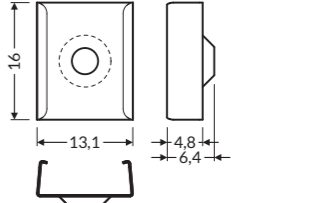

CONNECTEUR

	32348	32376	32377