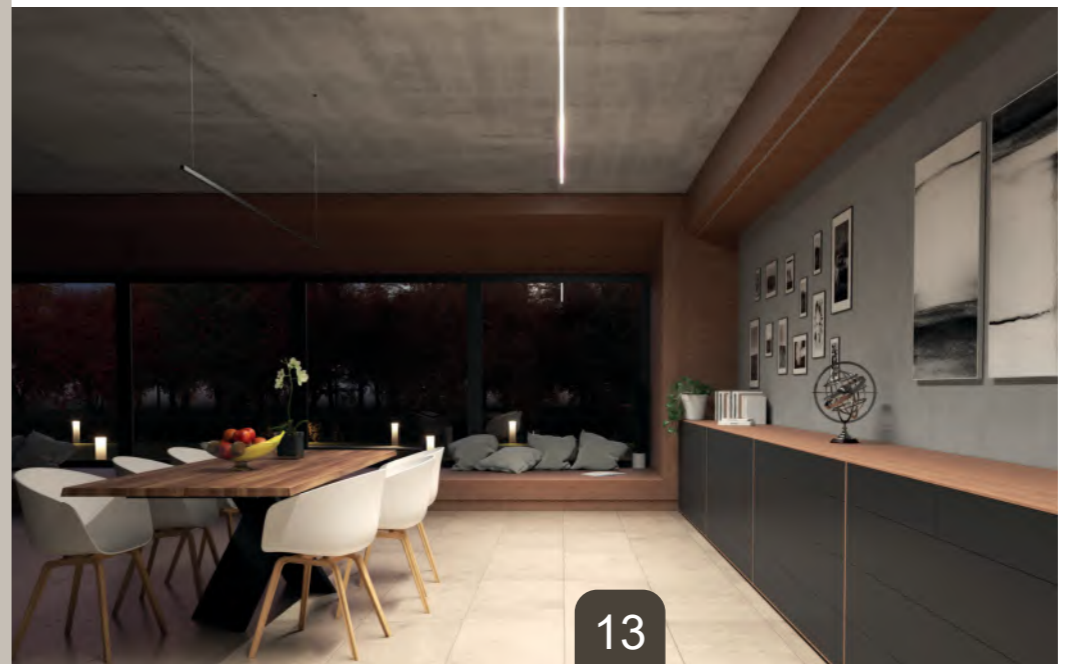

Manuel de pose