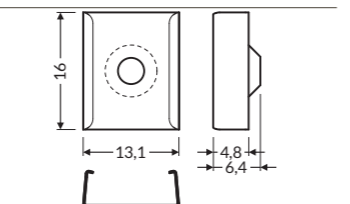

FIXATIONS

	INOX	BLANC	NOIR
Z₁ Inox			
	30388	30389	30390
Z₂ Inox			
	30394	30395	30396

CONNECTEUR

	ANODISÉ	BLANC	NOIR
	30409	30410	30411

HOLDER

	30404
--	-------

SMART 10

pose en applique mur plafond ≤10mm