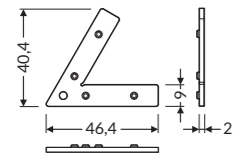

SMOOTH 12

PROFILÉS

ALU BRUT

1m	31528
2m	31529

TERMINAISONS

32132

Sans passage

DIFFUSEURS

1m	30195	30197	30199
2m	30196	30198	30200

1m	30450	30203	30201
2m	31869	30204	30202

FIXATIONS

Q₁

32423

Q₅

32424

Q₂

32426

Q₆

32429

Q₃

32425

Q₇

32428

Q₄

32427

Manuel de pose

FRAME 14

PROFILÉS

BLANC ANODISÉ ALU BRUT

1m	30151	30147	30149
2m	30152	30148	30150

TERMINAISONS

Sans passage - 32292 -

DIFFUSEURS

1m	30195	30197	30199
2m	30196	30198	30200

1m	30450	30203	30201
2m	31869	30204	30202

FIXATIONS

Q₁

30430

Q₂

30429

Q₃

30428

Q₄

30427

Manuel de pose