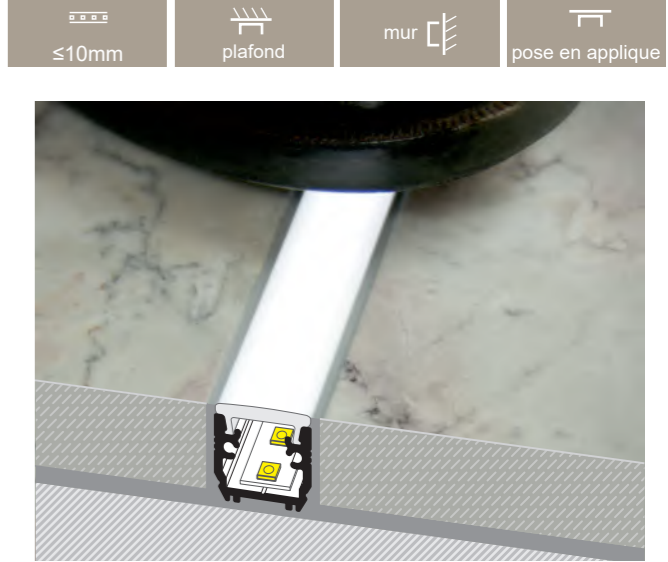

JOINT

32365

joints pour le embout FLOOR12
2x joint en silicone
4x joint torique en caoutchouc

DIFFUSEURS

K

1m	30233
2m	30234

Manuel de pose

BEGTIN 12