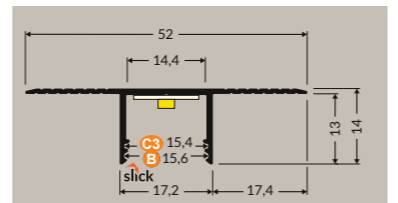

≤10mm plafond mur pose en applique

PROFILÉS

BLANC	ANODISÉ	ALU BRUT
		
31525	31524	31523

TERMINAISONS

		
32039	32043	30953

DIFFUSEURS

		B		
				
1m		30195	30197	30199
2m		30196	30198	30200
		C3		
				
1m		-	30203	30201
2m		30450	30204	30202