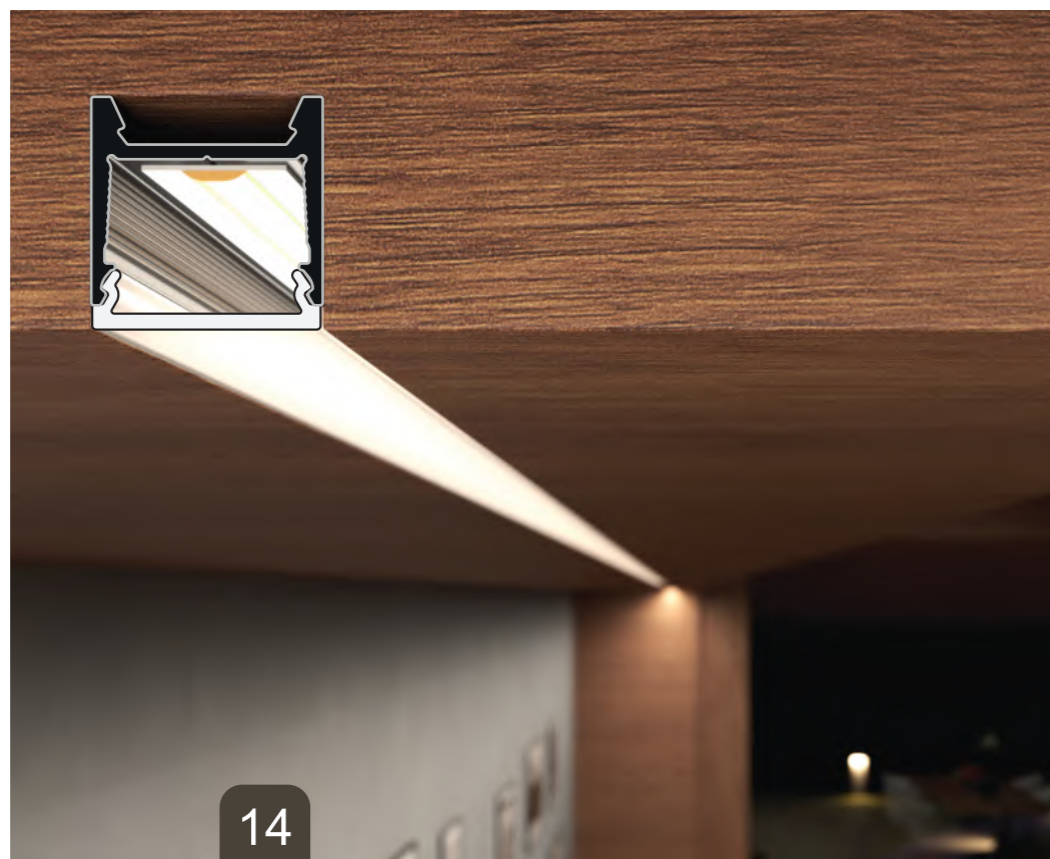

PROFILÉS

ALU BRUT ANODISÉ BLANC NOIR

2m 33323 30451 30452 30459

TERMINAISONS

Sans passage 32311 33324 32309 32310

DIFFUSEURS

FIXATIONS

LINEA 20