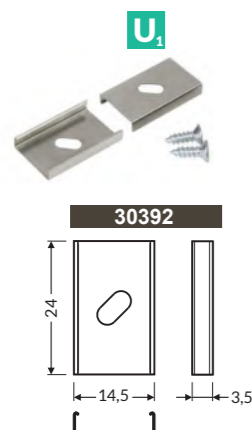

PROFILÉS

ALU BRUT ANODISÉ BLANC NOIR

2m 33323 30451 30452 30459

TERMINAISONS

Sans passage 32311 33324 32309 32310

DIFFUSEURS

FIXATIONS

LINEA 20