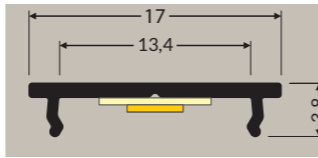

FIX 12

mobilier surface ≤8mm

PROFILÉS

ALU BRUT ANODISÉ

1m	30183	30461
2m	30184	30462

FIX 16

PROFILÉS

1m	30185	30728	30722	30724
2m	30186	30729	30723	30725

ARC 12

pose en applique mur plafond ≤10mm

PROFILÉS

ALU BRUT ANODISÉ BLANC NOIR

1m	30187	31587	30698	30696
2m	30188	30695	30699	30697

TERMINAISONS

Sans passage	30258	30257	30260	30259

1m	30201	30203	30450
2m	30202	30204	31869

TERMINAISONS

Sans passage	30258	30257	30260	30259

DIFFUSEURS

1m	30207
2m	31947

FIXATIONS

U5₁ Inox

30708

U5₂ Inox

30709

32325

30710

UPCOMING NEW PRODUCTS
KOMMENDE NEUPRODUKTE - NOUVEAUX PRODUITS À VENIR - PRÓXIMOS NUEVOS PRODUCTOS

SOON

ARC12 DUO CD

max 12 mm special application furniture lighting

Manuel de pose

Manuel de pose