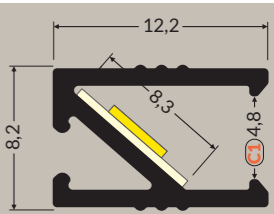

DIFFUSEURS

C1

1m 30796
2m 30814

Manuel de pose

GROOVE 10

pose en applique

mur

plafond