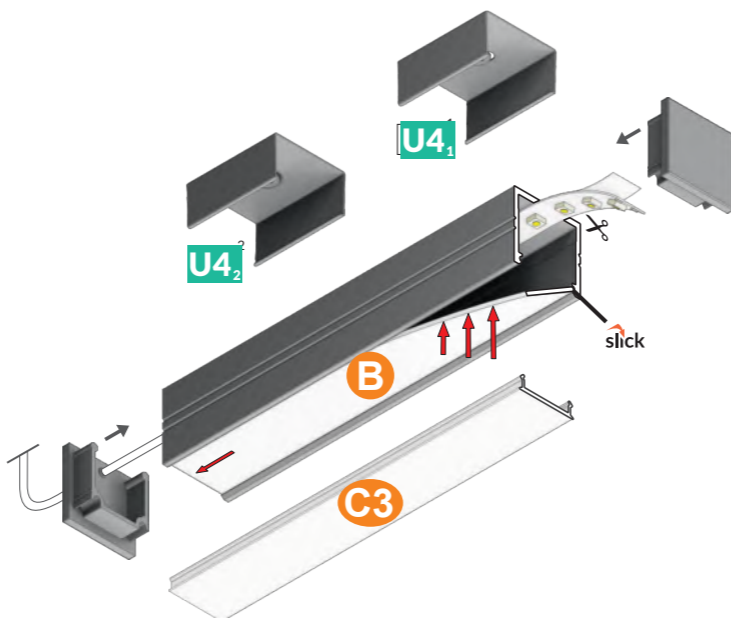

LEVEL 12

PROFILÉS

	ALU BRUT	ANODISÉ	BLANC	NOIR
2m	30474	30480	30481	30497

TERMINAISONS

	ALU BRUT	ANODISÉ	BLANC	NOIR
Sans passage	32308	32307	32305	32306

DIFFUSEURS

	ALU BRUT	ANODISÉ	BLANC	NOIR
1m	30201	30203	30450	31869
2m	30202	30204	-	-