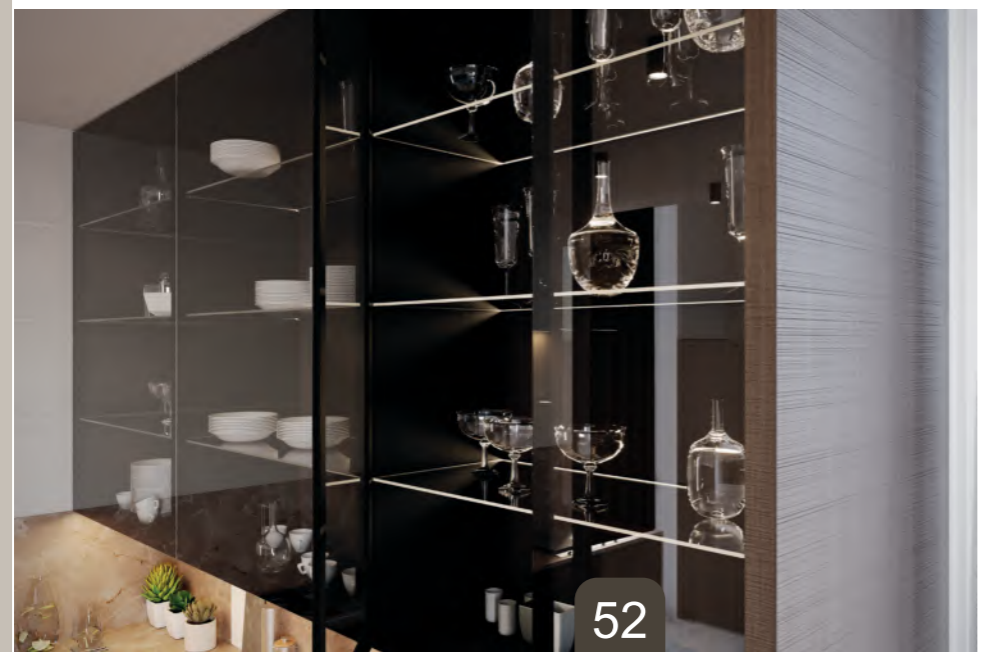

MIKKRO 10

- ≤10mm
- plafond
- mur
- pose en applique

WALL 12

- ≤10mm
- plafond
- mur
- pose en applique

PROFILÉS

	BRUT	ANODISÉ	BLANC
1m	30494	30139	30141
2m	30495	30140	30142