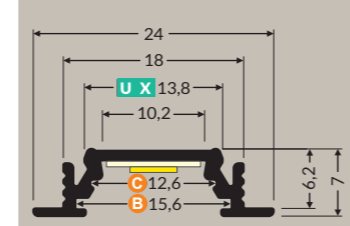

GROOVE 14

pose en applique

mur

plafond

≤10mm