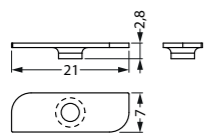

Manuel de pose

LINEA 20

suspension

2 kg par 1 kit
suspension
50 V
câble 1500mm

10 kg par 1 kit
suspension compatibles
avec clips de fixation

10 kg par 1 kit
suspension grand

1500 mm
chrome 3000 mm
chrome

32462 32463