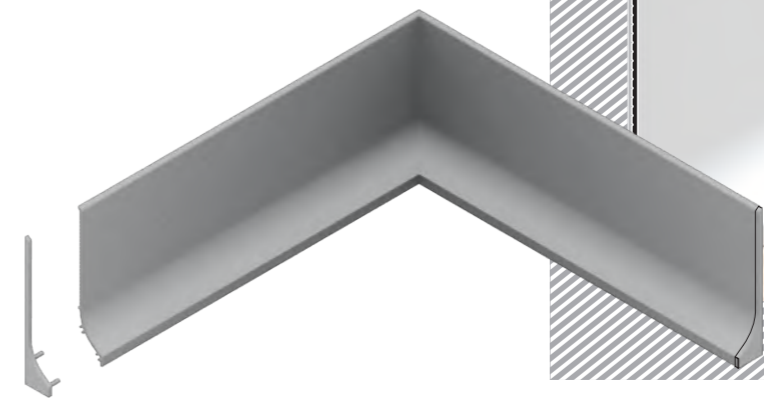

PROFILÉS ALU BRUT ANODISÉ BLANC

1m	31790	31789	31791
2m	31793	31792	31794

connecteur BASE 90 degrés connecteur BASE 180 degrés connecteur BASE 270 degrés

matériel: ABS

matériel: ABS

matériel: ABS

argent J1998940	blanc J1998901
--------------------	-------------------