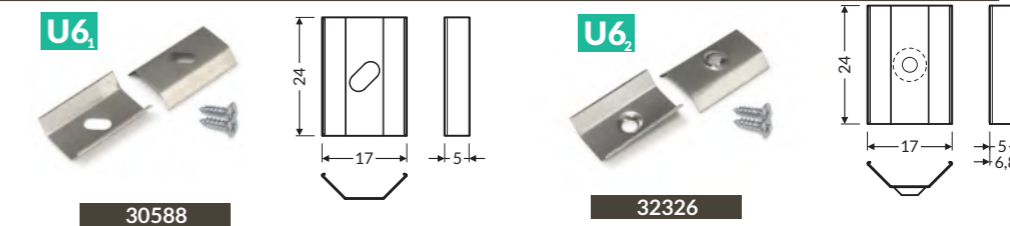

Angle	30537
-------	-------

DIFFUSEURS

	ANODISÉ	BLANC	NOIR
1m	30199	30197	30195
2m	30200	30198	30196

TERMINAISONS

Arrondi	30539
---------	-------

DIFFUSEURS

1m	30207
2m	31947

FIXATIONS