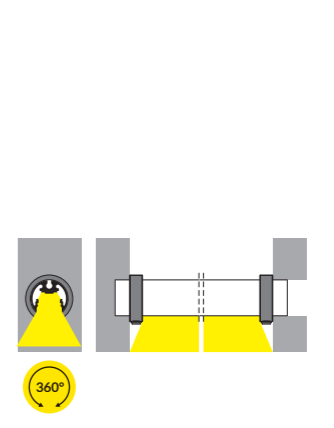

1m	30201	30203	30450
2m	30202	30204	31869

1m	30201
2m	30202

HOLDER

32347
fixation PEN12 plat
matériel: acier inoxydable

32337
fixation PEN12 ring
matériel: laiton

FIX 12

mobilier surface ≤8mm

PROFILÉS