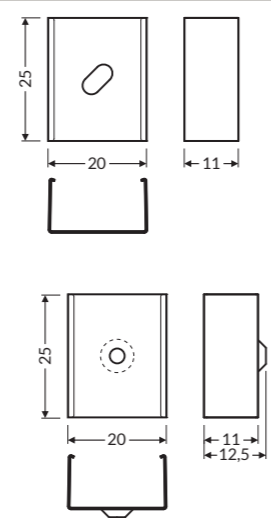

FIXATIONS

U4₁	U4₂
 32322	 32317
 32321	 32320
 32318	 32319