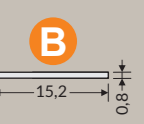

DIFFUSEURS