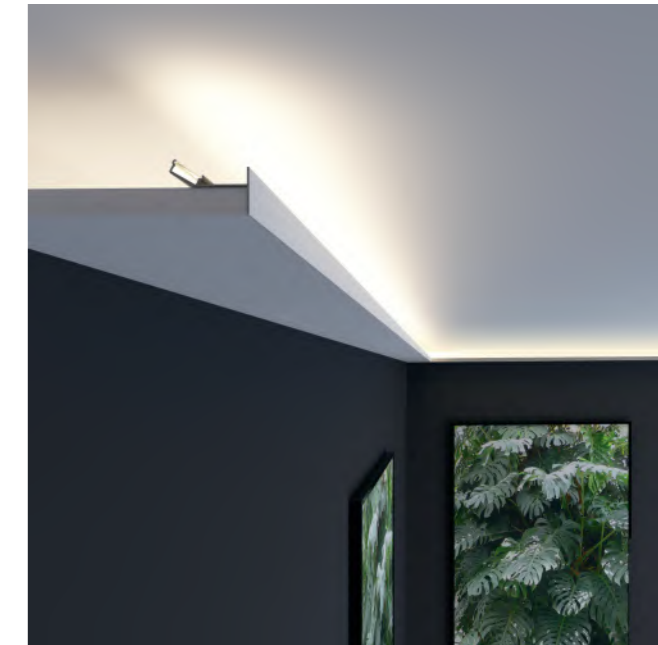

DIFFUSEURS

A1

1m	31819	31820	31821
2m	31822	31823	31824

C

1m	30201	30203	30450
2m	30202	30204	31869

U₂