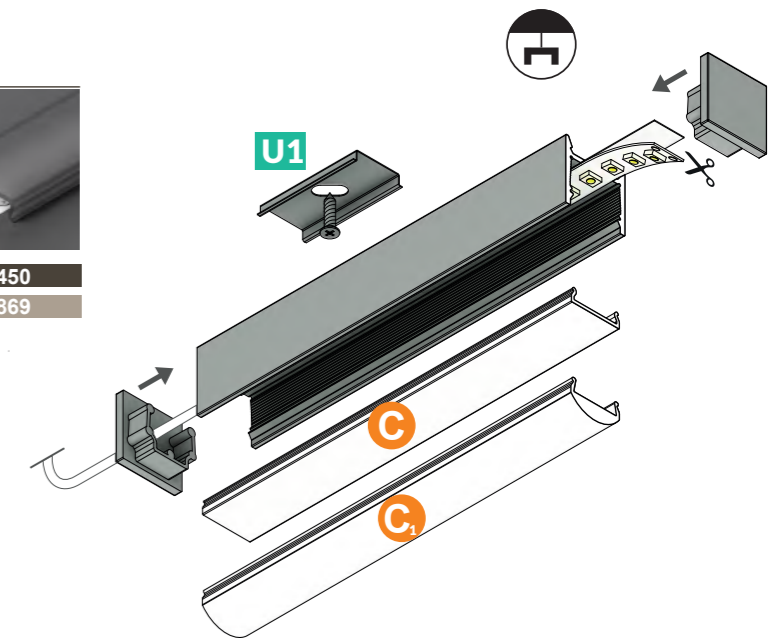

SMART 16

mobilier surface ≤8mm

PROFILÉS

	ALU BRUT	ANODISÉ	BLANC	NOIR
1m	30617	30785	30619	30618
2m	30621	30786	30623	30622

TERMINAISONS

	ALU BRUT	ANODISÉ	BLANC	NOIR
Sans passage	31984	30938	31982	31983

DIFFUSEURS

	ALU BRUT	ANODISÉ	BLANC	NOIR
1m	30199	30197	30195	30196
2m	30200	30198	-	-

	ALU BRUT	ANODISÉ	BLANC	NOIR
1m	30201	30203	-	-
2m	30202	30204	-	30450

LEVEL 12

PROFILÉS

	ALU BRUT	ANODISÉ	BLANC	NOIR
2m	30474	30480	30481	30497

TERMINAISONS

	ALU BRUT	ANODISÉ	BLANC	NOIR
Sans passage	32308	32307	32305	32306

DIFFUSEURS

	ALU BRUT	ANODISÉ	BLANC	NOIR
1m	30201	30203	30450	31869
2m	30202	30204	-	-

	ALU BRUT	ANODISÉ	BLANC	NOIR
1m	30201	-	-	-
2m	30202	-	-	-

FIXATIONS

FIXATIONS

U4₁	U4₂
 32322	 32317
 32321	 32320
 32318	 32319

Manuel de pose

Manuel de pose