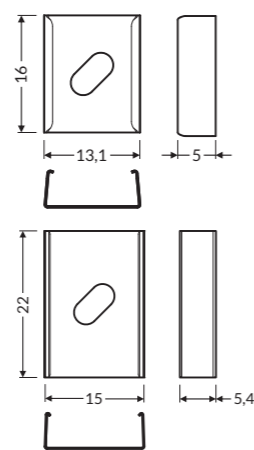

FIXATIONS

S₁ Inox	30522	30520	30521
S₂ Inox	31022	30514	30590

Manuel de pose

SMART-IN16

PROFILÉS

ALU BRUT ANODISÉ BLANC NOIR

1m	31253	31252	31254	-
2m	31256	31255	31257	31264

TERMINAISONS