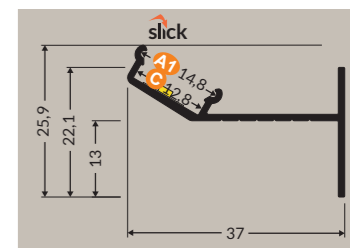

Manuel de pose

SMOOTH 12

PROFILÉS

ALU BRUT

1m	31528
2m	31529

TERMINAISONS

32132

Sans passage