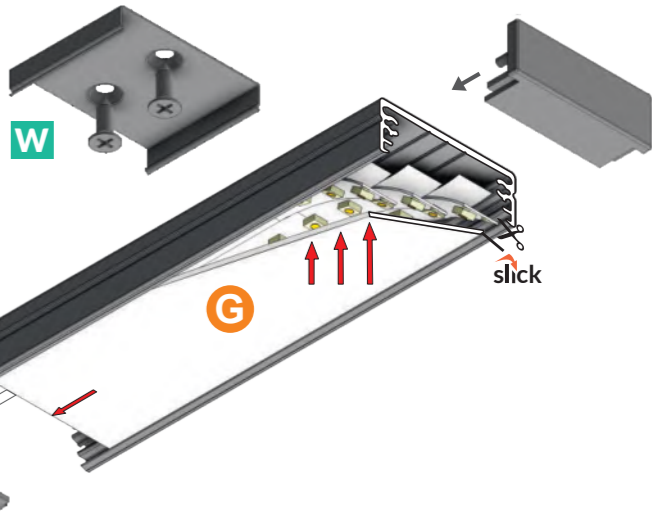

DIFFUSEURS

1m	31851	31850	31849
2m	31854	31853	31852