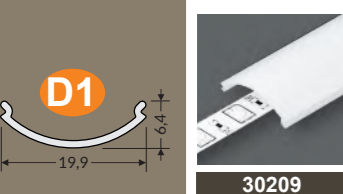

CABI 12

PROFILÉS

	ALU BRUT	ANODISÉ	BLANC	NOIR
1m	30103	30101	30107	30105
2m	30104	30102	30108	30106

TERMINAISONS

	ALU BRUT	ANODISÉ	BLANC	NOIR
Sans passage	30326	30325	30328	30327

DIFFUSEURS

	ALU BRUT	ANODISÉ	BLANC	NOIR
1m	30213	30211	30209	
2m	30214	30212	30210	

TERMINAISONS

	ALU BRUT	ANODISÉ	BLANC	NOIR
Sans passage	30460	30465	30472	31474

DIFFUSEURS

30209