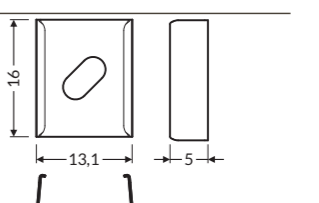

CONNECTEUR

	32348	32376	32377