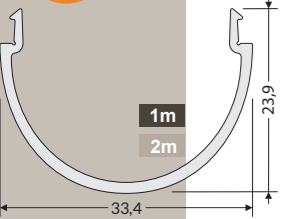

VARIO30

≤10mm
plafond
mur
pose en applique

PROFILÉS

VARIO30-4

BLANC ANODISÉ ALU BRUT

1m	31534	31532	31533
2m	31537	31535	31536

TERMINAISONS

Sans passage	32149	32150	32151

DIFFUSEURS

A9

1m	31829	31830	31831
2m	31832	31833	31834

C9

1m	31913	31912	31911
2m	31916	31915	31914

D9

1m	32198	31950
2m		31951

E9

1m	32204	31955
2m		31956

VARIO30-5

BLANC ANODISÉ ALU BRUT

31546	31544	31545	1m
31549	31547	31548	2m

32152	32153	32154	Sans passage

32403	32364

32404	32365

32405	32366

32406	32367

32407	32368

32409	32369

VARIO30-4

VARIO30-5