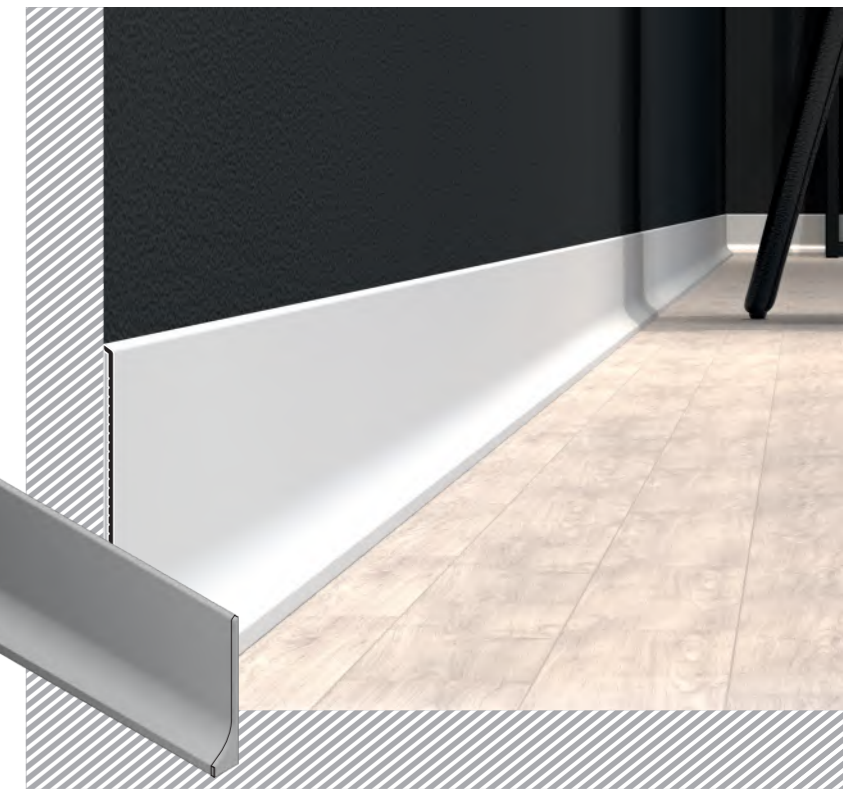

PROFILÉS ALU BRUT ANODISÉ BLANC

1m	31790	31789	31791
2m	31793	31792	31794

connecteur BASE 90 degrés connecteur BASE 180 degrés connecteur BASE 270 degrés

matériel: ABS

matériel: ABS

matériel: ABS

argent J1998940	blanc J1998901
--------------------	-------------------