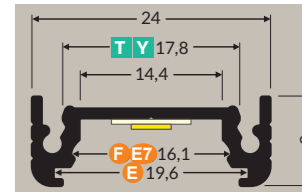

F
17,6
4,5

1m	30215	30217	31959
2m	30216	30218	31960

E7
23
19,5

1m	30715
2m	30716

FIXATIONS

CONNECTEUR

Manuel de pose

Manuel de pose