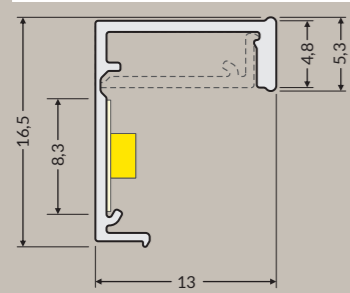

SLASH 8

pose en applique mur plafond ≤10mm

PROFILÉS ANODISÉ

1m 31356
2m 31357

TERMINAISONS

Angle 31358

Manuel de pose

HI 8

pose en applique mur plafond ≤10mm

PROFILÉS ANODISÉ

1m 31235
2m 31236

TERMINAISONS

Sans passage 32094 32096

DIFFUSEURS

C1

1m 30796
2m 30814