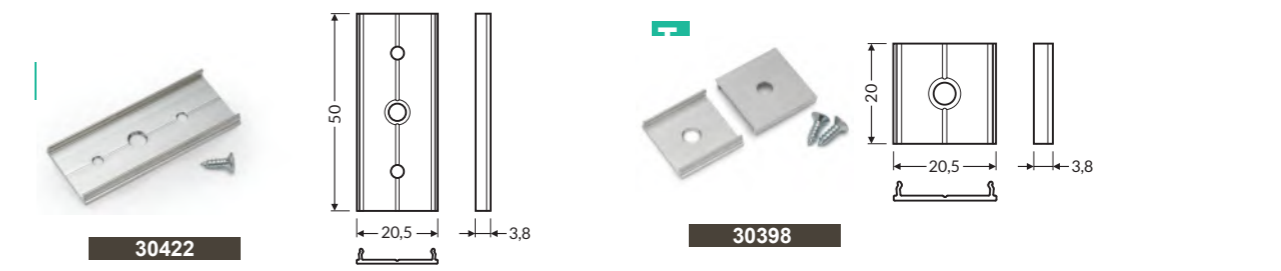

GROOVE 10

pose en applique

mur

plafond

≤10mm

PROFILÉS

ALU BRUT ANODISÉ BLANC NOIR

1m	30059	30057	30063	30061
2m	30060	30058	30064	30062

TERMINAISONS

Droit	32069	32068	30304	32070
Arrondi	30302	30301	32067	30303

DIFFUSEURS

1m	30199	30197	30195
2m	30200	30198	30196

1m	30201	30203	30450
2m	30202	30204	31869

FIXATIONS

CONNECTEUR

GROOVE 14

pose en applique

mur

plafond

≤10mm

PROFILÉS

ALU BRUT ANODISÉ BLANC NOIR

1m	30073	30071	30077	30075
2m	30074	30072	30078	30076

TERMINAISONS

Sans passage	30310	30309	30312	30311
Arrondi	32084	32083	32086	32085

DIFFUSEURS

1m	30213	30211	30209
2m	30214	30212	30210

1m	30215	30217	31959
2m	30216	30218	31960

1m	30715
2m	30716

FIXATIONS

CONNECTEUR

Manuel de pose

Manuel de pose