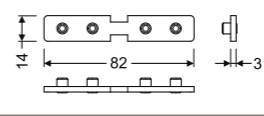

SMOOTH 12

PROFILÉS

ALU BRUT

1m	31528
2m	31529

TERMINAISONS

32132

Sans passage

DIFFUSEURS

1m	30195	30197	30199
2m	30196	30198	30200

1m	30450	30203	30201
2m	31869	30204	30202

FIXATIONS

Q₁

32423

Q₅

32424

Q₂

32426

Q₆

32429

Q₃

32425

Q₇

32428

Q₄

32427

Manuel de pose

FRAME 14

PROFILÉS

BLANC ANODISÉ ALU BRUT

1m	30151	30147	30149
2m	30152	30148	30150

TERMINAISONS

Sans passage - 32292 -

DIFFUSEURS

1m	30195	30197	30199
2m	30196	30198	30200

1m	30450	30203	30201
2m	31869	30204	30202

FIXATIONS

Q₁

30430

Q₂

30429

Q₃

30428

Q₄

30427

Manuel de pose