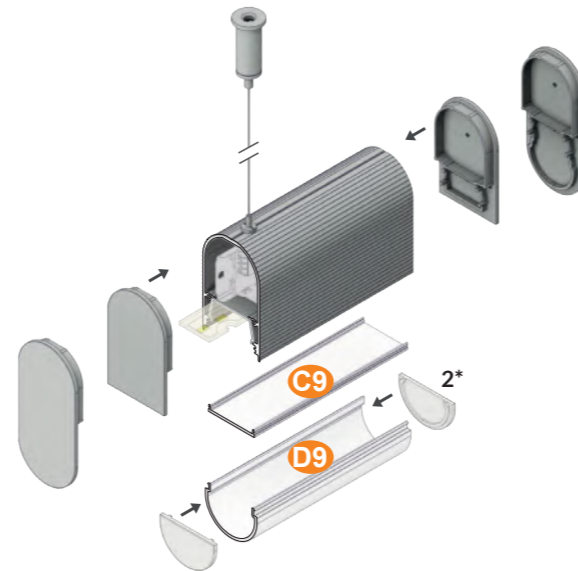

D9	32198	31950
23,9		31951

complementary profile NAMI23
profil uzupełniający NAMI23
Ergänzungsprofil NAMI23
profilé complémentaire NAMI23

1m	30994
2m	30995

end cap NAMI23-D9 metal
zaślepka NAMI23-D metal
Endkappe NAMI23-D9 metal
embout NAMI23-D9 metal