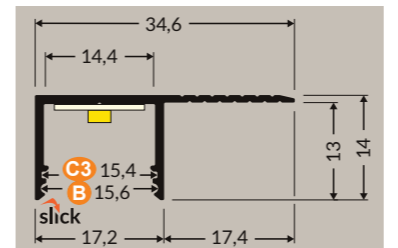

Manuel de pose

Manuel de pose