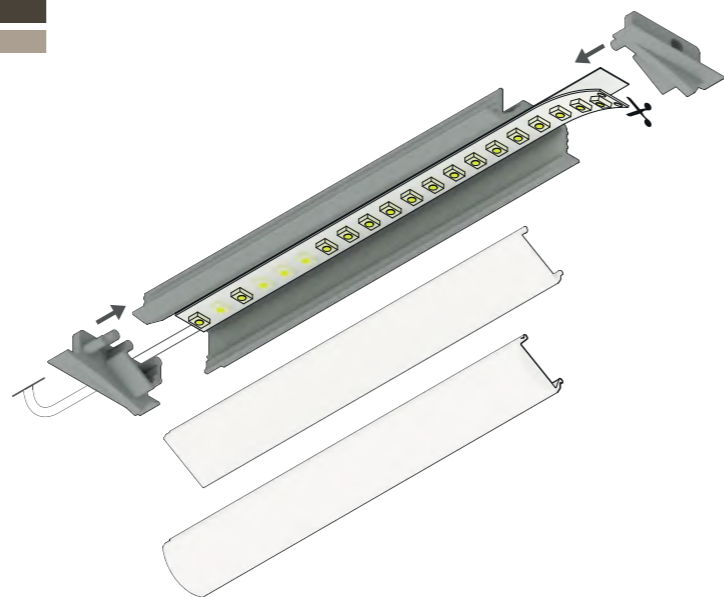

DIFFUSEURS

	ALU BRUT	ANODISÉ	BLANC	NOIR
1m	30201	30203	30450	
2m	30202	30204	31869	

1m	30201
2m	30202