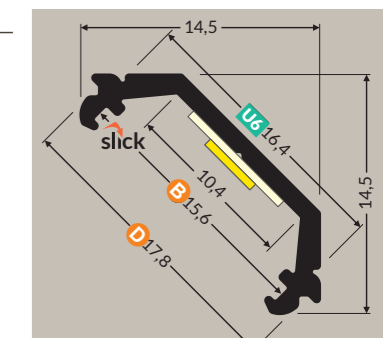

CONNECTEUR

Manuel de pose

Manuel de pose

PEN 8

mobilier surface ≤8mm

PROFILÉS ANODISÉ

1m	30157
2m	30158

TERMINAISONS