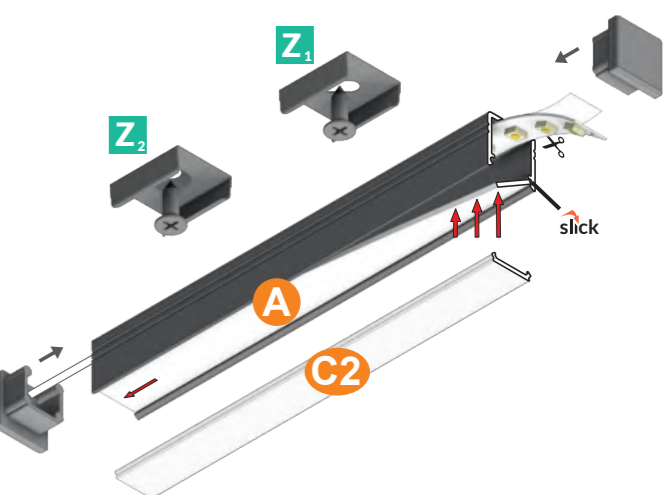

CONNECTEUR

	32348	32376	32377