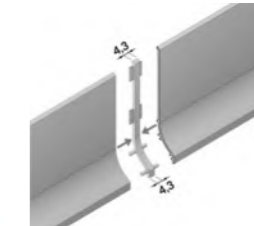

PROFILÉS ALU BRUT ANODISÉ BLANC

1m	31790	31789	31791
2m	31793	31792	31794

connecteur BASE 90 degrés connecteur BASE 180 degrés connecteur BASE 270 degrés

matériel: ABS

matériel: ABS

matériel: ABS

argent J1998940	blanc J1998901
--------------------	-------------------