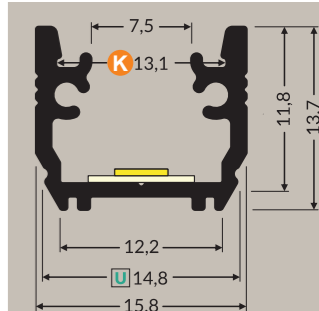

JOINT

32365

joints pour le embout FLOOR12
2x joint en silicone
4x joint torique en caoutchouc

DIFFUSEURS

K

1m	30233
2m	30234

Manuel de pose

BEGTIN 12