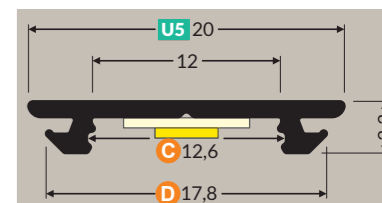

Manuel de pose

HIDE 10

PROFILÉS

ALU BRUT ANODISÉ ALU BRUT

1m	31488	31480	31481
2m	31489	31482	31483

TERMINAISONS

Sans passage	-	32038	-
--------------	---	-------	---

DIFFUSEURS