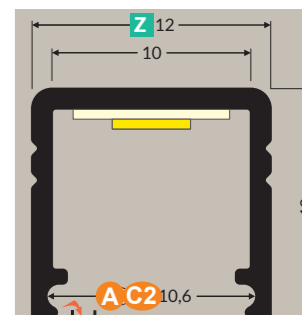

CONNECTEUR

	32348	32376	32377