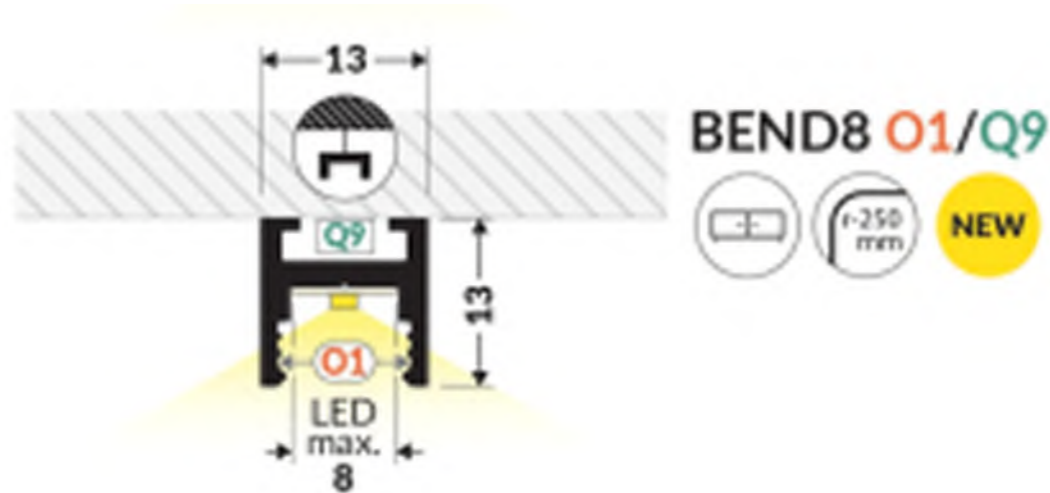

PROFILÉS

ALU BRUT ANODISÉ BLANC NOIR

2m 33323 30451 30452 30459

TERMINAISONS

Sans passage 32311 33324 32309 32310

DIFFUSEURS

FIXATIONS

LINEA 20