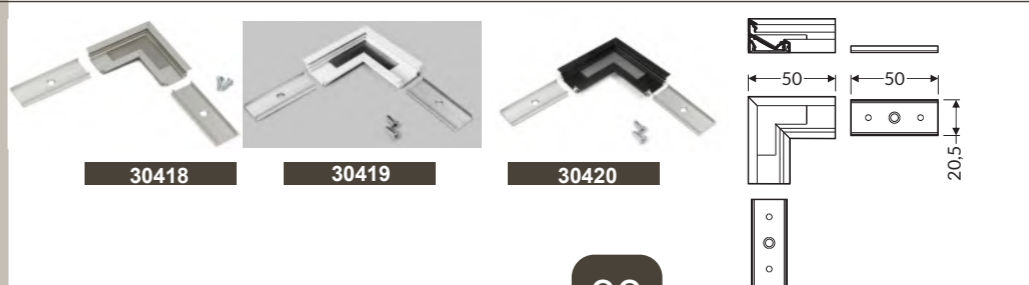

CONNECTEUR

Manuel de pose

Manuel de pose

PEN 8

mobilier surface ≤8mm

PROFILÉS ANODISÉ

1m	30157
2m	30158

TERMINAISONS