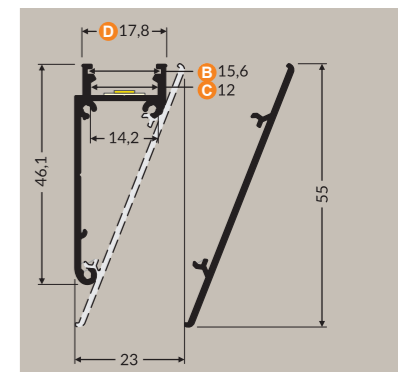

COUVERCLE

	ANODISÉ	BLANC
	30143 30144	30145 30146

TERMINAISONS

30358	30357	30360
30356	30355	30359

connecteur WALLE12 90 degrés

connecteur WALLE12 180 degrés

Manuel de pose

Manuel de pose