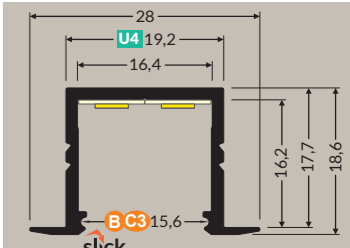

FIXATIONS

U4₁	32317	32322	32321
U4₂	32317	32322	32321
U4₃	32323