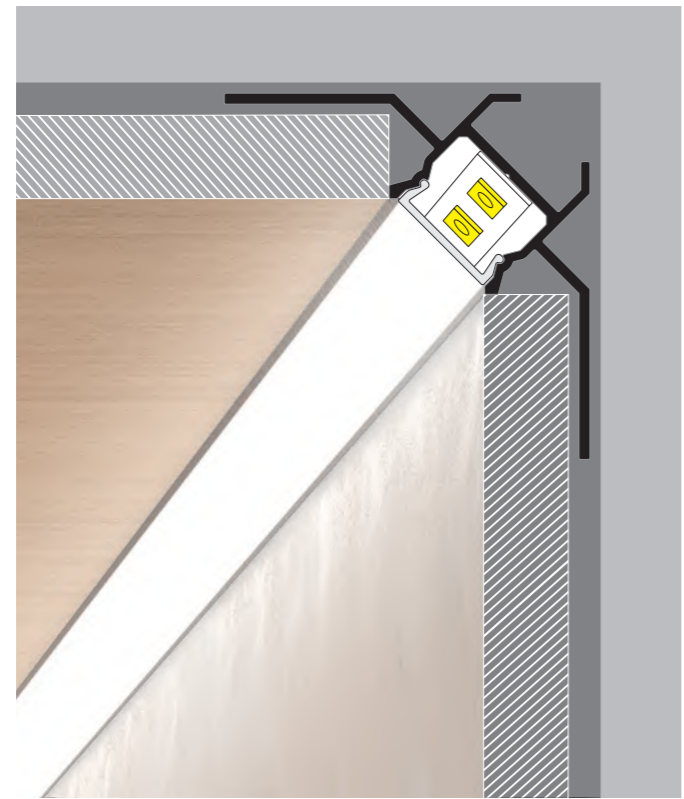

UNI-TILE 12

- ≤10mm
- plafond
- mur
- pose en applique

PROFILÉS

Anodisé

- 1m 31573
- 2m 31574

TERMINAISONS

- gris 32013

DIFFUSEURS

- 1m 30450, 30203, 30201
- 2m 31869, 30204, 30202

Manuel de pose

UNI-TILE 12

- ≤10mm
- plafond
- mur
- pose en applique

180°

PROFILÉS

- 1m 31340
- 2m 31574

TERMINAISONS

- 32013

90°

PROFILÉS

Anodisé

- 1m 31573
- 2m 31576

TERMINAISONS

- gris 32013

DIFFUSEURS

- 1m 30450, 30203, 30201
- 2m 31869, 30204, 30202

Manuel de pose