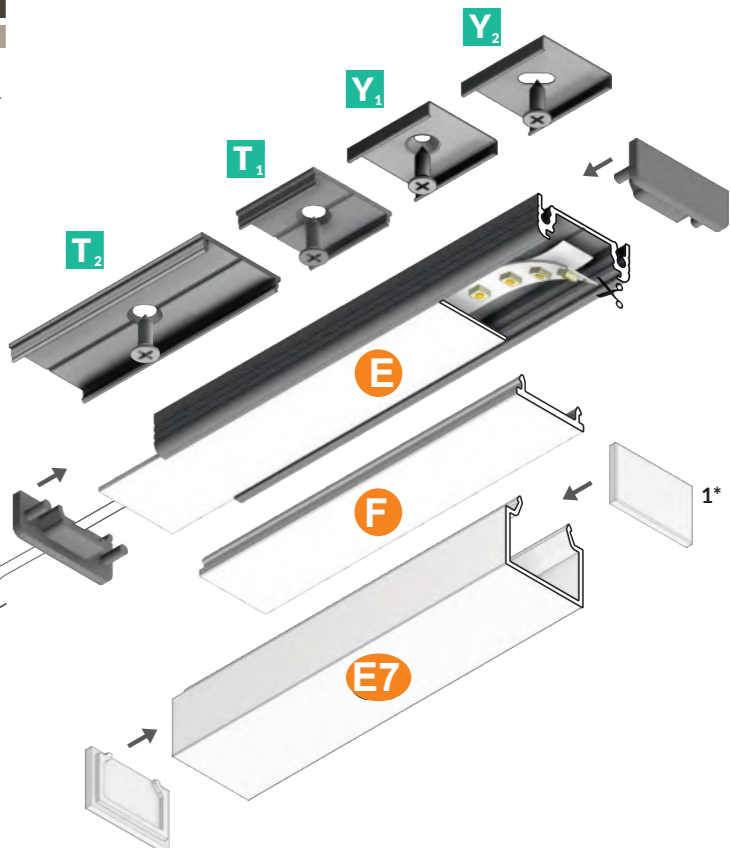

F
17,6
4,5

1m	30215	30217	31959
2m	30216	30218	31960

E7
23
19,5

1m	30715
2m	30716

FIXATIONS

CONNECTEUR

Manuel de pose

Manuel de pose