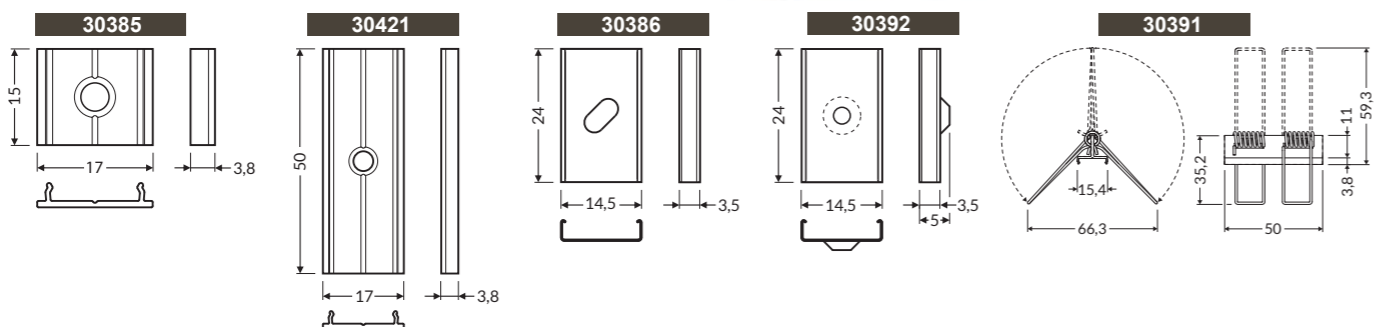

1m	30201	30203	30450
2m	30202	30204	31869

FIXATIONS

CONNECTEUR

GROOVE 14

pose en applique

mur

plafond

≤10mm