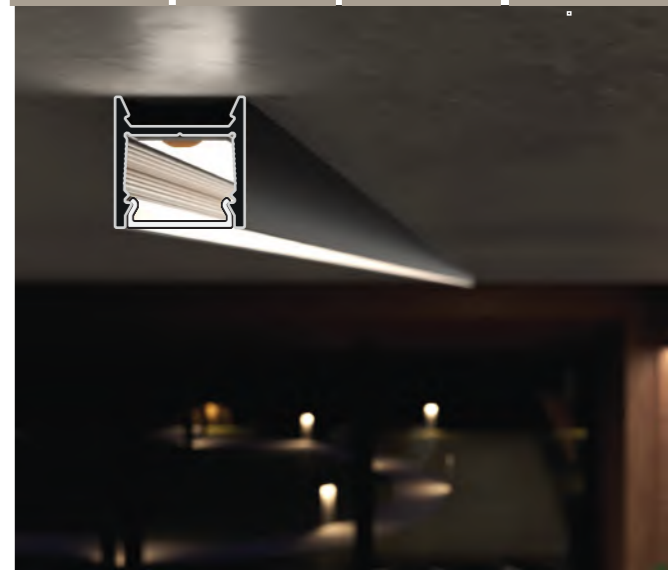

SMART 16

mobilier surface ≤8mm

PROFILÉS

	ALU BRUT	ANODISÉ	BLANC	NOIR
1m	30617	30785	30619	30618
2m	30621	30786	30623	30622

TERMINAISONS

	ALU BRUT	ANODISÉ	BLANC	NOIR
Sans passage	31984	30938	31982	31983

DIFFUSEURS

	ALU BRUT	ANODISÉ	BLANC	NOIR
1m	30199	30197	30195	30196
2m	30200	30198	-	-

	ALU BRUT	ANODISÉ	BLANC	NOIR
1m	30201	30203	-	-
2m	30202	30204	-	30450

LEVEL 12

PROFILÉS

	ALU BRUT	ANODISÉ	BLANC	NOIR
2m	30474	30480	30481	30497

TERMINAISONS

	ALU BRUT	ANODISÉ	BLANC	NOIR
Sans passage	32308	32307	32305	32306

DIFFUSEURS

	ALU BRUT	ANODISÉ	BLANC	NOIR
1m	30201	30203	30450	31869
2m	30202	30204	-	-

	ALU BRUT	ANODISÉ	BLANC	NOIR
1m	30201	-	-	-
2m	30202	-	-	-

FIXATIONS

FIXATIONS

U4₁	U4₂
 32322	 32317
 32321	 32320
 32318	 32319

Manuel de pose

Manuel de pose