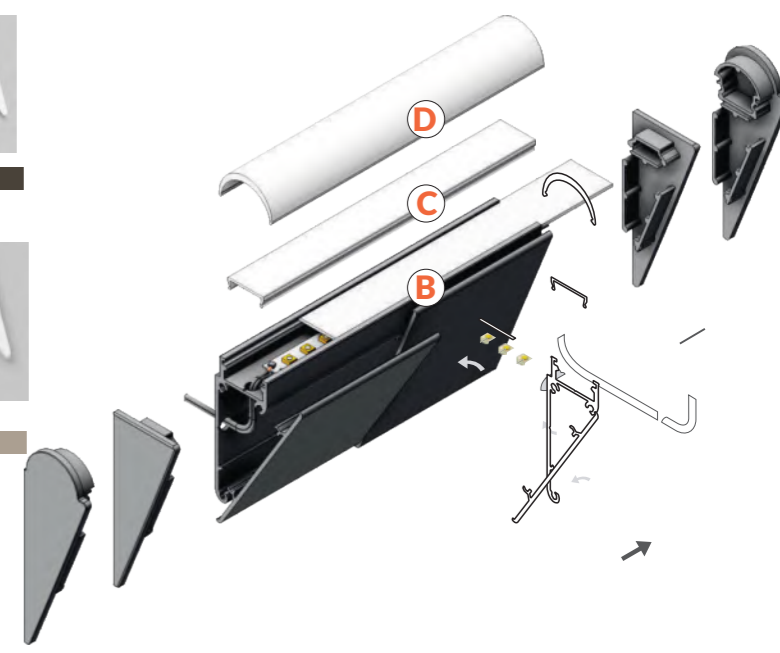

COUVERCLE

	ANODISÉ	BLANC
	30143 30144	30145 30146

TERMINAISONS

30358	30357	30360
30356	30355	30359

connecteur WALLE12 90 degrés

connecteur WALLE12 180 degrés

Manuel de pose

Manuel de pose