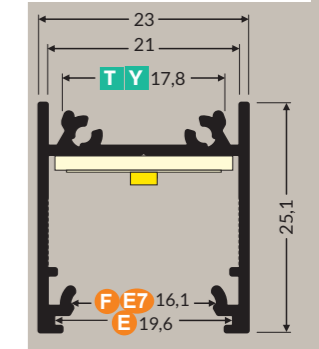

Manuel de pose

LINEA 20

suspension

2 kg par 1 kit
suspension
50 V
câble 1500mm

10 kg par 1 kit
suspension compatibles
avec clips de fixation

10 kg par 1 kit
suspension grand

1500 mm
chrome 3000 mm
chrome

32462 32463