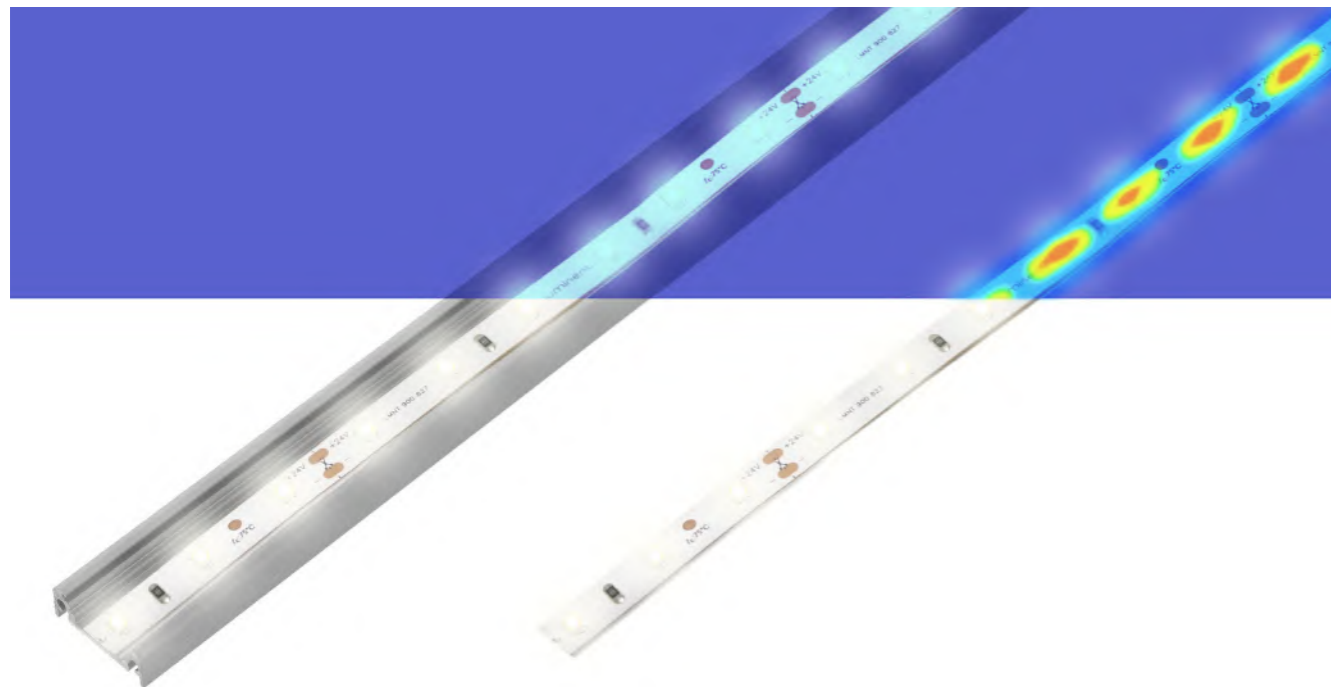

MALLTIS

SOLUTIONS LED

PROFILÉS ALU

POURQUOI UTILISER DES PROFILÉS LED MALLTIS ?

MALLTIS

DISSIPATION DE LA CHALEUR

Le profilé en aluminium est un dissipateur de chaleur. Cela permet de prolonger la durée de vie de la LED et assure une meilleure diffusion.