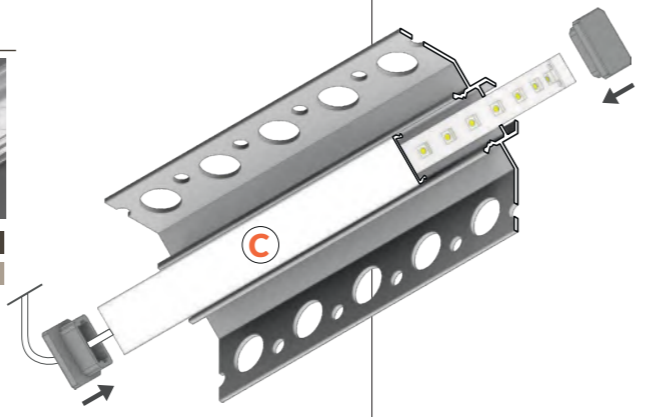

UNI-TILE 12

- ≤10mm
- plafond
- mur
- pose en applique

PROFILÉS

Anodisé

- 1m 31573
- 2m 31574

TERMINAISONS

- gris 32013

DIFFUSEURS

- 1m 30450, 30203, 30201
- 2m 31869, 30204, 30202

Manuel de pose

UNI-TILE 12

- ≤10mm
- plafond
- mur
- pose en applique

180°

PROFILÉS

- 1m 31340
- 2m 31574

TERMINAISONS

- 32013

90°

PROFILÉS

Anodisé

- 1m 31573
- 2m 31576

TERMINAISONS

- gris 32013

DIFFUSEURS

- 1m 30450, 30203, 30201
- 2m 31869, 30204, 30202

Manuel de pose