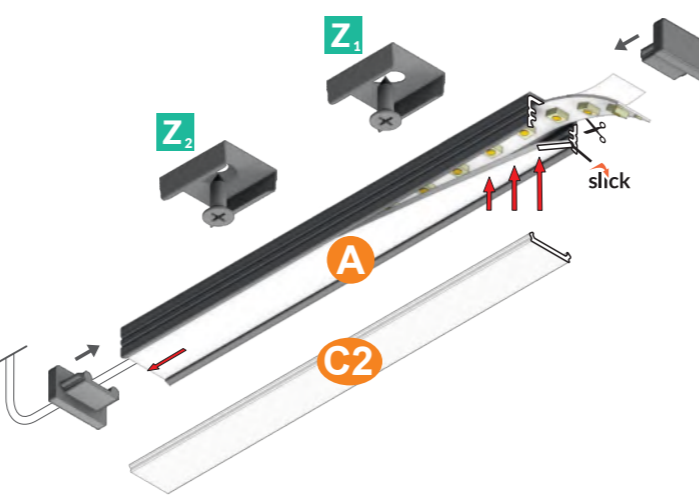

FIXATIONS

	INOX	BLANC	NOIR
Z₁ Inox			
	30388	30389	30390
Z₂ Inox			
	30394	30395	30396

CONNECTEUR

	ANODISÉ	BLANC	NOIR
	30409	30410	30411

HOLDER

	30404
--	-------

SMART 10

pose en applique mur plafond ≤10mm