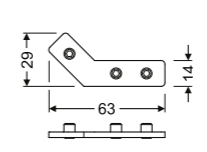

SMOOTH 12

PROFILÉS

ALU BRUT

1m	31528
2m	31529

TERMINAISONS

32132

Sans passage

DIFFUSEURS

1m	30195	30197	30199
2m	30196	30198	30200

1m	30450	30203	30201
2m	31869	30204	30202

FIXATIONS

Q₁

32423

Q₅

32424

Q₂

32426

Q₆

32429

Q₃

32425

Q₇

32428

Q₄

32427

Manuel de pose

FRAME 14

PROFILÉS

BLANC ANODISÉ ALU BRUT

1m	30151	30147	30149
2m	30152	30148	30150

TERMINAISONS

Sans passage - 32292 -

DIFFUSEURS

1m	30195	30197	30199
2m	30196	30198	30200

1m	30450	30203	30201
2m	31869	30204	30202

FIXATIONS

Q₁

30430

Q₂

30429

Q₃

30428

Q₄

30427

Manuel de pose