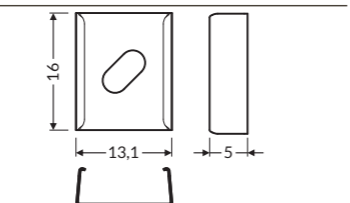

FIXATIONS

	INOX	BLANC	NOIR
Z₁ Inox			
	30388	30389	30390
Z₂ Inox			
	30394	30395	30396

CONNECTEUR

	ANODISÉ	BLANC	NOIR
	30409	30410	30411

HOLDER

	30404
--	-------

SMART 10

pose en applique mur plafond ≤10mm