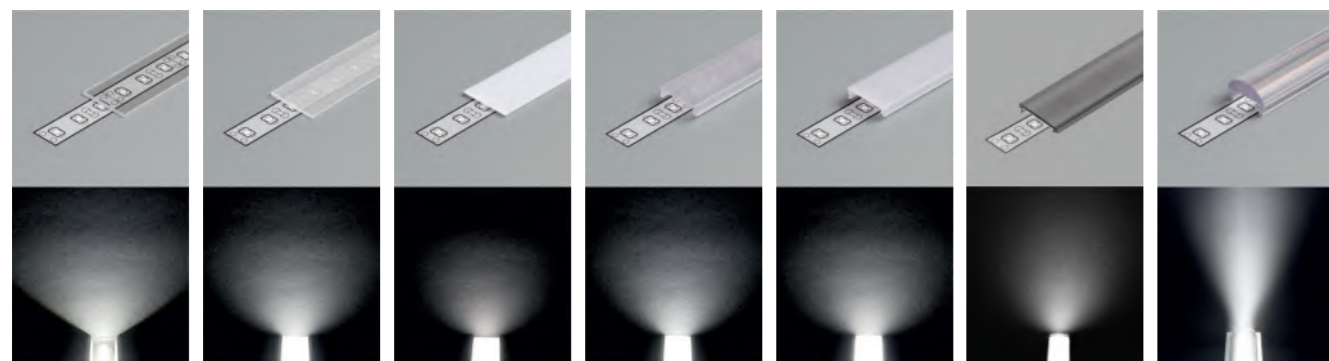

BIEN CHOISIR LE DIFFUSEUR POUR MAÎTRISER LE FLUX LUMINEUX

couissant transparent   couissant givré   B couissant opaque   C clic transparent   C clic opaque   C clic noir   C clic lentille