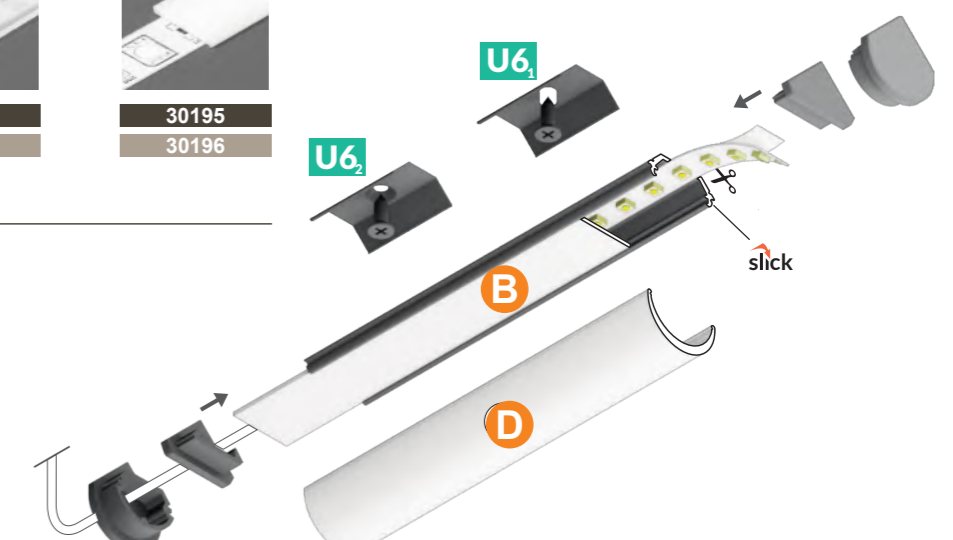

CONNECTEUR

Manuel de pose

Manuel de pose