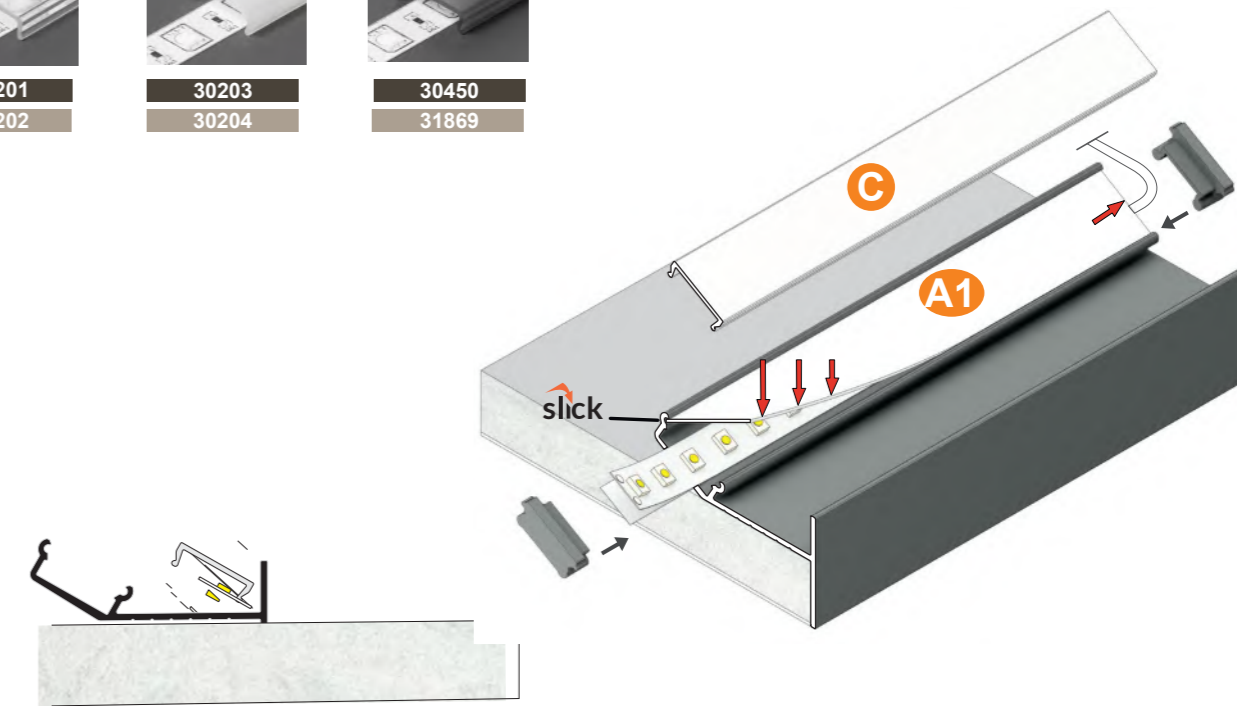

Manuel de pose

SMOOTH 12

PROFILÉS

ALU BRUT

1m	31528
2m	31529

TERMINAISONS

32132

Sans passage