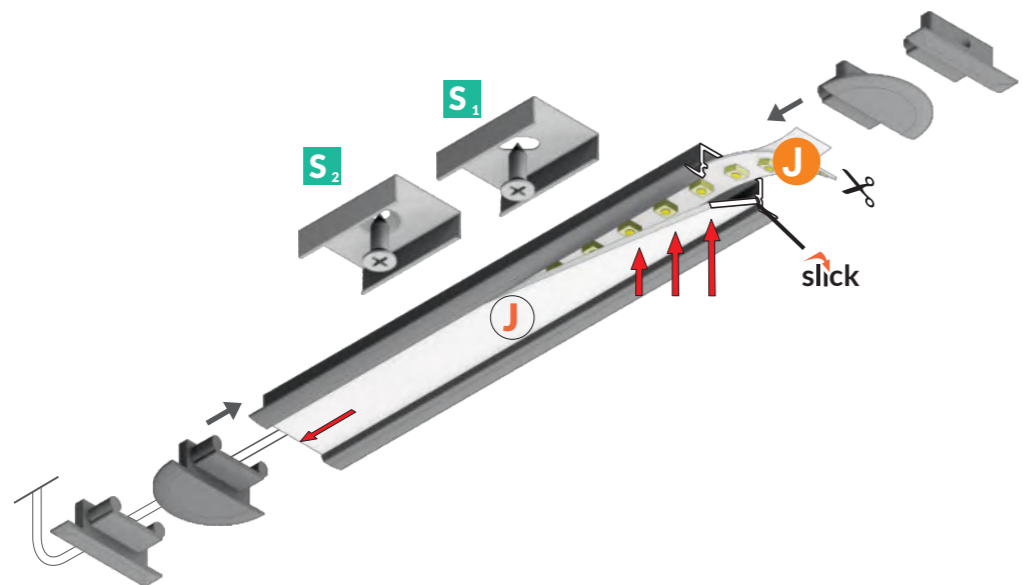

FIXATIONS

S₁ Inox	30522	30520	30521
S₂ Inox	31022	30514	30590

Manuel de pose

SMART-IN16

PROFILÉS

ALU BRUT ANODISÉ BLANC NOIR

1m	31253	31252	31254	-
2m	31256	31255	31257	31264

TERMINAISONS