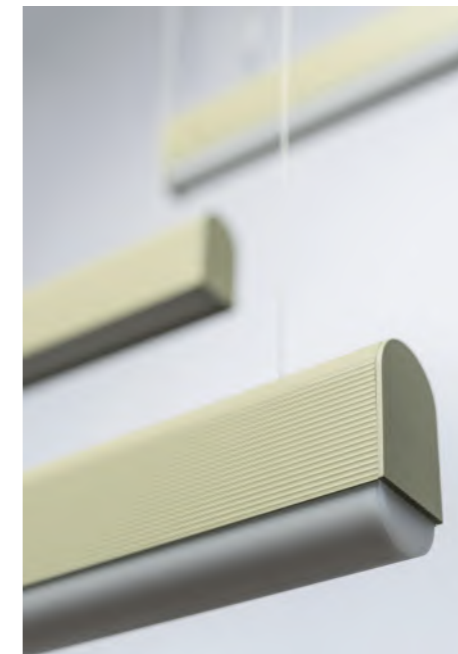

end cap NAMI23-D9 metal
zaślepka NAMI23-D metal
Endkappe NAMI23-D9 metal
embout NAMI23-D9 metal

white
biały
weiß
blanc
K1999601

white
biały
weiß
blanc
K1999701

titanium blue
błękit tytanowy
Titanblau
bleu titane
K1999697

black
czarny
schwarz
noir
K1999702

inox
K1999722

titanium blue
błękit tytanowy
Titanblau
bleu titane
K1999797

medium black
średni czarny
mittelschwarz
noir moyen
K1999694

slate pink
łupkowy róż
Schieferrosa
rose ardoise
K1999795

almond beige
migdałowy beż
Mandelbeige
almond beige
K1999796

medium black
średni czarny
mittelschwarz
noir moyen
K1999794

end cap NAMI23
zaślepka NAMI23
Endkappe NAMI23
embout NAMI23

grey
szary
grau
gris
K1999822

end cap NAMI23-D
zaślepka NAMI23-D
Endkappe NAMI23-D
embout NAMI23-D

white
biały
weiß
blanc
K1999901

black
czarny
schwarz
noir
K1999902

grey
szary
grau
gris
K1999903

end cap NAMI23 gold
zaślepka NAMI23 złoty
Endkappe NAMI23 Gold
embout NAMI23 l'or

end cap NAMI23-D9 gold
zaślepka NAMI23-D9 złoty
Endkappe NAMI23-D9 Gold
embout NAMI23-D l'or

gold painted
złoty malowany
Goldfarbe
peint en
K1999992

Manuel de pose