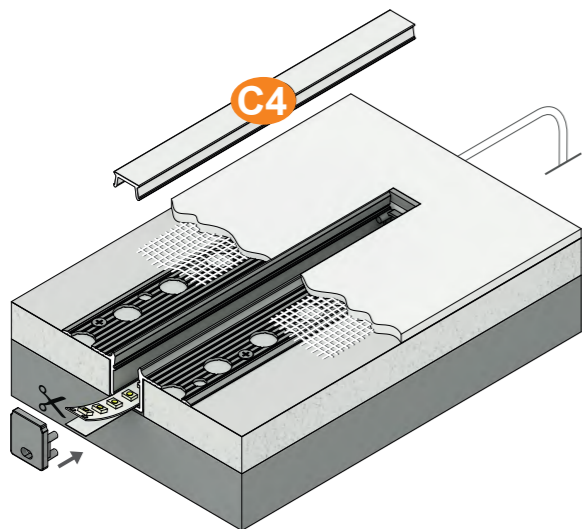

HIDE 10

PROFILÉS

ALU BRUT ANODISÉ ALU BRUT

1m	31488	31480	31481
2m	31489	31482	31483

TERMINAISONS

Sans passage	-	32038	-

DIFFUSEURS

C4

1m	31901
2m	31902