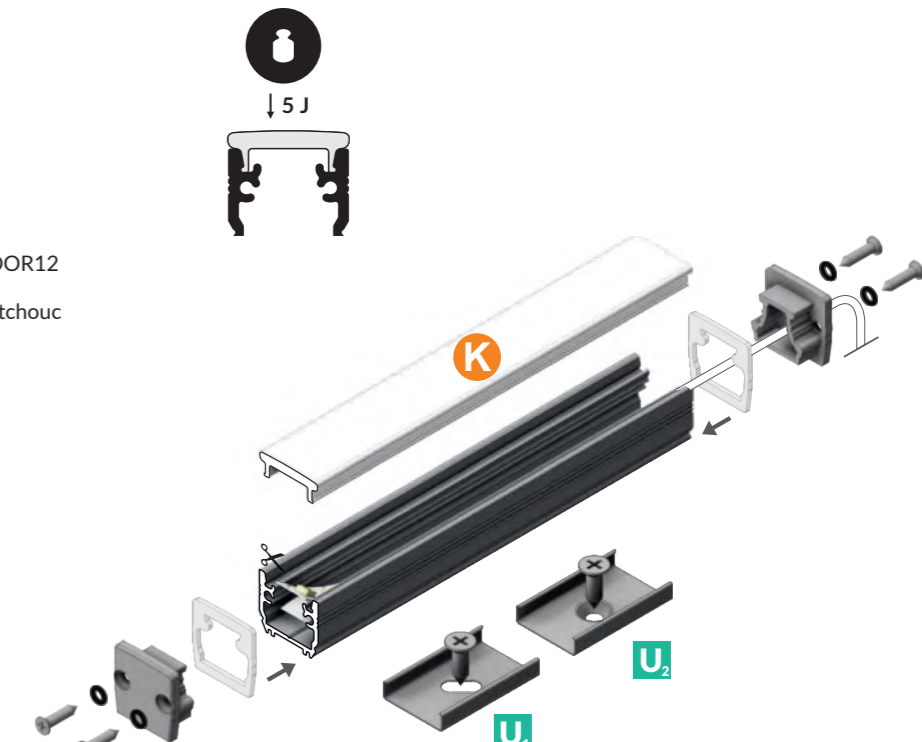

JOINT

32365

joints pour le embout FLOOR12
2x joint en silicone
4x joint torique en caoutchouc

DIFFUSEURS

K

1m	30233
2m	30234

Manuel de pose

BEGTIN 12