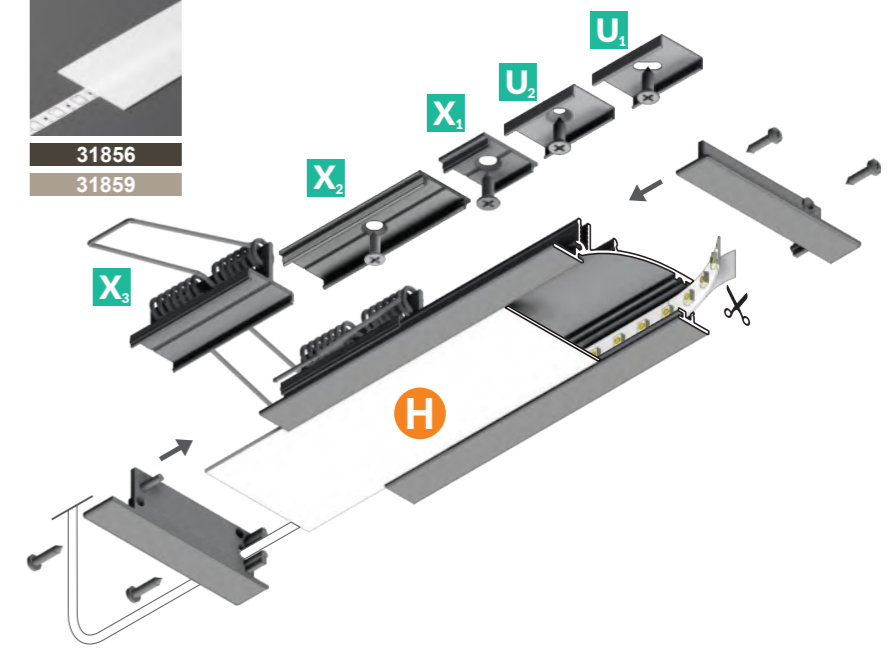

DIFFUSEURS