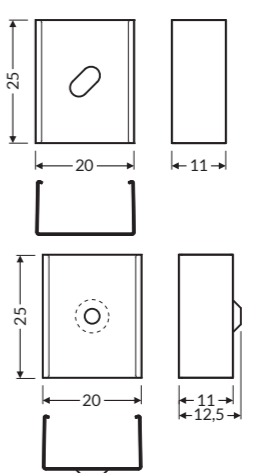

FIXATIONS

U4₁	32317	32322	32321
U4₂	32317	32322	32321
U4₃	32323