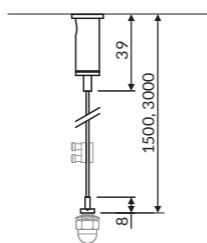

Manuel de pose

LINEA 20

suspension

2 kg par 1 kit
suspension
50 V
câble 1500mm

10 kg par 1 kit
suspension compatibles
avec clips de fixation

10 kg par 1 kit
suspension grand

1500 mm
chrome 3000 mm
chrome

32462 32463