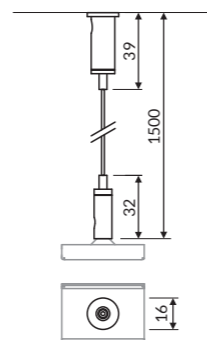

Manuel de pose

LINEA 20

suspension

2 kg par 1 kit
suspension
50 V
câble 1500mm

10 kg par 1 kit
suspension compatibles
avec clips de fixation

10 kg par 1 kit
suspension grand

1500 mm
chrome 3000 mm
chrome

32462 32463