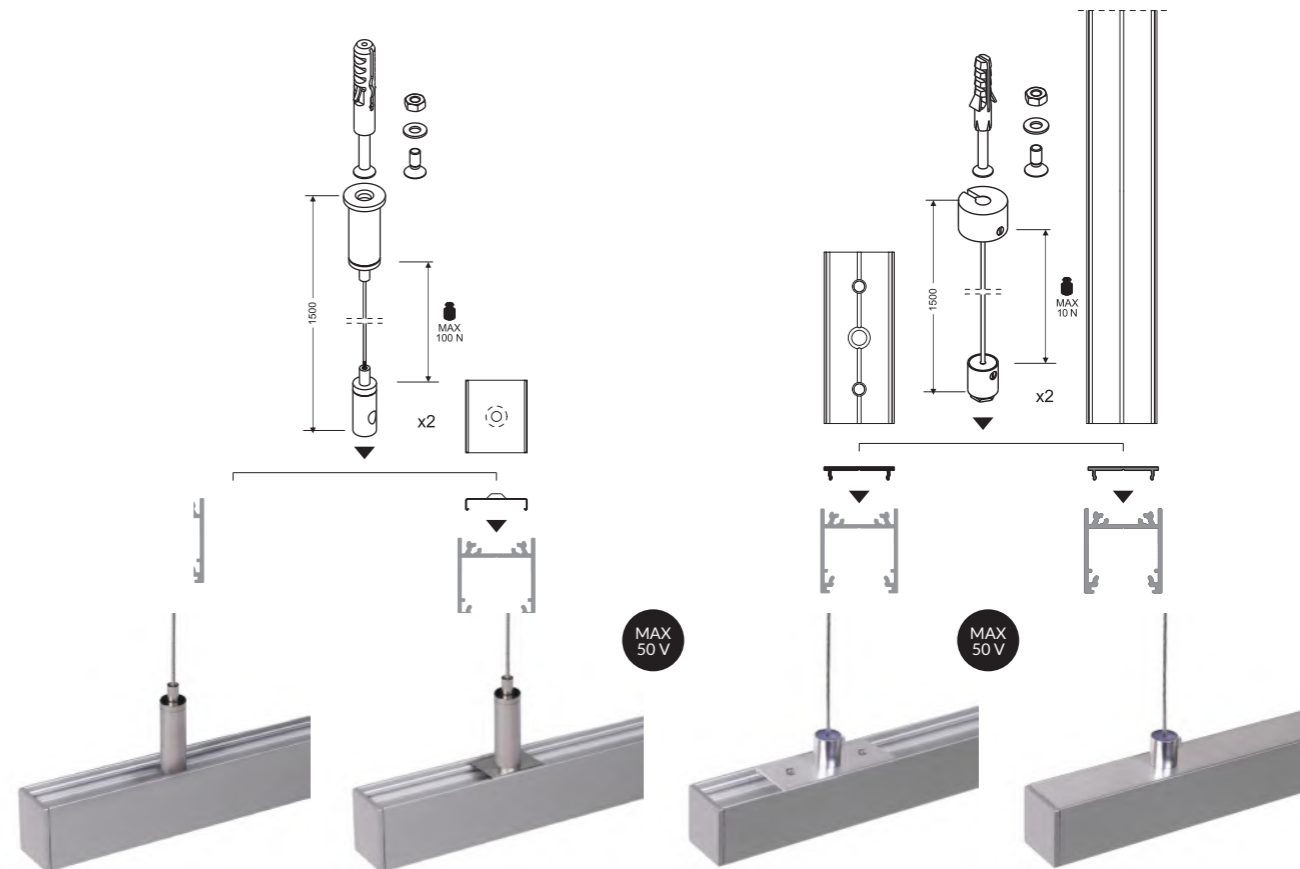

suspension

2 kg par 1 kit
suspension
50 V
câble 1500mm

10 kg par 1 kit
suspension compatibles
avec clips de fixation

10 kg par 1 kit
suspension grand

1500 mm
chrome   3000 mm
chrome

32462   32463

30501

32464

19