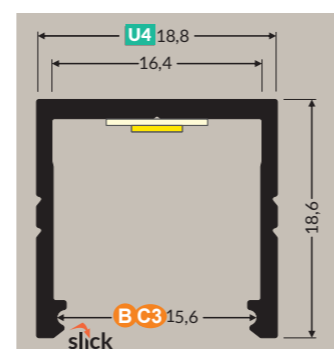

FIXATIONS

U4₁	U4₂
 32322	 32317
 32321	 32320
 32318	 32319