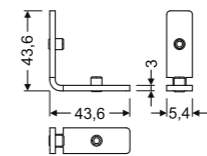

SMOOTH 12

PROFILÉS

ALU BRUT

1m	31528
2m	31529

TERMINAISONS

32132

Sans passage

DIFFUSEURS

1m	30195	30197	30199
2m	30196	30198	30200

1m	30450	30203	30201
2m	31869	30204	30202

FIXATIONS

Q₁

32423

Q₅

32424

Q₂

32426

Q₆

32429

Q₃

32425

Q₇

32428

Q₄

32427

Manuel de pose

FRAME 14

PROFILÉS

BLANC ANODISÉ ALU BRUT

1m	30151	30147	30149
2m	30152	30148	30150

TERMINAISONS

Sans passage - 32292 -

DIFFUSEURS

1m	30195	30197	30199
2m	30196	30198	30200

1m	30450	30203	30201
2m	31869	30204	30202

FIXATIONS

Q₁

30430

Q₂

30429

Q₃

30428

Q₄

30427

Manuel de pose