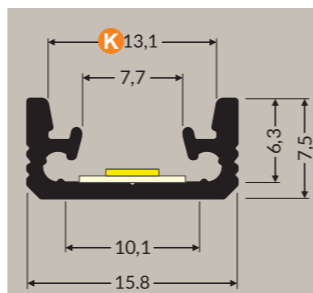

FLOOR 8

PROFILÉS

Anodisé

1m	31566
2m	31567

TERMINAISONS

argent	32121	grey	32120

JOINT

32296

DIFFUSEURS

K

1m	30233
2m	30234

Manuel de pose

FLOOR 12

PROFILÉS

Anodisé

1m	30153
2m	30154

TERMINAISONS

Droit	32123	grey	32125
Arrondi	32122		32124

JOINT

32365

joints pour le embout FLOOR12
2x joint en silicone
4x joint torique en caoutchouc

DIFFUSEURS

K

1m	30233
2m	30234