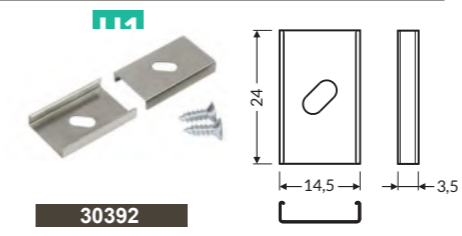

SMART 16

mobilier surface ≤8mm

PROFILÉS

	ALU BRUT	ANODISÉ	BLANC	NOIR
1m	30617	30785	30619	30618
2m	30621	30786	30623	30622

TERMINAISONS

	ALU BRUT	ANODISÉ	BLANC	NOIR
Sans passage	31984	30938	31982	31983

DIFFUSEURS

	ALU BRUT	ANODISÉ	BLANC	NOIR
1m	30199	30197	30195	30196
2m	30200	30198	-	-

	ALU BRUT	ANODISÉ	BLANC	NOIR
1m	30201	30203	-	-
2m	30202	30204	-	30450

LEVEL 12

PROFILÉS

	ALU BRUT	ANODISÉ	BLANC	NOIR
2m	30474	30480	30481	30497

TERMINAISONS

	ALU BRUT	ANODISÉ	BLANC	NOIR
Sans passage	32308	32307	32305	32306

DIFFUSEURS

	ALU BRUT	ANODISÉ	BLANC	NOIR
1m	30201	30203	30450	31869
2m	30202	30204	-	-

	ALU BRUT	ANODISÉ	BLANC	NOIR
1m	30201	-	-	-
2m	30202	-	-	-

FIXATIONS

FIXATIONS

U4₁	U4₂
 32322	 32317
 32321	 32320
 32318	 32319

Manuel de pose

Manuel de pose