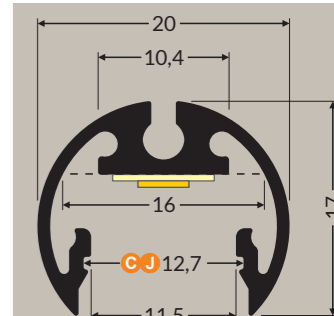

1m	30201	30203	30450
2m	30202	30204	31869

1m	30201
2m	30202

HOLDER

32347
fixation PEN12 plat
matériel: acier inoxydable

32337
fixation PEN12 ring
matériel: laiton

FIX 12

mobilier surface ≤8mm

PROFILÉS