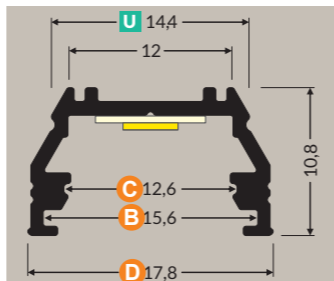

CONNECTEUR

30468

30467

30466

10

Manuel de pose

COZY 12

PROFILÉS