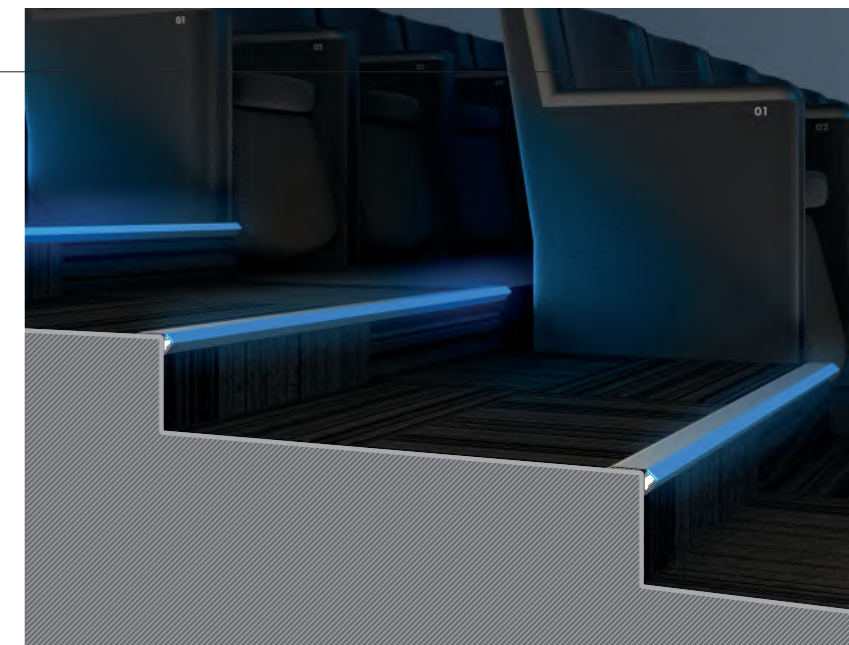

TERMINAISONS

argent
32134

gris
32133