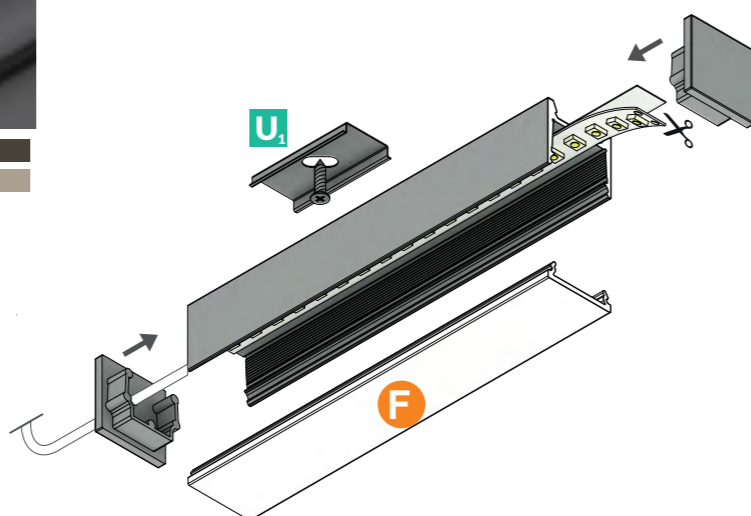

PROFILÉS

ALU BRUT ANODISÉ BLANC NOIR

2m 33323 30451 30452 30459

TERMINAISONS

Sans passage 32311 33324 32309 32310

DIFFUSEURS

FIXATIONS

LINEA 20