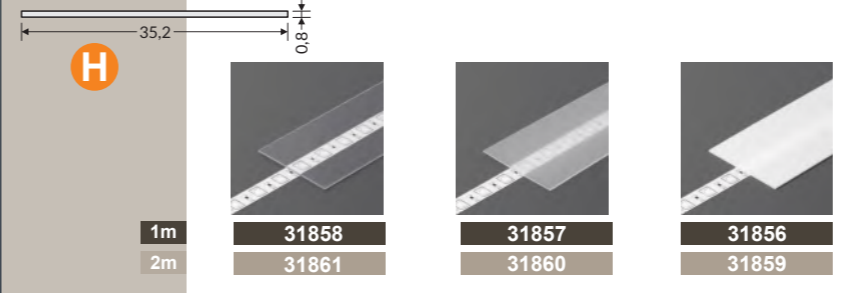

DIFFUSEURS