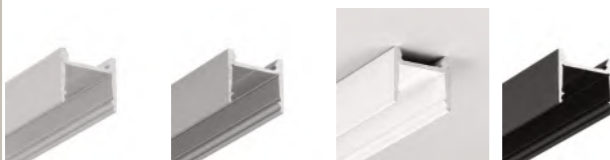

HOOD 14

pose en applique | mur | plafond | ≤10mm

PROFILÉS

ALU BRUT ANODISÉ BLANC NOIR