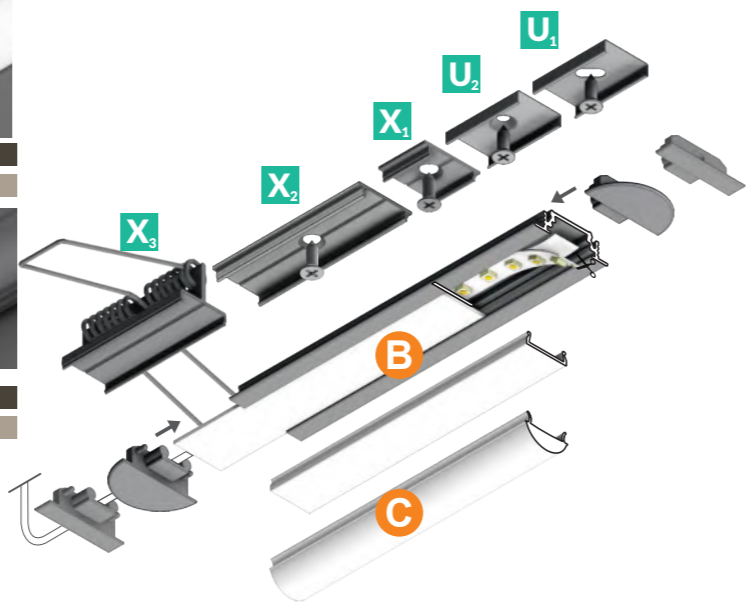

1m	30201	30203	30450
2m	30202	30204	31869

FIXATIONS

CONNECTEUR

GROOVE 14

pose en applique

mur

plafond

≤10mm