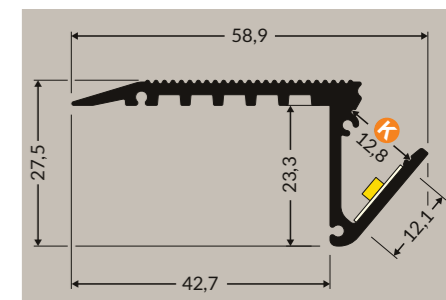

DIFFUSEURS

1m 30233
2m 30234

30233
30234