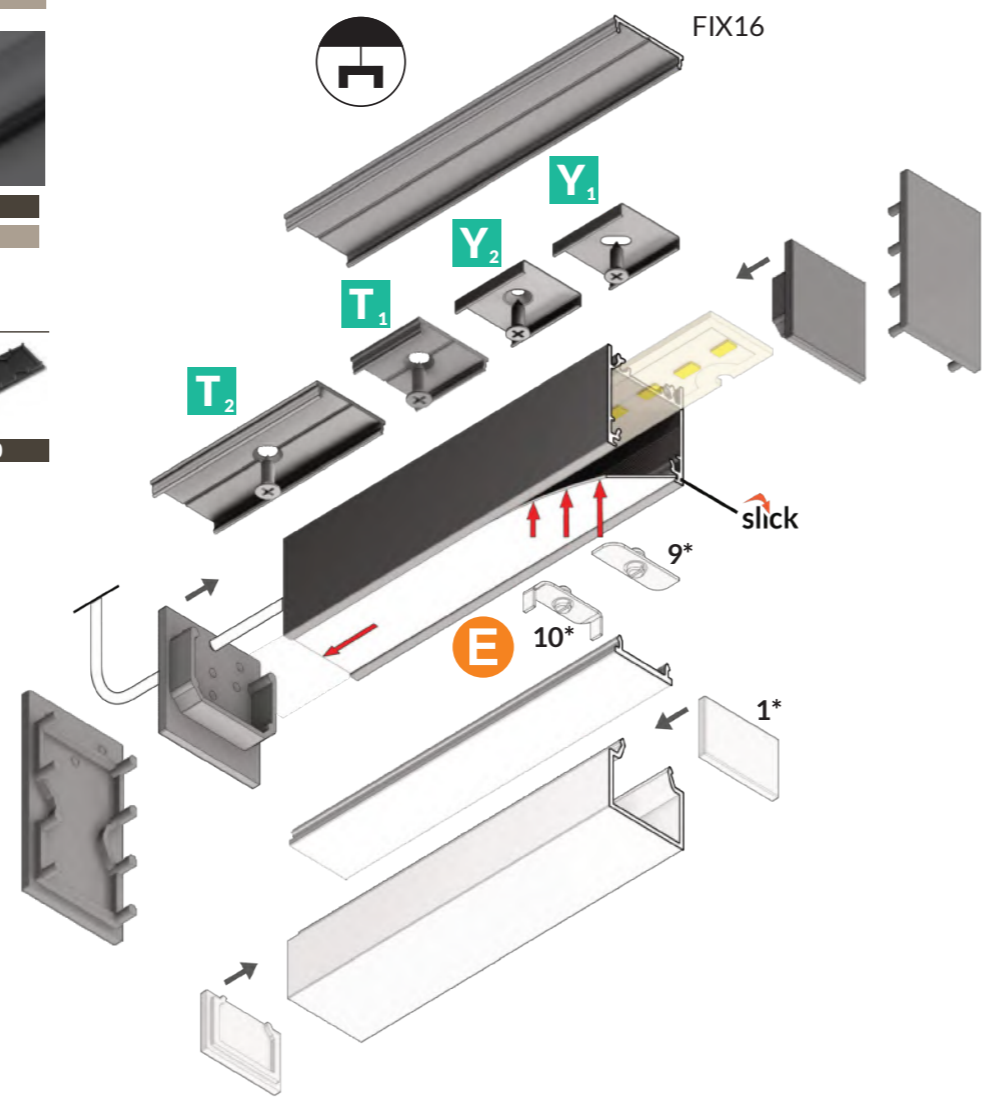

F

1m	30215	30217	31959
2m	30216	30218	31960

TERMINAISONS

Sans passage	32035	32036	32034	33319
--------------	-------	-------	-------	-------

E7

1m	30715	32036
2m	30716	

ANODISÉ BLANC NOIR

CONNECTEUR