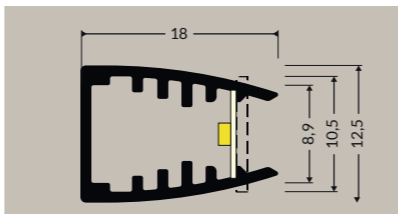

COUVERCLE

	ANODISÉ	BLANC
	30143 30144	30145 30146

TERMINAISONS

30358	30357	30360
30356	30355	30359

connecteur WALLE12 90 degrés

connecteur WALLE12 180 degrés

Manuel de pose

Manuel de pose