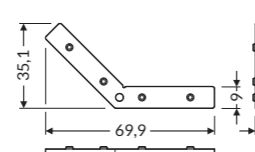

SMOOTH 12

PROFILÉS

ALU BRUT

1m	31528
2m	31529

TERMINAISONS

32132

Sans passage

DIFFUSEURS

1m	30195	30197	30199
2m	30196	30198	30200

1m	30450	30203	30201
2m	31869	30204	30202

FIXATIONS

Q₁

32423

Q₅

32424

Q₂

32426

Q₆

32429

Q₃

32425

Q₇

32428

Q₄

32427

Manuel de pose

FRAME 14

PROFILÉS

BLANC ANODISÉ ALU BRUT

1m	30151	30147	30149
2m	30152	30148	30150

TERMINAISONS

Sans passage - 32292 -

DIFFUSEURS

1m	30195	30197	30199
2m	30196	30198	30200

1m	30450	30203	30201
2m	31869	30204	30202

FIXATIONS

Q₁

30430

Q₂

30429

Q₃

30428

Q₄

30427

Manuel de pose