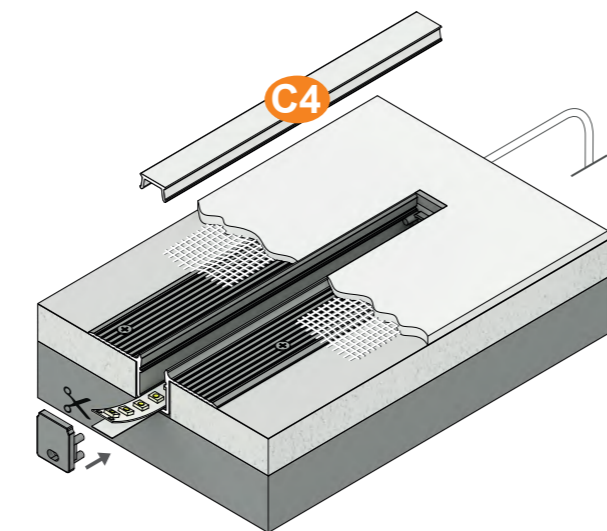

HIDE 10

PROFILÉS

ALU BRUT ANODISÉ ALU BRUT

1m	31488	31480	31481
2m	31489	31482	31483

TERMINAISONS

Sans passage	-	32038	-

DIFFUSEURS

C4

1m	31901
2m	31902