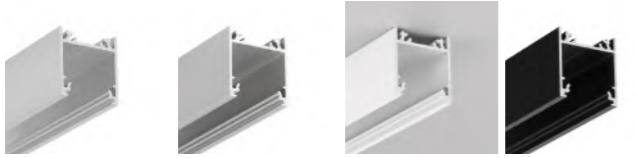

LINEA 20

PROFILÉS

ALU BRUT ANODISÉ BLANC NOIR