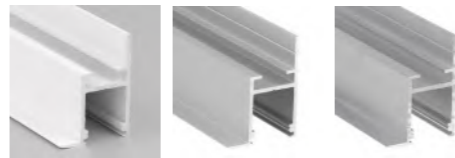

Q₄

32427

Manuel de pose

FRAME 14

PROFILÉS

BLANC ANODISÉ ALU BRUT

1m	30151	30147	30149
2m	30152	30148	30150

TERMINAISONS