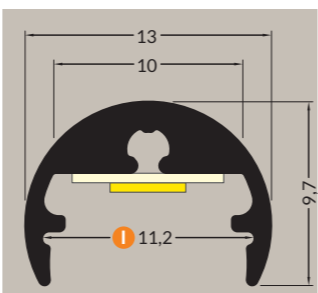

Sans passage	30366
Passage de câble	30431

DIFFUSEURS

1m	30229	31967
2m	30230	31968

HOLDER

30431
fixation PEN8 plat
matériel: ABS

30403
fixation PEN8 simple
matériel: acier galvanisé

32345
matériel: laiton

32346