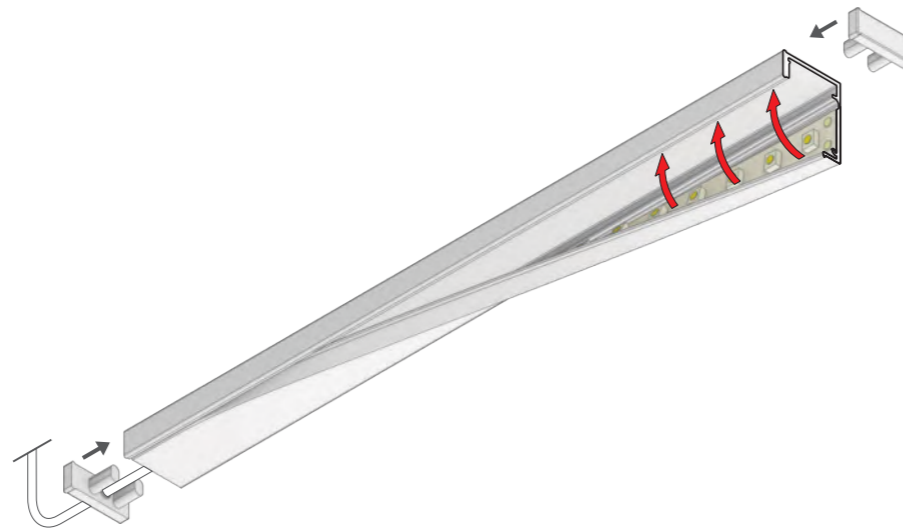

SLASH 8

pose en applique mur plafond ≤10mm

PROFILÉS ANODISÉ

1m 31356
2m 31357

TERMINAISONS

Angle 31358

Manuel de pose

HI 8

pose en applique mur plafond ≤10mm

PROFILÉS ANODISÉ

1m 31235
2m 31236

TERMINAISONS

Sans passage 32094 32096

DIFFUSEURS

C1

1m 30796
2m 30814