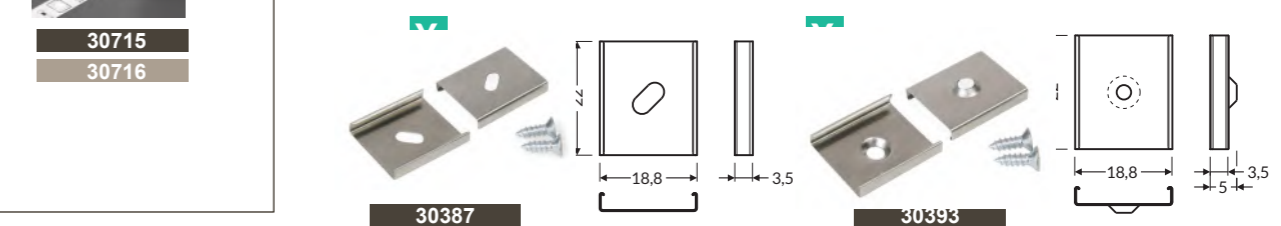

GROOVE 10

pose en applique

mur

plafond

≤10mm

PROFILÉS

ALU BRUT ANODISÉ BLANC NOIR

1m	30059	30057	30063	30061
2m	30060	30058	30064	30062

TERMINAISONS

Droit	32069	32068	30304	32070
Arrondi	30302	30301	32067	30303

DIFFUSEURS

1m	30199	30197	30195
2m	30200	30198	30196

1m	30201	30203	30450
2m	30202	30204	31869

FIXATIONS

CONNECTEUR

GROOVE 14

pose en applique

mur

plafond

≤10mm

PROFILÉS

ALU BRUT ANODISÉ BLANC NOIR

1m	30073	30071	30077	30075
2m	30074	30072	30078	30076

TERMINAISONS

Sans passage	30310	30309	30312	30311
Arrondi	32084	32083	32086	32085

DIFFUSEURS

1m	30213	30211	30209
2m	30214	30212	30210

1m	30215	30217	31959
2m	30216	30218	31960

1m	30715
2m	30716

FIXATIONS

CONNECTEUR

Manuel de pose

Manuel de pose