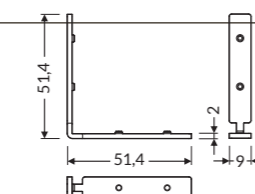

SMOOTH 12

PROFILÉS

ALU BRUT

1m	31528
2m	31529

TERMINAISONS

32132

Sans passage

DIFFUSEURS

1m	30195	30197	30199
2m	30196	30198	30200

1m	30450	30203	30201
2m	31869	30204	30202

FIXATIONS

Q₁

32423

Q₅

32424

Q₂

32426

Q₆

32429

Q₃

32425

Q₇

32428

Q₄

32427

Manuel de pose

FRAME 14

PROFILÉS

BLANC ANODISÉ ALU BRUT

1m	30151	30147	30149
2m	30152	30148	30150

TERMINAISONS

Sans passage - 32292 -

DIFFUSEURS

1m	30195	30197	30199
2m	30196	30198	30200

1m	30450	30203	30201
2m	31869	30204	30202

FIXATIONS

Q₁

30430

Q₂

30429

Q₃

30428

Q₄

30427

Manuel de pose