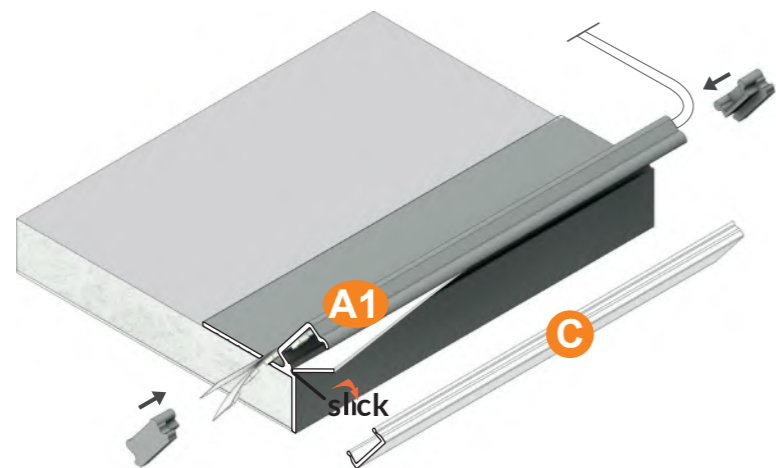

GLOW 12

pose en applique mur plafond ≤10mm

PROFILÉS ALU BRUT ANODISÉ

1m	31460	31461
2m	31462	31463

TERMINAISONS

Sans passage	32049	32292

DIFFUSEURS

A1

1m	31819	31820	31821
2m	31822	31823	31824

C

1m	30201	30203	30450
2m	30202	30204	31869

GLOW 12 UP

pose en applique mur plafond ≤10mm

PROFILÉS BLANC ANODISÉ ALU BRUT

1m	31468	31470	31469
2m	31471	31473	31472

TERMINAISONS

Sans passage	-	32292	-

DIFFUSEURS

A1

1m	31819	31820	31821
2m	31822	31823	31824

C

1m	30201	30203	30450
2m	30202	30204	31869

U₂

Manuel de pose

Manuel de pose