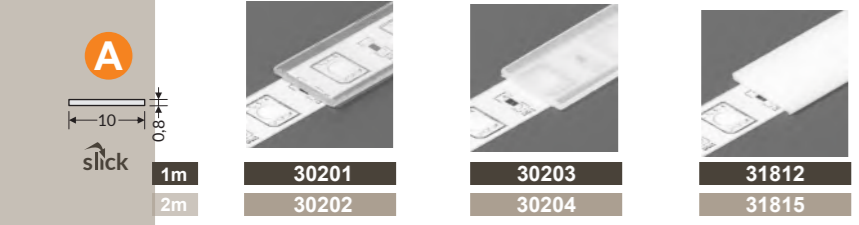

UP-TILE 10

PROFILÉS ALU BRUT

TERMINAISONS

DIFFUSEURS

≤10mm plafond mur

FLAT 8

pose en applique mur plafond ≤10mm

PROFILÉS