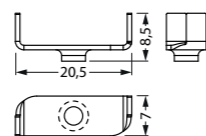

suspension

2 kg par 1 kit
suspension
50 V
câble 1500mm

10 kg par 1 kit
suspension compatibles
avec clips de fixation

10 kg par 1 kit
suspension grand

1500 mm
chrome   3000 mm
chrome

32462   32463

30501

32464

19