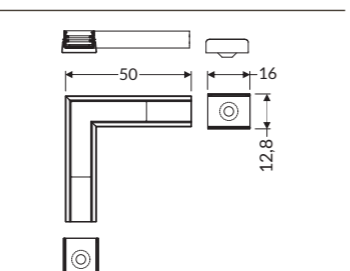

FIXATIONS

	INOX	BLANC	NOIR
Z₁ Inox			
	30388	30389	30390
Z₂ Inox			
	30394	30395	30396

CONNECTEUR

	ANODISÉ	BLANC	NOIR
	30409	30410	30411

HOLDER

	30404
--	-------

SMART 10

pose en applique mur plafond ≤10mm