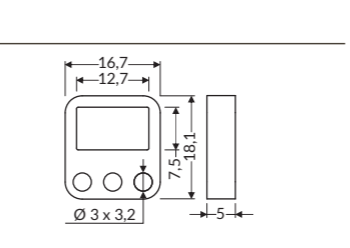

FIXATIONS

	INOX	BLANC	NOIR
Z₁ Inox			
	30388	30389	30390
Z₂ Inox			
	30394	30395	30396

CONNECTEUR

	ANODISÉ	BLANC	NOIR
	30409	30410	30411

HOLDER

	30404
--	-------

SMART 10

pose en applique mur plafond ≤10mm