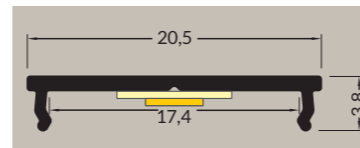

ALU BRUT ANODISÉ

1m	30183	30461
2m	30184	30462

FIX 16

PROFILÉS

1m	30185	30728	30722	30724
2m	30186	30729	30723	30725

ARC 12

pose en applique mur plafond ≤10mm

PROFILÉS