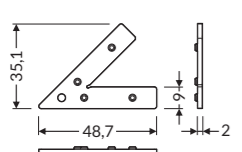

SMOOTH 12

PROFILÉS

ALU BRUT

1m	31528
2m	31529

TERMINAISONS

32132

Sans passage

DIFFUSEURS

1m	30195	30197	30199
2m	30196	30198	30200

1m	30450	30203	30201
2m	31869	30204	30202

FIXATIONS

Q₁

32423

Q₅

32424

Q₂

32426

Q₆

32429

Q₃

32425

Q₇

32428

Q₄

32427

Manuel de pose

FRAME 14

PROFILÉS

BLANC ANODISÉ ALU BRUT

1m	30151	30147	30149
2m	30152	30148	30150

TERMINAISONS

Sans passage - 32292 -

DIFFUSEURS

1m	30195	30197	30199
2m	30196	30198	30200

1m	30450	30203	30201
2m	31869	30204	30202

FIXATIONS

Q₁

30430

Q₂

30429

Q₃

30428

Q₄

30427

Manuel de pose