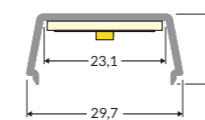

complementary profile NAMI23
profil uzupełniający NAMI23
Ergänzungsprofil NAMI23
profilé complémentaire NAMI23

1m	30994
2m	30995