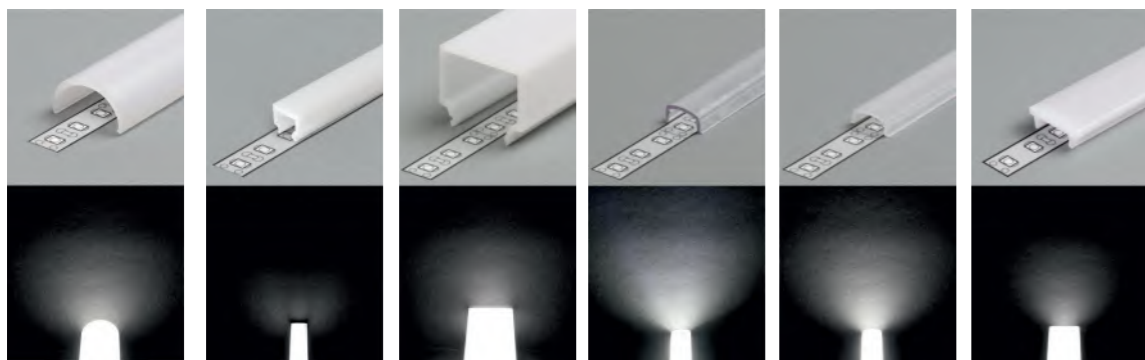

MALLTIS

SOLUTIONS LED

PROFILÉS ALU

POURQUOI UTILISER DES PROFILÉS LED MALLTIS ?

MALLTIS

DISSIPATION DE LA CHALEUR

Le profilé en aluminium est un dissipateur de chaleur. Cela permet de prolonger la durée de vie de la LED et assure une meilleure diffusion.

BIEN CHOISIR LE DIFFUSEUR POUR MAÎTRISER LE FLUX LUMINEUX

couissant transparent couissant givré B couissant opaque C clic transparent C clic opaque C clic noir C clic lentille

D clic opaque C1 clic opaque E7 clic opaque I clic givré I clic opaque K clic opaque