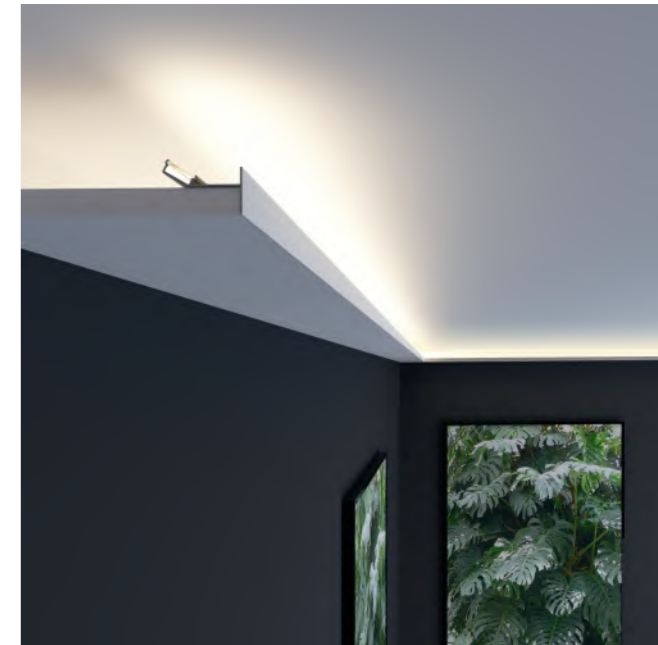

DIFFUSEURS

A1

1m	31819	31820	31821
2m	31822	31823	31824

C

1m	30201	30203	30450
2m	30202	30204	31869

U₂