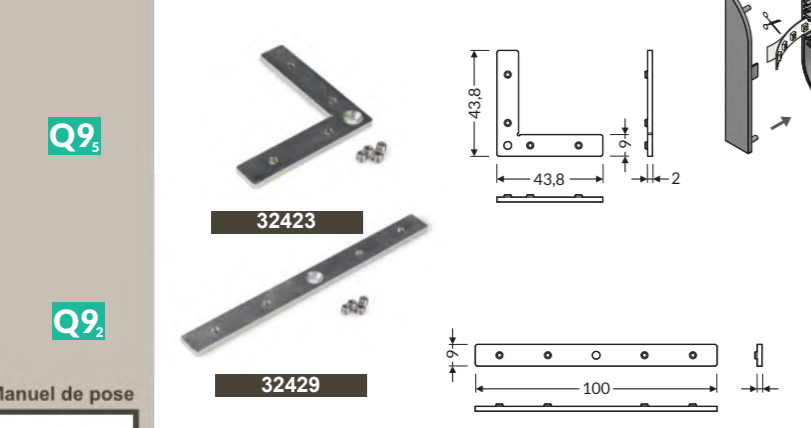

FIXATIONS

Manuel de pose