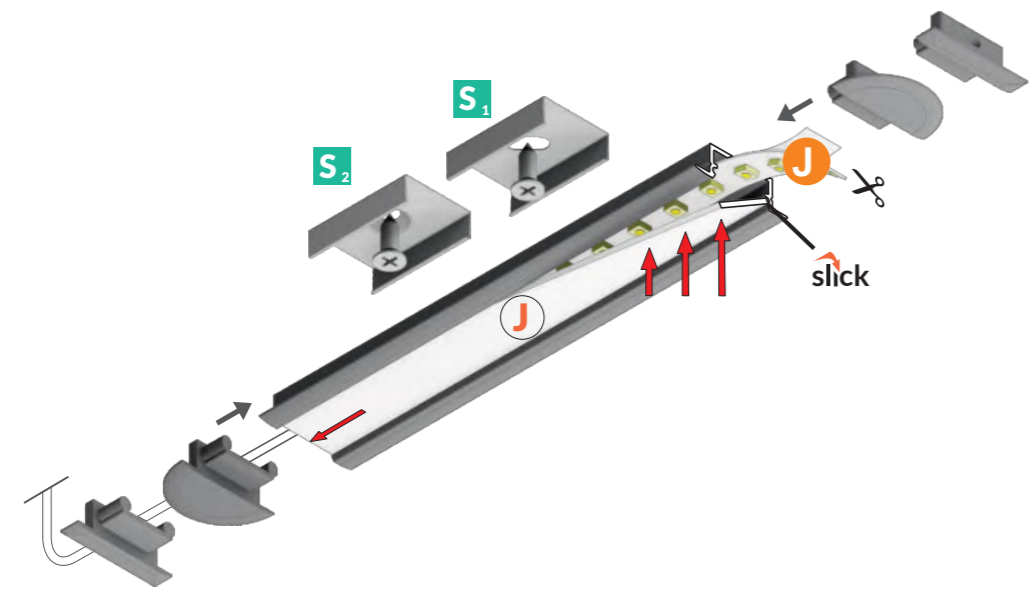

BEGTIN 12

mobilier surface ≤8mm

PROFILÉS

	ALU BRUT	ANODISÉ	BLANC	NOIR
1m	30523	30525	30524	30526
2m	30527	30529	30528	30530

TERMINAISONS

	ALU BRUT	ANODISÉ	BLANC	NOIR
Droit	32045	32044	32047	32046
Arrondi	30534	30533	30531	30532

DIFFUSEURS

	ALU BRUT	ANODISÉ	BLANC	NOIR
1m	30199	30197	30195	
2m	30200	30198	30196	

FIXATIONS

Fixation	ALU BRUT	ANODISÉ	BLANC	NOIR
S₁ Inox	30522	30520	30521	
S₂ Inox	31022	30514	30590