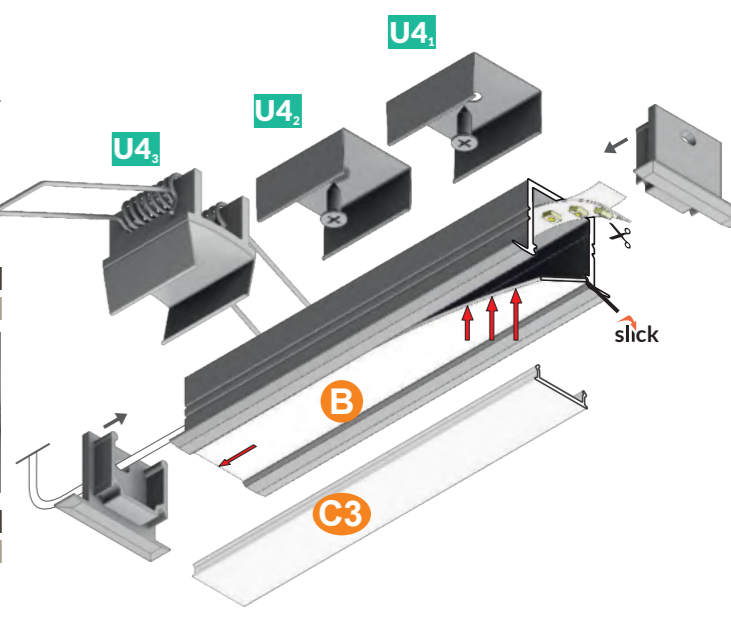

PROFILÉS

	ALU BRUT	ANODISÉ	BLANC	NOIR
1m	31253	31252	31254	-
2m	31256	31255	31257	31264

TERMINAISONS

	ALU BRUT	ANODISÉ	BLANC	NOIR
Sans passage	32054	32049	32055	32053

DIFFUSEURS

	ALU BRUT	ANODISÉ	BLANC	NOIR
B	30199	30197	30195	
	30200	30198	30196	
C3	30201	30203	-	
	30202	30204	30450	