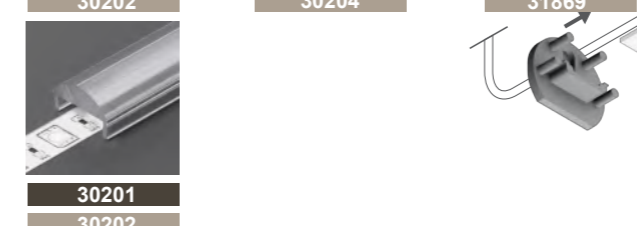

1m 30201 30203 30450
2m 30202 30204 31869

1m 30201
2m 30202