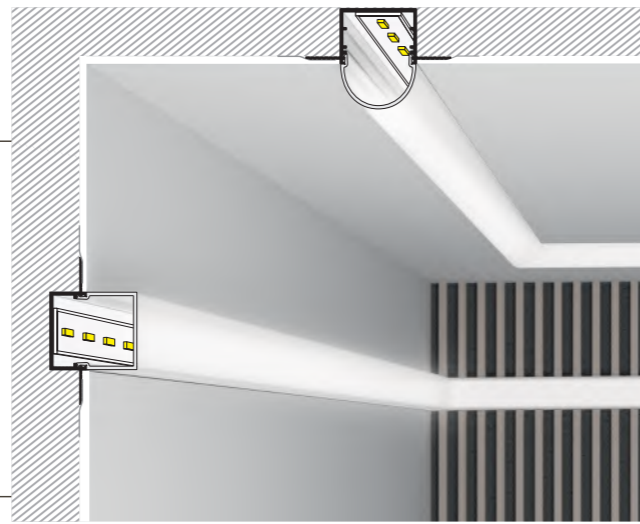

30201 30202

VARIO30

≤10mm
 plafond
 mur
 pose en applique

VARIO30-4

PROFILÉS

BLANC ANODISÉ ALU BRUT

1m	31534	31532	31533
2m	31537	31535	31536

TERMINAISONS