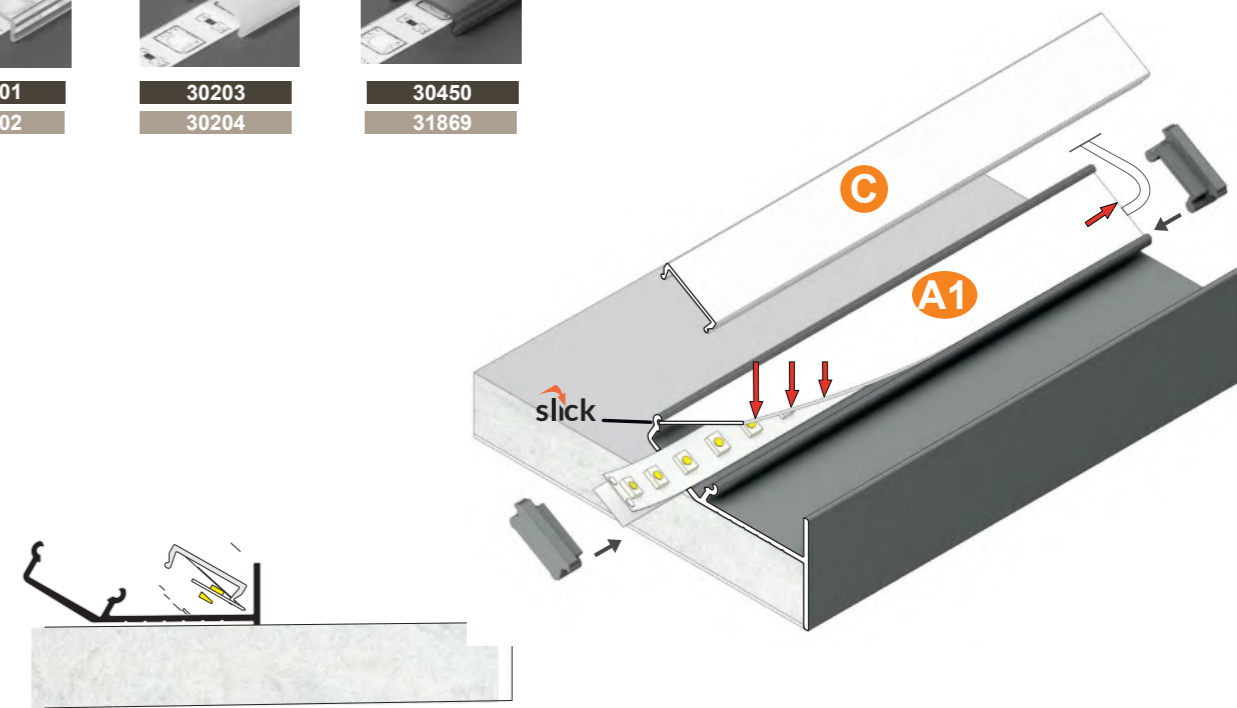

SMOOTH 12

PROFILÉS ALU BRUT

1m	31528
2m	31529

TERMINAISONS

Sans passage	32132
--------------	-------

DIFFUSEURS

1m	30195	30197	30199
2m	30196	30198	30200

1m	30450	30203	30201
2m	31869	30204	30202