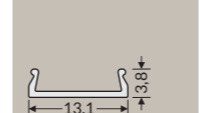

FRAME 14

pose en applique mur plafond ≤10mm

PROFILÉS BLANC ANODISÉ ALU BRUT

1m	30151	30147	30149
2m	30152	30148	30150

TERMINAISONS

Sans passage	-	32292	-
--------------	---	-------	---

DIFFUSEURS

1m	30195	30197	30199
2m	30196	30198	30200