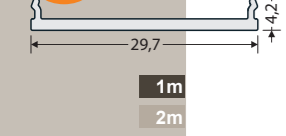

1m	31829	31830	31831
2m	31832	31833	31834

C9