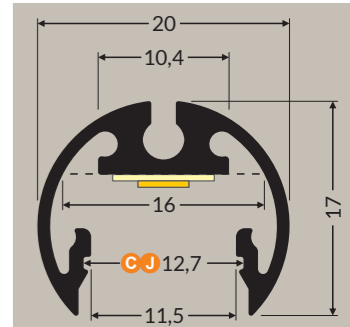

32347 fixation PEN12 plat
matériel: acier inoxydable

32337 fixation PEN12 ring
matériel: laiton

FIX 12

PROFILÉS ALU BRUT ANODISÉ

1m	30183	30461
2m	30184	30462

FIX 16

PROFILÉS

1m	30185	30728	30722	30724
2m	30186	30729	30723	30725