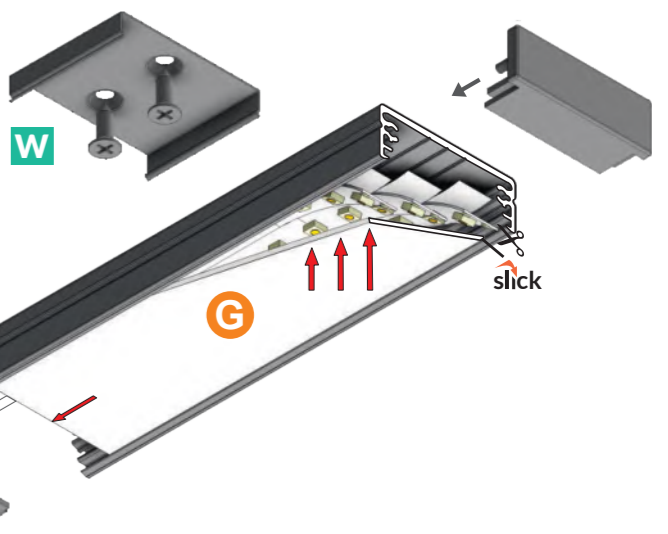

DIFFUSEURS

1m	31851	31850	31849
2m	31854	31853	31852