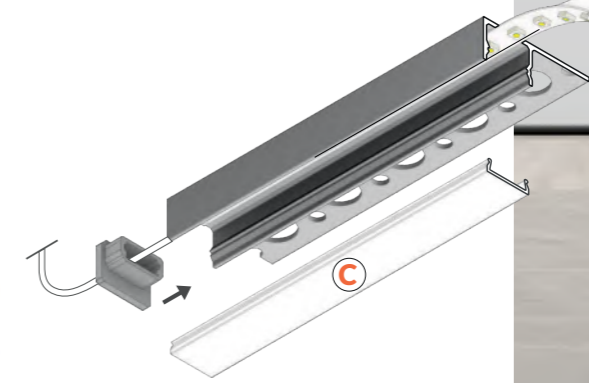

30201 30202

VARIO30

≤10mm
 plafond
 mur
 pose en applique

VARIO30-4

PROFILÉS

BLANC ANODISÉ ALU BRUT

1m	31534	31532	31533
2m	31537	31535	31536

TERMINAISONS