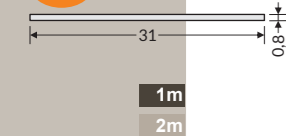

DIFFUSEURS

A9