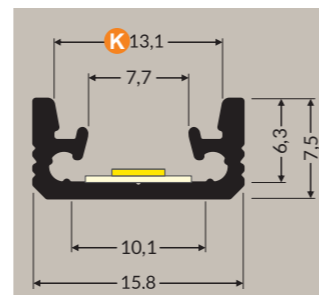

Manuel de pose

FLOOR 12

PROFILÉS Anodisé

1m 30153
2m 30154

TERMINAISONS

argent grey
Droit 32123 32125
Arrondi 32122 32124

JOINT

30365

jointes pour le embout FLOOR12
2x joint en silicone
4x joint torique en caoutchouc

DIFFUSEURS

1m 30233
2m 30234