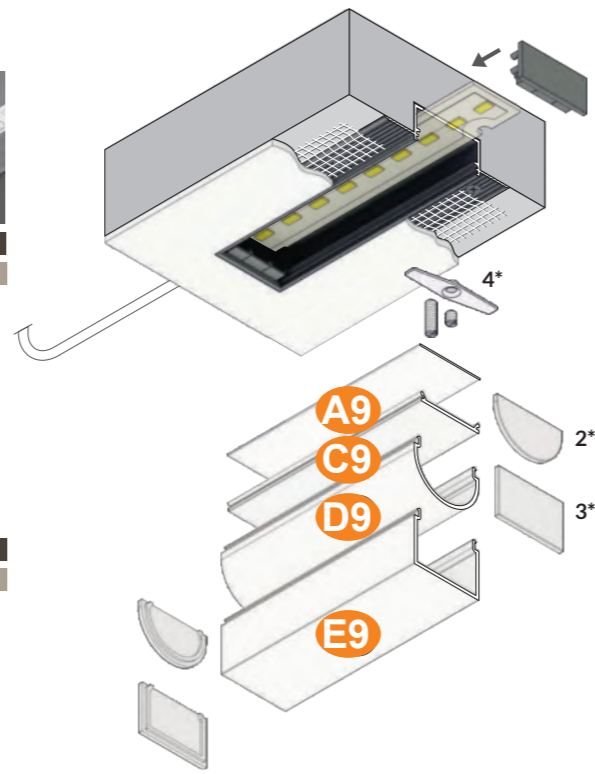

1m	32198	31950
2m		31951

E9

1m	32204	31955
2m		31956

33,4
Manuel de pose

VARIO30-4

VARIO30-5

BLANC ANODISÉ ALU BRUT

31546	31544	31545	1m
31549	31547	31548	2m