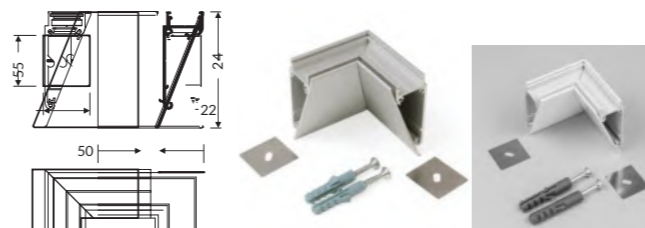

connecteur WALLE12 90 degrés

32350 30496

30423