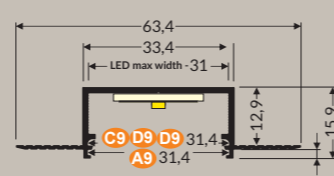

1m	32198	31950
2m		31951

E9

1m	32204	31955
2m		31956

33,4
Manuel de pose

VARIO30-4

VARIO30-5

BLANC ANODISÉ ALU BRUT

31546	31544	31545	1m
31549	31547	31548	2m