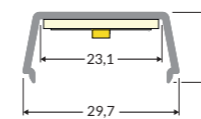

NAMI 23

pose en applique

mur

plafond

≤10mm

PROFILÉS

	ALU BRUT	NOIR	BLANC	GOLD	BLEU TITANE	ROSE ARDOISE	BEIGE AMANDE	NOIR MEDIUM
1m	30971	30972	30970	30973	30978	30975	30976	30974
2m	30979	30980	30977	30981	30985	30983	30984	30982

INOX

32209	32217	32215	32208	32216	32218	32219	32220
32210	32225	32223	32270	32224	32226	32227	32228

DIFFUSEURS