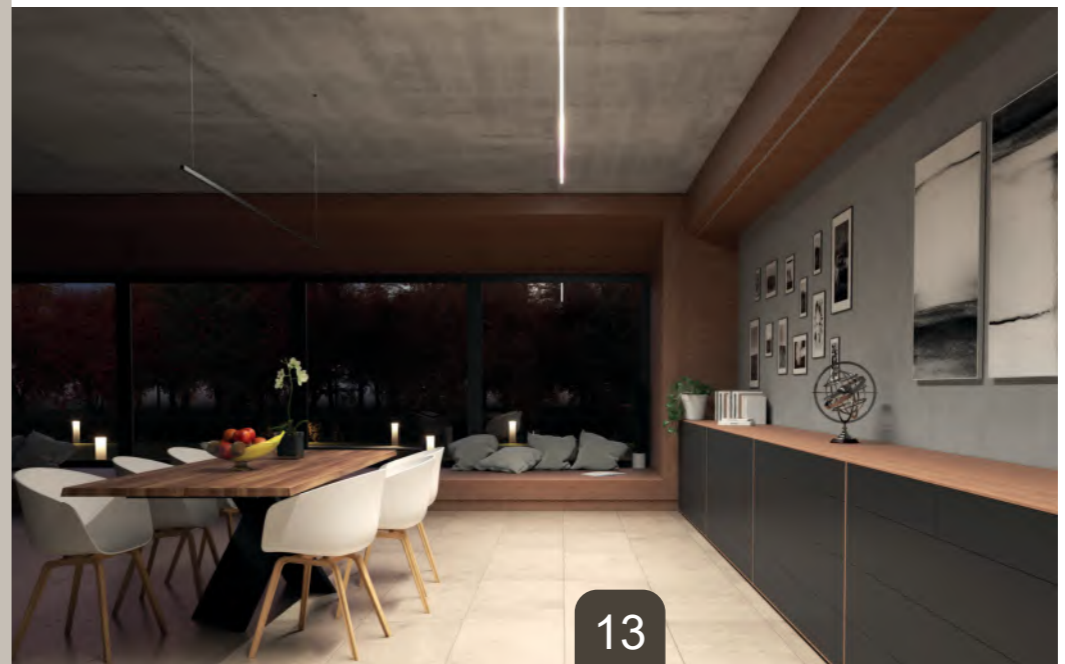

SMART 16

mobilier surface ≤8mm

PROFILÉS

	ALU BRUT	ANODISÉ	BLANC	NOIR
1m	30617	30785	30619	30618
2m	30621	30786	30623	30622

TERMINAISONS

	ALU BRUT	ANODISÉ	BLANC	NOIR
Sans passage	31984	30938	31982	31983

DIFFUSEURS

	ALU BRUT	ANODISÉ	BLANC	NOIR
1m	30199	30197	30195	-
2m	30200	30198	30196	-

	ALU BRUT	ANODISÉ	BLANC	NOIR
1m	30201	30203	-	-
2m	30202	30204	-	30450

FIXATIONS

U4₁

U4₂

Manuel de pose

LEVEL 12

PROFILÉS

	ALU BRUT	ANODISÉ	BLANC	NOIR
2m	30474	30480	30481	30497

TERMINAISONS

	ALU BRUT	ANODISÉ	BLANC	NOIR
Sans passage	32308	32307	32305	32306

DIFFUSEURS

	ALU BRUT	ANODISÉ	BLANC	NOIR
1m	30201	30203	30450	-
2m	30202	30204	31869	-

	ALU BRUT	ANODISÉ	BLANC	NOIR
1m	30201	-	-	-
2m	30202	-	-	-

FIXATIONS

Manuel de pose