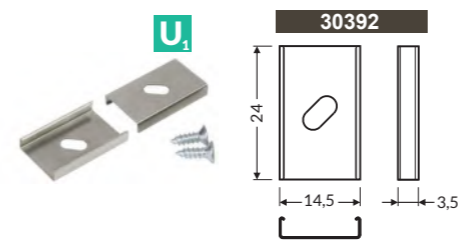

1m	30201	30203	30450
2m	30202	30204	31869

1m	30201
2m	30202

FIXATIONS

SMART 16

mobilier surface ≤8mm

PROFILÉS

	ALU BRUT	ANODISÉ	BLANC	NOIR
1m	30617	30785	30619	30618
2m	30621	30786	30623	30622

TERMINAISONS