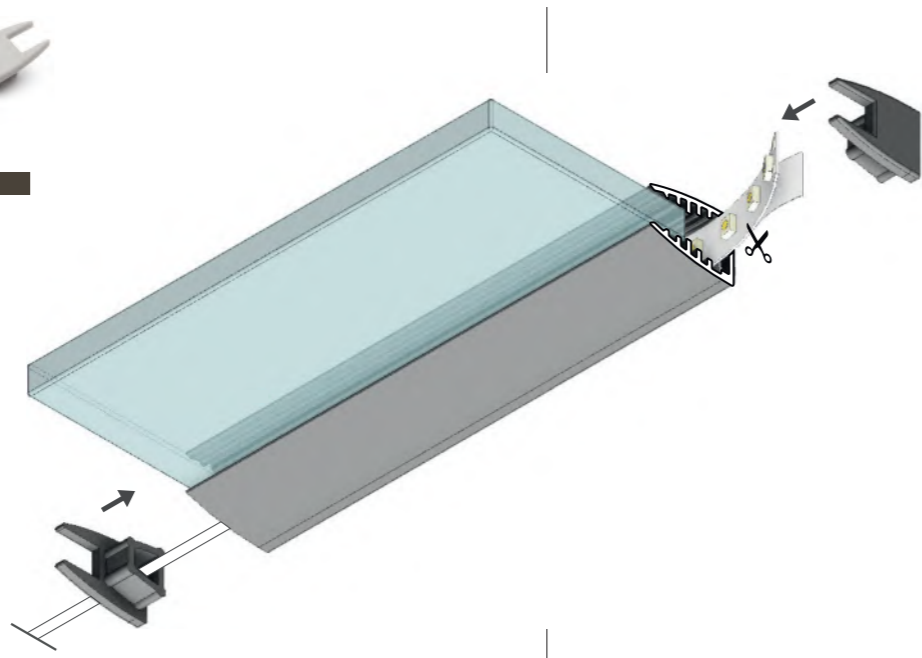

WALL 12

- ≤10mm
- plafond
- mur
- pose en applique

PROFILÉS BRUT ANODISÉ BLANC

1m 30494 30139 30141
2m 30495 30140 30142

COUVERCLE ANODISÉ BLANC

30143 30145
30144 30146

TERMINAISONS

30358 30357 30360