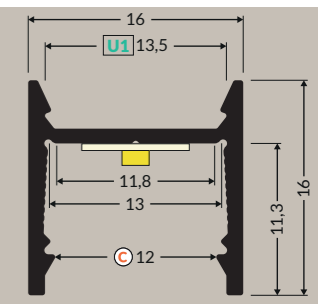

SMART 16

mobilier surface ≤8mm

PROFILÉS

	ALU BRUT	ANODISÉ	BLANC	NOIR
1m	30617	30785	30619	30618
2m	30621	30786	30623	30622

TERMINAISONS

	ALU BRUT	ANODISÉ	BLANC	NOIR
Sans passage	31984	30938	31982	31983

DIFFUSEURS

	ALU BRUT	ANODISÉ	BLANC	NOIR
1m	30199	30197	30195	-
2m	30200	30198	30196	-

	ALU BRUT	ANODISÉ	BLANC	NOIR
1m	30201	30203	-	-
2m	30202	30204	-	30450

FIXATIONS

U4₁

U4₂

Manuel de pose

LEVEL 12

PROFILÉS

	ALU BRUT	ANODISÉ	BLANC	NOIR
2m	30474	30480	30481	30497

TERMINAISONS

	ALU BRUT	ANODISÉ	BLANC	NOIR
Sans passage	32308	32307	32305	32306

DIFFUSEURS

	ALU BRUT	ANODISÉ	BLANC	NOIR
1m	30201	30203	30450	-
2m	30202	30204	31869	-

	ALU BRUT	ANODISÉ	BLANC	NOIR
1m	30201	-	-	-
2m	30202	-	-	-

FIXATIONS

Manuel de pose