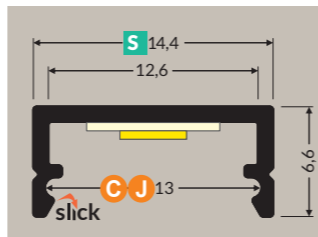

Manuel de pose