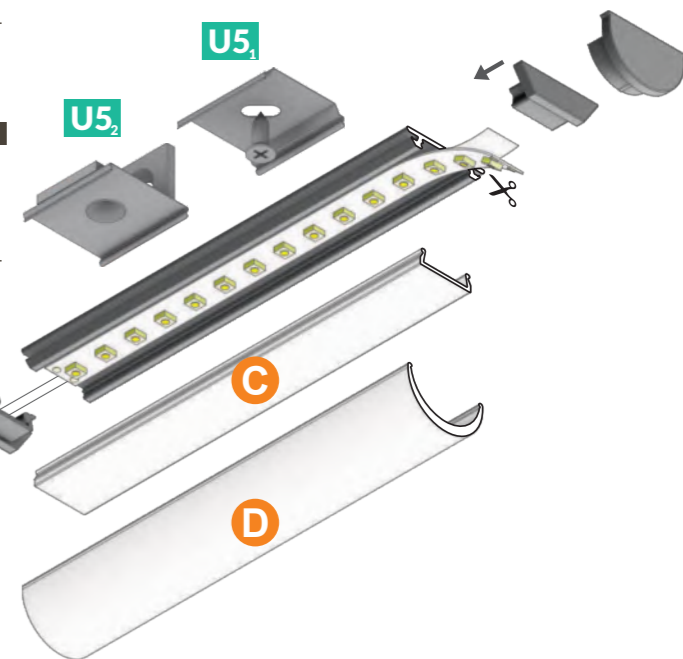

FIX 12

PROFILÉS ALU BRUT ANODISÉ

1m	30183	30461
2m	30184	30462

FIX 16

PROFILÉS

1m	30185	30728	30722	30724
2m	30186	30729	30723	30725

mobilier surface ≤8mm

ARC 12

PROFILÉS ALU BRUT ANODISÉ BLANC NOIR

1m	30187	31587	30698	30696
2m	30188	30695	30699	30697

TERMINAISONS

Sans passage	30258	30257	30260	30259

1m	30201	30203	30450
2m	30202	30204	31869

TERMINAISONS

Sans passage	30258	30257	30260	30259

DIFFUSEURS

1m	30207
2m	31947

FIXATIONS

U5₁ Inox

30708

U5₂ Inox

30709

32325

30710

UPCOMING NEW PRODUCTS
KOMMENDE NEUPRODUKTE - NOUVEAUX PRODUITS À VENIR - PRÓXIMOS NUEVOS PRODUCTOS

SOON

ARC12 DUO CD

max 12 mm special application furniture lighting

Manuel de pose

Manuel de pose