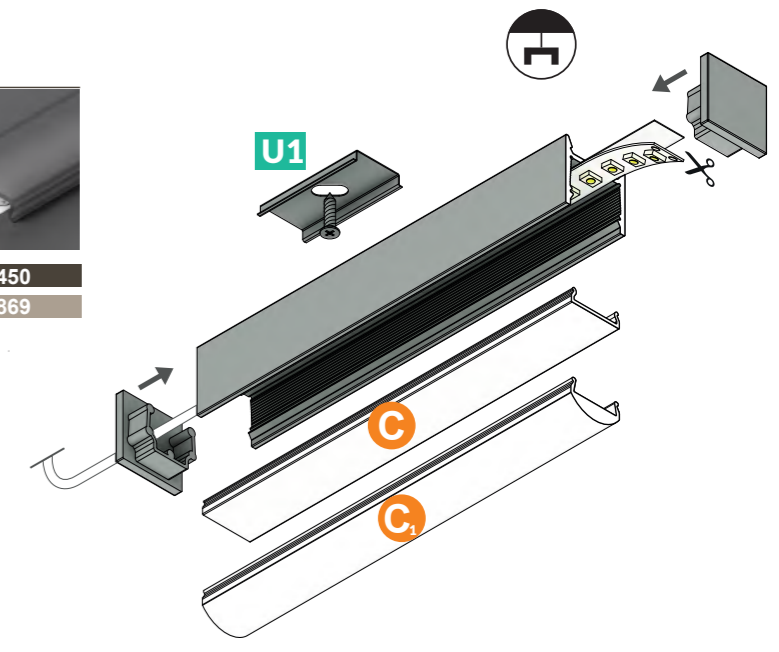

SMART 16

mobilier surface ≤8mm

PROFILÉS

	ALU BRUT	ANODISÉ	BLANC	NOIR
1m	30617	30785	30619	30618
2m	30621	30786	30623	30622

TERMINAISONS

	ALU BRUT	ANODISÉ	BLANC	NOIR
Sans passage	31984	30938	31982	31983

DIFFUSEURS

	ALU BRUT	ANODISÉ	BLANC	NOIR
1m	30199	30197	30195	-
2m	30200	30198	30196	-

	ALU BRUT	ANODISÉ	BLANC	NOIR
1m	30201	30203	-	-
2m	30202	30204	-	30450

FIXATIONS

U4₁

U4₂

Manuel de pose

LEVEL 12

PROFILÉS

	ALU BRUT	ANODISÉ	BLANC	NOIR
2m	30474	30480	30481	30497

TERMINAISONS

	ALU BRUT	ANODISÉ	BLANC	NOIR
Sans passage	32308	32307	32305	32306

DIFFUSEURS

	ALU BRUT	ANODISÉ	BLANC	NOIR
1m	30201	30203	30450	-
2m	30202	30204	31869	-

	ALU BRUT	ANODISÉ	BLANC	NOIR
1m	30201	-	-	-
2m	30202	-	-	-

FIXATIONS

Manuel de pose