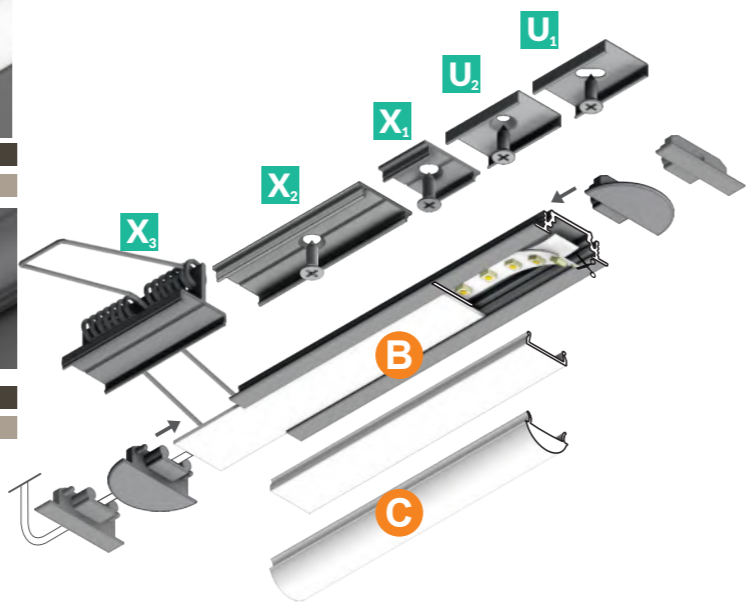

DIFFUSEURS

1m	30199	30197	30195
2m	30200	30198	30196

1m	30201	30203	30450
2m	30202	30204	31869