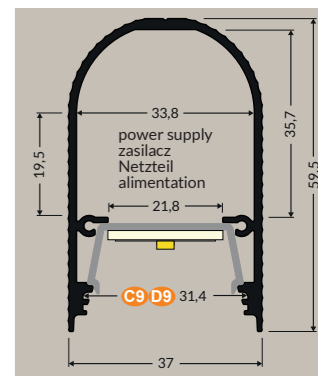

1m 30994
2m 30995