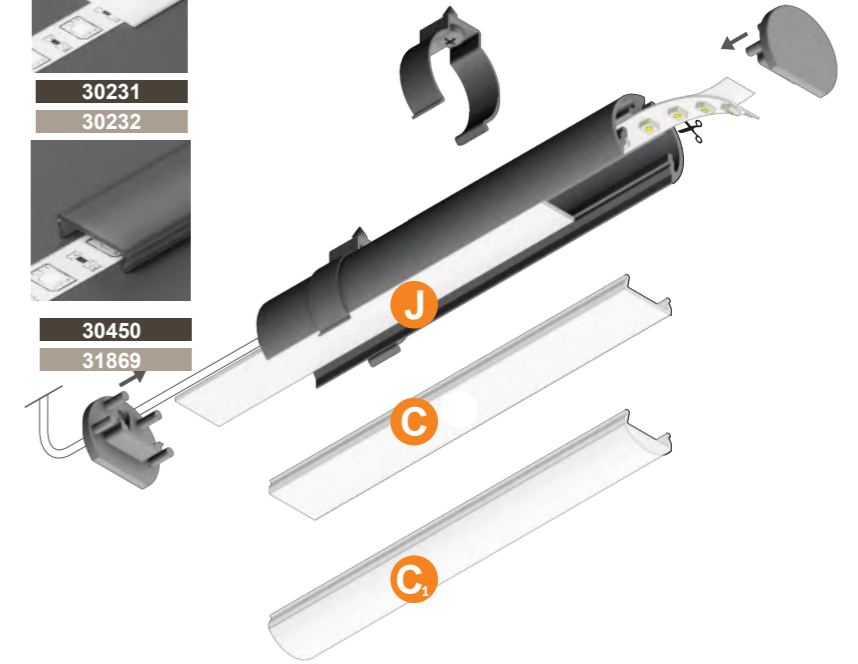

1m 31604 31605 31606
2m 31607 31608 31609

TERMINAISONS

Sans passage 32126 32129 32128

DIFFUSEURS

1m 30455 30456 30231
2m 30457 30458 30232

1m 30201 30203 30450
2m 30202 30204 31869

1m 30201
2m 30202

HOLDER

32347 fixation PEN12 plat
matériel: acier inoxydable

32337 fixation PEN12 ring
matériel: laiton

FIX 12

PROFILÉS ALU BRUT ANODISÉ

1m	30183	30461
2m	30184	30462

FIX 16

PROFILÉS

1m	30185	30728	30722	30724
2m	30186	30729	30723	30725