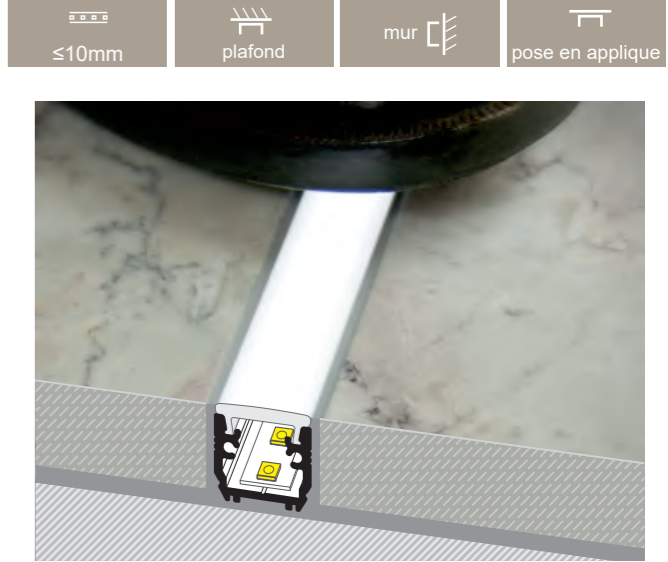

FLOOR 8

PROFILÉS Anodisé

1m 31566
2m 31567

TERMINAISONS Argent Gris

32121 32120

JOINT

32296

DIFFUSEURS

1m 30233
2m 30234

Manuel de pose

Manuel de pose

FLOOR 12

PROFILÉS Anodisé

1m 30153
2m 30154

TERMINAISONS

argent grey
Droit 32123 32125
Arrondi 32122 32124

JOINT

30365

jointes pour le embout FLOOR12
2x joint en silicone
4x joint torique en caoutchouc

DIFFUSEURS

1m 30233
2m 30234