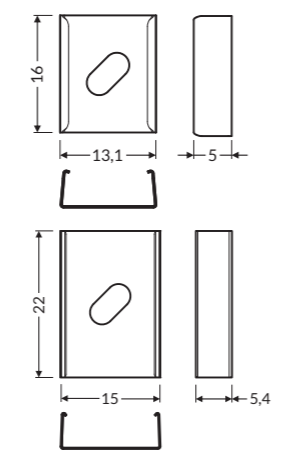

BEGTIN 12

mobilier surface ≤8mm

PROFILÉS

	ALU BRUT	ANODISÉ	BLANC	NOIR
1m	30523	30525	30524	30526
2m	30527	30529	30528	30530

TERMINAISONS

	ALU BRUT	ANODISÉ	BLANC	NOIR
Droit	32045	32044	32047	32046
Arrondi	30534	30533	30531	30532

DIFFUSEURS

	ALU BRUT	ANODISÉ	BLANC	NOIR
1m	30199	30197	30195	
2m	30200	30198	30196	

FIXATIONS

Fixation	ALU BRUT	ANODISÉ	BLANC	NOIR
S₁ Inox	30522	30520	30521	
S₂ Inox	31022	30514	30590	

SMART-IN16

pose en applique mur plafond ≤10mm

PROFILÉS

	ALU BRUT	ANODISÉ	BLANC	NOIR
1m	31253	31252	31254	-
2m	31256	31255	31257	31264

TERMINAISONS

	ALU BRUT	ANODISÉ	BLANC	NOIR
Sans passage	32054	32049	32055	32053

DIFFUSEURS

	ALU BRUT	ANODISÉ	BLANC	NOIR
B	30199	30197	30195	
	30200	30198	30196	
C3	30201	30203	-	
	30202	30204	30450	

FIXATIONS

Fixation	ALU BRUT	ANODISÉ	BLANC	NOIR
U_{4,1}	32317	32322	32321	
U_{4,2}	32317	32322	32321	
U_{4,3}	32323			

Manuel de pose

Manuel de pose