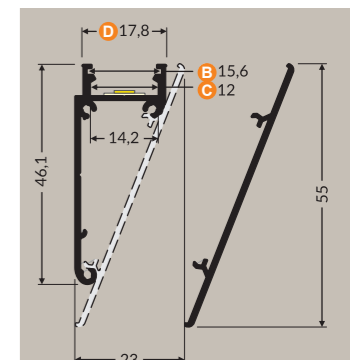

30356 30355 30359

connecteur WALLE12 90 degrés

32350 30496

connecteur WALLE12 180 degrés

30423

Manuel de pose

Manuel de pose

Manuel de pose