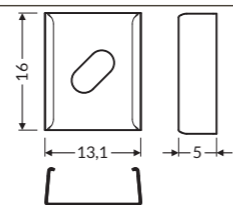

Z₁
Inox

Z₂
Inox

CONNECTEUR

HOLDER

4

SMART 10

pose en applique mur plafond ≤10mm

PROFILÉS