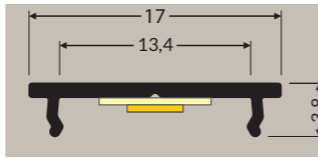

ARC 12

PROFILÉS ALU BRUT ANODISÉ BLANC NOIR