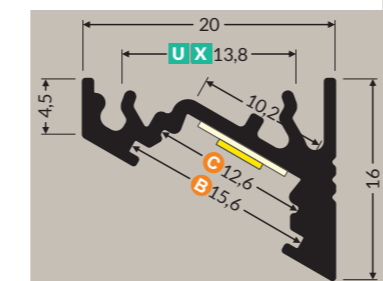

CORNER 10

pose en applique mur plafond ≤10mm

CORNER 14

pose en applique mur plafond ≤10mm

PROFILÉS

ALU BRUT ANODISÉ BLANC NOIR

1m	30089	30087	30091	30093
2m	30090	30088	30092	30094

PROFILÉS

ALU BRUT ANODISÉ BLANC NOIR

1m	30111	30109	30115	30113
2m	30112	30110	30116	30114

TERMINAISONS

Sans passage	30318	30317	30320	30319
Avec passage	30322	30321	30324	30323

TERMINAISONS

Droit	30338	30337	30340	30339
Arrondi	30334	30333	30336	30335

DIFFUSEURS

1m	30199	30197	31920
2m	30200	30198	31921

1m	30201	30203	30450
2m	30202	30204	31869

1m	30201
2m	30202

DIFFUSEURS

1m	30213	30211	30209
2m	30214	30212	30210

1m	30215	30217	31959
2m	30216	30218	31960

1m	30715	32036
2m	30716	

FIXATIONS

30385

30421

30386

30392

FIXATIONS

30422

30387

30393

CONNECTEUR

30418

30419

30420

Manuel de pose

CONNECTEUR

30476

30475

30477

Manuel de pose