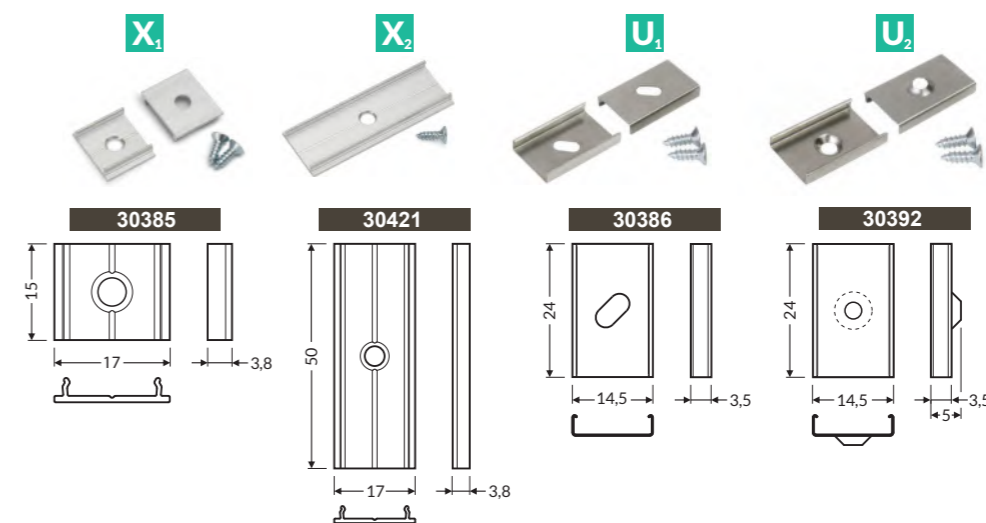

DIAGONAL 10

mobilier surface ≤8mm

PROFILÉS

ALU BRUT ANODISÉ BLANC NOIR

2m 31149 31150 31151 31152

TERMINAISONS

Sans passage 32300 32299 32297 32298

DIFFUSEURS

1m 30201 30203 30450
2m 30202 30204 31869

1m 30201
2m 30202

BACK 10

pose en applique mur plafond ≤10mm

PROFILÉS

ALU BRUT ANODISÉ BLANC NOIR

1m 30163 30161 30165 30167
2m 30164 30162 30166 30168

TERMINAISONS

Sans passage 30371 30370 30373 30372
Passage de câble 30375 30374 30377 30376

DIFFUSEURS

1m 30201 30203 31812
2m 30202 30204 31815

FIXATIONS