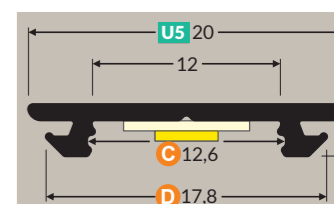

UPCOMING NEW PRODUCTS
KOMMENDE NEUPRODUKTE - NOUVEAUX PRODUITS À VENIR - PRÓXIMOS NUEVOS PRODUCTOS

SOON

ARC12 DUO CD

max 12 mm special application furniture lighting

Manuel de pose

Manuel de pose