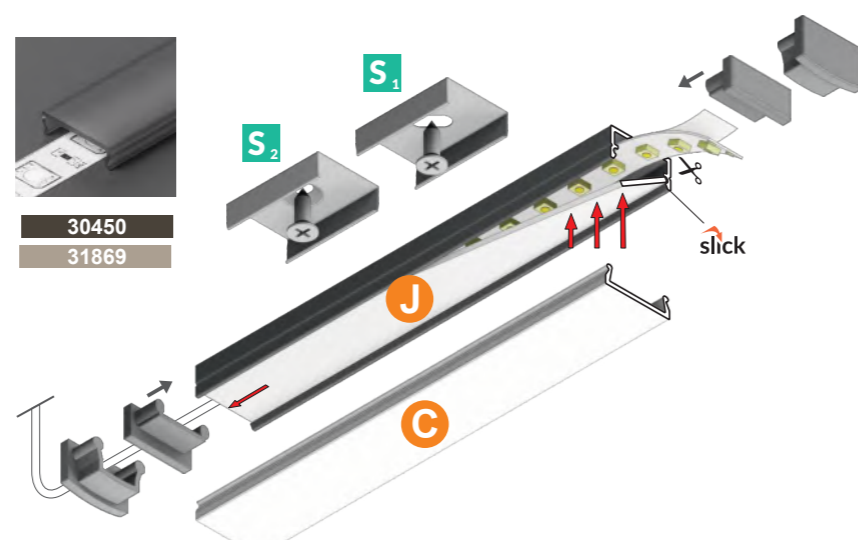

BEGTON 12

pose en applique mur plafond ≤12mm

PROFILÉS

ALU BRUT ANODISÉ BLANC NOIR

1m	30505	30508	30507	30509
2m	30510	30512	30511	30513

Sans passage

	30519	30518	30516	30517

DIFFUSEURS

1m	30455	30456	30231
2m	30457	30458	30232

1m	30201	30203	30450
2m	30202	30204	31869