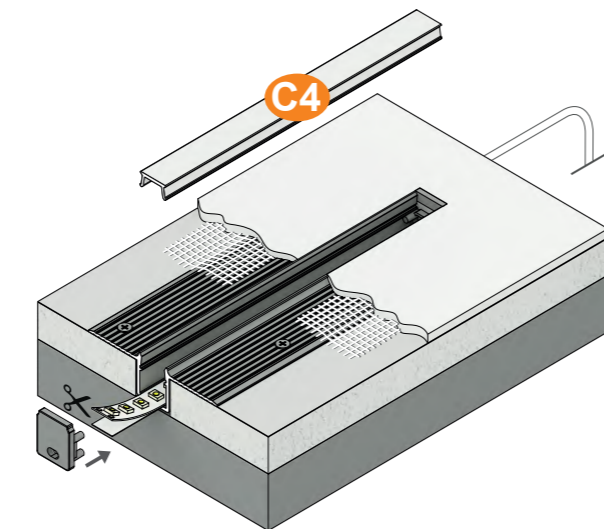

HIDE 10

PROFILES

ALU BRUT ANODISÉ ALU BRUT

1m	31488	31480	31481
2m	31489	31482	31483

TERMINAISONS

Sans passage	-	32038	-

DIFFUSEURS

C4

1m	31901
2m	31902