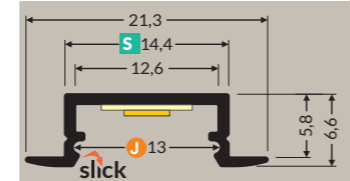

FIXATIONS

Fixation	ALU BRUT	ANODISÉ	BLANC	NOIR
S₁ Inox	30522	30520	30521	
S₂ Inox	31022	30514	30590