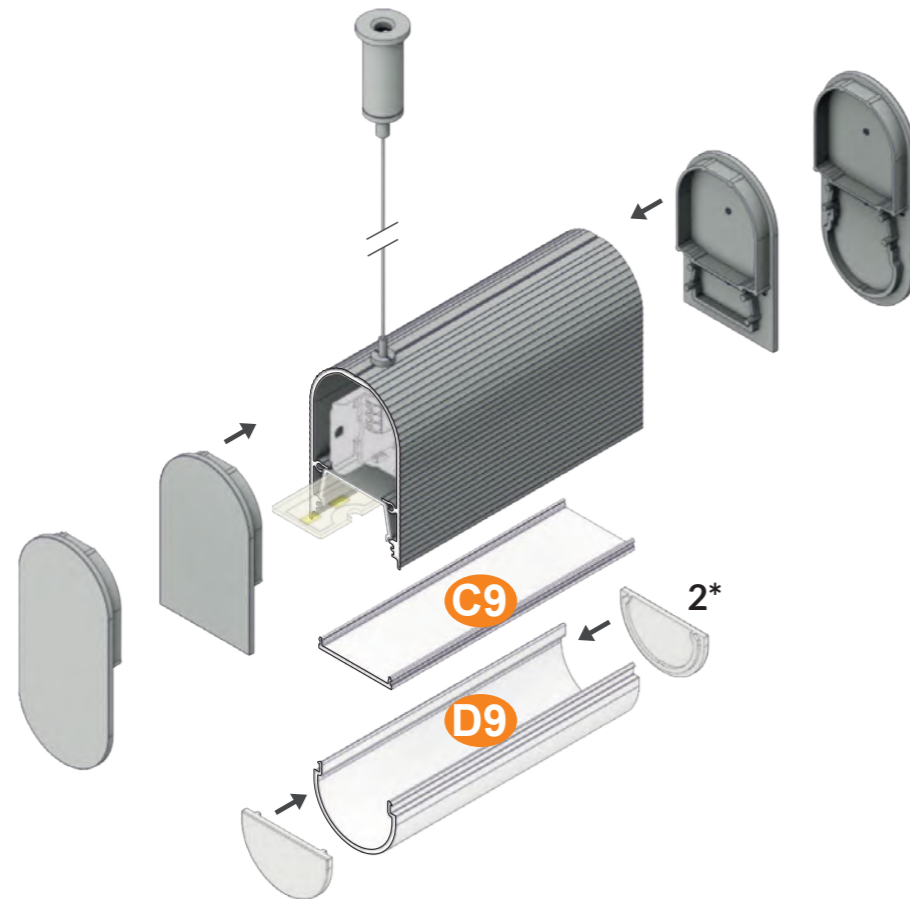

NAMI 23

pose en applique

mur

plafond

≤10mm

PROFILÉS

	ALU BRUT	NOIR	BLANC	GOLD	BLEU TITANE	ROSE ARDOISE	BEIGE AMANDE	NOIR MEDIUM
1m	30971	30972	30970	30973	30978	30975	30976	30974
2m	30979	30980	30977	30981	30985	30983	30984	30982

INOX

32209	32217	32215	32208	32216	32218	32219	32220
32210	32225	32223	32270	32224	32226	32227	32228

DIFFUSEURS