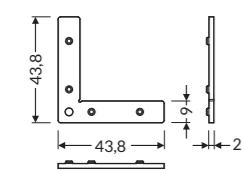

SMOOTH 12

PROFILÉS ALU BRUT

1m	31528
2m	31529

TERMINAISONS

Sans passage	32132

DIFFUSEURS

1m	30195	30197	30199
2m	30196	30198	30200

1m	30450	30203	30201
2m	31869	30204	30202

FRAME 14

pose en applique mur plafond ≤10mm

PROFILÉS BLANC ANODISÉ ALU BRUT

1m	30151	30147	30149
2m	30152	30148	30150

TERMINAISONS

Sans passage	-	32292	-

DIFFUSEURS

1m	30195	30197	30199
2m	30196	30198	30200

1m	30450	30203	30201
2m	31869	30204	30202

FIXATIONS

FIXATIONS

Q₁

Q₅

Q₂

Q₆

Q₃

Q₇

Q₄

Q₈

Q₁

Q₂

Q₃

Q₄

Manuel de pose

Manuel de pose