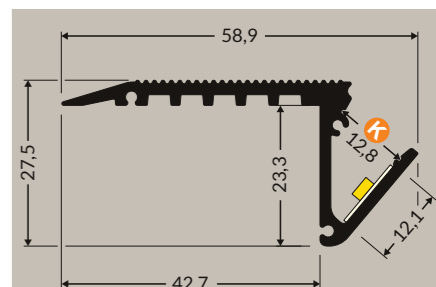

UP-MINI 10

PROFILÉS ALU BRUT

1m	31664
2m	30754

TERMINAISONS

argent	gris
32136	30797

DIFFUSEURS

1m	30201	30203	31812
2m	30202	30204	31815

- pour éclairer les marches et finir leurs bords
- basique et compact (en 1 seule pièce)
- sans effet d'éblouissement
- rainures antidérapantes
- prise avec fonction Slick

UP-BOLD 12

architectural
architektoniczne
architektonisch
pour le bâtiment

special application
specjalny
speziell
spécial

PROFILÉS ANODISÉ NOIR

1m	31655	31656
2m	30798	31657

TERMINAISONS

argent	gris
32134	32133

DIFFUSEURS

1m	30233
2m	30234

Manuel de pose

55

54

Manuel de pose