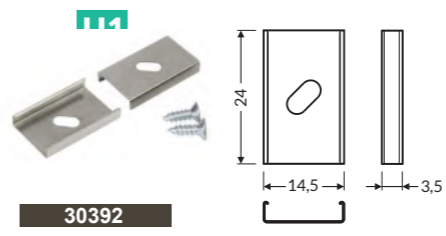

SMART 16

mobilier surface ≤8mm

PROFILÉS

	ALU BRUT	ANODISÉ	BLANC	NOIR
1m	30617	30785	30619	30618
2m	30621	30786	30623	30622

TERMINAISONS

	ALU BRUT	ANODISÉ	BLANC	NOIR
Sans passage	31984	30938	31982	31983

DIFFUSEURS

	ALU BRUT	ANODISÉ	BLANC	NOIR
1m	30199	30197	30195	-
2m	30200	30198	30196	-

	ALU BRUT	ANODISÉ	BLANC	NOIR
1m	30201	30203	-	-
2m	30202	30204	-	30450

FIXATIONS

U4₁

U4₂

Manuel de pose

LEVEL 12

PROFILÉS

	ALU BRUT	ANODISÉ	BLANC	NOIR
2m	30474	30480	30481	30497

TERMINAISONS

	ALU BRUT	ANODISÉ	BLANC	NOIR
Sans passage	32308	32307	32305	32306

DIFFUSEURS

	ALU BRUT	ANODISÉ	BLANC	NOIR
1m	30201	30203	30450	-
2m	30202	30204	31869	-

	ALU BRUT	ANODISÉ	BLANC	NOIR
1m	30201	-	-	-
2m	30202	-	-	-

FIXATIONS

Manuel de pose