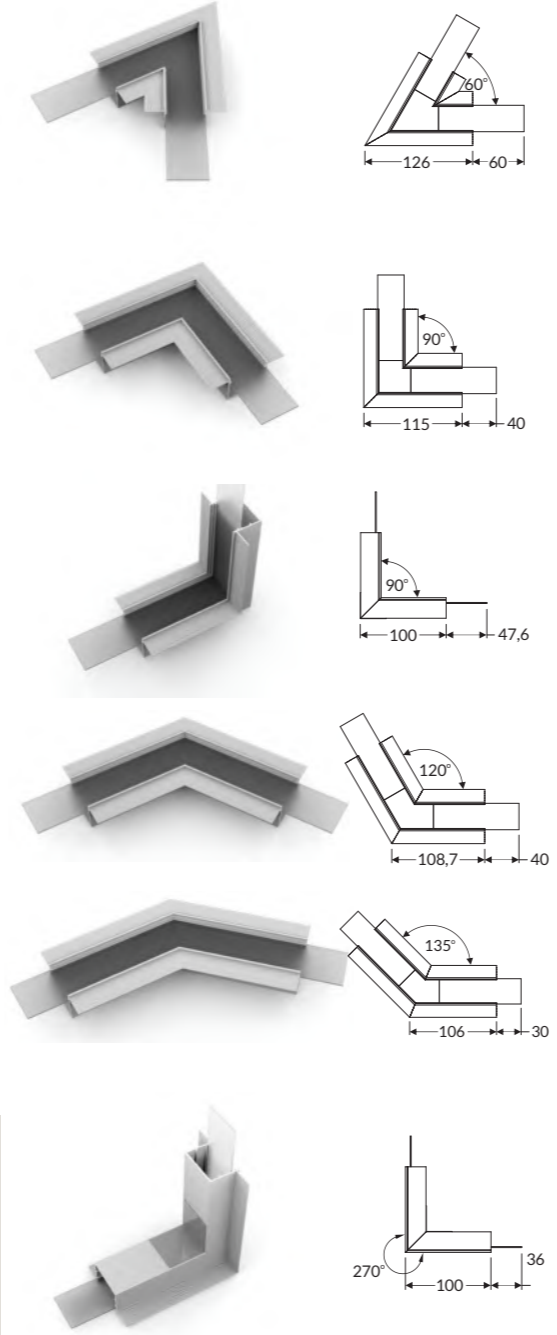

1m	32198	31950
2m		31951

E9

1m	32204	31955
2m		31956

33,4
Manuel de pose

VARIO30-4

VARIO30-5

BLANC ANODISÉ ALU BRUT

31546	31544	31545	1m
31549	31547	31548	2m