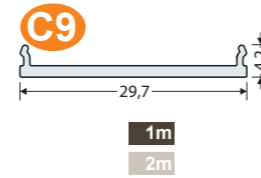

NAMI 23

pose en applique

mur

plafond

≤10mm

PROFILÉS

	ALU BRUT	NOIR	BLANC	GOLD	BLEU TITANE	ROSE ARDOISE	BEIGE AMANDE	NOIR MEDIUM
1m	30971	30972	30970	30973	30978	30975	30976	30974
2m	30979	30980	30977	30981	30985	30983	30984	30982

INOX

32209	32217	32215	32208	32216	32218	32219	32220
32210	32225	32223	32270	32224	32226	32227	32228

DIFFUSEURS