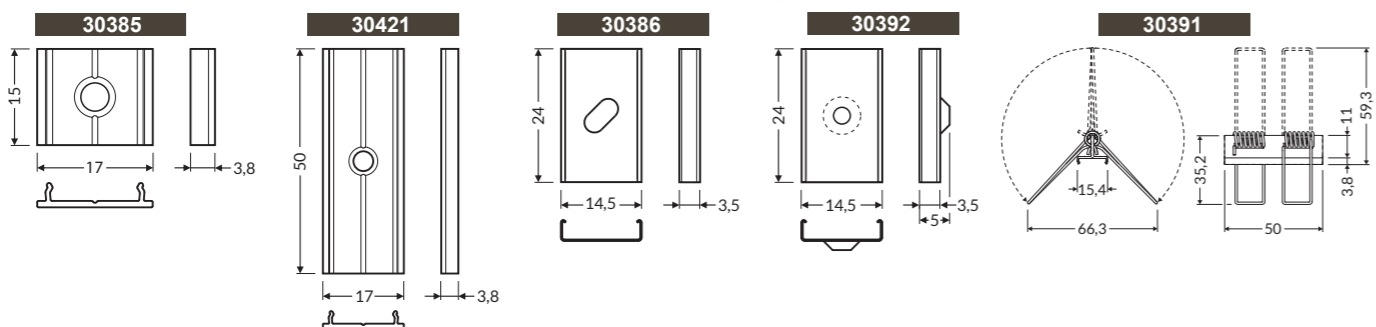

GROOVE 10

pose en applique mur plafond ≤10mm

PROFILÉS

ALU BRUT ANODISÉ BLANC NOIR

1m	30059	30057	30063	30061
2m	30060	30058	30064	30062

TERMINAISONS

Droit	32069	32068	30304	32070
Arrondi	30302	30301	32067	30303

DIFFUSEURS

1m	30199	30197	30195
2m	30200	30198	30196

1m	30201	30203	30450
2m	30202	30204	31869

FIXATIONS

CONNECTEUR

GROOVE 14

pose en applique mur plafond ≤10mm

PROFILÉS

ALU BRUT ANODISÉ BLANC NOIR

1m	30073	30071	30077	30075
2m	30074	30072	30078	30076

TERMINAISONS

Droit	30310	30309	30312	30311
Arrondi	32084	32083	32086	32085

DIFFUSEURS

1m	30213	30211	30209
2m	30214	30212	30210

1m	30215	30217	31959
2m	30216	30218	31960

1m	30715
2m	30716

FIXATIONS

CONNECTEUR