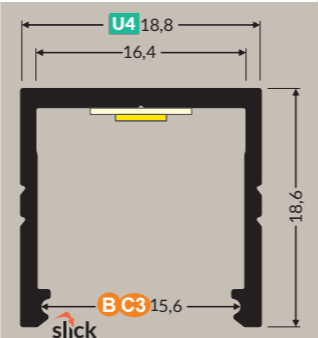

FIXATIONS

U4₁

U4₂

Manuel de pose

LEVEL 12

PROFILÉS

	ALU BRUT	ANODISÉ	BLANC	NOIR
2m	30474	30480	30481	30497

TERMINAISONS