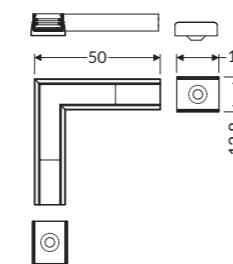

Z₁
Inox

Z₂
Inox

CONNECTEUR

HOLDER

4

SMART 10

pose en applique mur plafond ≤10mm

PROFILÉS