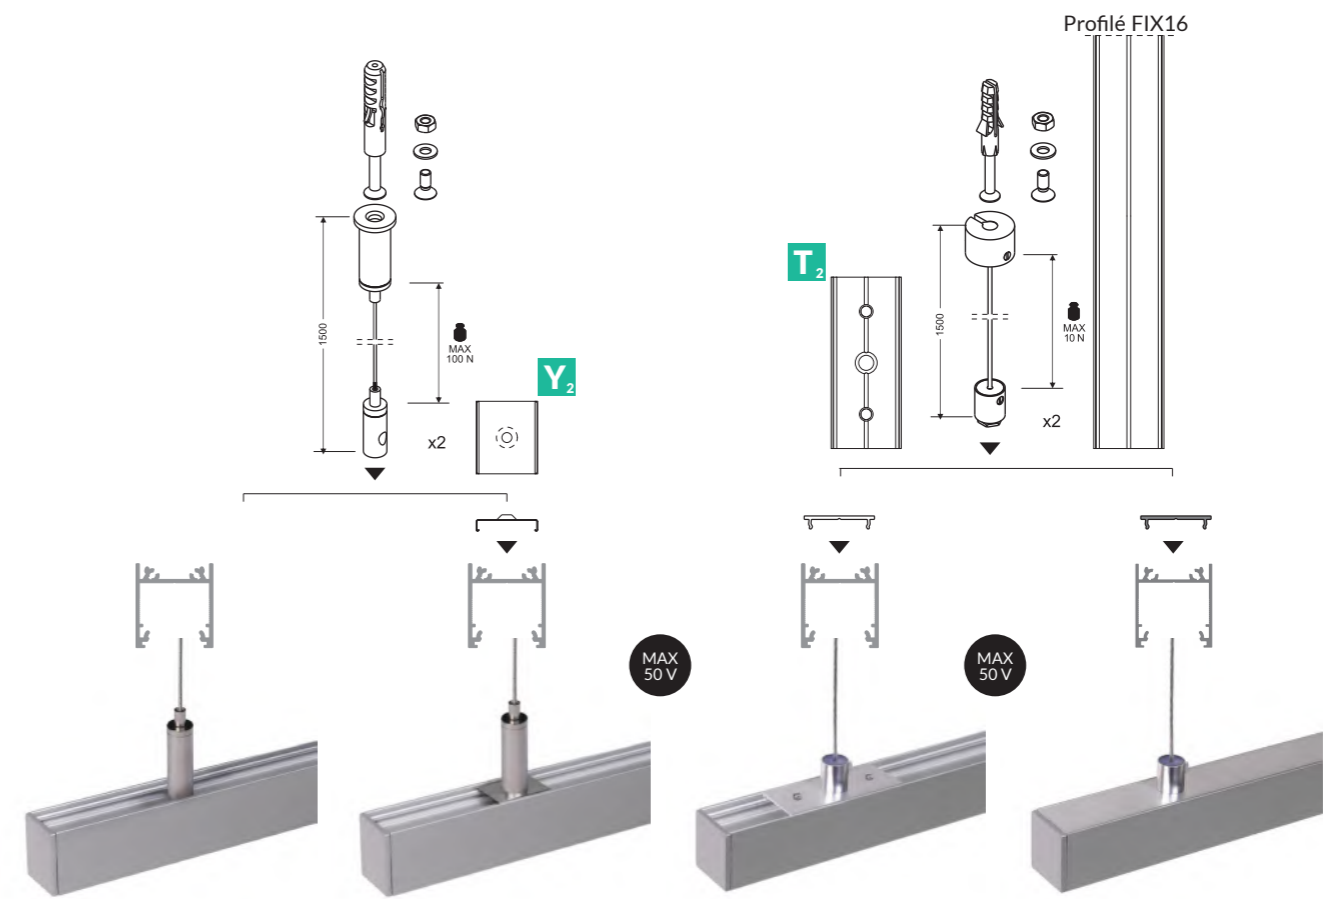

KIT SUSPENSION

Alimentation par le câble de suspension : 50V

2 kg par 1 kit
câble 1500mm

Suspension compatibles avec clips de fixation

10 kg par 1 kit

10 kg par 1 kit

30501

32464