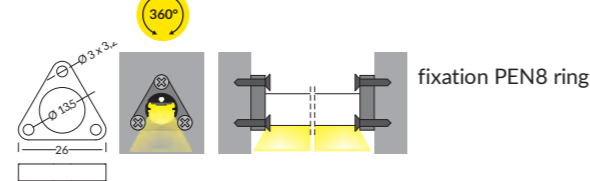

32345 matériel: laiton