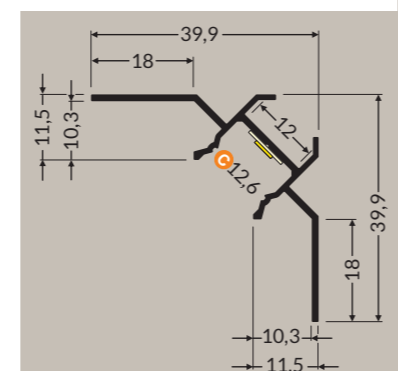

Manuel de pose

UNI-TILE 12

≤10mm   plafond   mur   pose en applique

180° PROFILÉS

1m 31340
2m 31574

TERMINAISONS

32013

90° PROFILÉS Anodisé

1m 31573
2m 31576

TERMINAISONS

gris 32013
Droit

DIFFUSEURS

1m 30450
2m 31869

30203 30204

30201 30202