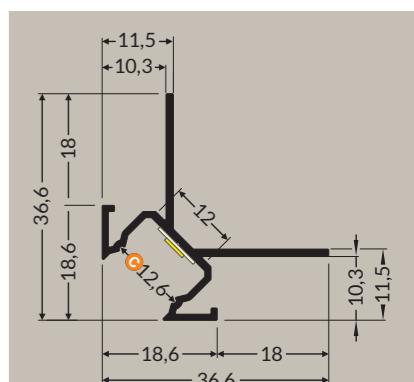

UNI-TILE 12

≤10mm   plafond   mur   pose en applique

PROFILÉS Anodisé

1m 31573
2m 31574

TERMINAISONS

gris 32013
Droit

DIFFUSEURS

1m 30450
2m 31869

30203 30204

30201 30202

Manuel de pose

Manuel de pose

UNI-TILE 12

≤10mm   plafond   mur   pose en applique

180° PROFILÉS

1m 31340
2m 31574

TERMINAISONS

32013

90° PROFILÉS Anodisé

1m 31573
2m 31576

TERMINAISONS

gris 32013
Droit

DIFFUSEURS

1m 30450
2m 31869

30203 30204

30201 30202