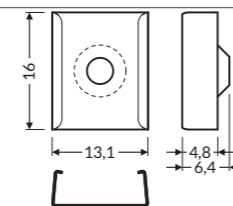

Z₁
Inox

Z₂
Inox

CONNECTEUR

HOLDER

4

SMART 10

pose en applique mur plafond ≤10mm

PROFILÉS