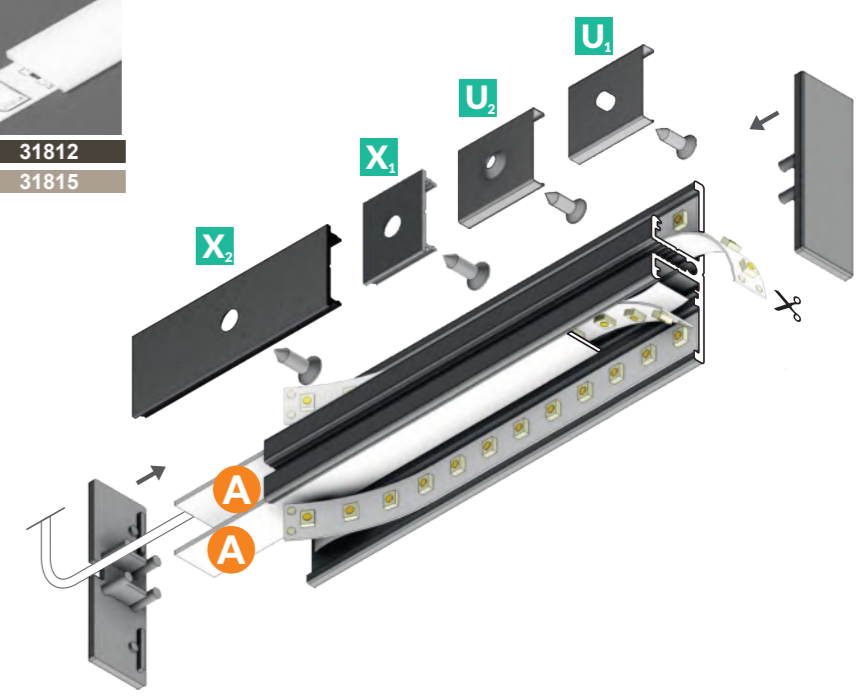

PROFILÉS

ALU BRUT ANODISÉ BLANC NOIR

1m 30163 30161 30165 30167
2m 30164 30162 30166 30168

TERMINAISONS

Sans passage 30371 30370 30373 30372
Passage de câble 30375 30374 30377 30376

DIFFUSEURS

1m 30201 30203 31812
2m 30202 30204 31815