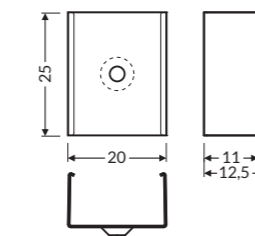

U4₂

Manuel de pose