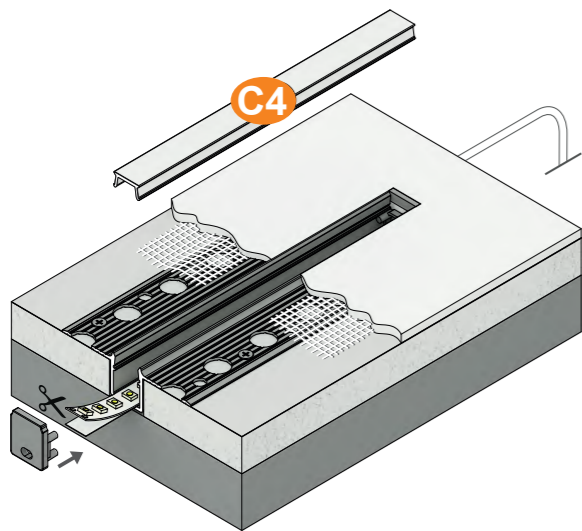

HIDE 10

PROFILES

ALU BRUT ANODISÉ ALU BRUT

1m	31488	31480	31481
2m	31489	31482	31483

TERMINAISONS

Sans passage	-	32038	-

DIFFUSEURS

C4

1m	31901
2m	31902