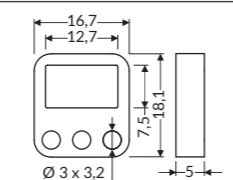

Z₁
Inox

Z₂
Inox

CONNECTEUR

HOLDER

4

SMART 10

pose en applique mur plafond ≤10mm

PROFILÉS