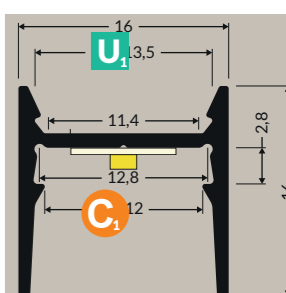

1m	30201	30203	30450
2m	30202	30204	31869

1m	30201
2m	30202

FIXATIONS

SMART 16

mobilier surface ≤8mm

PROFILÉS

	ALU BRUT	ANODISÉ	BLANC	NOIR
1m	30617	30785	30619	30618
2m	30621	30786	30623	30622

TERMINAISONS