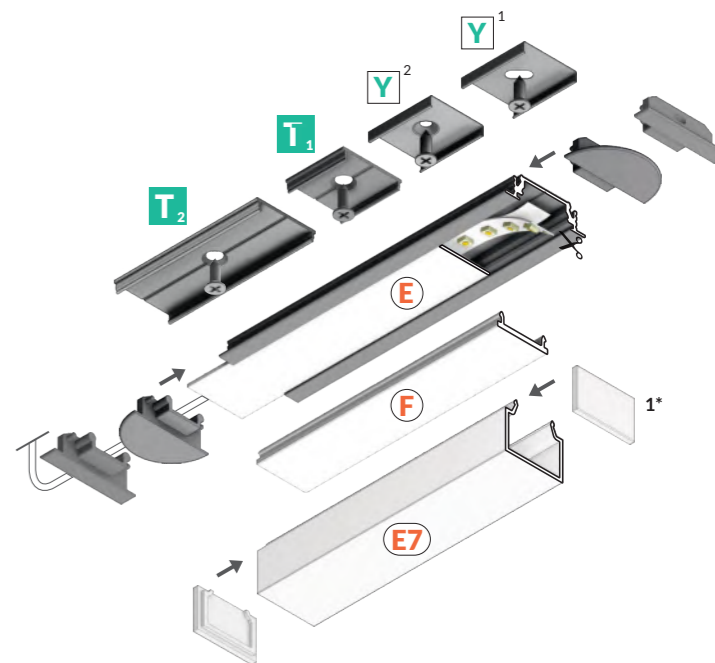

GROOVE 10

pose en applique mur plafond ≤10mm

PROFILÉS

ALU BRUT ANODISÉ BLANC NOIR

1m	30059	30057	30063	30061
2m	30060	30058	30064	30062

TERMINAISONS

Droit	32069	32068	30304	32070
Arrondi	30302	30301	32067	30303

DIFFUSEURS

1m	30199	30197	30195
2m	30200	30198	30196

1m	30201	30203	30450
2m	30202	30204	31869

FIXATIONS

CONNECTEUR

GROOVE 14

pose en applique mur plafond ≤10mm

PROFILÉS

ALU BRUT ANODISÉ BLANC NOIR

1m	30073	30071	30077	30075
2m	30074	30072	30078	30076

TERMINAISONS

Droit	30310	30309	30312	30311
Arrondi	32084	32083	32086	32085

DIFFUSEURS

1m	30213	30211	30209
2m	30214	30212	30210

1m	30215	30217	31959
2m	30216	30218	31960

1m	30715
2m	30716

FIXATIONS

CONNECTEUR