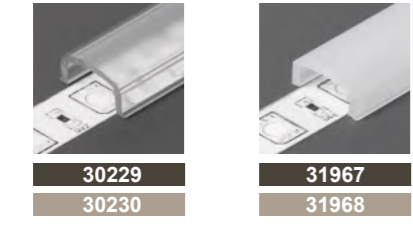

PROFILÉS ANODISÉ

1m 30157
2m 30158

TERMINAISONS

Sans passage 30366
Passage de câble 30431

DIFFUSEURS

1m 30229 31967
2m 30230 31968

30443 30446

HOLDER