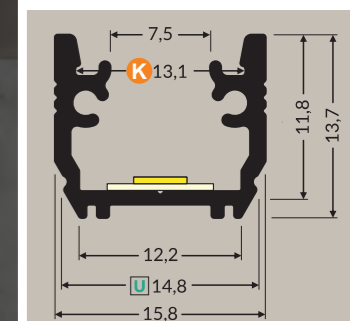

FLOOR 8

PROFILÉS Anodisé

1m 31566
2m 31567

TERMINAISONS Argent Gris

32121 32120

JOINT

32296

DIFFUSEURS

1m 30233
2m 30234

Manuel de pose

Manuel de pose

FLOOR 12

PROFILÉS Anodisé

1m 30153
2m 30154

TERMINAISONS

argent grey
Droit 32123 32125
Arrondi 32122 32124

JOINT

30365

jointes pour le embout FLOOR12
2x joint en silicone
4x joint torique en caoutchouc

DIFFUSEURS

1m 30233
2m 30234