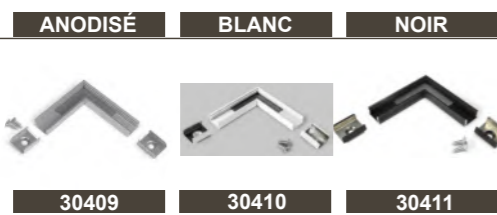

TERMINAISONS

Sans passage	30242	30241	30244	30243
Passage de câble	30246	30245	30248	30247

DIFFUSEURS

1m
2m

31814	31813	31812
31817	31816	31815

1m
2m

31881	31880	-
31882	31883	31884

FIXATIONS

Z₁
Inox

Z₂
Inox

CONNECTEUR

HOLDER

4

SMART 10

pose en applique mur plafond ≤10mm

PROFILÉS