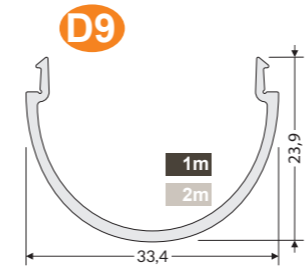

NAMI 23

pose en applique

mur

plafond

≤10mm

PROFILÉS

	ALU BRUT	NOIR	BLANC	GOLD	BLEU TITANE	ROSE ARDOISE	BEIGE AMANDE	NOIR MEDIUM
1m	30971	30972	30970	30973	30978	30975	30976	30974
2m	30979	30980	30977	30981	30985	30983	30984	30982

INOX

32209	32217	32215	32208	32216	32218	32219	32220
32210	32225	32223	32270	32224	32226	32227	32228

DIFFUSEURS