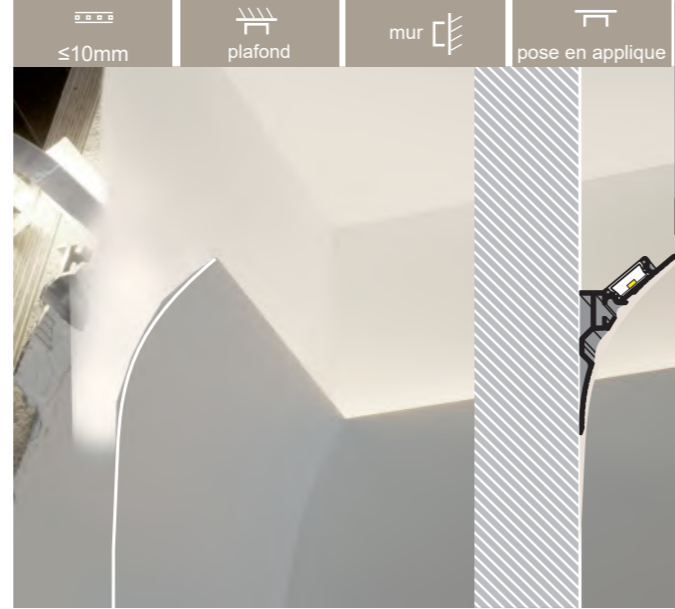

SMOOTH 12

PROFILÉS ALU BRUT

1m	31528
2m	31529

TERMINAISONS

Sans passage	32132
--------------	-------

DIFFUSEURS

1m	30195	30197	30199
2m	30196	30198	30200

1m	30450	30203	30201
2m	31869	30204	30202