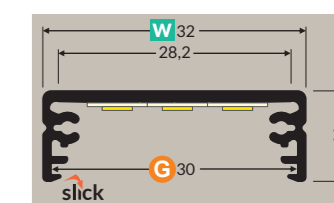

Manuel de pose