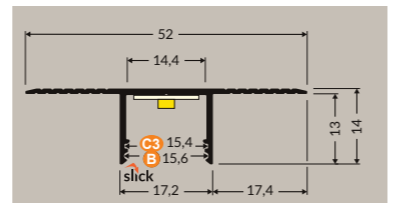

PLANE14IN

≤10mm   plafond   mur   pose en applique

PROFILÉS

BLANC	ANODISÉ	ALU BRUT
31519	31518	30950

TERMINAISONS

Sans passage	30953	32043	32039

DIFFUSEURS

B		C3	
1m	30195	1m	-
2m	30196	2m	30450
1m	30197	1m	30203
2m	30198	2m	30204
1m	30199	1m	30201
2m	30200	2m	30202