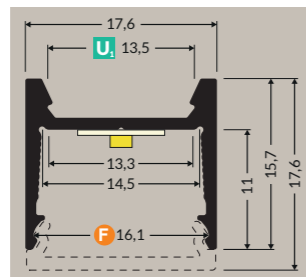

HOOD 14

pose en applique | mur | plafond | ≤10mm

PROFILÉS

ALU BRUT ANODISÉ BLANC NOIR

2m 33323 30451 30452 30459

TERMINAISONS

Sans passage 32311 33324 32309 32310

DIFFUSEURS

1m
2m

30215 30217 31959
30216 30218 31960

FIXATIONS

Manuel de pose

Manuel de pose