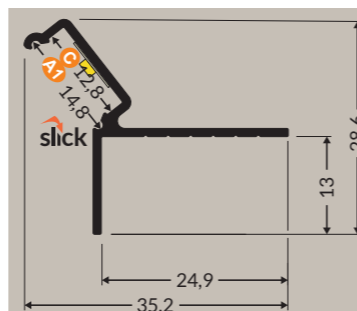

GLOW 12

pose en applique mur plafond ≤10mm

PROFILÉS

ALU BRUT

ANODISÉ

1m	31460	31461
2m	31462	31463

TERMINAISONS

Sans passage	32049	32292

DIFFUSEURS

A1

1m	31819	31820	31821
2m	31822	31823	31824

C

1m	30201	30203	30450
2m	30202	30204	31869

GLOW 12 UP

pose en applique mur plafond ≤10mm

PROFILÉS

BLANC

ANODISÉ

ALU BRUT

1m	31468	31470	31469
2m	31471	31473	31472

TERMINAISONS

Sans passage	-	32292	-

DIFFUSEURS

A1

1m	31819	31820	31821
2m	31822	31823	31824

C

1m	30201	30203	30450
2m	30202	30204	31869

U₂

Manuel de pose

Manuel de pose