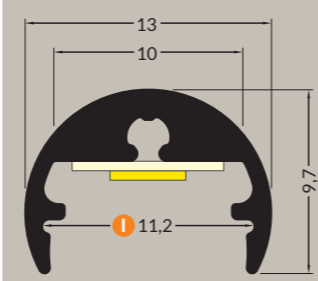

30431 fixation PEN8 plat
matériel: ABS

30403 fixation PEN8 simple
matériel: acier galvanisé

32345 matériel: laiton

32346

Manuel de pose

PEN 12

mobilier surface ≤8mm

PROFILÉS ANODISÉ BLANC NOIR