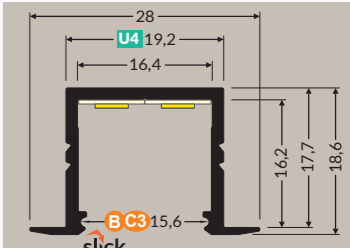

FIXATIONS

Fixation	ALU BRUT	ANODISÉ	BLANC	NOIR
U_{4,1}	32317	32322	32321	
U_{4,2}	32317	32322	32321	
U_{4,3}	32323