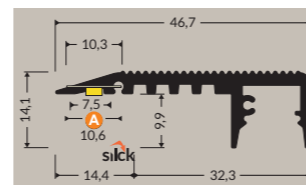

DIFFUSEURS

1m	30233
2m	30234

Manuel de pose

55

54

Manuel de pose

UP-TILE 10

PROFILÉS ALU BRUT