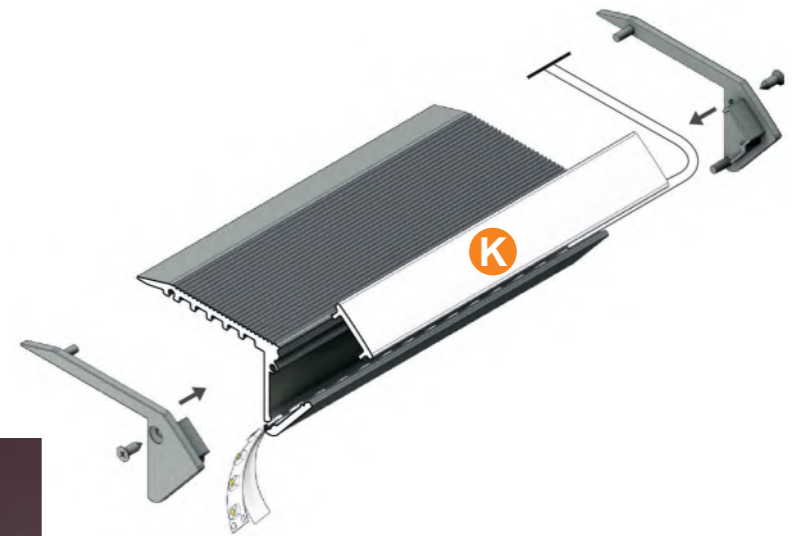

DIFFUSEURS

1m	30233
2m	30234

Manuel de pose