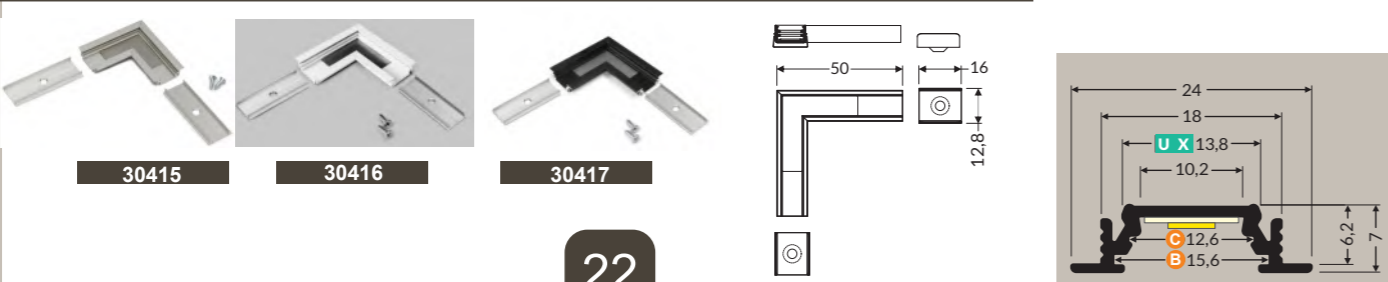

DIFFUSEURS

1m	30199	30197	30195
2m	30200	30198	30196

1m	30201	30203	30450
2m	30202	30204	31869

FIXATIONS

CONNECTEUR

GROOVE 14

pose en applique mur plafond ≤10mm

PROFILÉS