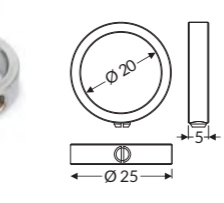

32347 fixation PEN12 plat
matériel: acier inoxydable

32337 fixation PEN12 ring
matériel: laiton

FIX 12

PROFILÉS ALU BRUT ANODISÉ

1m	30183	30461
2m	30184	30462

FIX 16

PROFILÉS

1m	30185	30728	30722	30724
2m	30186	30729	30723	30725