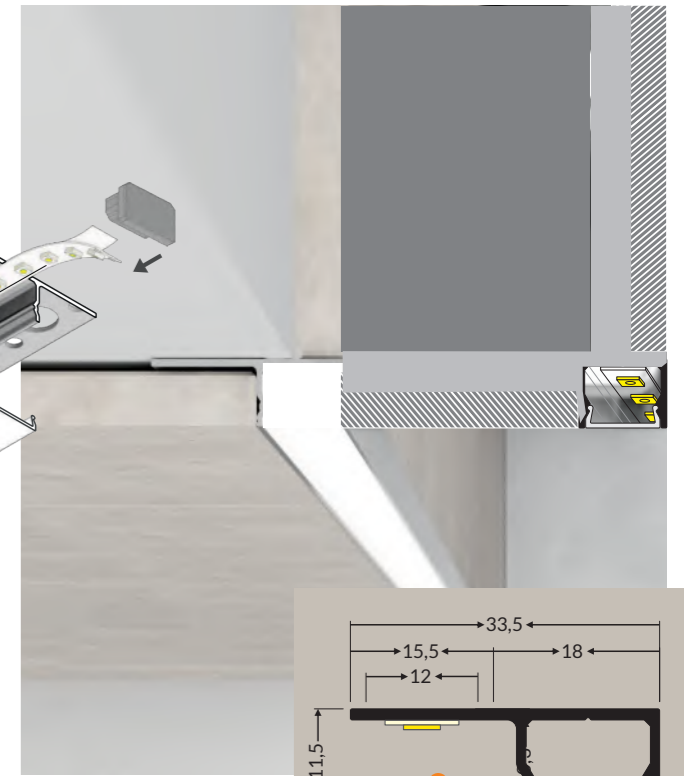

30201 30202

VARIO30

≤10mm
 plafond
 mur
 pose en applique

VARIO30-4

PROFILÉS

BLANC ANODISÉ ALU BRUT

1m	31534	31532	31533
2m	31537	31535	31536

TERMINAISONS