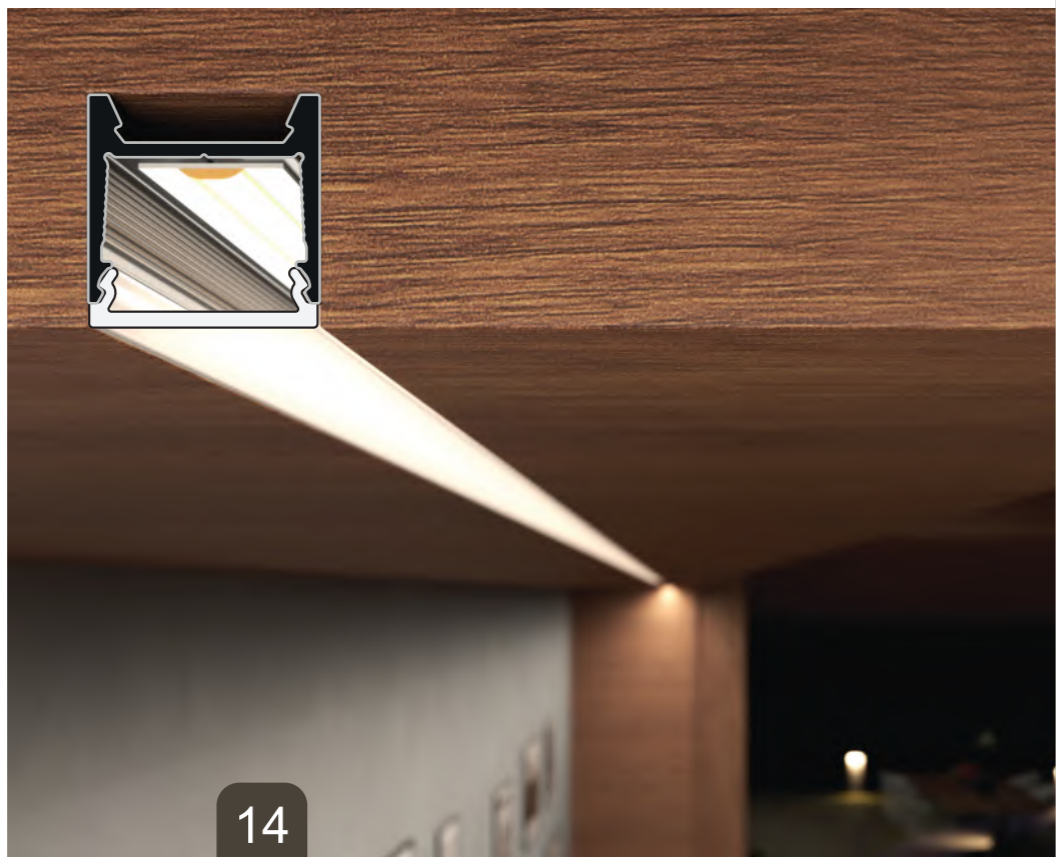

FIXATIONS

Manuel de pose

Manuel de pose