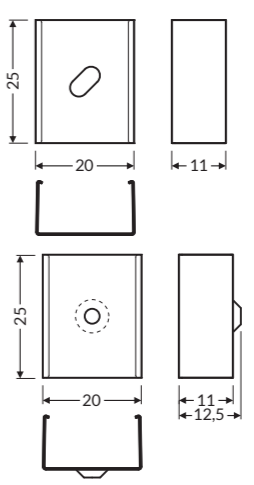

FIXATIONS

Fixation	ALU BRUT	ANODISÉ	BLANC	NOIR
U_{4,1}	32317	32322	32321	
U_{4,2}	32317	32322	32321	
U_{4,3}	32323