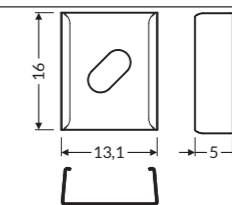

Z₁
Inox

Z₂
Inox

CONNECTEUR

HOLDER

4

SMART 10

pose en applique mur plafond ≤10mm

PROFILÉS

1m
2m

31881	31880	-
31882	31810	31884

FIXATIONS

Z₁
Inox

Z₂
Inox

CONNECTEUR

Manuel de pose

5