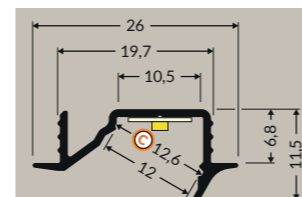

DIAGONAL 10

mobilier surface ≤8mm

PROFILÉS

ALU BRUT ANODISÉ BLANC NOIR

2m 31149 31150 31151 31152

TERMINAISONS

Sans passage 32300 32299 32297 32298

DIFFUSEURS

1m 30201 30203 30450
2m 30202 30204 31869

1m 30201
2m 30202

BACK 10

pose en applique mur plafond ≤10mm

PROFILÉS

ALU BRUT ANODISÉ BLANC NOIR

1m 30163 30161 30165 30167
2m 30164 30162 30166 30168

TERMINAISONS

Sans passage 30371 30370 30373 30372
Passage de câble 30375 30374 30377 30376

DIFFUSEURS

1m 30201 30203 31812
2m 30202 30204 31815

FIXATIONS