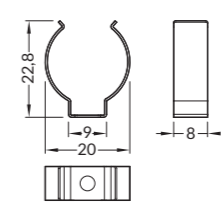

32347 fixation PEN12 plat
matériel: acier inoxydable

32337 fixation PEN12 ring
matériel: laiton

FIX 12

PROFILÉS ALU BRUT ANODISÉ

1m	30183	30461
2m	30184	30462

FIX 16

PROFILÉS

1m	30185	30728	30722	30724
2m	30186	30729	30723	30725