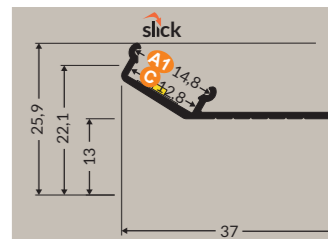

SMOOTH 12

PROFILÉS ALU BRUT

1m	31528
2m	31529

TERMINAISONS

Sans passage	32132
--------------	-------

DIFFUSEURS

1m	30195	30197	30199
2m	30196	30198	30200

1m	30450	30203	30201
2m	31869	30204	30202