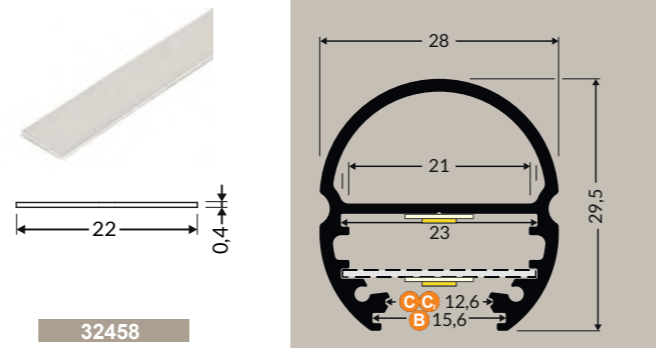

OVAL 20

≤10mm   plafond   mur   pose en applique

PROFILÉS ANODISÉ

TERMINAISONS

Sans passage GG GG GG

DIFFUSEURS

60

32458

type de diffuseur	matériel	température d'application		résistance aux UV	certificat d'inflamma-bilité*	
		min [°C]	max [°C]		*selon PN-EN 60695-2-11	transparence
A, A1, A6, A9, B, E, G, H, J transparent	PC *	-30	100	✓	✓	95%
A, A1, A6, A9, B, E, G, H, J givré	PP *	-15	80	✓	✓	90%
A, A1, A6, A9, B, E, G, H, J opaque	PP *	-15	80	✓	✓	60%
C, F transparent	PMMA	-20	70	✓	✓	95%
C, F opaque	PMMA	-20	70	✓	✓	70%
C, F noir	PMMA	-20	70	✓	✓	40%
C lentille	PMMA	-20	70	✓	✓	90%
C1, D9, E7, E9 opaque	PMMA	-20	70	✓	✓	70%
C2 transparent	PMMA	-20	70	✓	✓	95%
C2 opaque	PMMA	-20	70	✓	✓	70%
C2 noir	PMMA	-20	70	✓	✓	40%
C3, C6, C9 transparent	PMMA	-20	70	✓	✓	95%
C3, C6, C9 opaque	PMMA	-20	70	✓	✓	70%
C3, C9 noir	PMMA	-20	70	✓	✓	40%
C6 noir	PMMA	-20	70	✓	✓	30%
C4 opaque	PC *	-30	100	✓	✓	70%
C10 opal opaque	PMMA	-20	70	✓	✓	75%
C10 narrow transparent	PC *	-30	100	✓	✓	90%
C10 wide transparent	PC *	-30	100	✓	✓	90%
C10 pro transparent	PC *	-40	60	✓	✓	94%
C10 basic opaque	PMMA	-40	75	✓	✓	62%
D opaque	PMMA	-20	70	✓	✓	60%
D1 opaque	PMMA	-20	70	✓	✓	70%
I givré	PC *	-30	100	✓	✓	90%
I opaque	PC *	-30	100	✓	✓	80%
K opaque	PC *	-30	100	✓	✓	50%

doit être utilisé à l'intérieur *

Manuel de pose

61