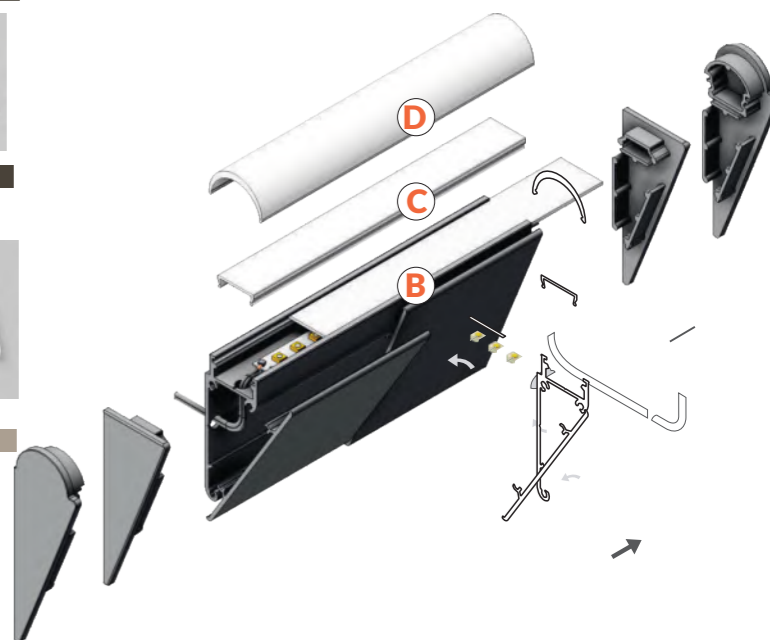

30356 30355 30359