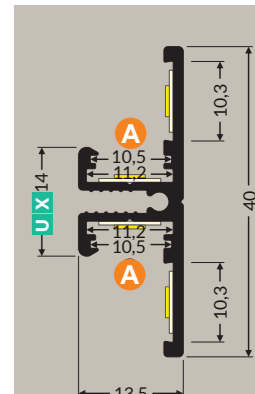

FIXATIONS

CORNER 10

pose en applique mur plafond ≤10mm

CORNER 14

pose en applique mur plafond ≤10mm

PROFILÉS

ALU BRUT ANODISÉ BLANC NOIR

1m	30089	30087	30091	30093
2m	30090	30088	30092	30094