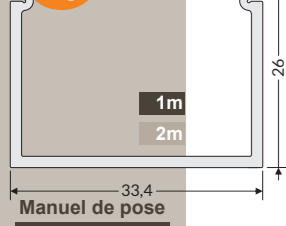

1m	32198	31950
2m		31951

E9

1m	32204	31955
2m		31956

33,4
Manuel de pose

VARIO30-4

VARIO30-5

BLANC ANODISÉ ALU BRUT

31546	31544	31545	1m
31549	31547	31548	2m