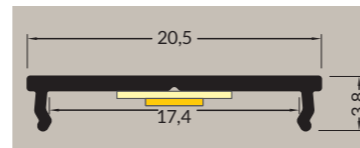

ARC 12

PROFILÉS ALU BRUT ANODISÉ BLANC NOIR