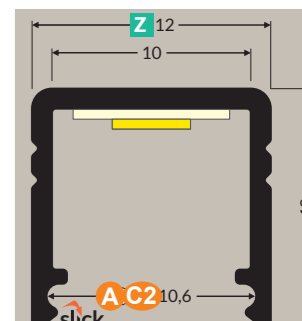

Manuel de pose