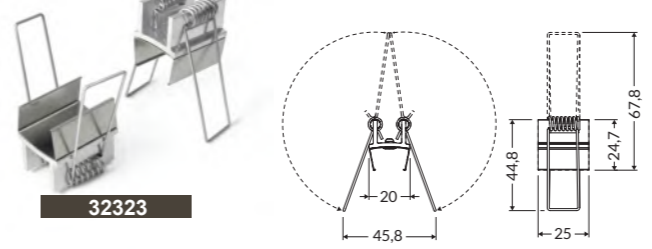

FIXATIONS

Fixation	ALU BRUT	ANODISÉ	BLANC	NOIR
U_{4,1}	32317	32322	32321	
U_{4,2}	32317	32322	32321	
U_{4,3}	32323