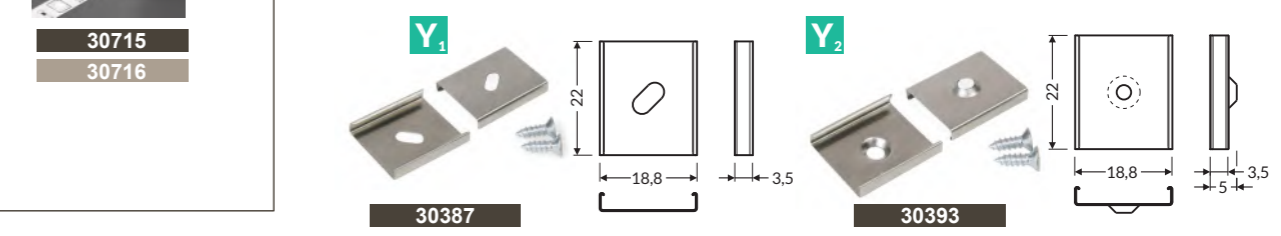

GROOVE 10

pose en applique mur plafond ≤10mm

PROFILÉS

ALU BRUT ANODISÉ BLANC NOIR

1m	30059	30057	30063	30061
2m	30060	30058	30064	30062

TERMINAISONS

Droit	32069	32068	30304	32070
Arrondi	30302	30301	32067	30303

DIFFUSEURS

1m	30199	30197	30195
2m	30200	30198	30196

1m	30201	30203	30450
2m	30202	30204	31869

FIXATIONS

CONNECTEUR

GROOVE 14

pose en applique mur plafond ≤10mm

PROFILÉS

ALU BRUT ANODISÉ BLANC NOIR

1m	30073	30071	30077	30075
2m	30074	30072	30078	30076

TERMINAISONS

Droit	30310	30309	30312	30311
Arrondi	32084	32083	32086	32085

DIFFUSEURS

1m	30213	30211	30209
2m	30214	30212	30210

1m	30215	30217	31959
2m	30216	30218	31960

1m	30715
2m	30716

FIXATIONS

CONNECTEUR