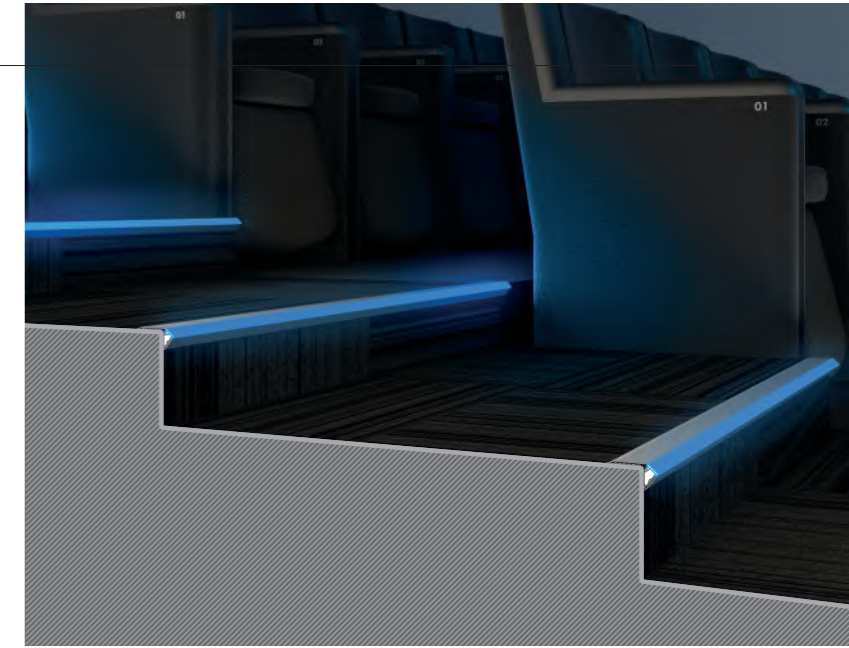

UP-BOLD 12

architectural
architektoniczne
architektonisch
pour le bâtiment

special application
specjalny
speziell
spécial

PROFILÉS ANODISÉ NOIR

1m	31655	31656
2m	30798	31657

TERMINAISONS

argent	gris
32134	32133