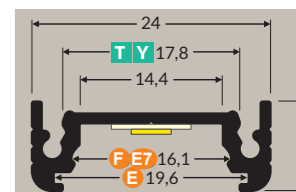

FIXATIONS

Y₁			Y₂		
30387			30387		
T₁			T₂		
30398			30422		

CONNECTEUR

30470	30469	30471

Manuel de pose

Manuel de pose

UNI 12

mobilier surface ≤8mm