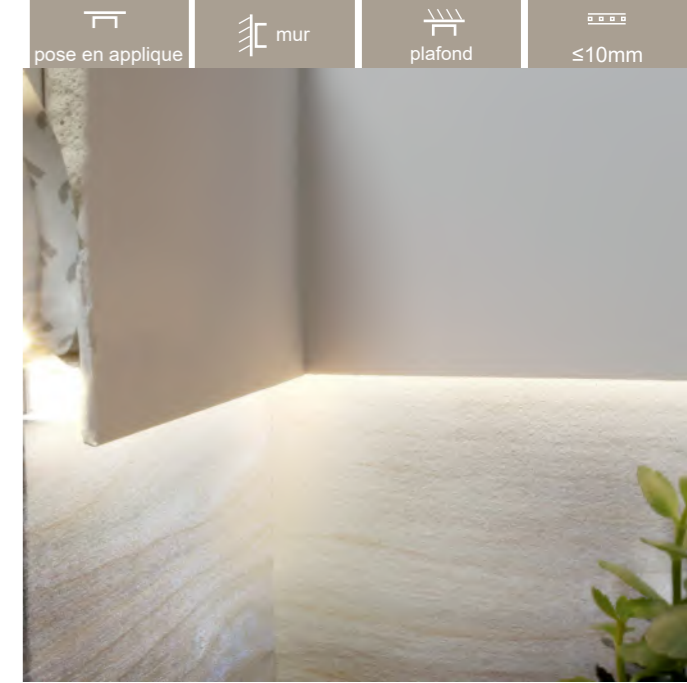

Manuel de pose

Manuel de pose

GLOW 12

pose en applique mur plafond ≤10mm

PROFILÉS

ALU BRUT

ANODISÉ

1m	31460	31461
2m	31462	31463