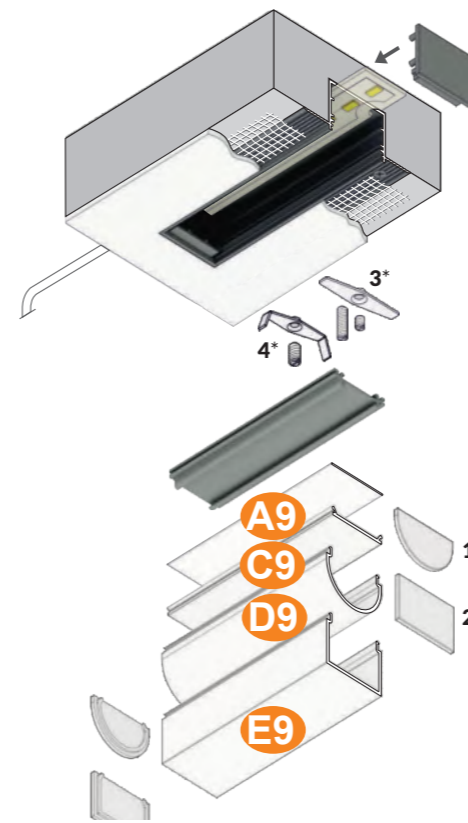

1m	32198	31950
2m		31951

E9

1m	32204	31955
2m		31956

33,4
Manuel de pose

VARIO30-4

VARIO30-5

BLANC ANODISÉ ALU BRUT

31546	31544	31545	1m
31549	31547	31548	2m