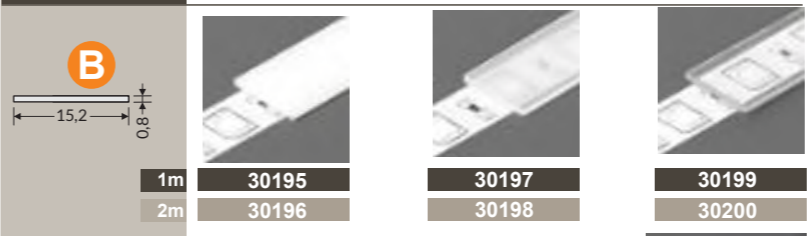

≤10mm plafond mur pose en applique

PROFILÉS

TERMINAISONS

DIFFUSEURS

Manuel de pose

UNI-TILE 12

- ≤10mm
- plafond
- mur
- pose en applique

PROFILÉS Anodisé