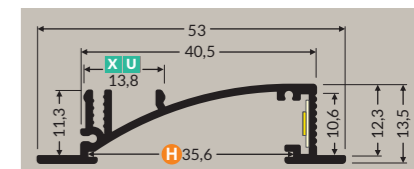

Manuel de pose