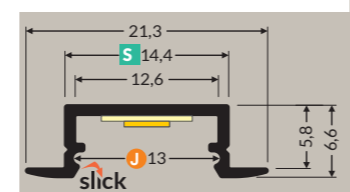

Manuel de pose

SMART-IN16

pose en applique mur plafond ≤10mm

PROFILÉS

	ALU BRUT	ANODISÉ	BLANC	NOIR
1m	31253	31252	31254	-
2m	31256	31255	31257	31264

TERMINAISONS

	ALU BRUT	ANODISÉ	BLANC	NOIR
Sans passage	32054	32049	32055	32053

DIFFUSEURS

	ALU BRUT	ANODISÉ	BLANC	NOIR
1m	30199	30197	30195	
2m	30200	30198	30196	
1m	31891	31892	31893	
2m	31914	31951	31916