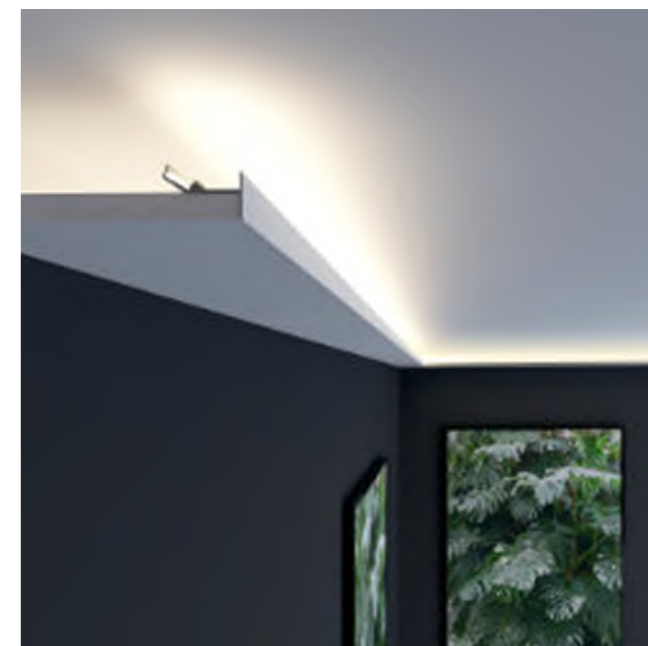

DIFFUSEURS

A1

1m	31819	31820	31821
2m	31822	31823	31824

C

1m	30201	30203	30450
2m	30202	30204	31869

U₂