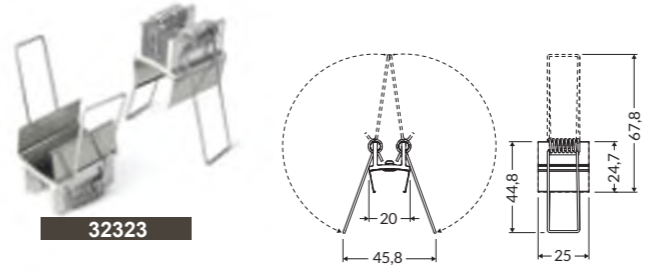

FIXATIONS

Fixation	ALU BRUT	ANODISÉ	BLANC	NOIR
U_{4,1}	32317	32322	32321	
U_{4,2}	32317	32322	32321	
U_{4,3}	32323