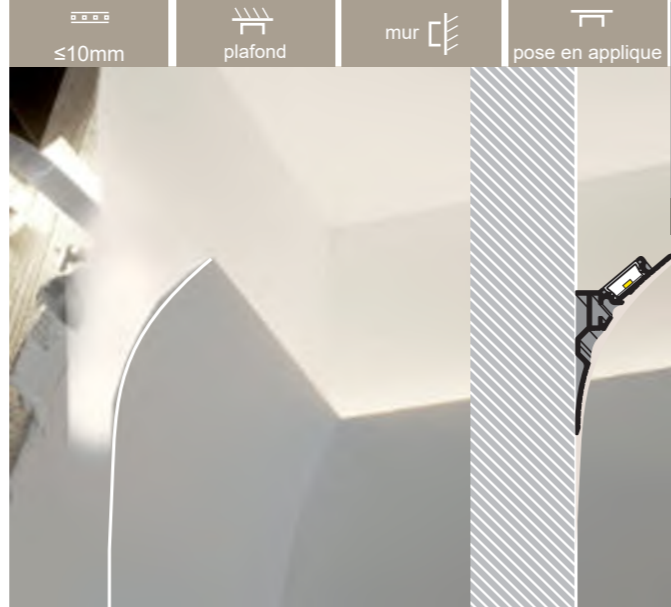

SMOOTH 12

PROFILÉS ALU BRUT

TERMINAISONS

DIFFUSEURS

FIXATIONS

FRAME 14

PROFILÉS BLANC ANODISÉ ALU BRUT

TERMINAISONS

DIFFUSEURS

FIXATIONS

Manuel de pose

Manuel de pose