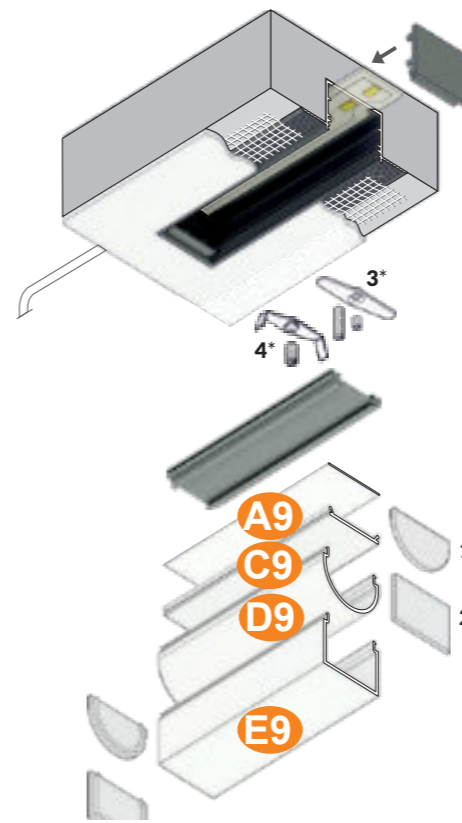

Manuel de pose

VARIO30

≤10mm plafond mur pose en applique

VARIO30-4

PROFILÉS

BLANC ANODISÉ ALU BRUT

1m	31534	31532	31533
2m	31537	31535	31536

VARIO30-5