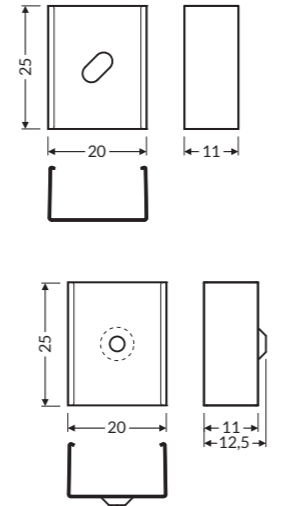

SMART 16

mobilier surface ≤8mm

PROFILÉS

	ALU BRUT	ANODISÉ	BLANC	NOIR
1m	30617	30785	30619	30618
2m	30621	30786	30623	30622

TERMINAISONS

	ALU BRUT	ANODISÉ	BLANC	NOIR
Sans passage	31984	30938	31982	31983

DIFFUSEURS

	ALU BRUT	ANODISÉ	BLANC	NOIR
1m	30199	30197	30195	
2m	30200	30198	30196	

	ALU BRUT	ANODISÉ	BLANC	NOIR
1m	31891	31892	31893	
2m	31914	31951	31916	

FIXATIONS

U4₁

U4₂

LEVEL 12

PROFILÉS

	ALU BRUT	ANODISÉ	BLANC	NOIR
2m	30474	30480	30481	30497

TERMINAISONS

	ALU BRUT	ANODISÉ	BLANC	NOIR
Sans passage	32308	32307	32305	32306

DIFFUSEURS

	ALU BRUT	ANODISÉ	BLANC	NOIR
1m	30201	30203	30450	
2m	30202	30204	31869	

	ALU BRUT	ANODISÉ	BLANC	NOIR
1m	30201			
2m	30202			

FIXATIONS