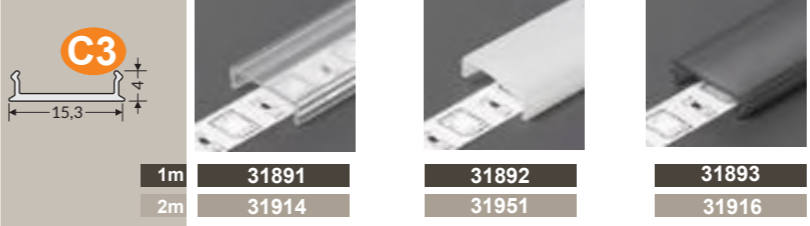

≤10mm plafond mur pose en applique

PROFILÉS

TERMINAISONS

DIFFUSEURS

Manuel de pose

UNI-TILE 12

- ≤10mm
- plafond
- mur
- pose en applique

PROFILÉS Anodisé