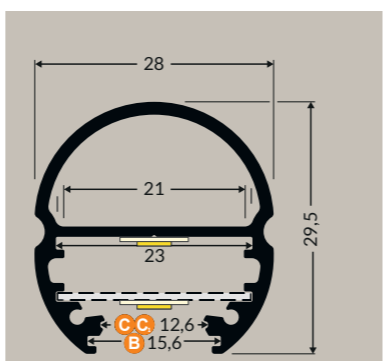

OVAL 20

- ≤10mm
- plafond
- mur
- pose en applique

PROFILÉS ANODISÉ

2m 30160

DIFFUSEURS

- 1m 30199, 30197, 30195
- 2m 30200, 30198, 30196

- 1m 30450, 30203, 30201
- 2m 31869, 30204, 30202

- 1m -
- 2m 31877