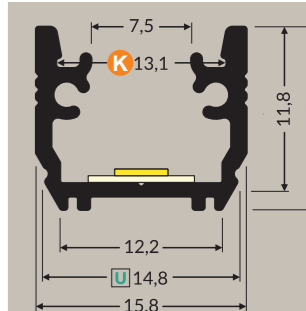

Manuel de pose

Manuel de pose