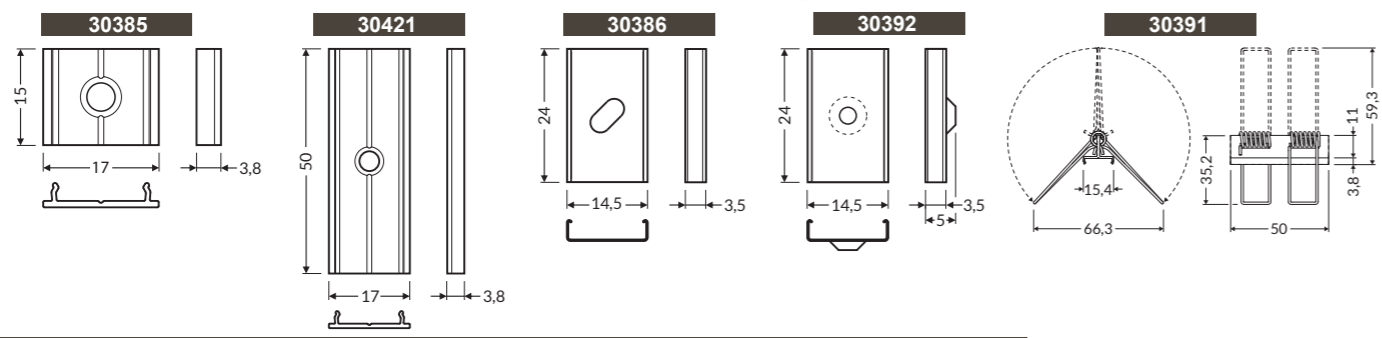

FIXATIONS

CONNECTEUR