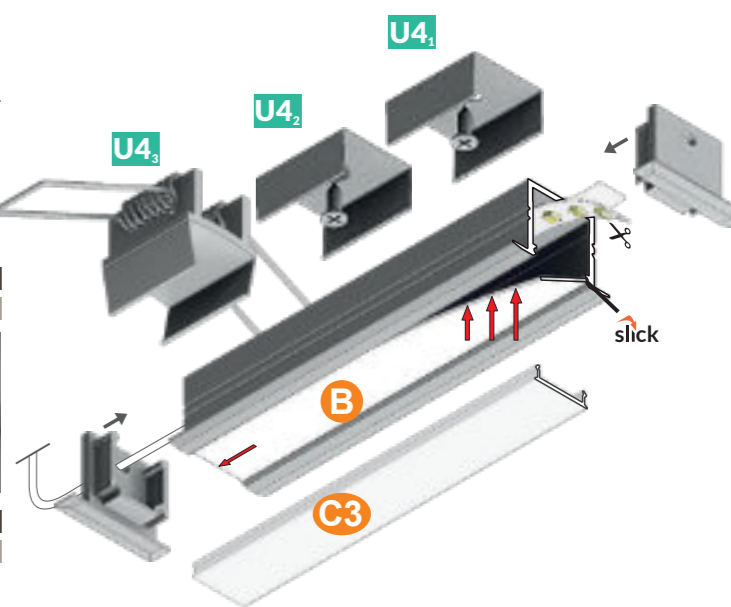

DIFFUSEURS

	ALU BRUT	ANODISÉ	BLANC	NOIR
1m	30199	30197	30195	
2m	30200	30198	30196	
1m	31891	31892	31893	
2m	31914	31951	31916