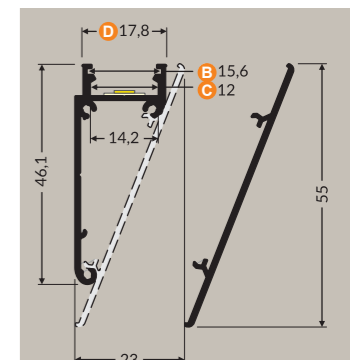

30356 30355 30359

connecteur WALLE12 90 degrés

32350 30496

connecteur WALLE12 180 degrés

30423

53

Manuel de pose

Manuel de pose