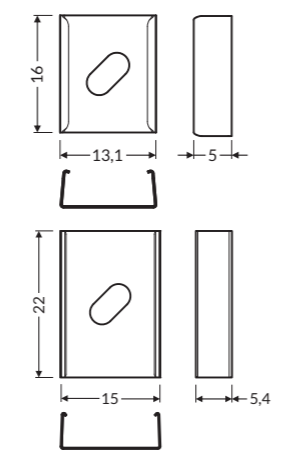

Manuel de pose

SMART-IN16

pose en applique mur plafond ≤10mm

PROFILÉS

	ALU BRUT	ANODISÉ	BLANC	NOIR
1m	31253	31252	31254	-
2m	31256	31255	31257	31264

TERMINAISONS

	ALU BRUT	ANODISÉ	BLANC	NOIR
Sans passage	32054	32049	32055	32053

DIFFUSEURS

	ALU BRUT	ANODISÉ	BLANC	NOIR
1m	30199	30197	30195	
2m	30200	30198	30196	
1m	31891	31892	31893	
2m	31914	31951	31916