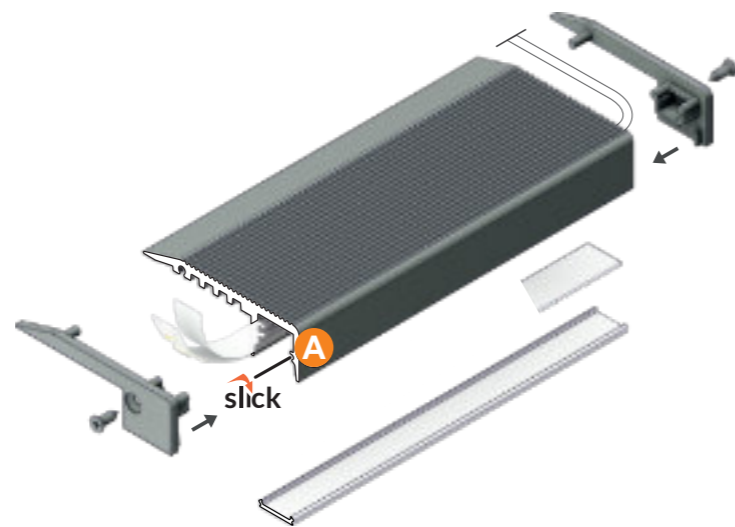

- pour éclairer les marches et finir leurs bords
- basique et compact (en 1 seule pièce)
- sans effet d'éblouissement
- rainures antidérapantes
- prise avec fonction Slick

UP-BOLD 12

architectural
architektoniczne
architektonisch
pour le batiment