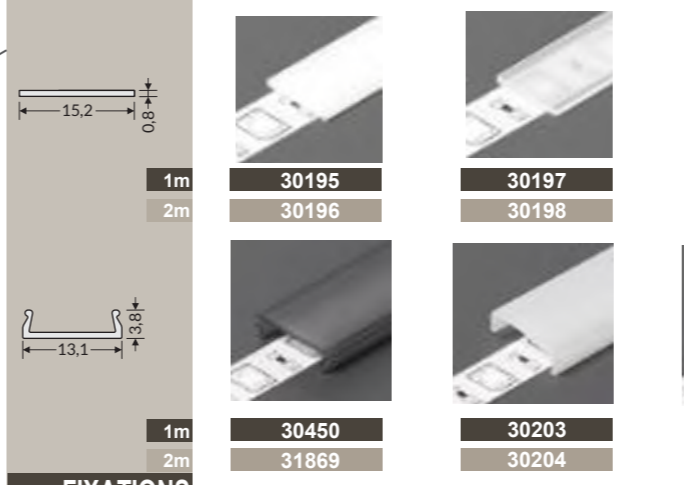

DIFFUSEURS

FIXATIONS

FRAME 14

PROFILÉS BLANC ANODISÉ ALU BRUT

TERMINAISONS

DIFFUSEURS

FIXATIONS

Manuel de pose