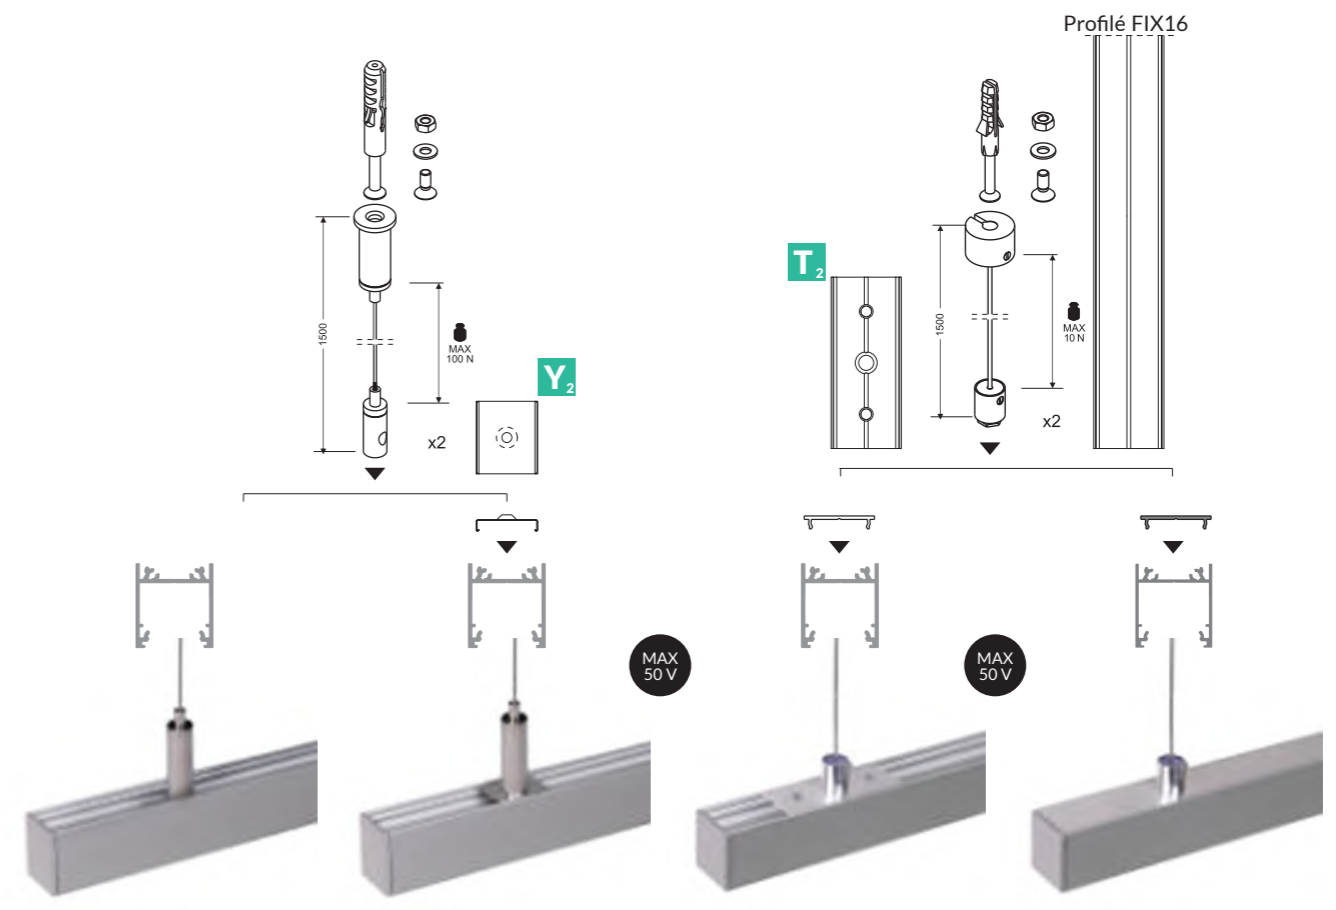

KIT SUSPENSION

Alimentation par le câble de suspension : 50V

2 kg par 1 kit
câble 1500mm

Suspension compatibles avec clips de fixation

10 kg par 1 kit

10 kg par 1 kit

SLASH 8

pose en applique mur plafond ≤10mm