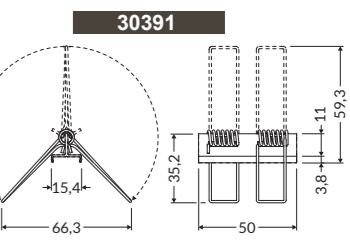

UP-TILE 10

≤10mm   plafond   mur

PROFILÉS ALU BRUT

1m 31583
2m 31584

TERMINAISONS

Sans passage 32029

gris 32033

DIFFUSEURS

1m 31814
2m 31817

31813
31816

31812
31815

FLAT 8

pose en applique   mur   plafond   ≤10mm

PROFILÉS ALU BRUT ANODISÉ BLANC NOIR

1m 30081 30079 30085 30083
2m 30082 30080 30086 30084

TERMINAISONS

Sans passage 30314 30313 30316 30315

DIFFUSEURS

1m 31858 31857 31856
2m 31861 31860 31859

FIXATIONS

Manuel de pose