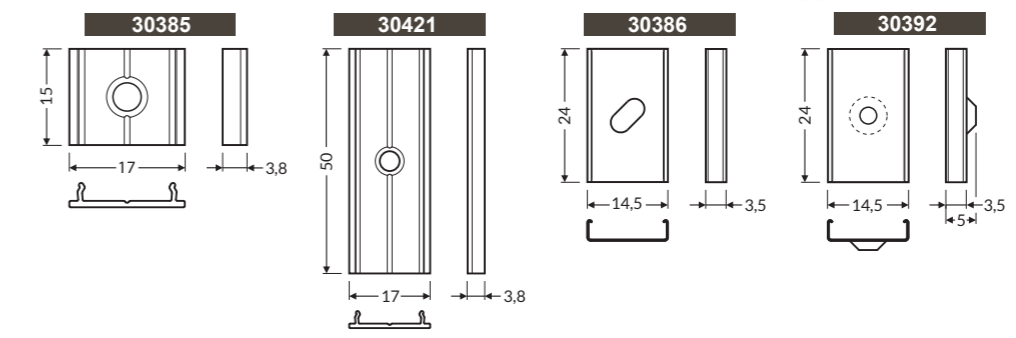

FIXATIONS

Manuel de pose

Manuel de pose