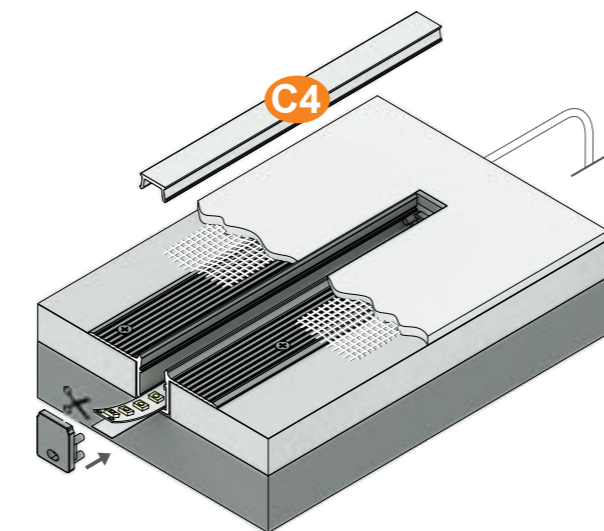

PROFILES

ALU BRUT ANODISÉ ALU BRUT

1m	31488	31480	31481
2m	31489	31482	31483

TERMINAISONS

Sans passage	-	32038	-
--------------	---	-------	---

DIFFUSEURS

C4

1m	31901
2m	31902