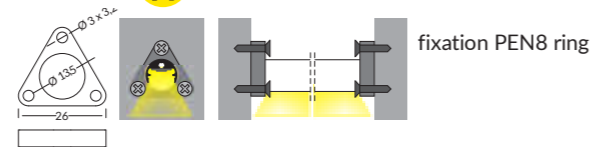

30403 fixation PEN8 simple
matériel: acier galvanisé

fixation PEN8 ring

32345 matériel: laiton