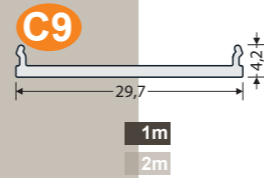

DIFFUSEURS