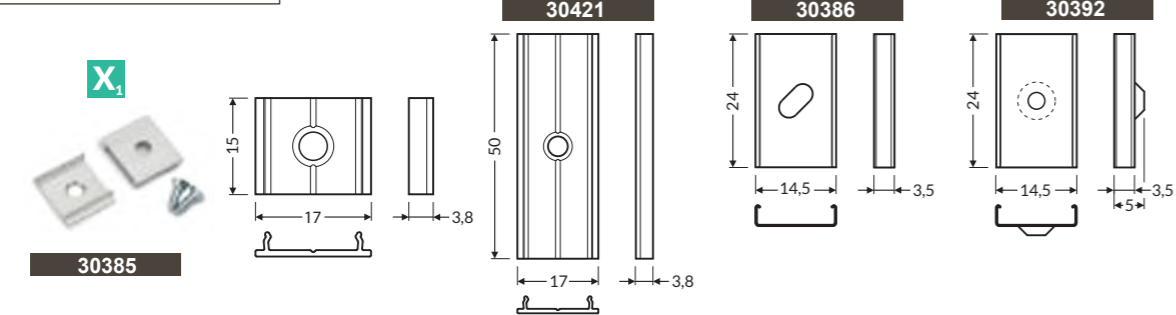

CORNER 10

pose en applique mur plafond ≤10mm

CORNER 14

pose en applique mur plafond ≤10mm

PROFILÉS

ALU BRUT ANODISÉ BLANC NOIR

1m	30089	30087	30091	30093
2m	30090	30088	30092	30094

TERMINAISONS

Sans passage	30318	30317	30320	30319
Avec passage	30322	30321	30324	30323

DIFFUSEURS

1m	30199	30197	31920
2m	30200	30198	31921

1m	30201	30203	30450
2m	30202	30204	31869

1m	-	-	-
2m	31877	-	-

FIXATIONS

CONNECTEUR

PROFILÉS

ALU BRUT ANODISÉ BLANC NOIR

1m	30111	30109	30115	30113
2m	30112	30110	30116	30114

TERMINAISONS

Droit	30338	30337	30340	30339
Arrondi	30334	30333	30336	30335

DIFFUSEURS

1m	30213	30211	30209
2m	30214	30212	30210

1m	30215	30217	31959
2m	30216	30218	31960

1m	30715	-	-
2m	30716	32036	-

FIXATIONS

CONNECTEUR