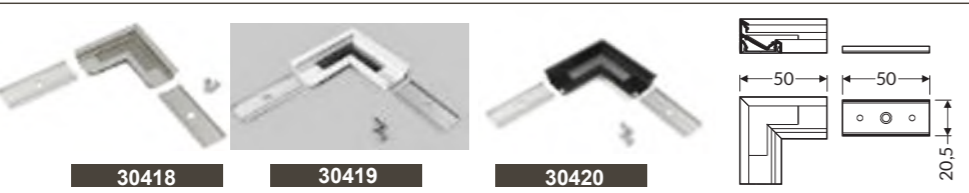

1m	30201	30203	30450
2m	30202	30204	31869

1m	-	-	-
2m	31877	-	-

FIXATIONS

CONNECTEUR

PROFILÉS

ALU BRUT ANODISÉ BLANC NOIR

1m	30111	30109	30115	30113
2m	30112	30110	30116	30114

TERMINAISONS