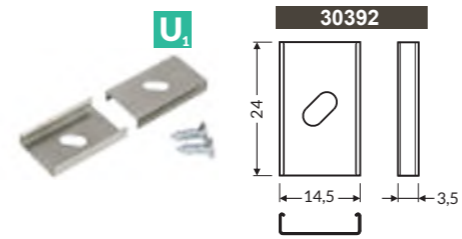

1m	30201	30203	30450
2m	30202	30204	31869

1m	30201
2m	30202

FIXATIONS

SMART 16

mobilier surface ≤8mm

PROFILÉS

	ALU BRUT	ANODISÉ	BLANC	NOIR
1m	30617	30785	30619	30618
2m	30621	30786	30623	30622

TERMINAISONS