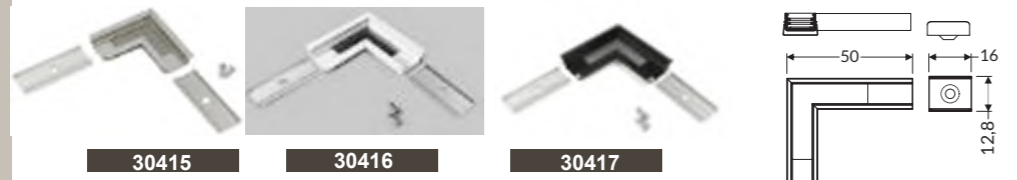

1m	30199	30197	30195
2m	30200	30198	30196

1m	30201	30203	30450
2m	30202	30204	31869

FIXATIONS

CONNECTEUR

GROOVE 14

pose en applique mur plafond ≤10mm

PROFILÉS

ALU BRUT ANODISÉ BLANC NOIR