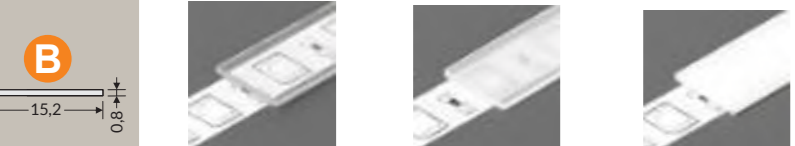

ALU BRUT ANODISÉ BLANC NOIR

1m	30089	30087	30091	30093
2m	30090	30088	30092	30094

TERMINAISONS

Sans passage	30318	30317	30320	30319
Avec passage	30322	30321	30324	30323

DIFFUSEURS

1m	30199	30197	31920
2m	30200	30198	31921