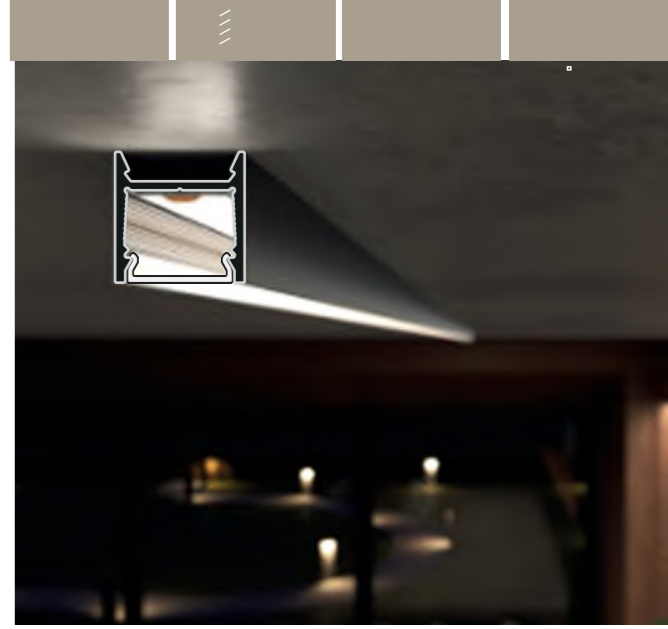

DIFFUSEURS

	ALU BRUT	ANODISÉ	BLANC	NOIR
1m	30201	30203	30450	
2m	30202	30204	31869	

	ALU BRUT	ANODISÉ	BLANC	NOIR
1m	30201			
2m	30202			

FIXATIONS

HOOD 14

pose en applique | mur | plafond | ≤10mm

PROFILÉS

ALU BRUT ANODISÉ BLANC NOIR