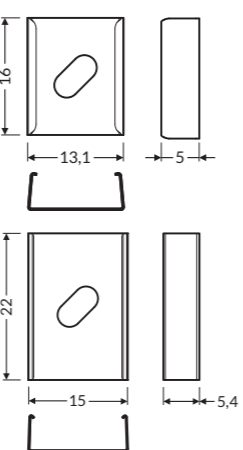

S₁

Inox

30522	30520	30521
-------	-------	-------

S₂

Inox

31022	30514	30590
-------	-------	-------

WIDE 24

pose en applique mur plafond ≤10mm