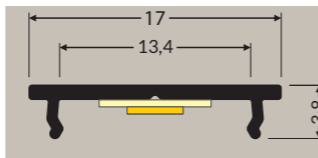

32337 fixation PEN12 ring
matériel: laiton

Manuel de pose

Manuel de pose

FIX 12

mobilier surface ≤8mm

PROFILÉS ALU BRUT ANODISÉ

1m	30183	30461
2m	30184	30462

FIX 16