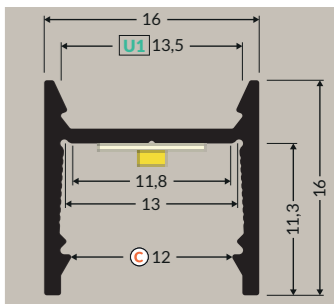

SMART 16

mobilier surface ≤8mm

PROFILÉS

	ALU BRUT	ANODISÉ	BLANC	NOIR
1m	30617	30785	30619	30618
2m	30621	30786	30623	30622

TERMINAISONS

	ALU BRUT	ANODISÉ	BLANC	NOIR
Sans passage	31984	30938	31982	31983

DIFFUSEURS

	ALU BRUT	ANODISÉ	BLANC	NOIR
1m	30199	30197	30195	
2m	30200	30198	30196	

	ALU BRUT	ANODISÉ	BLANC	NOIR
1m	31891	31892	31893	
2m	31914	31951	31916	

FIXATIONS

U4₁

U4₂

LEVEL 12

PROFILÉS

	ALU BRUT	ANODISÉ	BLANC	NOIR
2m	30474	30480	30481	30497

TERMINAISONS

	ALU BRUT	ANODISÉ	BLANC	NOIR
Sans passage	32308	32307	32305	32306

DIFFUSEURS

	ALU BRUT	ANODISÉ	BLANC	NOIR
1m	30201	30203	30450	
2m	30202	30204	31869	

	ALU BRUT	ANODISÉ	BLANC	NOIR
1m	30201			
2m	30202			

FIXATIONS