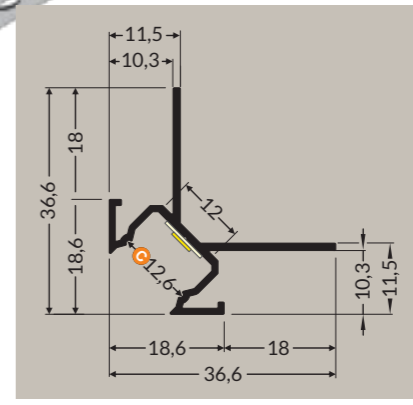

UNI-TILE 12 90°

PROFILÉS Anodisé

- 1m 31573
- 2m 31576

TERMINAISONS Gris

- Droit 32013

DIFFUSEURS

- 1m 30450
- 2m 31869
- 30203
- 30204
- 30201
- 30202

Manuel de pose