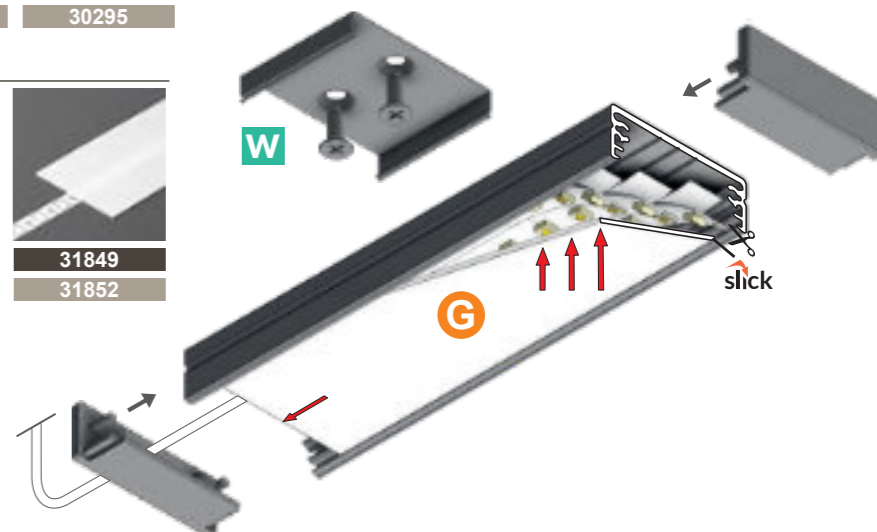

DIFFUSEURS

G

1m	31851	31850	31849
2m	31854	31853	31852