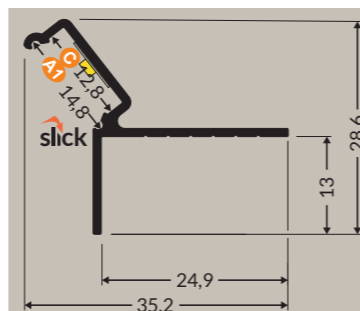

Manuel de pose