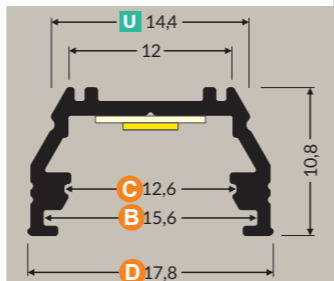

1m	30201	30203	30450
2m	30202	30204	31869

TERMINAISONS

Sans passage	30284	30283	30281	30282
Passage de câble	30288	30287	30285	30286

DIFFUSEURS

1m	-	30207
2m	31877	31947

FIXATIONS

CONNECTEUR

COZY 12