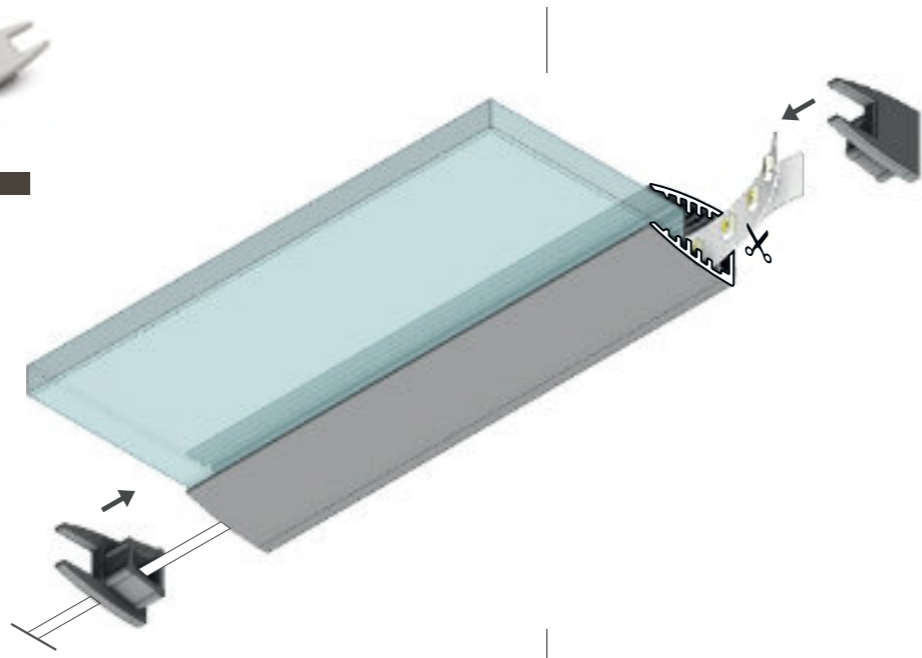

WALL 12

- ≤10mm
- plafond
- mur
- pose en applique

PROFILÉS BRUT ANODISÉ BLANC

1m 30494 30139 30141
2m 30495 30140 30142

COUVERCLE ANODISÉ BLANC

30143 30145
30144 30146

TERMINAISONS

30358 30357 30360