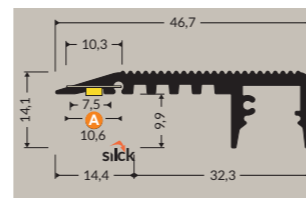

DIFFUSEURS

1m	30233
2m	30234