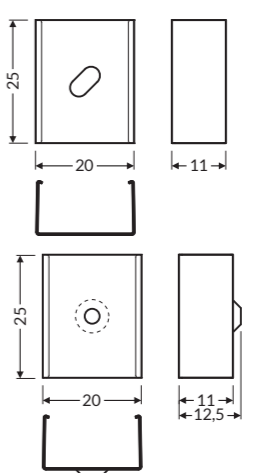

FIXATIONS

Fixation	ALU BRUT	ANODISÉ	BLANC	NOIR
U_{4,1}	32317	32322	32321	
U_{4,2}	32317	32322	32321	
U_{4,3}	32323