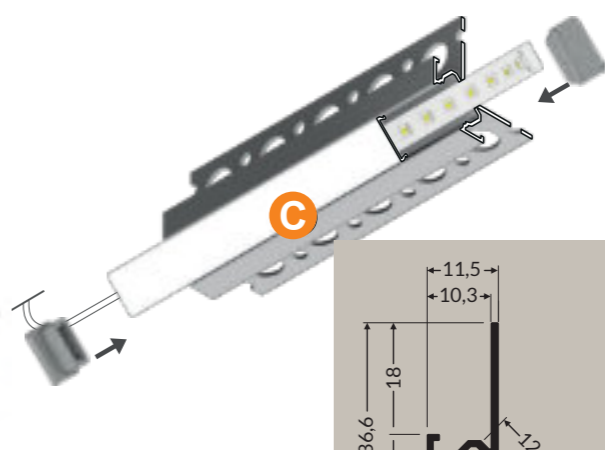

UNI-TILE 12 90°

PROFILÉS Anodisé

- 1m 31573
- 2m 31576

TERMINAISONS Gris

- Droit 32013