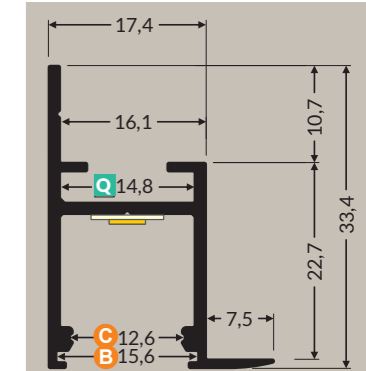

Manuel de pose

Manuel de pose