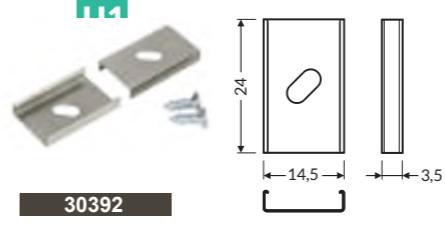

DIFFUSEURS

	ALU BRUT	ANODISÉ	BLANC	NOIR
1m	30201	30203	30450	
2m	30202	30204	31869	

	ALU BRUT	ANODISÉ	BLANC	NOIR
1m	30201			
2m	30202			

FIXATIONS

HOOD 14

pose en applique | mur | plafond | ≤10mm

PROFILÉS

ALU BRUT ANODISÉ BLANC NOIR