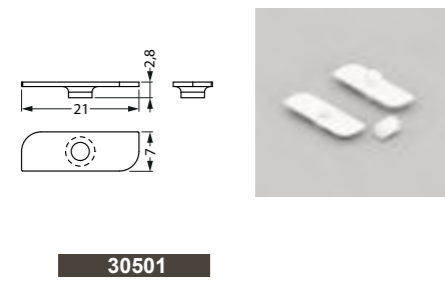

KIT SUSPENSION

Alimentation par le câble de suspension : 50V

2 kg par 1 kit
câble 1500mm

Suspension compatibles avec clips de fixation

10 kg par 1 kit

10 kg par 1 kit

SLASH 8

pose en applique mur plafond ≤10mm