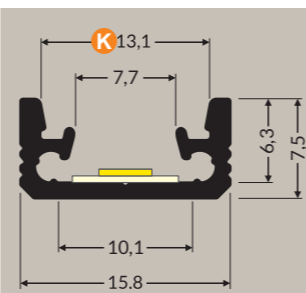

Manuel de pose

Manuel de pose