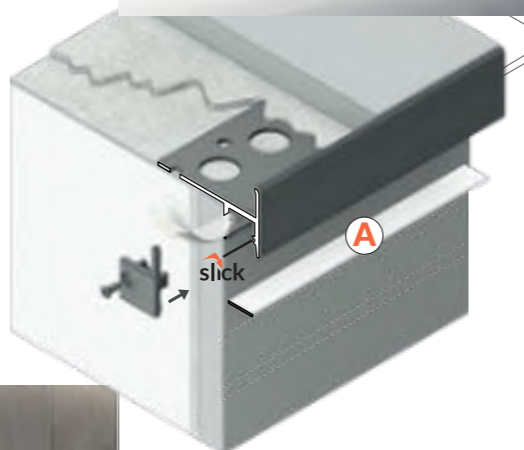

UP-TILE 10

≤10mm   plafond   mur

PROFILÉS ALU BRUT

1m 31583
2m 31584

TERMINAISONS

Sans passage 32029

gris 32033

DIFFUSEURS

1m 31814
2m 31817

31813
31816

31812
31815