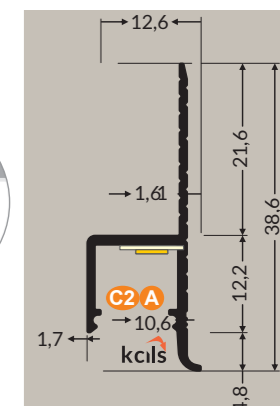

stick

1m	31814	31813	31812
2m	31817	31816	31815

A clipper

C2

1m	31881	31880	-
2m	31882	31883	31884

Manuel de pose

Manuel de pose

GLOW 12