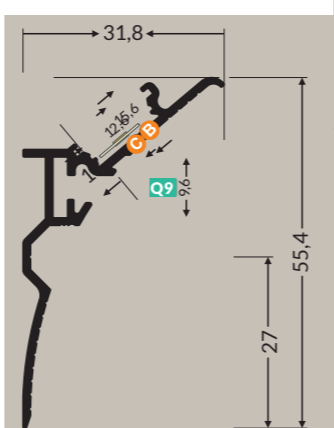

Manuel de pose

Manuel de pose