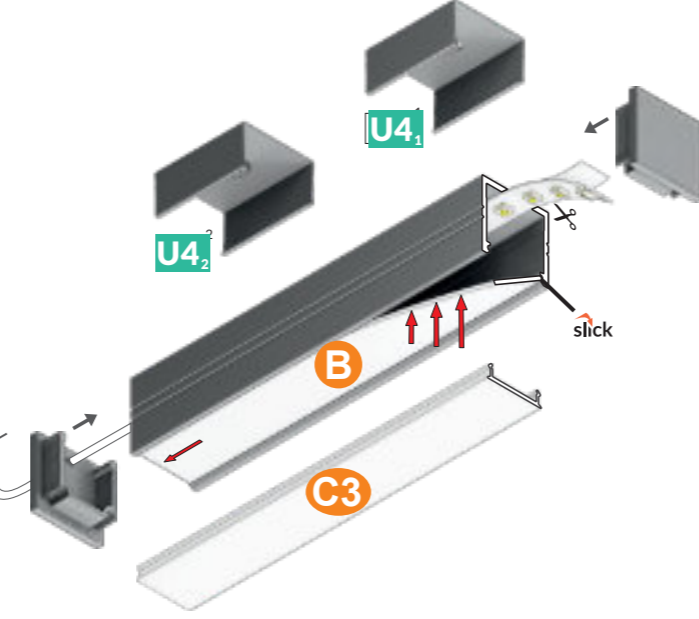

FIXATIONS

U4₁

U4₂

LEVEL 12

PROFILÉS

	ALU BRUT	ANODISÉ	BLANC	NOIR
2m	30474	30480	30481	30497

TERMINAISONS

	ALU BRUT	ANODISÉ	BLANC	NOIR
Sans passage	32308	32307	32305	32306