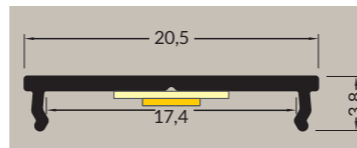

ARC 12

pose en applique mur plafond ≤10mm

PROFILÉS ALU BRUT ANODISÉ BLANC NOIR