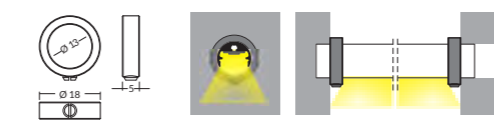

fixation PEN8 ring

32345 matériel: laiton