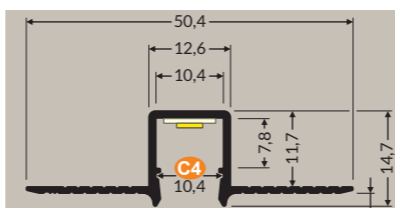

stick

1m	31814	31813	31812
2m	31817	31816	31815

A clipper

C2

1m	31881	31880	-
2m	31882	31883	31884

Manuel de pose

Manuel de pose

GLOW 12