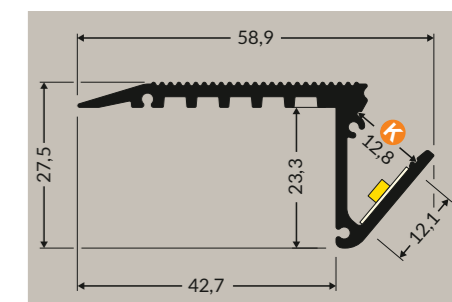

DIFFUSEURS

1m	30233
2m	30234

Manuel de pose

Manuel de pose