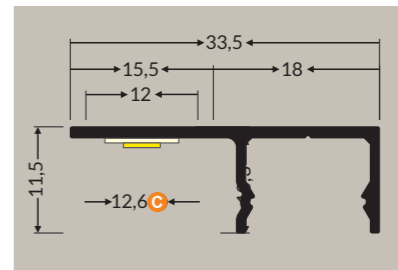

UNI-TILE 12 180°

PROFILÉS

- 1m 31340
- 2m 31574