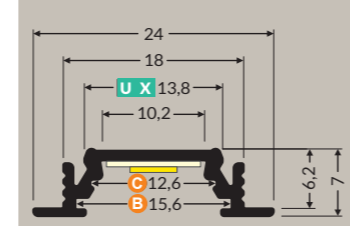

1m	30199	30197	30195
2m	30200	30198	30196

1m	30201	30203	30450
2m	30202	30204	31869

FIXATIONS

CONNECTEUR

GROOVE 14

pose en applique mur plafond ≤10mm

PROFILÉS

ALU BRUT ANODISÉ BLANC NOIR