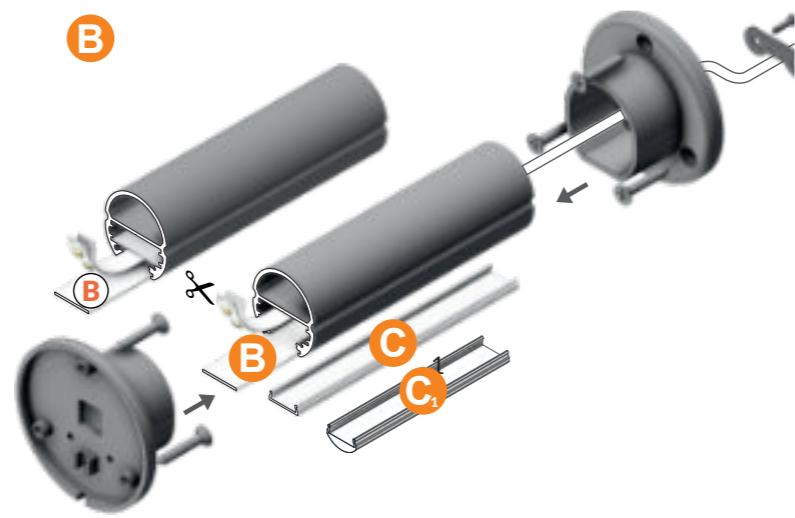

OVAL 20

- ≤10mm
- plafond
- mur
- pose en applique

PROFILÉS ANODISÉ

2m 30160

DIFFUSEURS

- 1m 30199, 30197, 30195
- 2m 30200, 30198, 30196

- 1m 30450, 30203, 30201
- 2m 31869, 30204, 30202

- 1m -
- 2m 31877