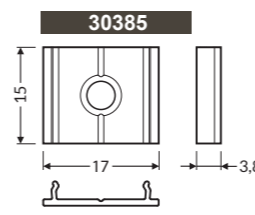

UP-TILE 10

≤10mm   plafond   mur

PROFILÉS ALU BRUT

1m 31583
2m 31584

TERMINAISONS

Sans passage 32029

gris 32033

DIFFUSEURS

1m 31814
2m 31817

31813
31816

31812
31815

FLAT 8

pose en applique   mur   plafond   ≤10mm

PROFILÉS ALU BRUT ANODISÉ BLANC NOIR

1m 30081 30079 30085 30083
2m 30082 30080 30086 30084

TERMINAISONS

Sans passage 30314 30313 30316 30315

DIFFUSEURS

1m 31858 31857 31856
2m 31861 31860 31859

FIXATIONS

Manuel de pose