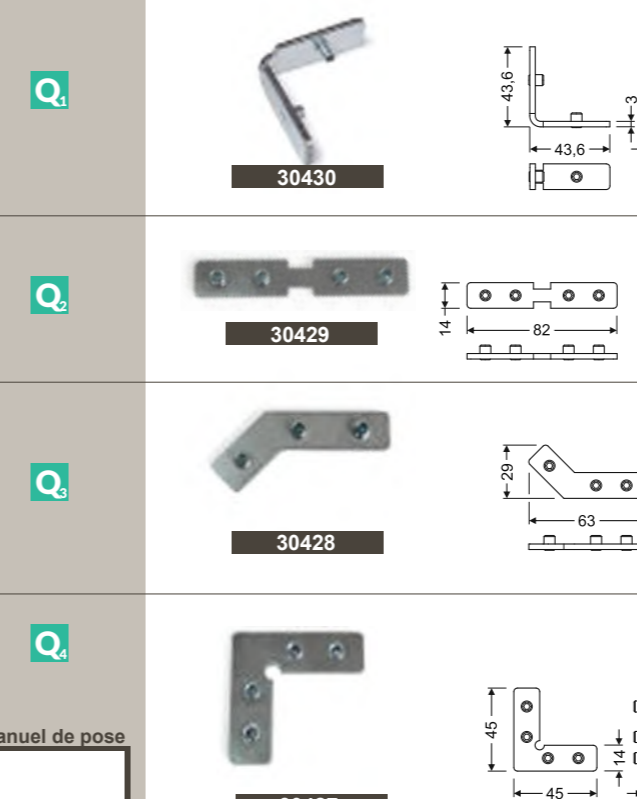

DIFFUSEURS

FIXATIONS

FRAME 14

PROFILÉS BLANC ANODISÉ ALU BRUT

TERMINAISONS

DIFFUSEURS

FIXATIONS

Manuel de pose