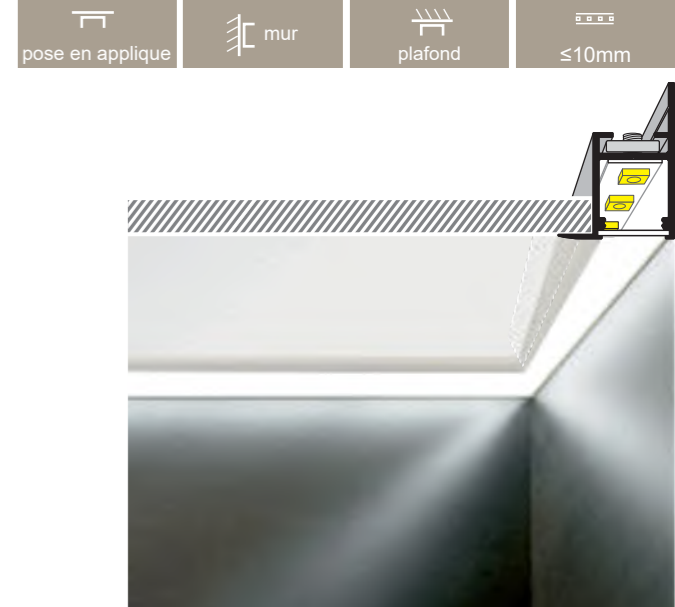

DIFFUSEURS

FIXATIONS

FRAME 14

PROFILÉS BLANC ANODISÉ ALU BRUT

TERMINAISONS

DIFFUSEURS

FIXATIONS

Manuel de pose