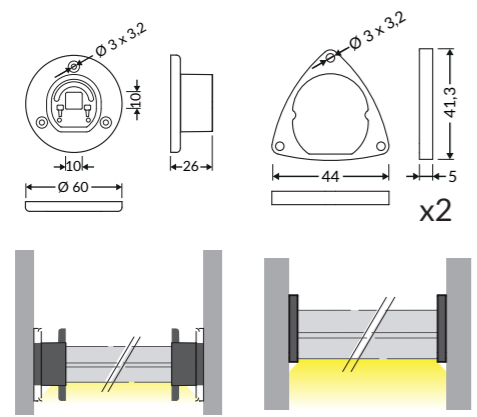

OVAL 20

- ≤10mm
- plafond
- mur
- pose en applique

PROFILÉS ANODISÉ

2m 30160

DIFFUSEURS

- 1m 30199, 30197, 30195
- 2m 30200, 30198, 30196

- 1m 30450, 30203, 30201
- 2m 31869, 30204, 30202

- 1m -
- 2m 31877