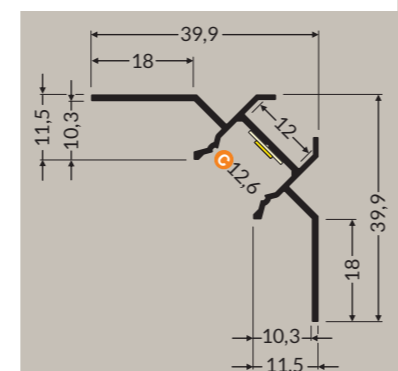

UNI-TILE 12

- ≤10mm
- plafond
- mur
- pose en applique

PROFILÉS Anodisé

- 1m 31573
- 2m 31574

TERMINAISONS GRIS

- Droit 32013

DIFFUSEURS

- 1m 30450
- 2m 31869
- 30203
- 30204
- 30201
- 30202

UNI-TILE 12 180°

PROFILÉS

- 1m 31340
- 2m 31574

UNI-TILE 12 90°

PROFILÉS Anodisé

- 1m 31573
- 2m 31576

TERMINAISONS Gris

- Droit 32013

DIFFUSEURS

- 1m 30450
- 2m 31869
- 30203
- 30204
- 30201
- 30202

Manuel de pose

Manuel de pose