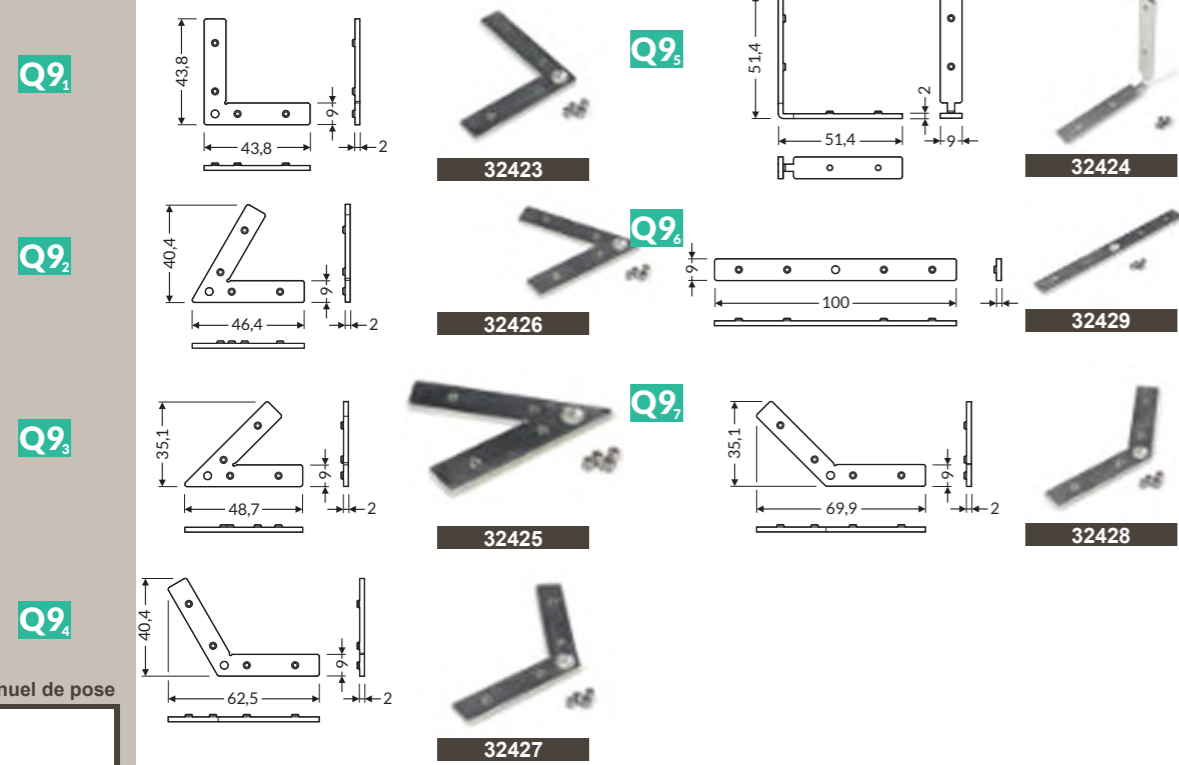

SMOOTH 12

PROFILÉS ALU BRUT

TERMINAISONS

DIFFUSEURS

FIXATIONS

FRAME 14

PROFILÉS BLANC ANODISÉ ALU BRUT

TERMINAISONS

DIFFUSEURS

FIXATIONS

Manuel de pose

Manuel de pose