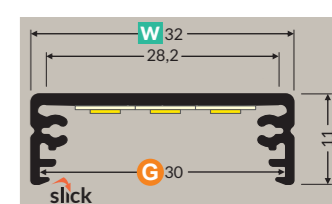

FIXATIONS

W

30382	32331	30384
-------	-------	-------

30402

Fin de production

Manuel de pose

Manuel de pose

SURFACE 10