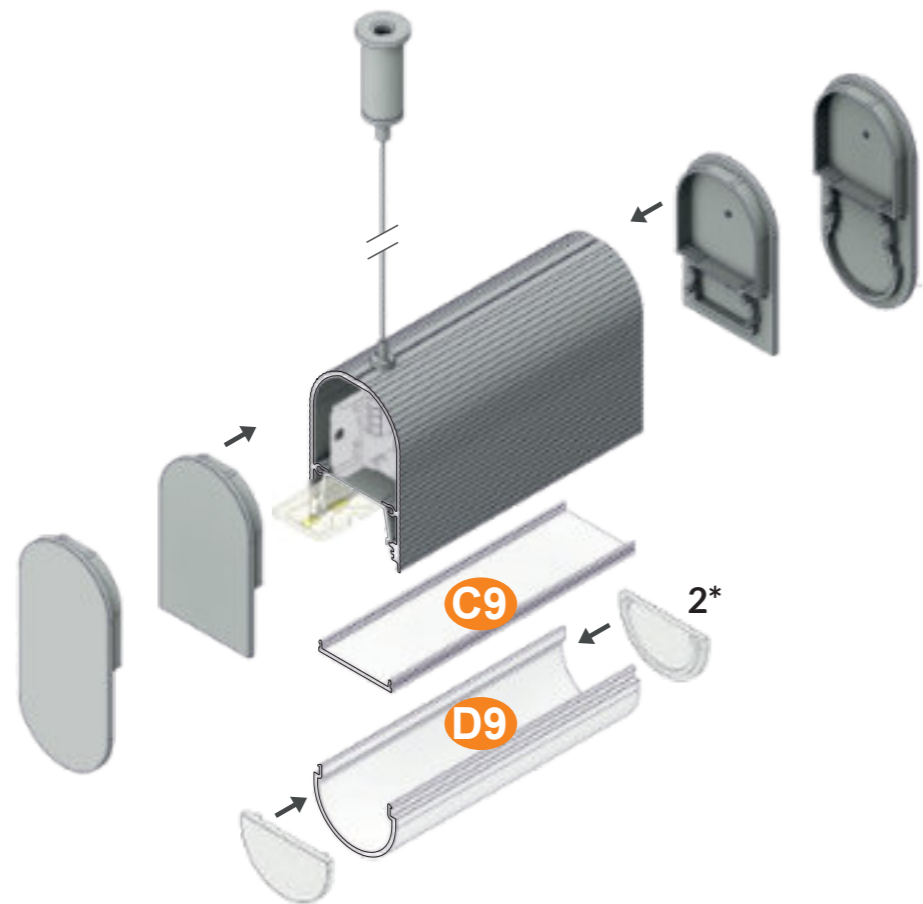

NAMI 23

pose en applique

mur

plafond

≤10mm

PROFILÉS

	ALU BRUT	NOIR	BLANC	GOLD	BLEU TITANE	ROSE ARDOISE	BEIGE AMANDE	NOIR MEDIUM
1m	30970	30972	30971	30973	30978	30975	30976	30974
2m	30977	30980	30979	30981	30985	30983	30984	30982

TERMINAISONS

INOX

32209	32217	32215	32208	32216	32218	32219	32220
32210	32225	32223	32270	32224	32226	32227	32228