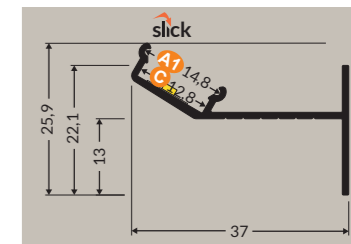

C

1m	30201	30203	30450
2m	30202	30204	31869

U₂

Manuel de pose

Manuel de pose

SMOOTH 12

PROFILÉS ALU BRUT

TERMINAISONS