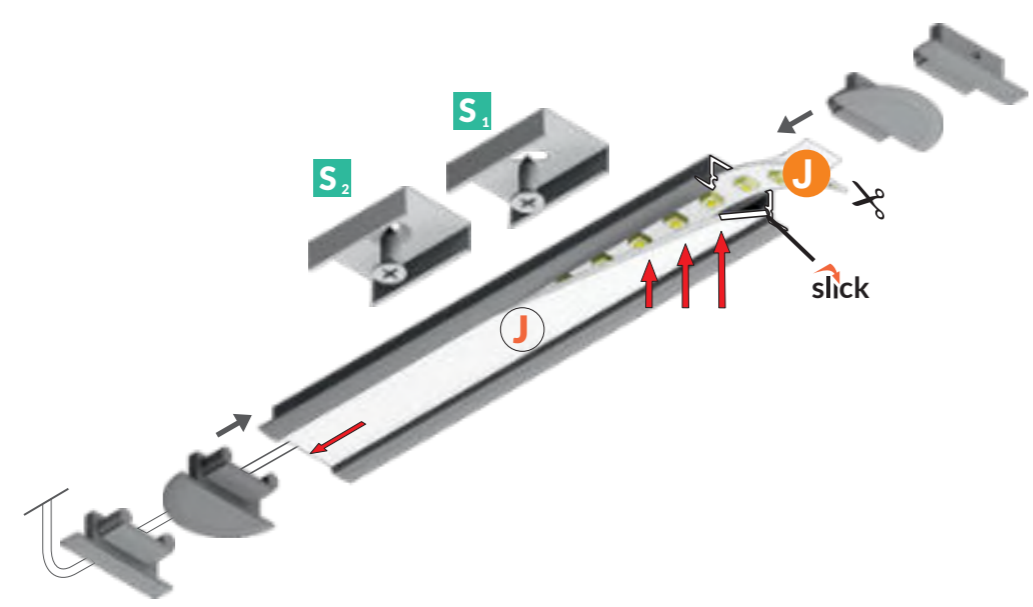

BEGTIN 12

mobilier surface ≤8mm

PROFILÉS

	ALU BRUT	ANODISÉ	BLANC	NOIR
1m	30523	30525	30524	30526
2m	30527	30529	30528	30530

TERMINAISONS

	ALU BRUT	ANODISÉ	BLANC	NOIR
Droit	32045	32044	32047	32046
Arrondi	30534	30533	30531	30532

DIFFUSEURS

	ALU BRUT	ANODISÉ	BLANC	NOIR
1m	30199	30197	30195	
2m	30200	30198	30196	

FIXATIONS

Fixation	ALU BRUT	ANODISÉ	BLANC	NOIR
S₁ Inox	30522	30520	30521	
S₂ Inox	31022	30514	30590