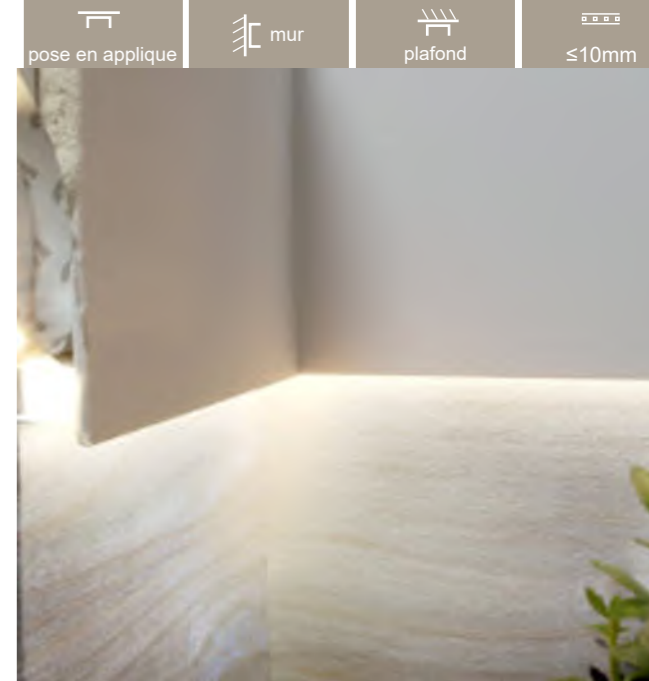

stick

1m	31814	31813	31812
2m	31817	31816	31815

A clipper

C2

1m	31881	31880	-
2m	31882	31883	31884

Manuel de pose

Manuel de pose

GLOW 12