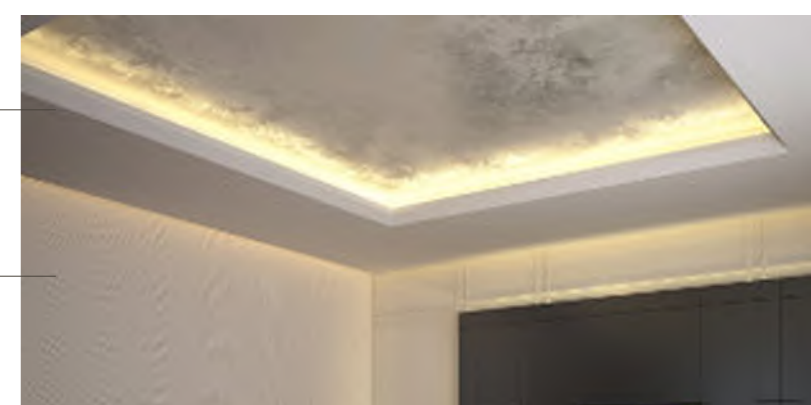

Manuel de pose

Manuel de pose