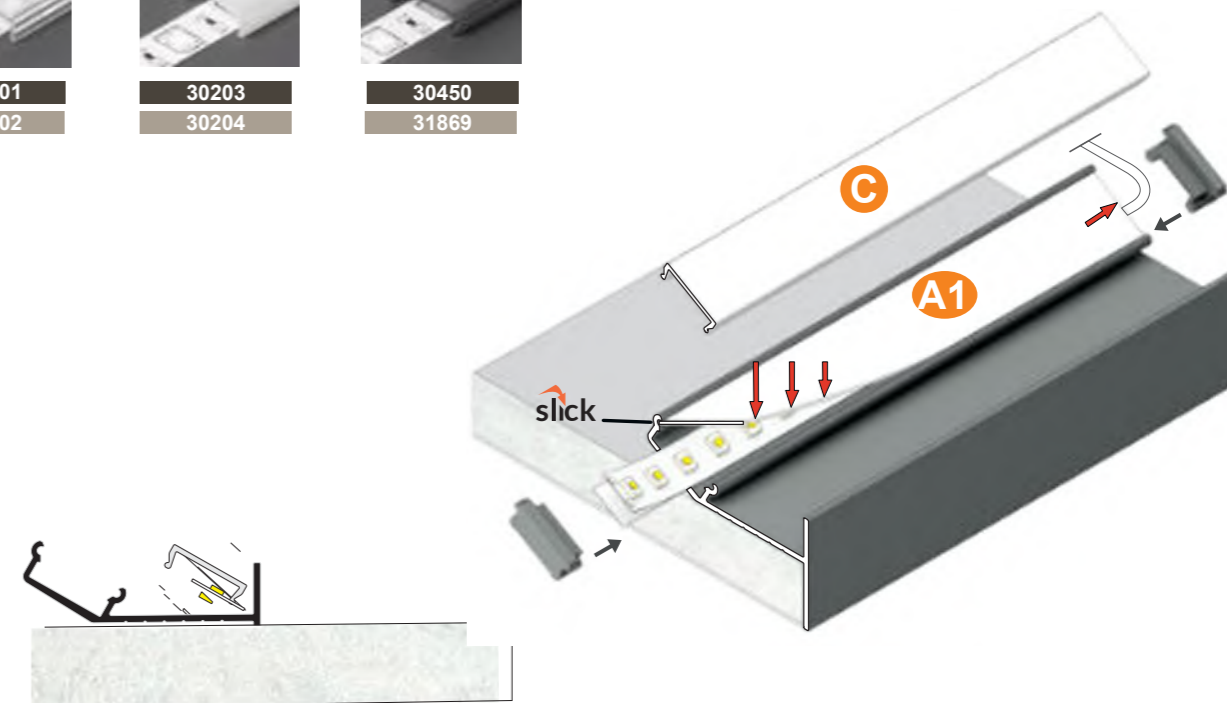

C

1m	30201	30203	30450
2m	30202	30204	31869

U₂

Manuel de pose

Manuel de pose

SMOOTH 12

PROFILÉS ALU BRUT

TERMINAISONS