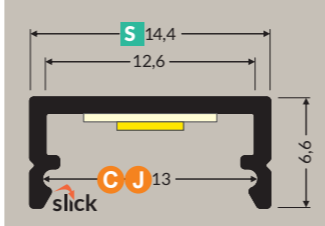

S₁

Inox

30522	30520	30521
-------	-------	-------

S₂

Inox

31022	30514	30590
-------	-------	-------

WIDE 24

pose en applique mur plafond ≤10mm