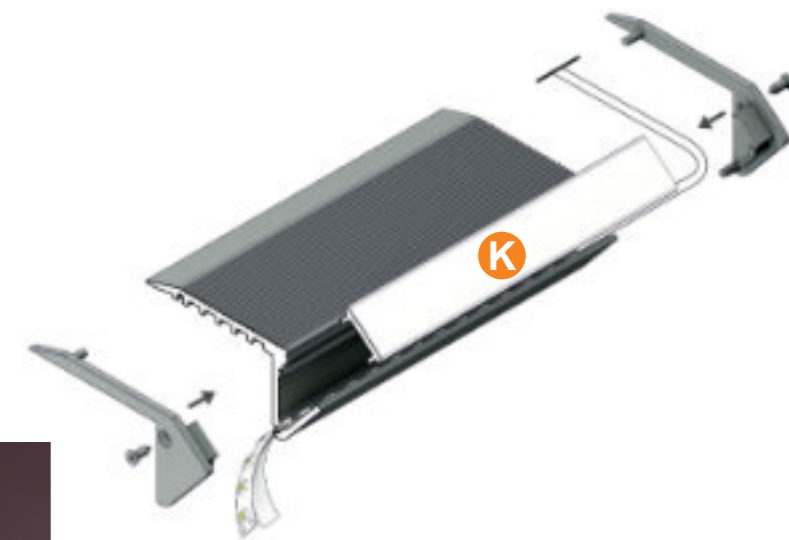

DIFFUSEURS

1m	30233
2m	30234

Manuel de pose

Manuel de pose