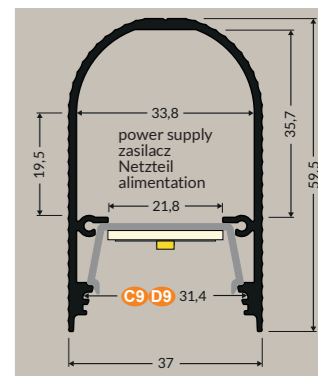

NAMI 23

pose en applique

mur

plafond

≤10mm

PROFILÉS

	ALU BRUT	NOIR	BLANC	GOLD	BLEU TITANE	ROSE ARDOISE	BEIGE AMANDE	NOIR MEDIUM
1m	30970	30972	30971	30973	30978	30975	30976	30974
2m	30977	30980	30979	30981	30985	30983	30984	30982

TERMINAISONS

INOX

32209	32217	32215	32208	32216	32218	32219	32220
32210	32225	32223	32270	32224	32226	32227	32228

DIFFUSEURS

INTERNE