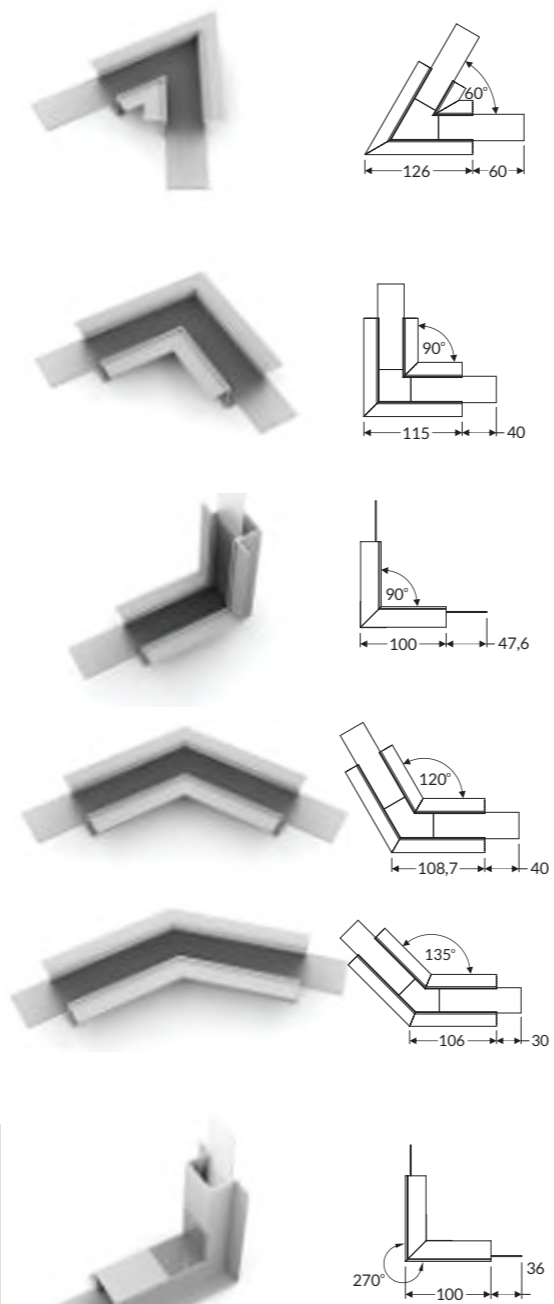

32403	32364

32404	32365

32405	32366

32406	32367

32407	32368

32409	32369

32420

VARIO30-4

VARIO30-5