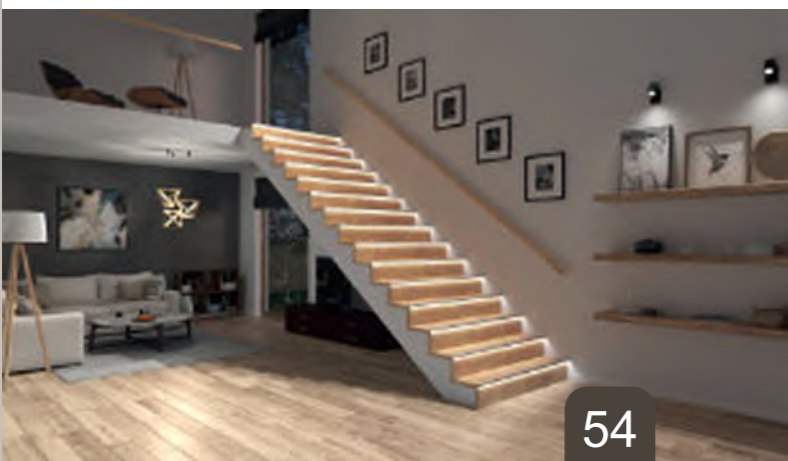

DIFFUSEURS

1m	30233
2m	30234

Manuel de pose

Manuel de pose