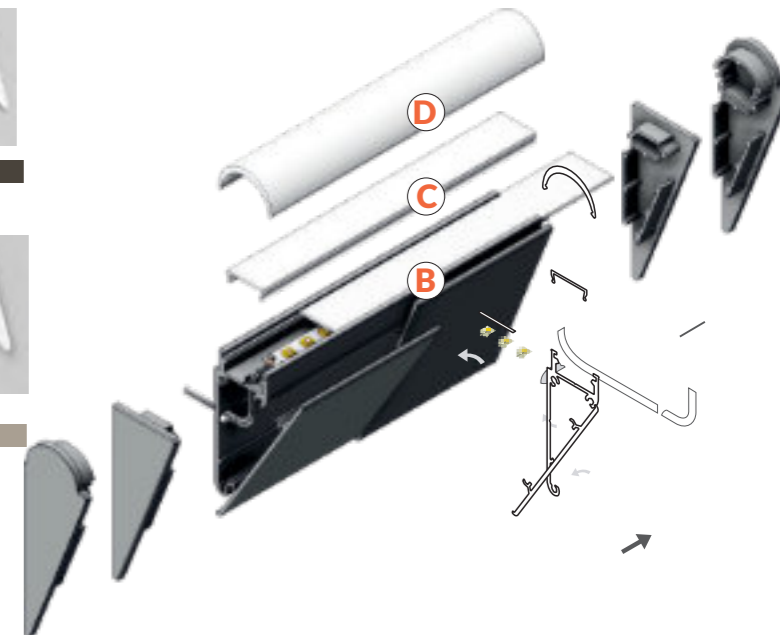

30356 30355 30359