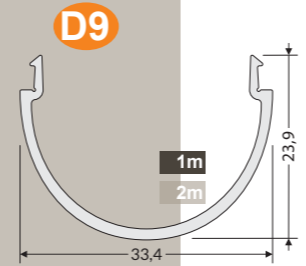

DIFFUSEURS