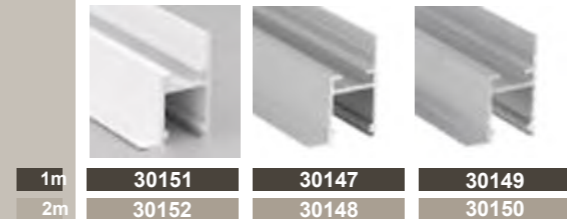

FRAME 14

PROFILÉS BLANC ANODISÉ ALU BRUT