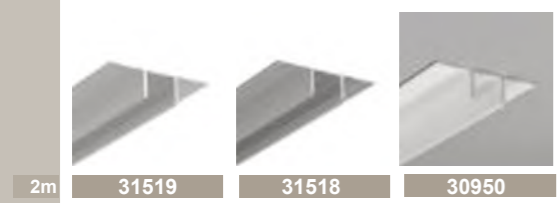

PLANE14IN

≤10mm   plafond   mur   pose en applique

PROFILÉS