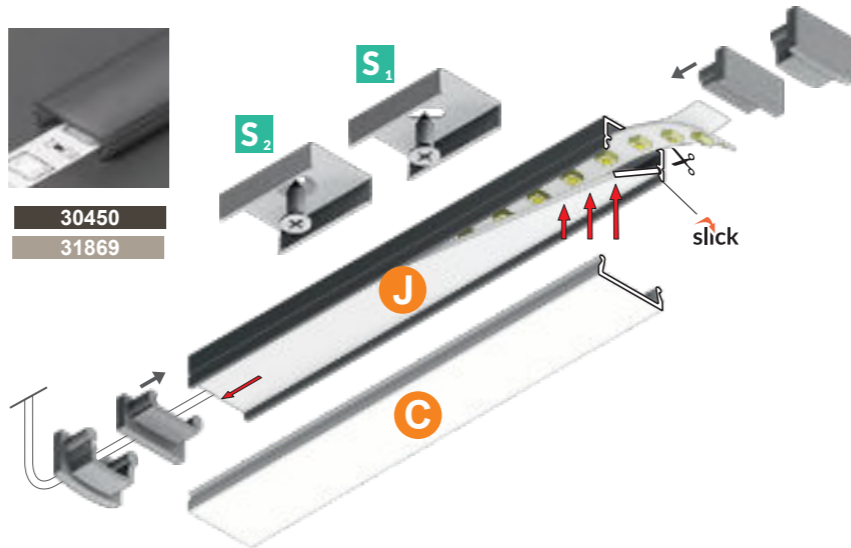

S₁

Inox

30522	30520	30521
-------	-------	-------

S₂

Inox

31022	30514	30590
-------	-------	-------

WIDE 24

pose en applique mur plafond ≤10mm