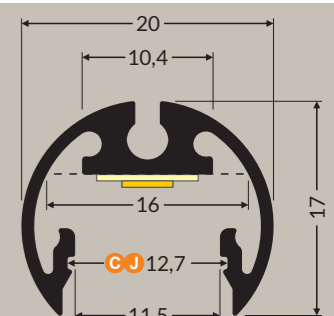

Manuel de pose

Manuel de pose