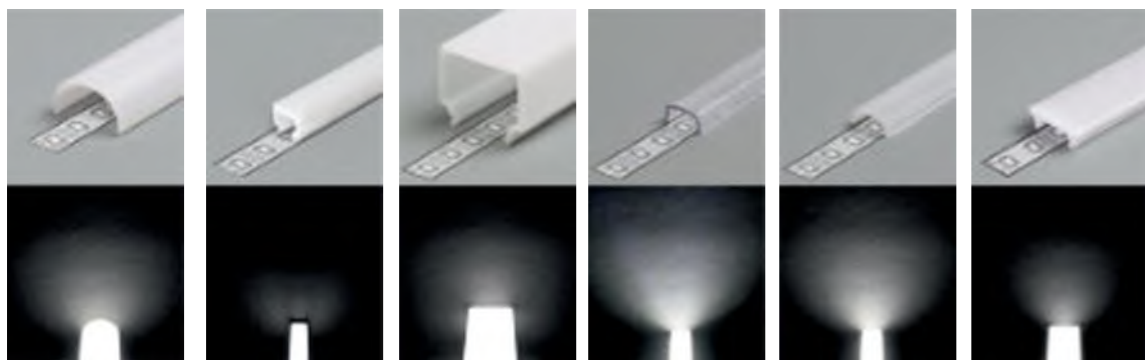

D clic opaque   **C1** clic opaque   **E7** clic opaque   **I** clic givré   **I** clic opaque   **K** clic opaque

SOMMAIRE

POSE EN APPLIQUE

SLIM 8	04	05	SMART 10
	06	07	WIDE 24
SURFACE 10	08	09	SURFACE 14
UNI 12	10	11	COZY 12
SMART 16	12	13	LEVEL 12
HOOD 14	14	15	BEND 8
LINEA 20	16 - 19		

POSE ENCASTRÉE

SLASH 8	20	21	HI 8
GROOVE 10	22	23	GROOVE 14
FLOOR 8	24	25	FLOOR 12
BEGTIN 12	26	27	SMART-IN 16
DIAGONAL 10	28	29	BACK 10

POSE EN ANGLE

CORNER 10	30	31	CORNER 14
CABI 12	32	33	QUARTER 10

PROFILÉS POUR APPLICATION SPÉCIFIQUE

PEN 8	34	35	PEN 12
FIX 12 - FIX 16	36	37	ARC 12

POSE SOUS PLACO

HIDE 10	38	39	OMNI 10
GLOW 12	40	41	GLOW 12 UP
SMOOTH 12	42	43	FRAME 14
PLANE 14 IN	44	45	PLANE 14 SIDE
UNI-TILE 12 90°	46	47	UNI-TILE 12 180°
VARIO 30C	48-49	15	

SPÉCIFIQUES

NAMI 23	50-51	
MIKKRO 10	52	53
UP-MINI 10	54	55
UP-TILE 10	56	57
SKIRT 10	58	59
OVAL 20	60	61
		UNI-TILE 12 270°
		WALL 12
		UP-BOLD 12
		FLAT 8
		BASE 10