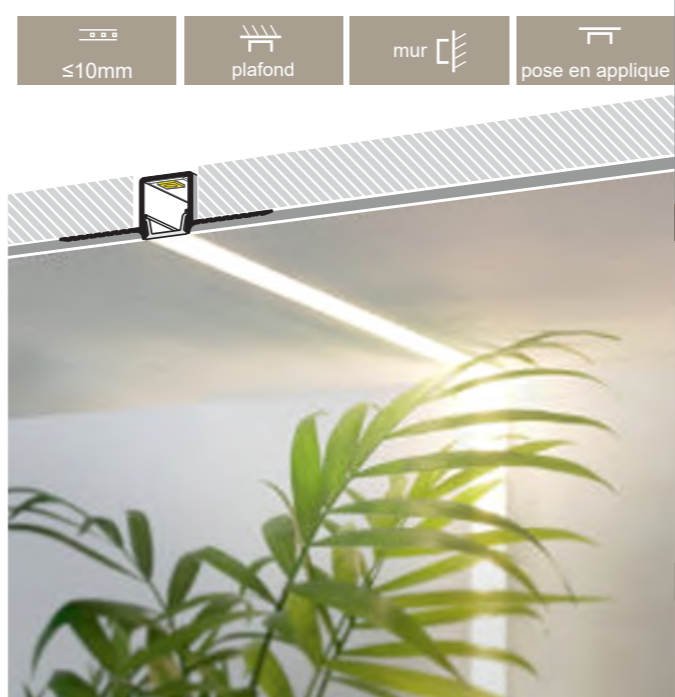

PROFILES

ALU BRUT ANODISÉ ALU BRUT

1m	31488	31480	31481
2m	31489	31482	31483

TERMINAISONS

Sans passage	-	32038	-
--------------	---	-------	---

DIFFUSEURS

C4

1m	31901
2m	31902