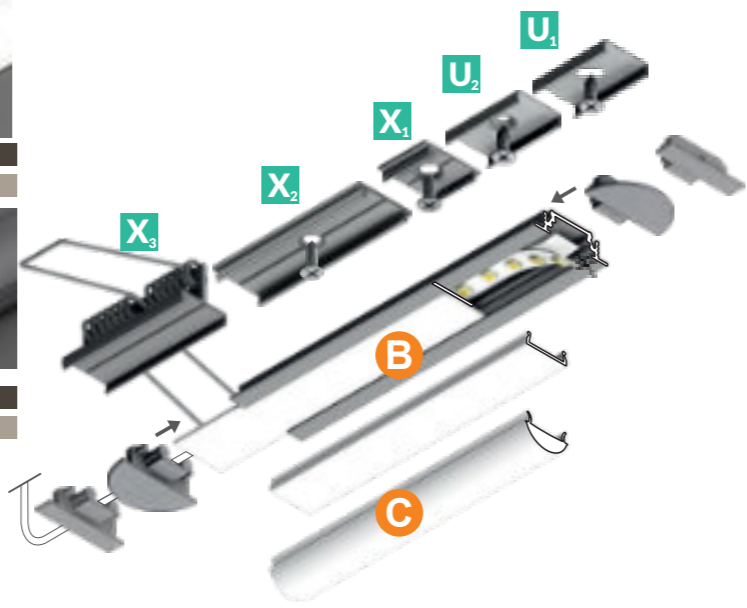

pose en applique mur plafond ≤10mm

PROFILÉS

ALU BRUT ANODISÉ BLANC NOIR

1m	30059	30057	30063	30061
2m	30060	30058	30064	30062

TERMINAISONS

Droit	32069	32068	30304	32070
Arrondi	30302	30301	32067	30303

DIFFUSEURS

1m	30199	30197	30195
2m	30200	30198	30196

1m	30201	30203	30450
2m	30202	30204	31869

FIXATIONS

CONNECTEUR

GROOVE 14

pose en applique mur plafond ≤10mm

PROFILÉS

ALU BRUT ANODISÉ BLANC NOIR