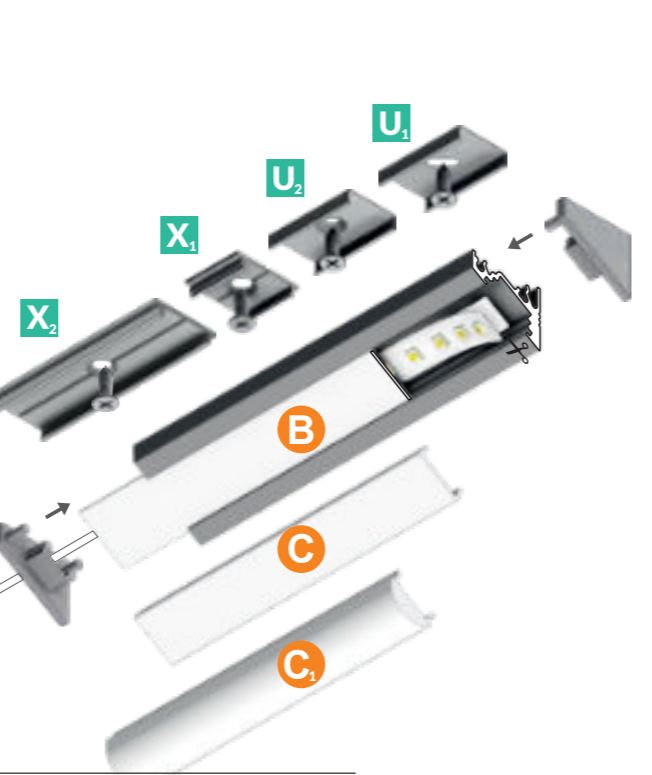

1m	30201	30203	30450
2m	30202	30204	31869

1m	-	-	-
2m	31877	-	-

FIXATIONS

CONNECTEUR

PROFILÉS

ALU BRUT ANODISÉ BLANC NOIR

1m	30111	30109	30115	30113
2m	30112	30110	30116	30114

TERMINAISONS