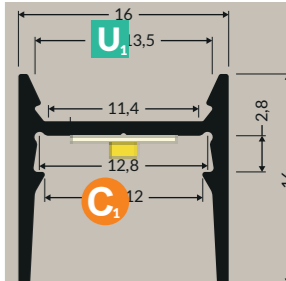

1m	30201	30203	30450
2m	30202	30204	31869

1m	30201
2m	30202

FIXATIONS

SMART 16

mobilier surface ≤8mm

PROFILÉS

	ALU BRUT	ANODISÉ	BLANC	NOIR
1m	30617	30785	30619	30618
2m	30621	30786	30623	30622

TERMINAISONS