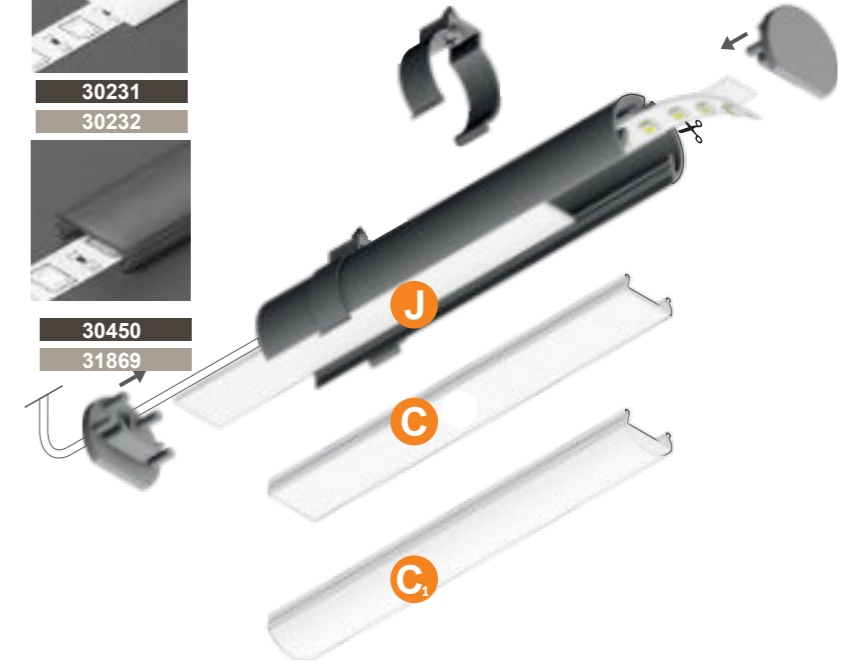

30403 fixation PEN8 simple
matériel: acier galvanisé

fixation PEN8 ring

32345 matériel: laiton

32346

PEN 12

mobilier surface ≤8mm

PROFILÉS ANODISÉ BLANC NOIR

1m 31604 31605 31606
2m 31607 31608 31609

TERMINAISONS

Sans passage 32126 32129 32128

DIFFUSEURS

1m 30455 30456 30231
2m 30457 30458 30232

1m 30201 30203 30450
2m 30202 30204 31869

1m -
2m 31877

HOLDER

32347 fixation PEN12 plat
matériel: acier inoxydable