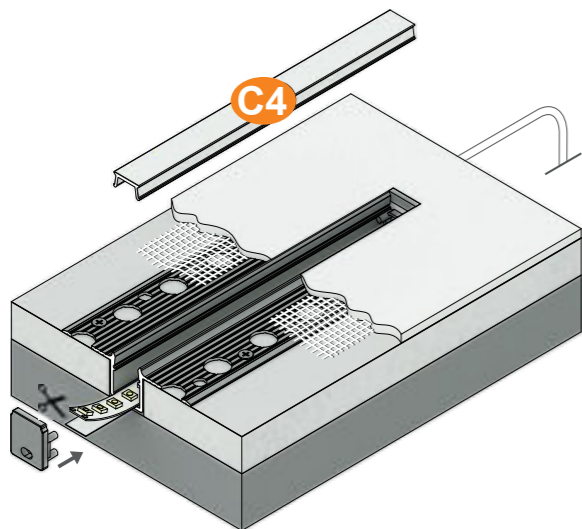

PROFILES

ALU BRUT ANODISÉ ALU BRUT

1m	31488	31480	31481
2m	31489	31482	31483

TERMINAISONS

Sans passage	-	32038	-
--------------	---	-------	---

DIFFUSEURS

C4

1m	31901
2m	31902