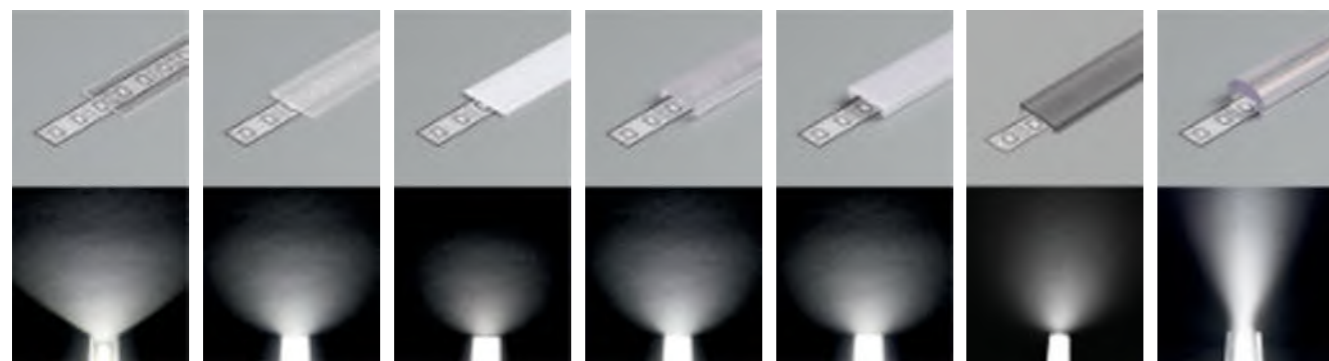

MALLTIS

SOLUTIONS LED

PROFILÉS ALU

POURQUOI UTILISER DES PROFILÉS LED MALLTIS ?

MALLTIS

DISSIPATION DE LA CHALEUR Le profilé en aluminium est un dissipateur de chaleur. Cela permet de prolonger la durée de vie de la LED et assure une meilleure diffusion.

BIEN CHOISIR LE DIFFUSEUR POUR MAÎTRISER LE FLUX LUMINEUX

couissant transparent couissant givré **B** couissant opaque **C** clic transparent **C** clic opaque **C** clic noir **C** clic lentille

D clic opaque **C1** clic opaque **E7** clic opaque **I** clic givré **I** clic opaque **K** clic opaque