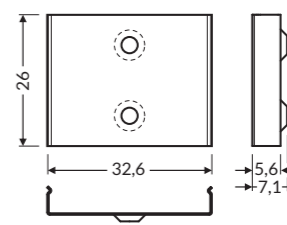

30402

Fin de production