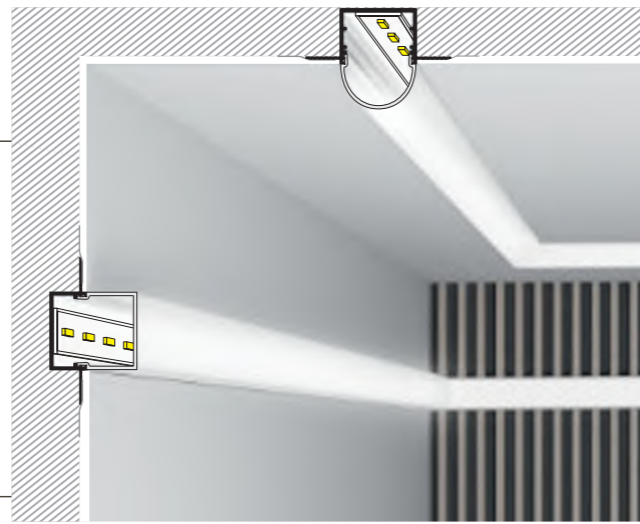

Manuel de pose

VARIO30

≤10mm plafond mur pose en applique

VARIO30-4

PROFILÉS

BLANC ANODISÉ ALU BRUT

1m	31534	31532	31533
2m	31537	31535	31536

VARIO30-5