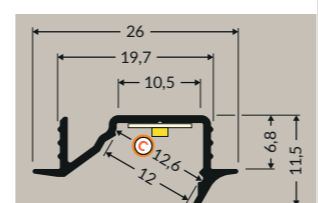

Manuel de pose

BACK 10

pose en applique mur plafond ≤10mm