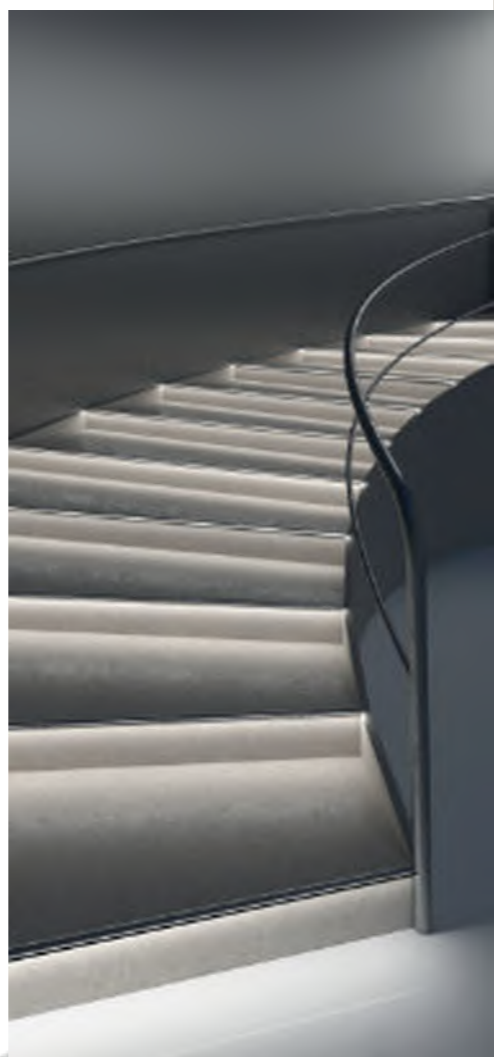

UP-TILE 10

≤10mm   plafond   mur

PROFILÉS ALU BRUT

1m 31583
2m 31584

TERMINAISONS

Sans passage 32029

gris 32033

DIFFUSEURS

1m 31814
2m 31817

31813
31816

31812
31815