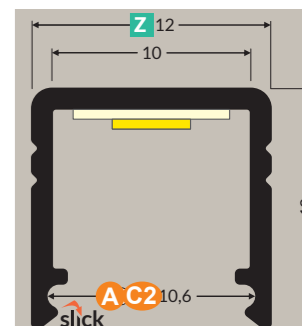

SLIM 8

mobilier surface ≤8mm

PROFILÉS

ALU BRUT ANODISÉ BLANC NOIR

1m	30003	30001	30007	30005
2m	30004	30002	30008	30006

TERMINAISONS

Sans passage	30242	30241	30244	30243
Passage de câble	30246	30245	30248	30247

DIFFUSEURS

1m	31814	31813	31812
2m	31817	31816	31815

1m	31881	31880	-
2m	31882	31883	31884

FIXATIONS

INOX	BLANC	NOIR
30388	30389	30390

INOX	BLANC	NOIR
30394	30395	30396

CONNECTEUR

ANODISÉ BLANC NOIR

30409	30410	30411

HOLDER

30404

SMART 10

pose en applique mur plafond ≤10mm

PROFILÉS

ALU BRUT ANODISÉ BLANC NOIR

1m	30011	30009	30015	30013
2m	30012	30010	30016	30014

TERMINAISONS

Sans passage	30252	30251	30249	30250
Passage de câble	30256	30255	30253	30254

DIFFUSEURS

1m	31814	31813	31812
2m	31817	31816	31815

1m	31881	31880	-
2m	31882	31810	31884

FIXATIONS

INOX	BLANC	NOIR
30388	30389	30390

INOX	BLANC	NOIR
30394	30395	30396

CONNECTEUR

32348	32376	32377