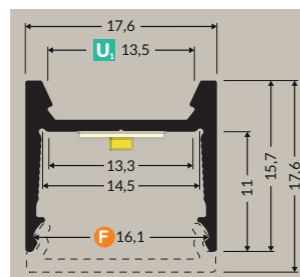

DIFFUSEURS

1m 30215 30217 31959
2m 30216 30218 31960