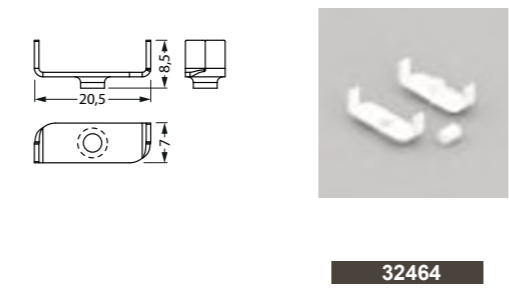

KIT SUSPENSION

Alimentation par le câble de suspension : 50V

2 kg par 1 kit
câble 1500mm

Suspension compatibles avec clips de fixation

10 kg par 1 kit

10 kg par 1 kit

SLASH 8

pose en applique mur plafond ≤10mm