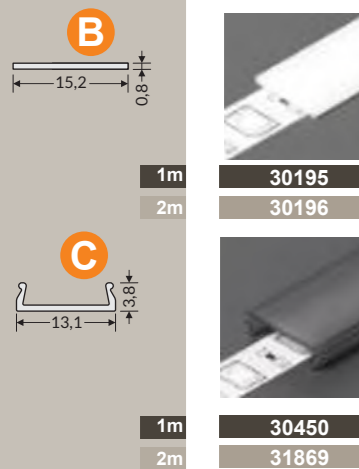

SMOOTH 12

PROFILÉS ALU BRUT

TERMINAISONS

DIFFUSEURS