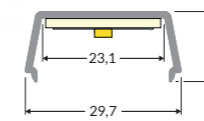

NAMI 23

pose en applique

mur

plafond

≤10mm

PROFILÉS

	ALU BRUT	NOIR	BLANC	GOLD	BLEU TITANE	ROSE ARDOISE	BEIGE AMANDE	NOIR MEDIUM
1m	30970	30972	30971	30973	30978	30975	30976	30974
2m	30977	30980	30979	30981	30985	30983	30984	30982

TERMINAISONS

INOX

32209	32217	32215	32208	32216	32218	32219	32220
32210	32225	32223	32270	32224	32226	32227	32228

DIFFUSEURS

INTERNE