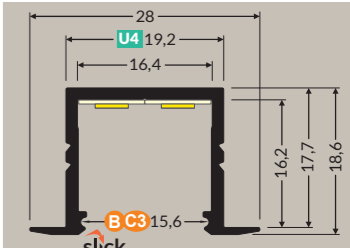

FIXATIONS

Fixation	ALU BRUT	ANODISÉ	BLANC	NOIR
U_{4,1}	32317	32322	32321	
U_{4,2}	32317	32322	32321	
U_{4,3}	32323