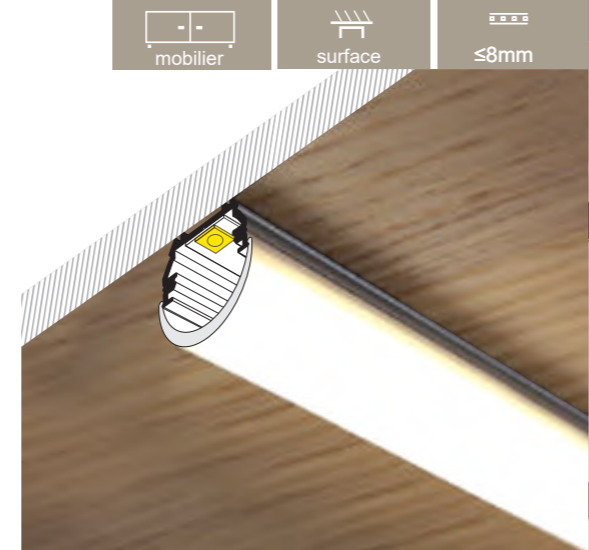

1m	30201	30203	30450
2m	30202	30204	31869

TERMINAISONS

Sans passage	30284	30283	30281	30282
Passage de câble	30288	30287	30285	30286

DIFFUSEURS

1m	-	30207
2m	31877	31947

FIXATIONS

CONNECTEUR

COZY 12