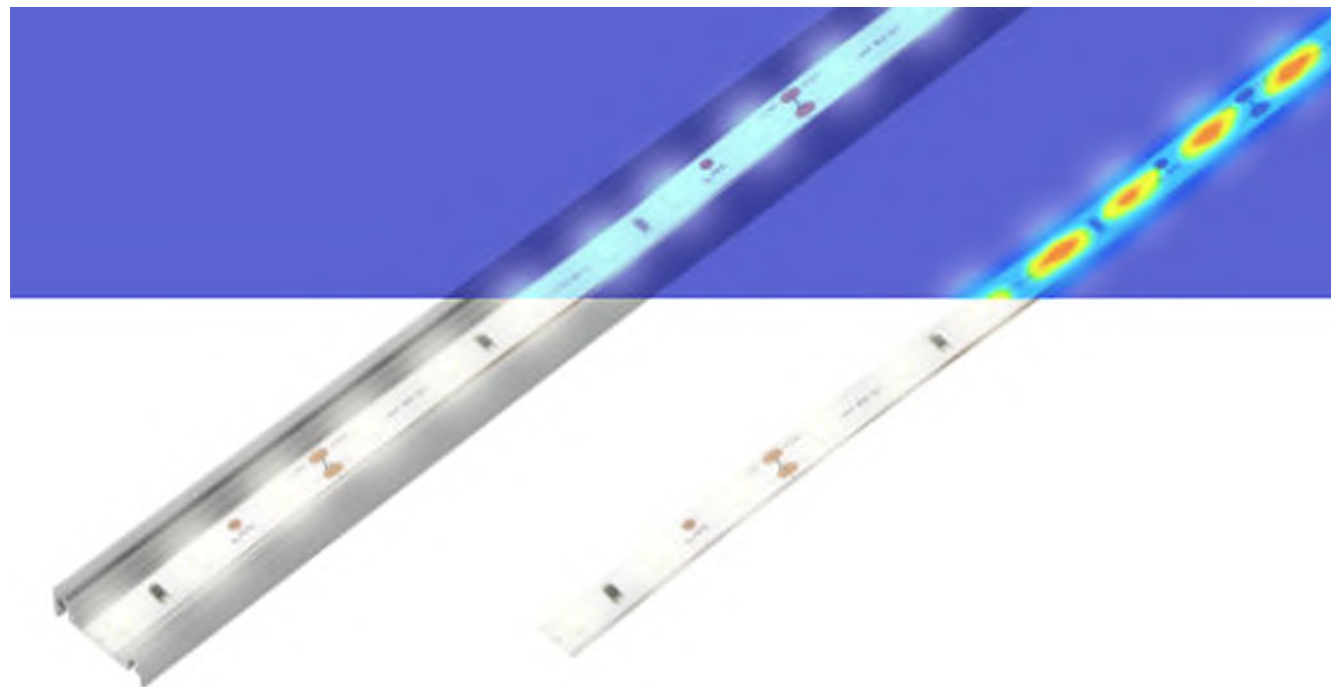

MALLTIS

SOLUTIONS LED

PROFILÉS ALU

POURQUOI UTILISER DES PROFILÉS LED MALLTIS ?

MALLTIS

DISSIPATION DE LA CHALEUR Le profilé en aluminium est un dissipateur de chaleur. Cela permet de prolonger la durée de vie de la LED et assure une meilleure diffusion.