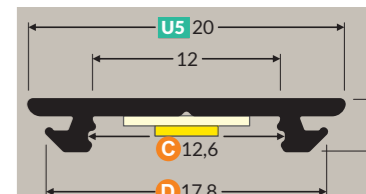

30710

UPCOMING NEW PRODUCTS
KOMMENDE NEUPRODUKTE - NOUVEAUX PRODUITS À VENIR - PRÓXIMOS NUEVOS PRODUCTOS

SOON

ARC12 DUO CD

min. 17mm special applications luminaire lighting

Manuel de pose

Manuel de pose

HIDE 10