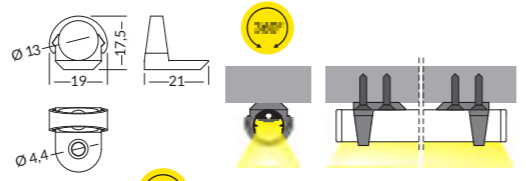

PROFILÉS ANODISÉ

1m 30157
2m 30158

TERMINAISONS

Sans passage 30366
Passage de câble 30431

DIFFUSEURS

1m 30229 31967
2m 30230 31968

HOLDER

30431 fixation PEN8 plat
matériel: ABS